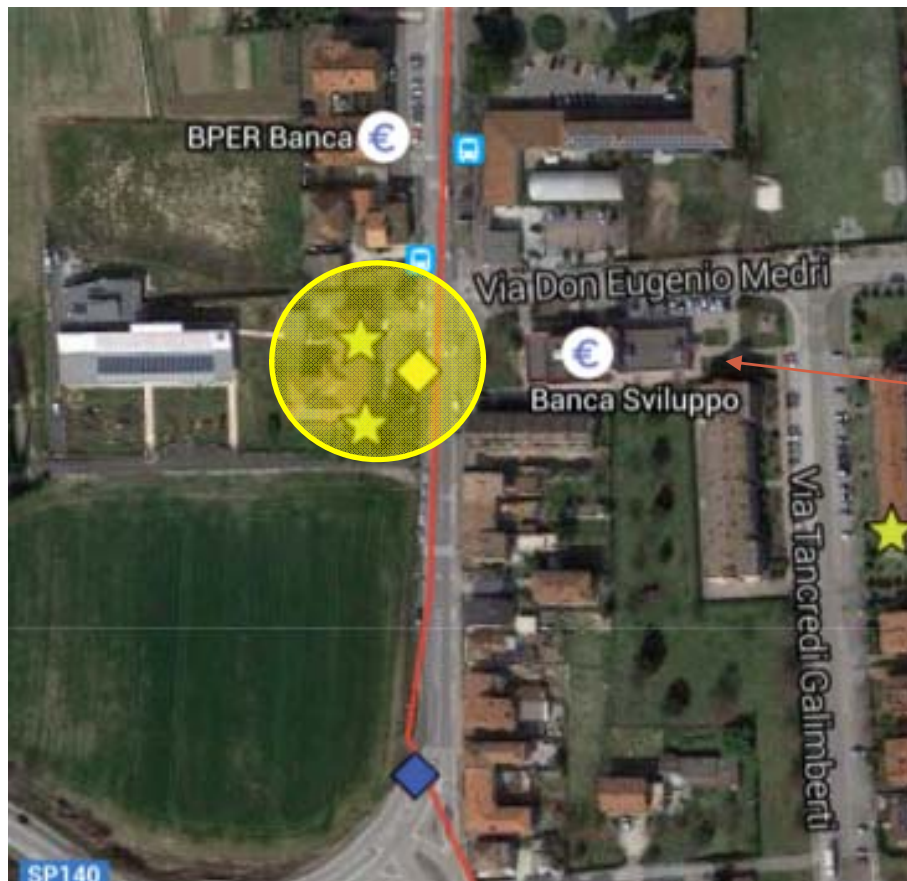

Servizi di videosorveglianza

Complesso Scolastico Martorano

Telecamere: 1
Tipologia: Fisse
Ambito: Scuola
Tratta: D 6 Ravennate