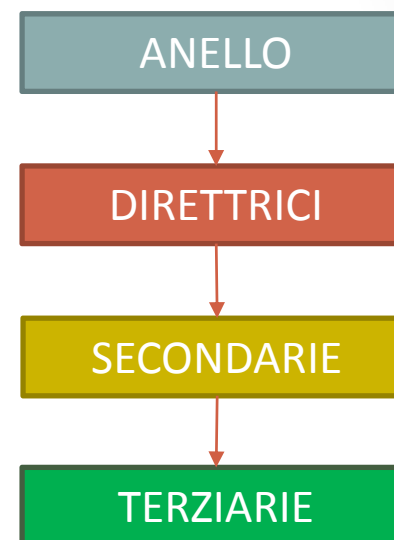

Comune di Cesena

MAN e Videosorveglianza - Quartiere Ravennate -

Mappa generale

Tratte interessate

Distribuzione progressiva della rete

Tratte interessate

Propedeuticità per quartiere Ravennate

ANELLO: 16.000 m

DIRETTRICE 6 RAVENNATE: 10.020 m

Tratte interessate

Tratte comprese nel quartiere Ravennate

D 6 Ravennate 10.020 m

S 6.2 Bagnile 2.250 m

S 6.1 S. Giorgio 3.410 m

Servizi

Servizi di accesso a Internet