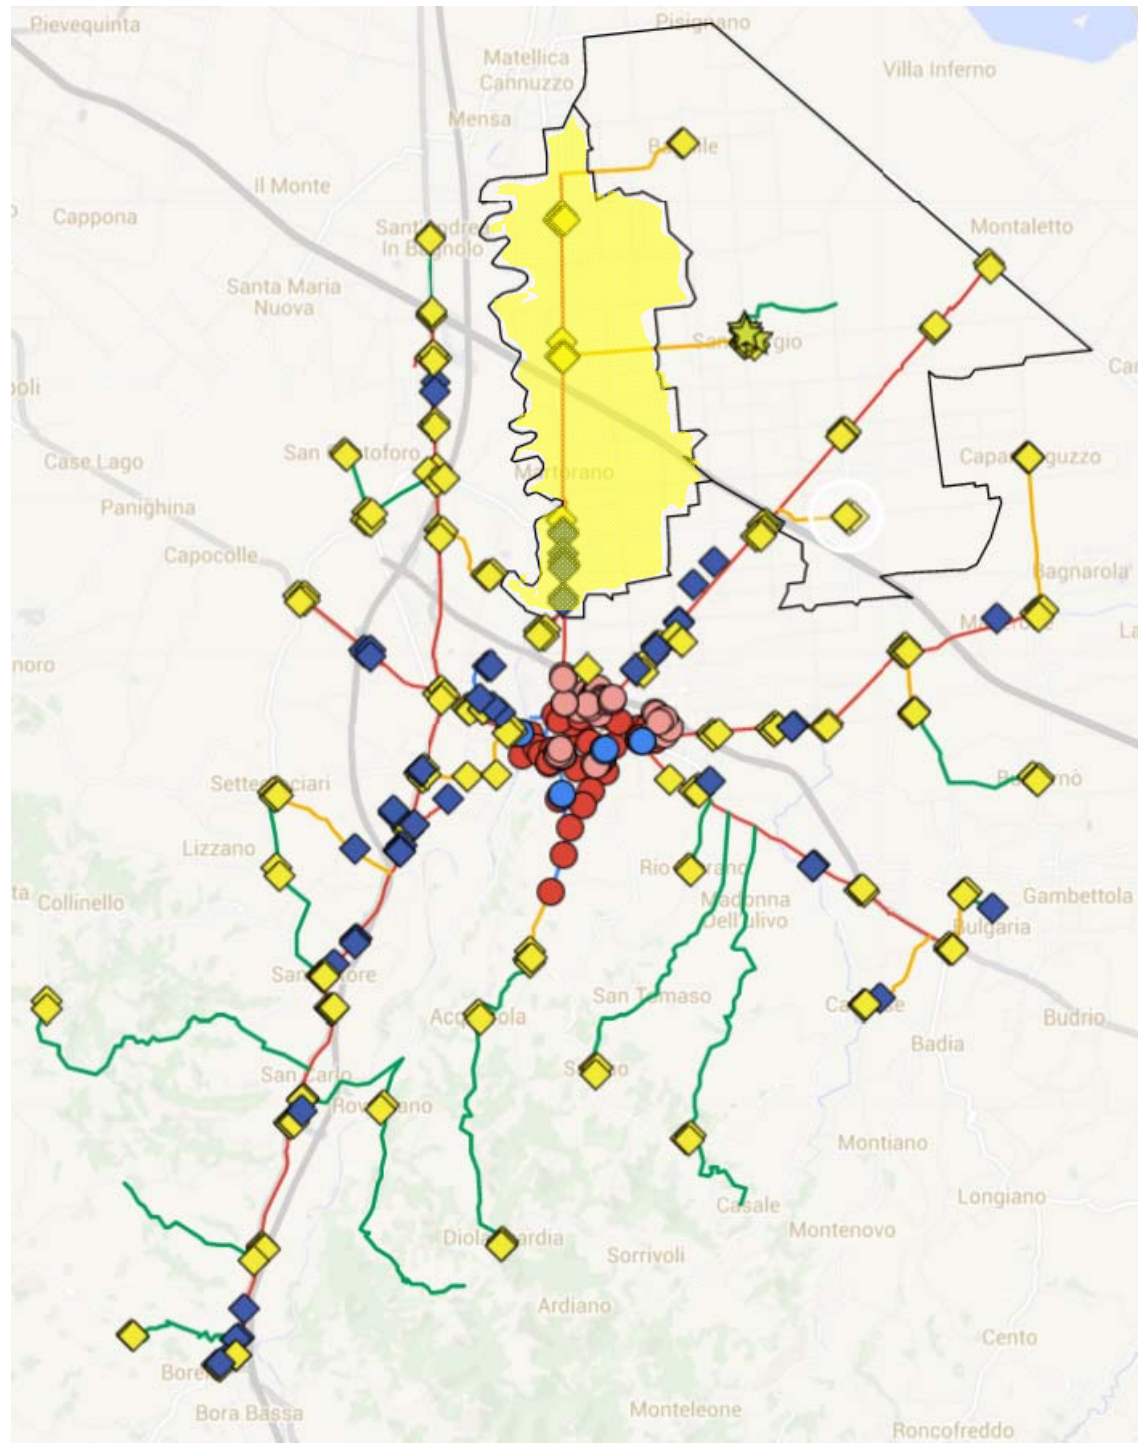

Comune di Cesena

MAN e Videosorveglianza - Quartiere Ravennate -

Mappa generale

Tratte interessate

Distribuzione progressiva della rete

Tratte interessate

Propedeuticità per quartiere Ravennate

ANELLO: 16.000 m

DIRETTRICE 6 RAVENNATE: 10.020 m

Tratte interessate

Tratte comprese nel quartiere Ravennate

D 6 Ravennate 10.020 m

S 6.2 Bagnile 2.250 m

S 6.1 S. Giorgio 3.410 m

Servizi

Servizi di accesso a Internet

- 2 Complessi scolastici
- 1 Sede di quartiere

Servizi per le forze dell'ordine

- 1 Sede Vigili del Fuoco

Punti di Videosorveglianza

- 18 Telecamere

Servizi di connettività e autenticazione

Complesso scolastico
Ronta
via Ravennate, 5366

Incrocio Via Ravennate – Via Fusconi

Servizi di videosorveglianza

Complesso scolastico Ronta

Telecamere: 1
Tipologia: Fissa
Ambito: Scuola
Tratta: D 6 Ravennate

Servizi di videosorveglianza

Complesso Scolastico Ronta