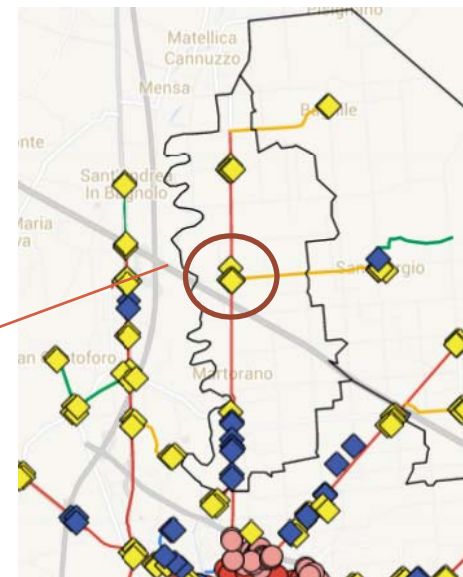

Comune di Cesena

MAN e Videosorveglianza - Quartiere Ravennate -

Mappa generale

Tratte interessate

Distribuzione progressiva della rete

Tratte interessate

Propedeuticità per quartiere Ravennate

ANELLO: 16.000 m

Sede Vigili del Fuoco,
Via Enzo Ferrari

Servizi di videosorveglianza

Incrocio Via Ravennate – Via Fusconi

Telecamere: 4
Tipologia: Fisse
Ambito: Stradale
Tratta: D 6 Ravennate

Servizi di videosorveglianza

Incrocio Via Ravennate – Via Fusconi

Servizi di videosorveglianza

Complesso scolastico Ronta

Telecamere: 1
Tipologia: Fissa
Ambito: Scuola
Tratta: D 6 Ravennate

Servizi di videosorveglianza

Complesso Scolastico Ronta

Servizi di videosorveglianza

Incrocio Via Montaletto – Via Ravennate

Telecamere: 4
Tipologia: Fisse
Ambito: Stradale
Tratta: D 6 Ravennate

Servizi di videosorveglianza

Incrocio Via Montaletto – Via Ravennate