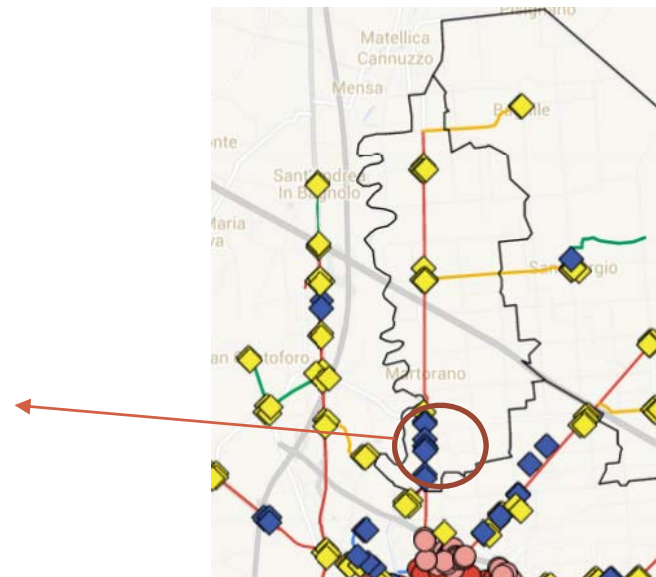

Comune di Cesena

MAN e Videosorveglianza - Quartiere Ravennate -

Mappa generale

Tratte interessate

Distribuzione progressiva della rete

Tratte interessate

Propedeuticità per quartiere Ravennate

ANELLO: 16.000 m

Incrocio Via Ravennate – Via Fusconi

Servizi di videosorveglianza

Complesso scolastico Ronta

Telecamere: 1
Tipologia: Fissa
Ambito: Scuola
Tratta: D 6 Ravennate

Servizi di videosorveglianza

Complesso Scolastico Ronta

Servizi di videosorveglianza

Incrocio Via Montaletto – Via Ravennate

Telecamere: 4
Tipologia: Fisse
Ambito: Stradale
Tratta: D 6 Ravennate

Servizi di videosorveglianza

Incrocio Via Montaletto – Via Ravennate

Svincoli Via Ravennate – SP140

Telecamere: 6
Tipologia: DOME
Ambito: Stradale
Tratta: D 6 Ravennate

Servizi di videosorveglianza

Svincoli Via Ravennate – SP140

A
2 Telecamere

B
1 Telecamera

Servizi di videosorveglianza