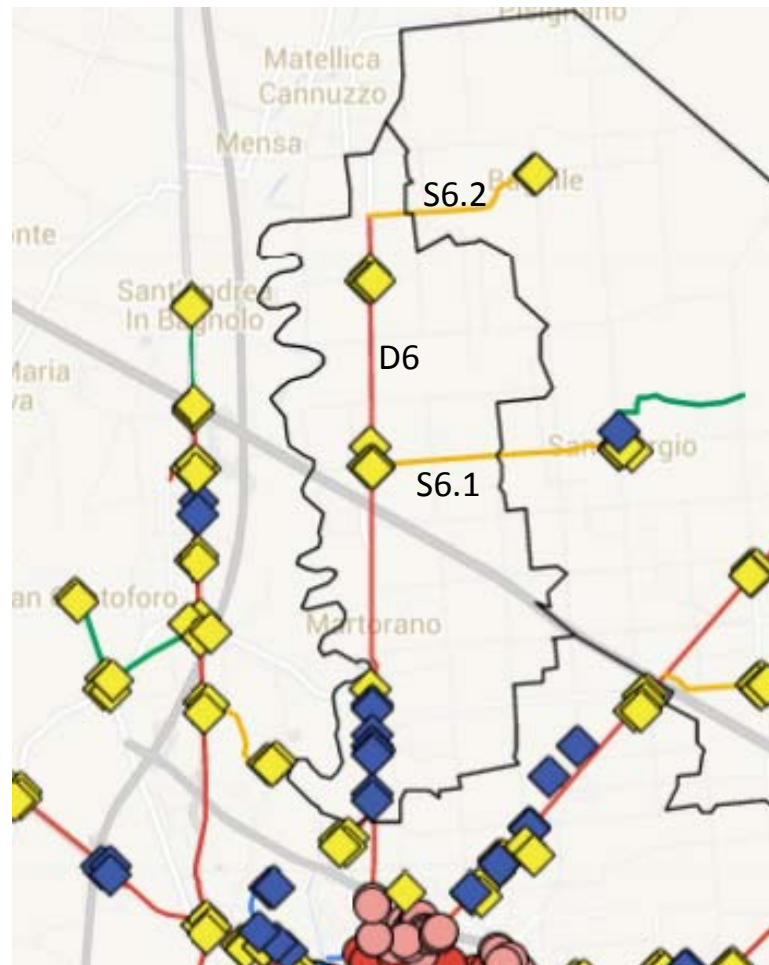

Comune di Cesena

MAN e Videosorveglianza - Quartiere Ravennate -

Mappa generale

Tratte interessate

Distribuzione progressiva della rete

Tratte interessate

Propedeuticità per quartiere Ravennate

ANELLO: 16.000 m

DIRETTRICE 6 RAVENNATE: 10.020 m

Tratte interessate

Tratte comprese nel quartiere Ravennate

D 6 Ravennate 10.020 m

S 6.2 Bagnile 2.250 m

S 6.1 S. Giorgio 3.410 m

Servizi

Servizi di accesso a Internet

- 2 Complessi scolastici
- 1 Sede di quartiere

Servizi per le forze dell'ordine

- 1 Sede Vigili del Fuoco

Punti di Videosorveglianza

- 18 Telecamere

Servizi di connettività e autenticazione

Complesso scolastico
Ronta
via Ravennate, 5366

Servizi di connettività e autenticazione

Complesso scolastico
Martorano
via Ravennate, 2439

Servizi di connettività e autenticazione

Sede Quartiere
Ravennate
Via Galimberti, 75

Servizi di sicurezza per Forze dell'Ordine