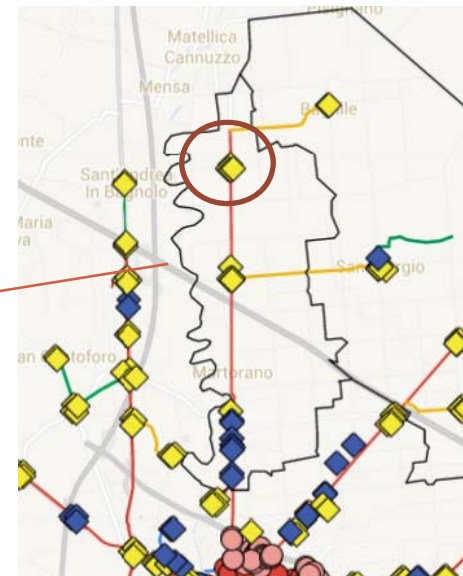

Comune di Cesena

MAN e Videosorveglianza - Quartiere Ravennate -

Mappa generale

Tratte interessate

Distribuzione progressiva della rete

Tratte interessate

Propedeuticità per quartiere Ravennate

ANELLO: 16.000 m

- 2 Complessi scolastici
- 1 Sede di quartiere

Servizi per le forze dell'ordine

- 1 Sede Vigili del Fuoco

Punti di Videosorveglianza

- 18 Telecamere

Servizi di connettività e autenticazione

Complesso scolastico
Ronta
via Ravennate, 5366

Servizi di connettività e autenticazione

Complesso scolastico
Martorano
via Ravennate, 2439

Servizi di connettività e autenticazione

Sede Quartiere
Ravennate
Via Galimberti, 75

Servizi di sicurezza per Forze dell'Ordine

Sede Vigili del Fuoco,
Via Enzo Ferrari

Servizi di videosorveglianza

Incrocio Via Ravennate – Via Fusconi

Telecamere: 4
Tipologia: Fisse
Ambito: Stradale
Tratta: D 6 Ravennate

Servizi di videosorveglianza