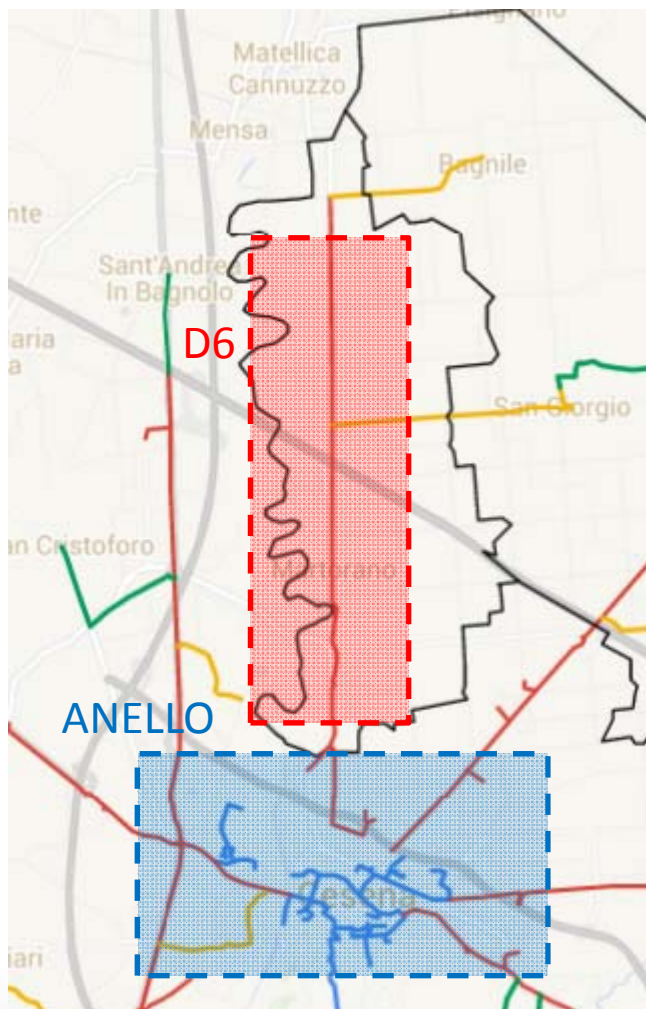

Comune di Cesena

MAN e Videosorveglianza - Quartiere Ravennate -

Mappa generale

Tratte interessate

Distribuzione progressiva della rete

Tratte interessate

Propedeuticità per quartiere Ravennate

ANELLO: 16.000 m

DIRETTRICE 6 RAVENNATE: 10.020 m

Tratte interessate

Tratte comprese nel quartiere Ravennate

D 6 Ravennate 10.020 m

S 6.2 Bagnile 2.250 m

S 6.1 S. Giorgio 3.410 m

Servizi

Servizi di accesso a Internet

- 2 Complessi scolastici
- 1 Sede di quartiere

Servizi per le forze dell'ordine

- 1 Sede Vigili del Fuoco

Punti di Videosorveglianza

- 18 Telecamere

Servizi di connettività e autenticazione

Complesso scolastico
Ronta
via Ravennate, 5366