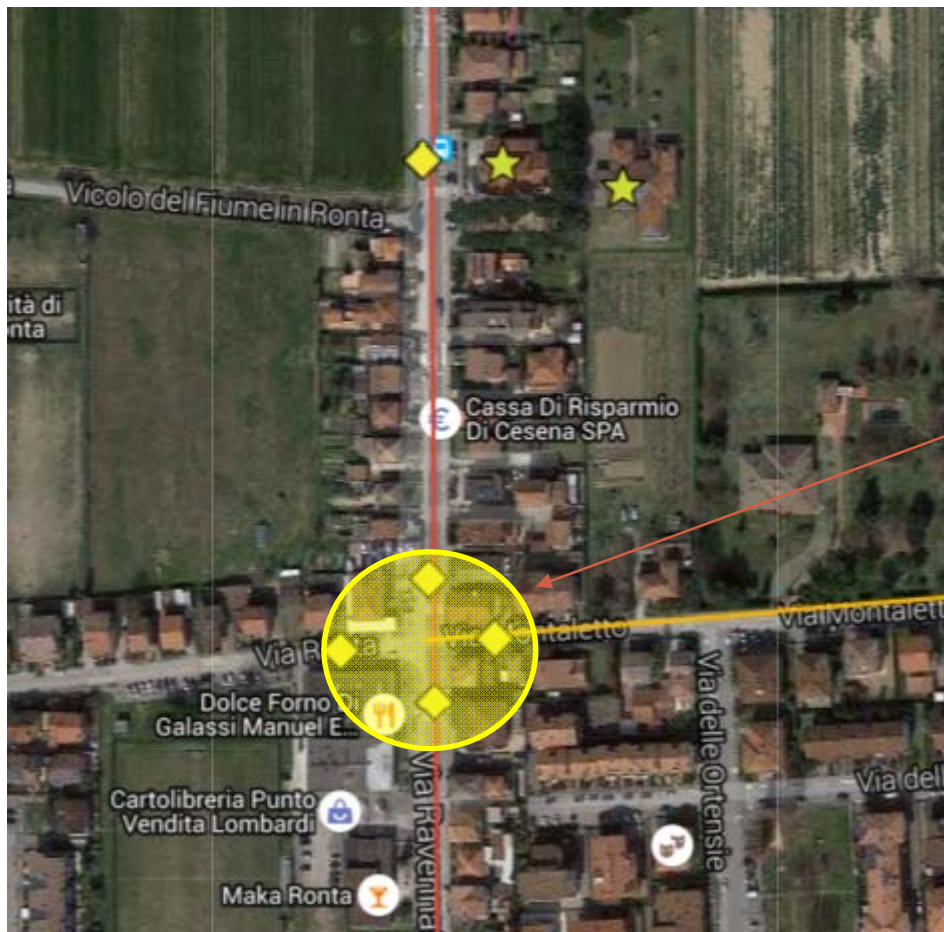

Comune di Cesena

MAN e Videosorveglianza - Quartiere Ravennate -

Mappa generale

Tratte interessate

Distribuzione progressiva della rete

Tratte interessate

Propedeuticità per quartiere Ravennate

ANELLO: 16.000 m

Sede Vigili del Fuoco,
Via Enzo Ferrari

Servizi di videosorveglianza

Incrocio Via Ravennate – Via Fusconi

Telecamere: 4
Tipologia: Fisse
Ambito: Stradale
Tratta: D 6 Ravennate

Servizi di videosorveglianza

Incrocio Via Ravennate – Via Fusconi

Servizi di videosorveglianza

Complesso scolastico Ronta

Telecamere: 1
Tipologia: Fissa
Ambito: Scuola
Tratta: D 6 Ravennate

Servizi di videosorveglianza

Complesso Scolastico Ronta

Servizi di videosorveglianza

Incrocio Via Montaletto – Via Ravennate

Telecamere: 4
Tipologia: Fisse
Ambito: Stradale
Tratta: D 6 Ravennate

Servizi di videosorveglianza

Incrocio Via Montaletto – Via Ravennate