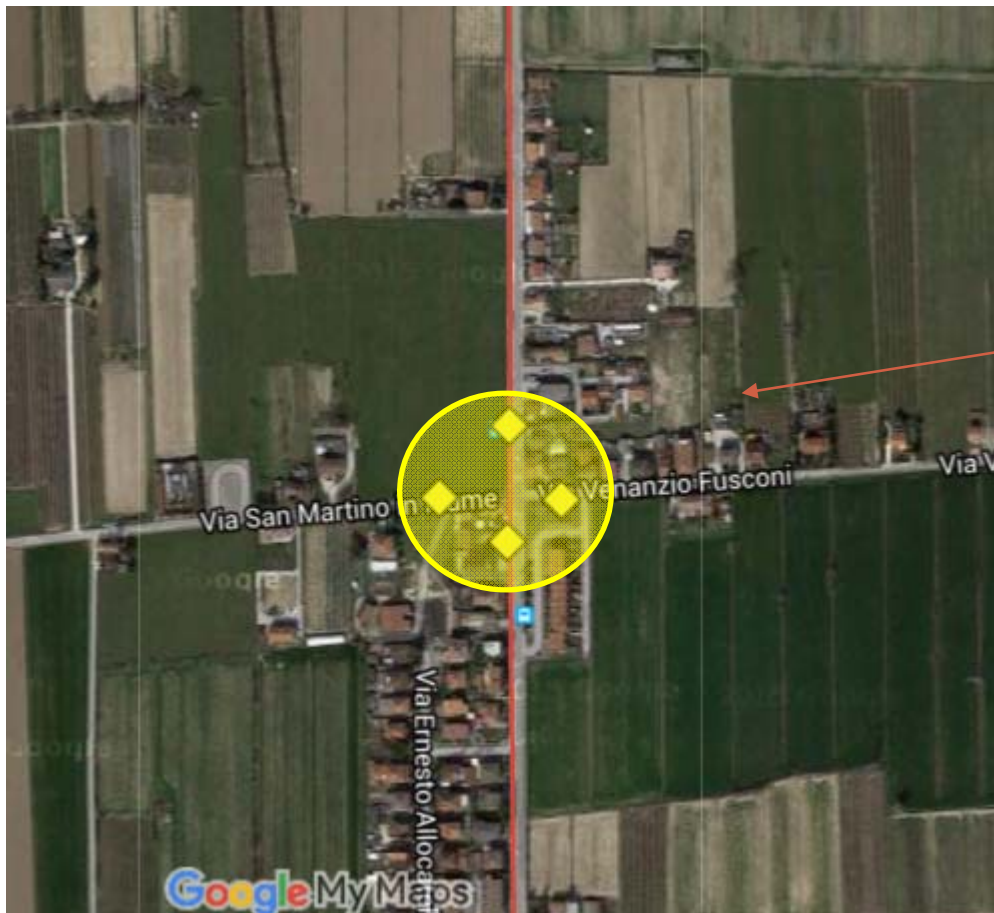

Comune di Cesena

MAN e Videosorveglianza - Quartiere Ravennate -

Mappa generale

Tratte interessate

Distribuzione progressiva della rete

Tratte interessate

Propedeuticità per quartiere Ravennate

ANELLO: 16.000 m

- 2 Complessi scolastici
- 1 Sede di quartiere

Servizi per le forze dell'ordine

- 1 Sede Vigili del Fuoco

Punti di Videosorveglianza

- 18 Telecamere

Servizi di connettività e autenticazione

Complesso scolastico
Ronta
via Ravennate, 5366

Servizi di connettività e autenticazione

Complesso scolastico
Martorano
via Ravennate, 2439

Servizi di connettività e autenticazione

Sede Quartiere
Ravennate
Via Galimberti, 75

Servizi di sicurezza per Forze dell'Ordine

Sede Vigili del Fuoco,
Via Enzo Ferrari

Servizi di videosorveglianza

Incrocio Via Ravennate – Via Fusconi

Telecamere: 4
Tipologia: Fisse
Ambito: Stradale
Tratta: D 6 Ravennate

Servizi di videosorveglianza