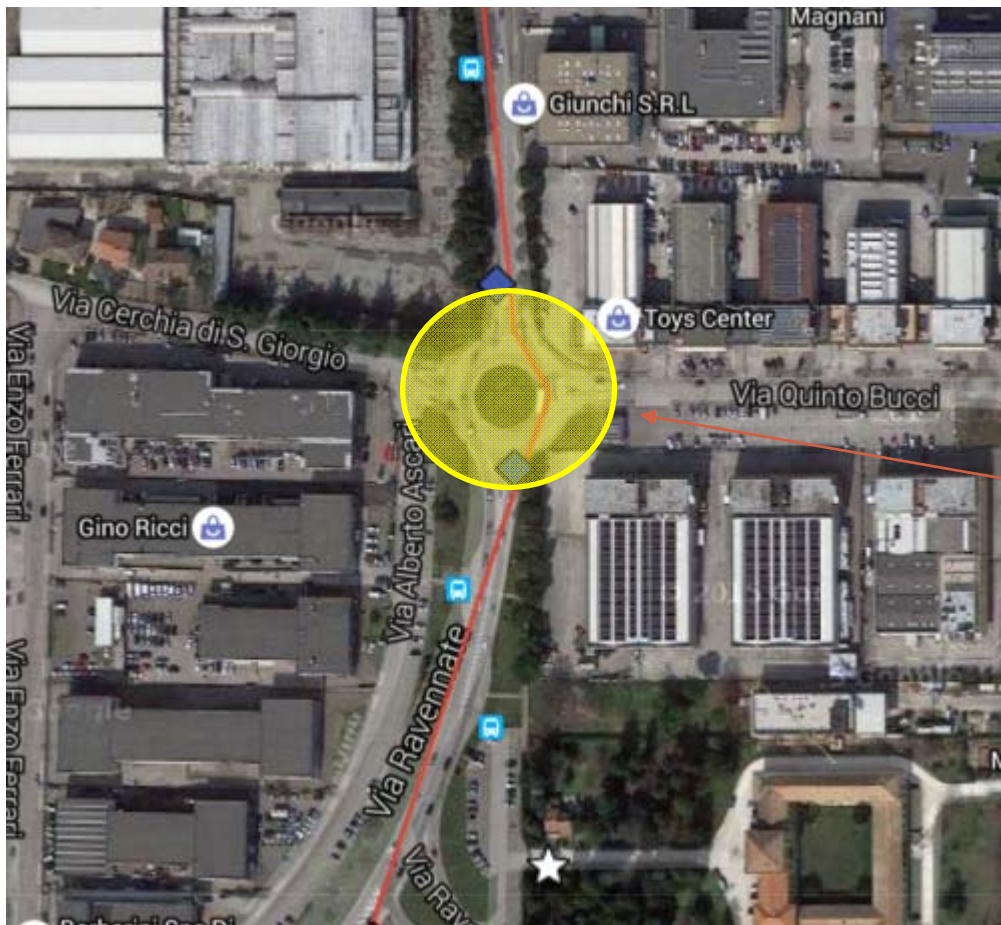

Comune di Cesena

MAN e Videosorveglianza - Quartiere Ravennate -

Mappa generale

Tratte interessate

Distribuzione progressiva della rete

Tratte interessate

Propedeuticità per quartiere Ravennate

ANELLO: 16.000 m

Incrocio Via Ravennate – Via Fusconi

Servizi di videosorveglianza

Complesso scolastico Ronta

Telecamere: 1
Tipologia: Fissa
Ambito: Scuola
Tratta: D 6 Ravennate

Servizi di videosorveglianza

Complesso Scolastico Ronta

Svincoli Via Ravennate – SP140

C
3 Telecamere

Servizi di videosorveglianza

Rotonda Via Ravennate – Via Cerchia di S. Giorgio

Telecamere: 2
Tipologia: DOME
Ambito: Stradale
Tratta: D 6 Ravennate

Servizi di videosorveglianza

Rotonda Via Ravennate – Via Cerchia di S. Giorgio