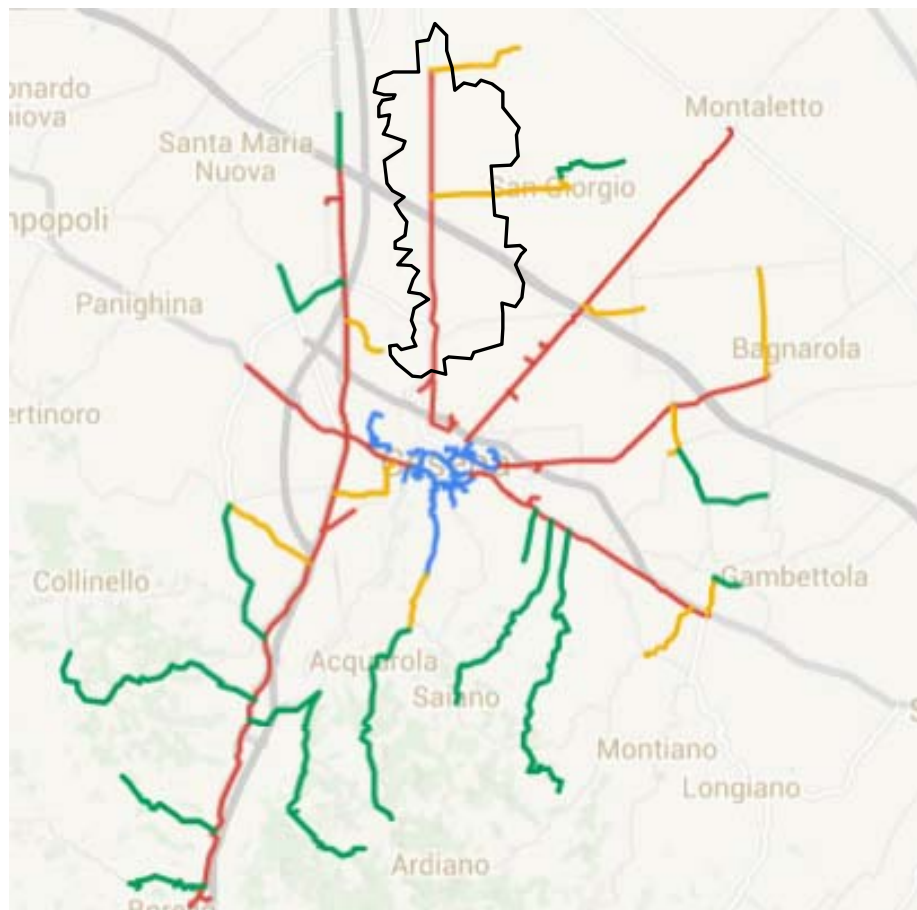

Comune di Cesena

MAN e Videosorveglianza - Quartiere Ravennate -

Mappa generale

Tratte interessate

Distribuzione progressiva della rete

Tratte interessate

Propedeuticità per quartiere Ravennate

ANELLO: 16.000 m

DIRETTRICE 6 RAVENNATE: 10.020 m

Tratte interessate

Tratte comprese nel quartiere Ravennate

D 6 Ravennate 10.020 m

S 6.2 Bagnile 2.250 m

S 6.1 S. Giorgio 3.410 m

Servizi

Servizi di accesso a Internet

- 2 Complessi scolastici
- 1 Sede di quartiere

Servizi per le forze dell'ordine

- 1 Sede Vigili del Fuoco

Punti di Videosorveglianza

- 18 Telecamere

Servizi di connettività e autenticazione

Complesso scolastico
Ronta
via Ravennate, 5366

Rotonda Via Ravennate – Via Cerchia di S. Giorgio