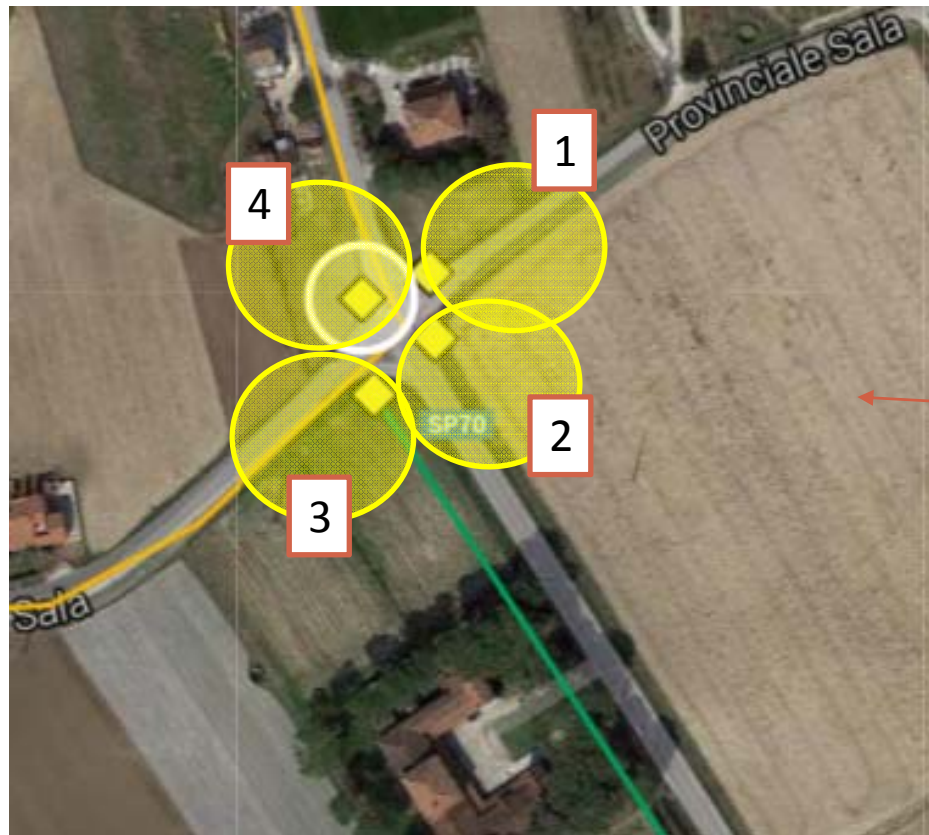

Comune di Cesena

MAN e Videosorveglianza - Quartiere Al Mare -

Mappa generale

Tratte interessate

Distribuzione progressiva della rete

Tratte interessate

Propedeuticità per quartiere Al Mare

ANELLO: 16.000 m

Servizi di videosorveglianza

Incrocio Via Cesenatico- Via Simoncini

Servizi di videosorveglianza

Incrocio Via Cesenatico – Via Provinciale Sala

Telecamere: 3
Tipologia: Fissa
Ambito: Stradale
Tratta: D 1 Mare

Servizi di videosorveglianza

Incrocio Via Cesenatico – Via Provinciale Sala

1

2

3

Servizi di videosorveglianza

Rotonda Via Cesenatico – Via Targhini

Telecamere: 4
Tipologia: Fissa
Ambito: Stradale
Tratta: D 1 Mare

Servizi di videosorveglianza

Rotonda Via Cesenatico – Via Targhini

Servizi di videosorveglianza

Incrocio Via Prov. Sala – Via Ruffio

Telecamere: 4
Tipologia: Fissa
Ambito: Stradale
Tratta: S 1.1 Ruffio

Servizi di videosorveglianza