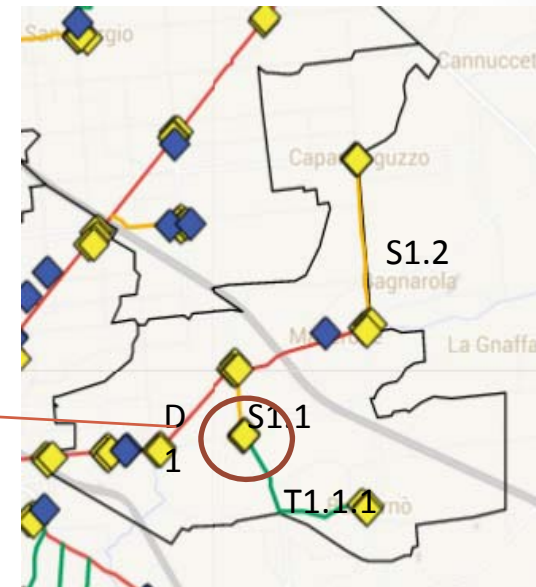

Comune di Cesena

MAN e Videosorveglianza - Quartiere Al Mare -

Mappa generale

Tratte interessate

Distribuzione progressiva della rete

Tratte interessate

Propedeuticità per quartiere Al Mare

ANELLO: 16.000 m

Servizi di videosorveglianza

Incrocio Via Cesenatico- Via Simoncini

Servizi di videosorveglianza

Incrocio Via Cesenatico – Via Provinciale Sala

Telecamere: 3
Tipologia: Fissa
Ambito: Stradale
Tratta: D 1 Mare

Servizi di videosorveglianza

Incrocio Via Cesenatico – Via Provinciale Sala

1

2

3

Servizi di videosorveglianza

Rotonda Via Cesenatico – Via Targhini

Telecamere: 4
Tipologia: Fissa
Ambito: Stradale
Tratta: D 1 Mare

Servizi di videosorveglianza

Rotonda Via Cesenatico – Via Targhini

Servizi di videosorveglianza

Incrocio Via Prov. Sala – Via Ruffio

Telecamere: 4
Tipologia: Fissa
Ambito: Stradale
Tratta: S 1.1 Ruffio

Servizi di videosorveglianza