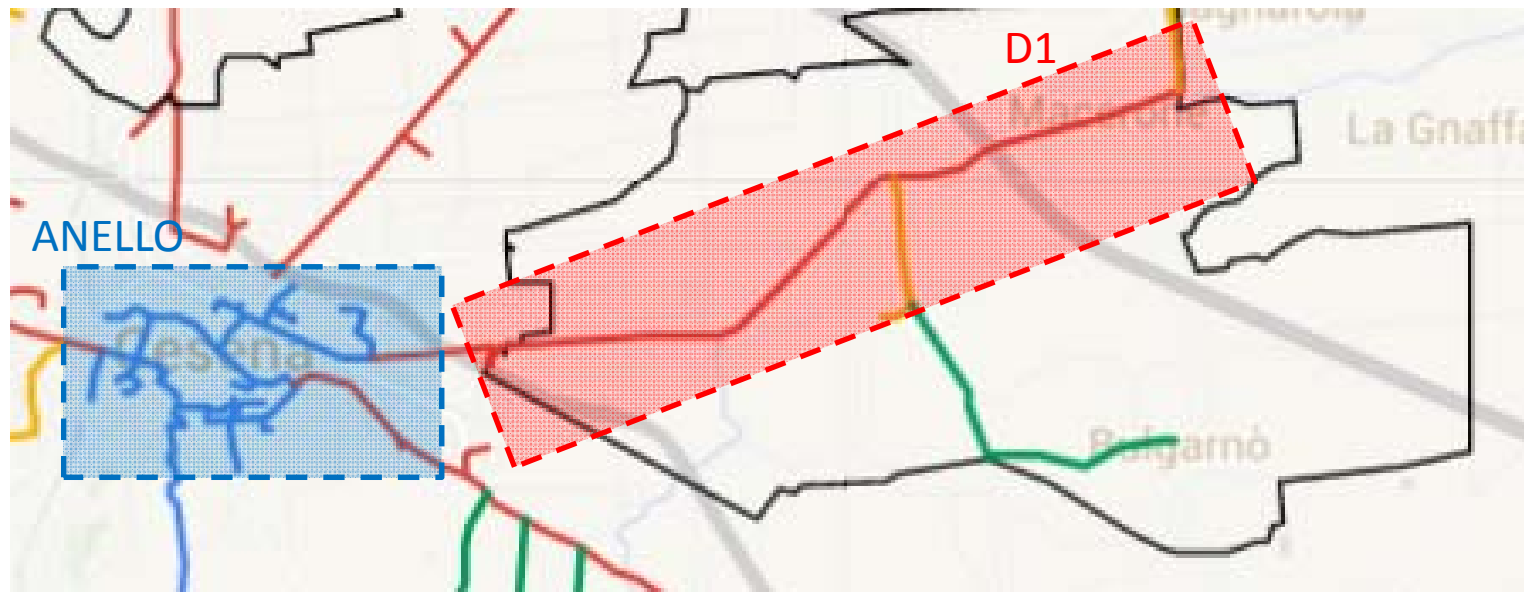

Comune di Cesena

MAN e Videosorveglianza - Quartiere Al Mare -

Mappa generale

Tratte interessate

Distribuzione progressiva della rete

Tratte interessate

Propedeuticità per quartiere Al Mare

ANELLO: 16.000 m

DIRETTRICE 1 MARE: 7.400 m

Tratte interessate

Tratte comprese nel quartiere Al Mare

D 1 Mare 7.400 m

S 1.1 Villa Casone-Ruffio 1.240m

S 1.2 Macer.-Capannaguzzo 2.525m

T 1.1.1 Bulgarnò 2.875m

Servizi

Servizi di accesso a Internet

- 3 Complessi scolastici
- 1 Sede di quartiere

Punti di Videosorveglianza

- 33 Telecamere

Servizi di connettività e autenticazione

Sede Quartiere Al Mare
Via Prov.le Sala, 1249
Ruffio

Servizi di videosorveglianza

Rotonda Via Cesenatico – Via Valiani

Telecamere: 4
Tipologia: Fissa
Ambito: Stradale
Tratta: D 1 Mare

Servizi di videosorveglianza

Rotonda Via Cesenatico – Via Valiani

Servizi di videosorveglianza