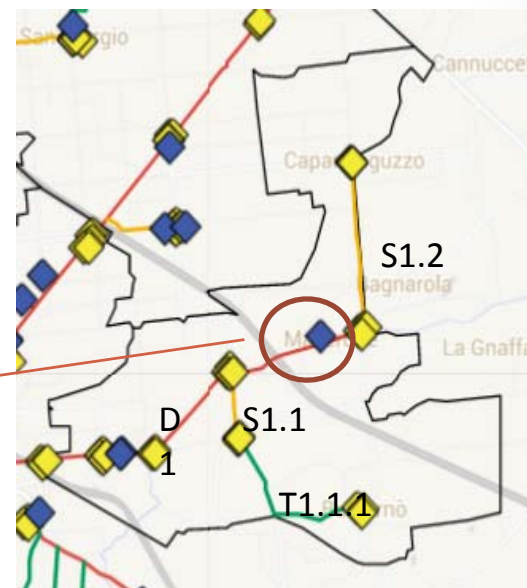

Comune di Cesena

MAN e Videosorveglianza - Quartiere Al Mare -

Mappa generale

Tratte interessate

Distribuzione progressiva della rete

Tratte interessate

Propedeuticità per quartiere Al Mare

ANELLO: 16.000 m

Servizi di videosorveglianza

Rotonda Via Cesenatico – Via Targhini

Servizi di videosorveglianza

Incrocio Via Prov. Sala – Via Ruffio

Telecamere: 4
Tipologia: Fissa
Ambito: Stradale
Tratta: S 1.1 Ruffio

Servizi di videosorveglianza

Incrocio Via Prov. Sala – Via Ruffio

Servizi di videosorveglianza

Incrocio Via Bulgarnò – Via Capannaguzzo

Telecamere: 3
Tipologia: Fissa
Ambito: Stradale
Tratta: T 1.1.1 Bulgarnò

Servizi di videosorveglianza

Incrocio Via Bulgarnò – Via Capannaguzzo

Servizi di videosorveglianza

Complesso scolastico Macerone

Telecamere: 2
Tipologia: DOME
Ambito: Scuola
Tratta: D 1 Mare

Servizi di videosorveglianza

Rotonda Via Cesenatico – Via Capannaguzzo