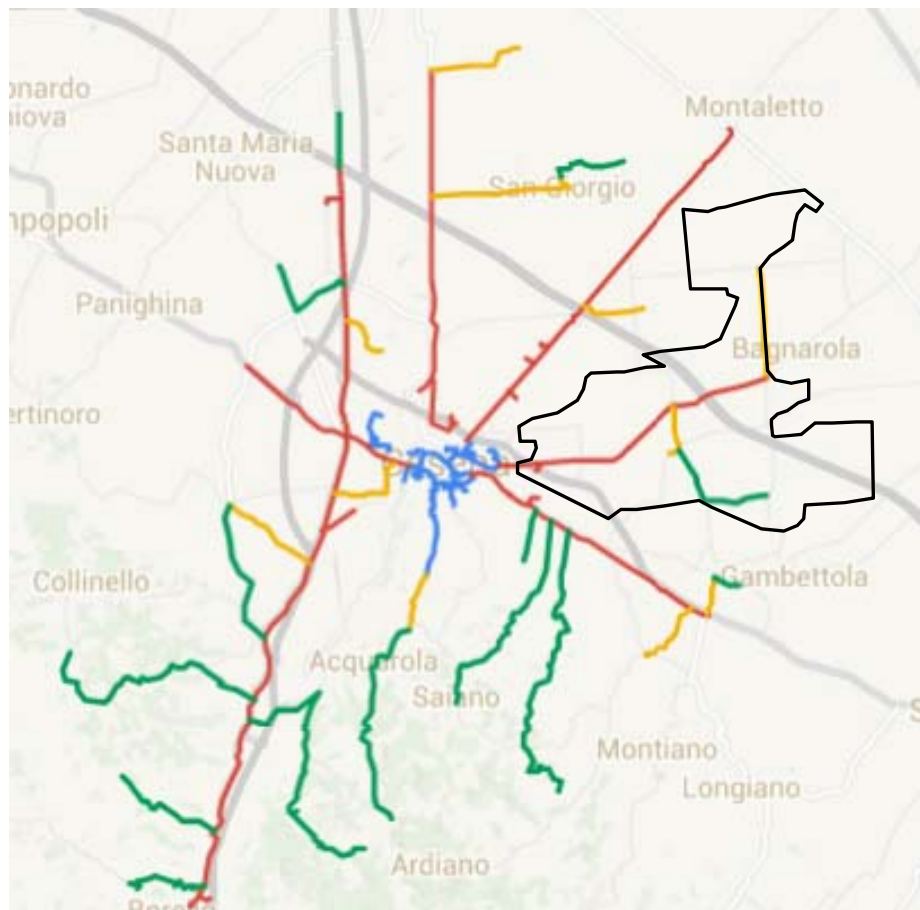

Comune di Cesena

MAN e Videosorveglianza - Quartiere Al Mare -

Mappa generale

Tratte interessate

Distribuzione progressiva della rete

Tratte interessate

Propedeuticità per quartiere Al Mare

ANELLO: 16.000 m

DIRETTRICE 1 MARE: 7.400 m

Tratte interessate

Tratte comprese nel quartiere Al Mare

D 1 Mare 7.400 m

S 1.1 Villa Casone-Ruffio 1.240m

S 1.2 Macer.-Capannaguzzo 2.525m

T 1.1.1 Bulgarnò 2.875m

Servizi

Servizi di accesso a Internet

- 3 Complessi scolastici
- 1 Sede di quartiere

Punti di Videosorveglianza

- 33 Telecamere

Servizi di connettività e autenticazione

Sede Quartiere Al Mare
Via Prov.le Sala, 1249
Ruffio

Servizi di videosorveglianza

Rotonda Via Cesenatico – Via Valiani

Telecamere: 4
Tipologia: Fissa
Ambito: Stradale
Tratta: D 1 Mare

Servizi di videosorveglianza

Rotonda Via Cesenatico – Via Valiani

Servizi di videosorveglianza