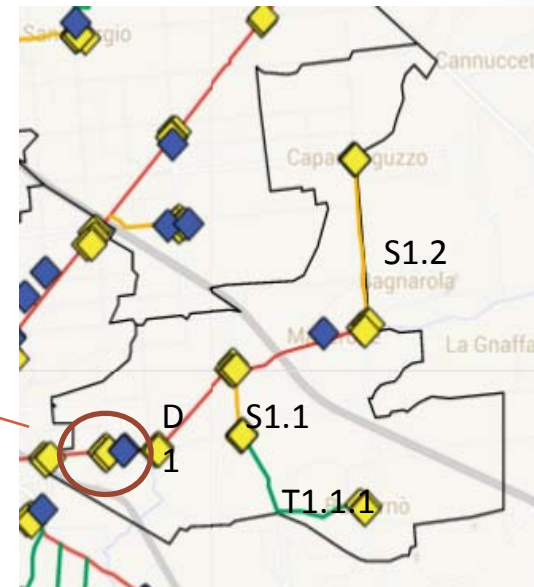

Comune di Cesena

MAN e Videosorveglianza - Quartiere Al Mare -

Mappa generale

Tratte interessate

Distribuzione progressiva della rete

Tratte interessate

Propedeuticità per quartiere Al Mare

ANELLO: 16.000 m

Servizi di videosorveglianza

Incrocio Viadotto M.L.King – Via Cesenatico

Telecamere: 3
Tipologia: Fisse
Ambito: Stradale
Tratta: D 1 Mare

Servizi di videosorveglianza

Incrocio Viadotto M.L.King – Via Cesenatico

Servizi di videosorveglianza

Rotonda Via Cesenatico – Via Valiani

Telecamere: 4
Tipologia: Fissa
Ambito: Stradale
Tratta: D 1 Mare

Servizi di videosorveglianza

Rotonda Via Cesenatico – Via Valiani

Servizi di videosorveglianza

Complesso scolastico Ponte Pietra

Telecamere: 1
Tipologia: DOME
Ambito: Scuola
Tratta: D 1 Mare

Servizi di videosorveglianza

Incrocio Via Cesenatico- Via Simoncini

Telecamere: 1
Tipologia: DOME
Ambito: Stradale
Tratta: D 1 Mare