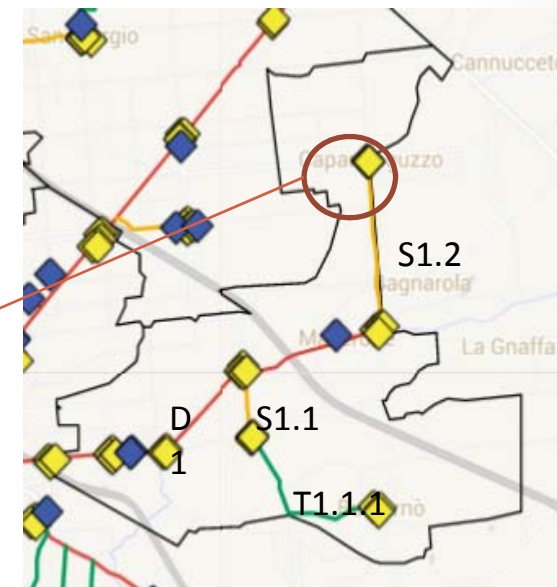

Comune di Cesena

MAN e Videosorveglianza - Quartiere Al Mare -

Mappa generale

Tratte interessate

Distribuzione progressiva della rete

Tratte interessate

Propedeuticità per quartiere Al Mare

ANELLO: 16.000 m

Incrocio Via Bulgarnò – Via Capannaguzzo

Servizi di videosorveglianza

Complesso scolastico Macerone

Telecamere: 2
Tipologia: DOME
Ambito: Scuola
Tratta: D 1 Mare

Servizi di videosorveglianza

Rotonda Via Cesenatico – Via Capannaguzzo

Telecamere: 4
Tipologia: Fissa
Ambito: Stradale
Tratta: D 1 Mare

Servizi di videosorveglianza

Rotonda Via Cesenatico – Via Capannaguzzo

Servizi di videosorveglianza

Incrocio Via V. di Gattolino – Via Capannaguzzo

Telecamere: 4
Tipologia: Fissa
Ambito: Stradale
Tratta: S1.2 Mac. - Capannag.

Servizi di videosorveglianza

Incrocio Via V. di Gattolino – Via Capannaguzzo