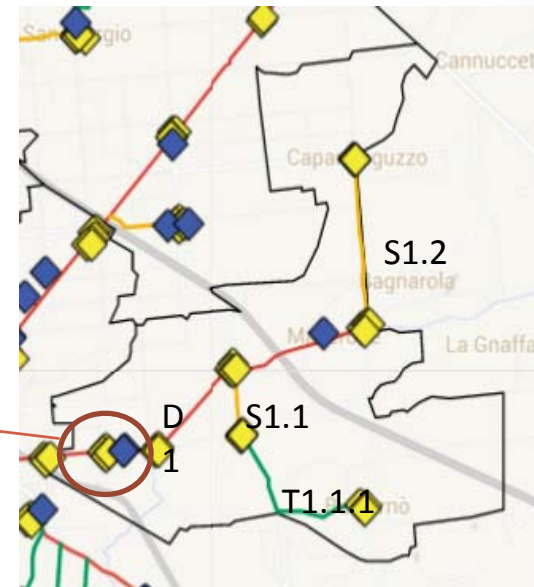

Comune di Cesena

MAN e Videosorveglianza - Quartiere Al Mare -

Mappa generale

Tratte interessate

Distribuzione progressiva della rete

Tratte interessate

Propedeuticità per quartiere Al Mare

ANELLO: 16.000 m

Servizi di connettività e autenticazione

Complesso scolastico
Ponte Pietra
Piazzale Dolci, 50

Servizi di connettività e autenticazione

Scuola materna
Comunale Macerone
Via Olof Palme, 80

Scuola elementare
Macerone
Via Olof Palme, 140

Servizi di videosorveglianza

Incrocio Viadotto M.L.King – Via Cesenatico

Telecamere: 3
Tipologia: Fisse
Ambito: Stradale
Tratta: D 1 Mare

Servizi di videosorveglianza

Incrocio Viadotto M.L.King – Via Cesenatico

Servizi di videosorveglianza

Rotonda Via Cesenatico – Via Valiani

Telecamere: 4
Tipologia: Fissa
Ambito: Stradale
Tratta: D 1 Mare

Servizi di videosorveglianza

Rotonda Via Cesenatico – Via Valiani

Servizi di videosorveglianza