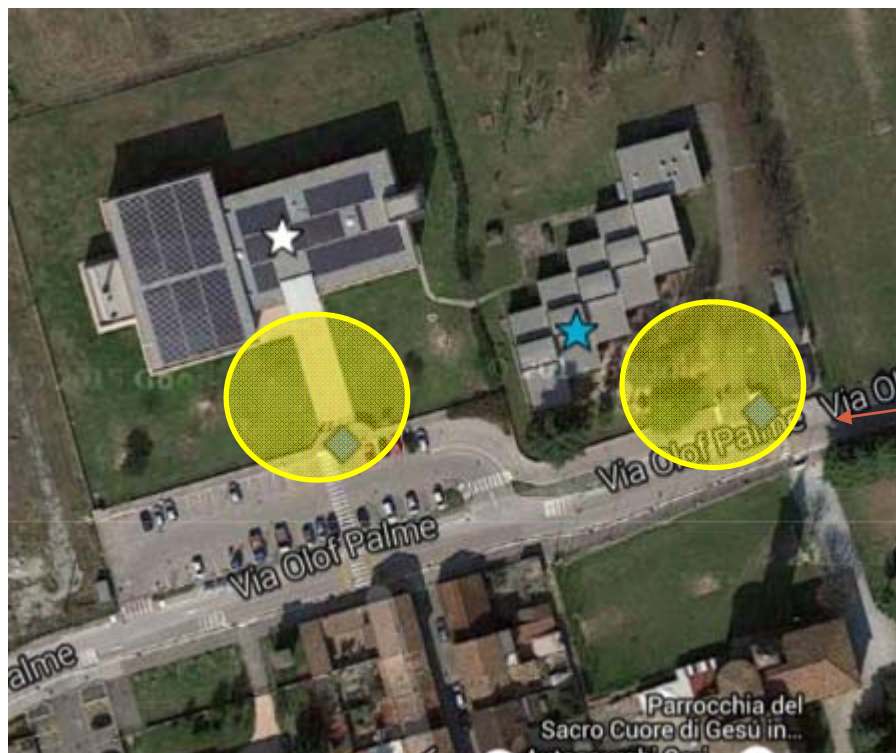

Servizi di videosorveglianza

Rotonda Via Cesenatico – Via Targhini

Servizi di videosorveglianza

Incrocio Via Prov. Sala – Via Ruffio

Telecamere: 4
Tipologia: Fissa
Ambito: Stradale
Tratta: S 1.1 Ruffio

Servizi di videosorveglianza

Incrocio Via Prov. Sala – Via Ruffio

Servizi di videosorveglianza

Incrocio Via Bulgarnò – Via Capannaguzzo

Telecamere: 3
Tipologia: Fissa
Ambito: Stradale
Tratta: T 1.1.1 Bulgarnò

Servizi di videosorveglianza

Incrocio Via Bulgarnò – Via Capannaguzzo

Servizi di videosorveglianza

Complesso scolastico Macerone

Telecamere: 2
Tipologia: DOME
Ambito: Scuola
Tratta: D 1 Mare

Servizi di videosorveglianza

Rotonda Via Cesenatico – Via Capannaguzzo