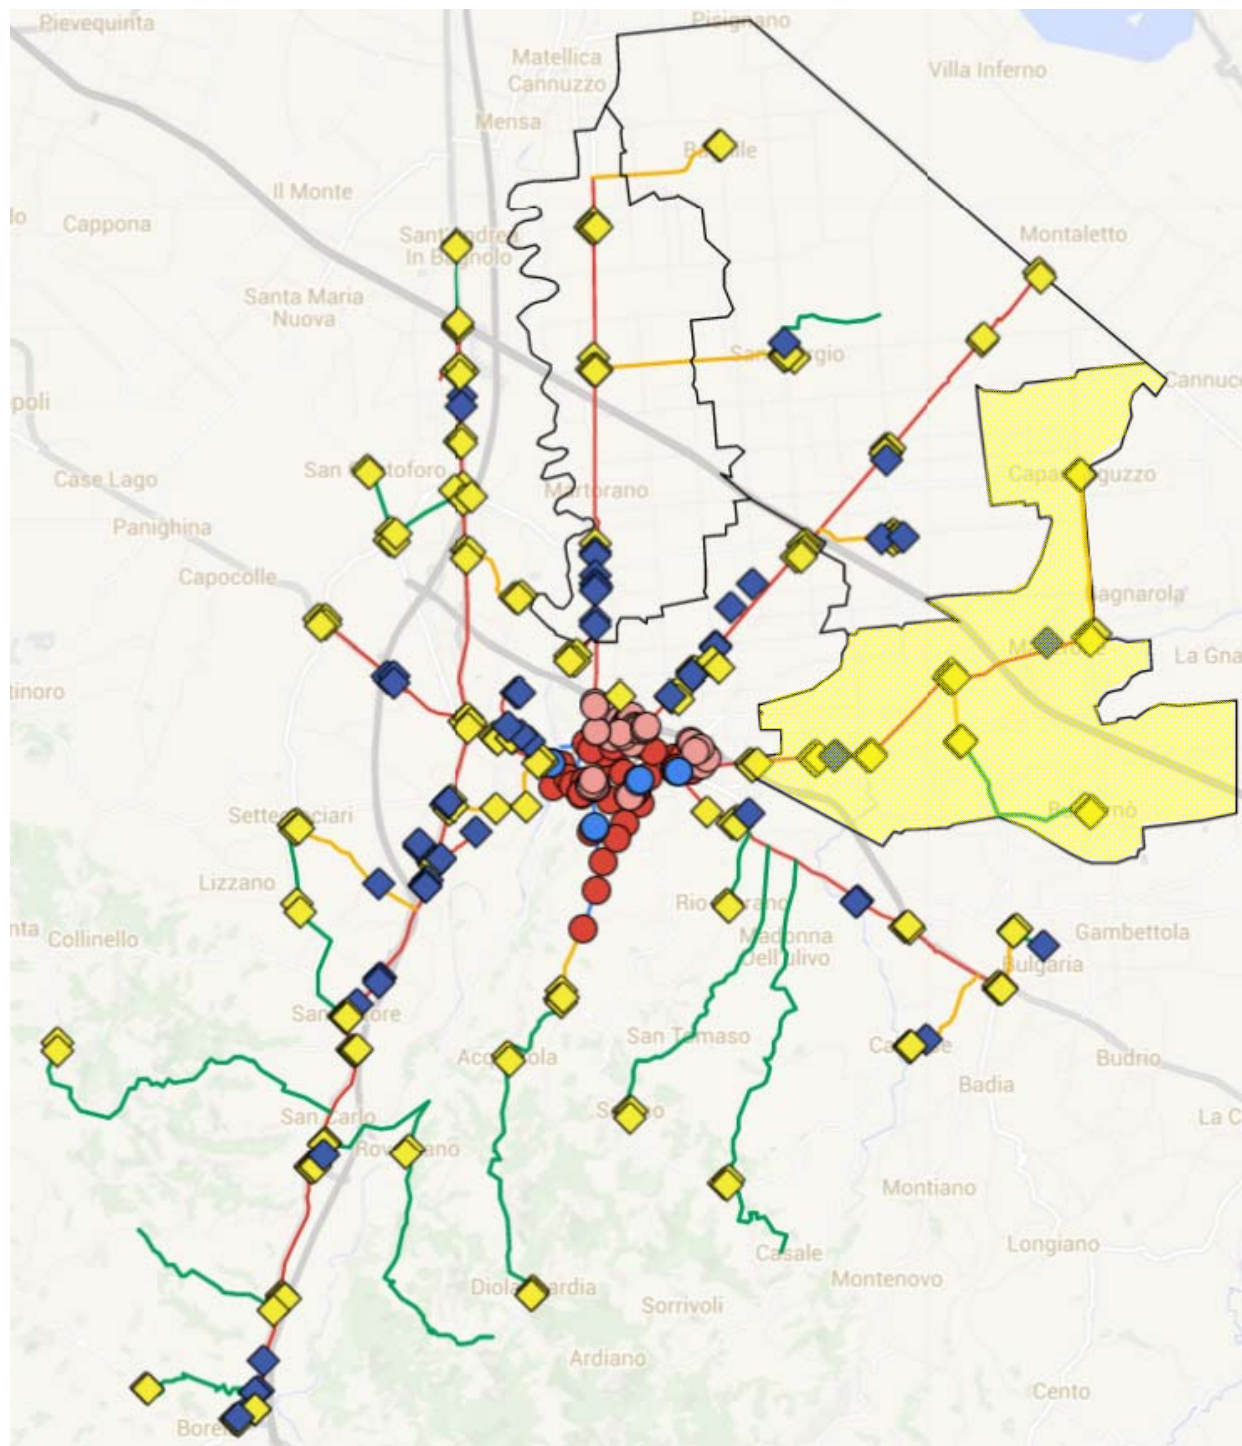

Comune di Cesena

MAN e Videosorveglianza - Quartiere Al Mare -

Mappa generale

Tratte interessate

Distribuzione progressiva della rete

Tratte interessate

Propedeuticità per quartiere Al Mare

ANELLO: 16.000 m

DIRETTRICE 1 MARE: 7.400 m

Tratte interessate

Tratte comprese nel quartiere Al Mare

D 1 Mare 7.400 m

S 1.1 Villa Casone-Ruffio 1.240m

S 1.2 Macer.-Capannaguzzo 2.525m

T 1.1.1 Bulgarnò 2.875m

Servizi

Servizi di accesso a Internet

- 3 Complessi scolastici
- 1 Sede di quartiere

Punti di Videosorveglianza

- 33 Telecamere

Servizi di connettività e autenticazione

Sede Quartiere Al Mare
Via Prov.le Sala, 1249
Ruffio

Servizi di videosorveglianza

Rotonda Via Cesenatico – Via Valiani

Telecamere: 4
Tipologia: Fissa
Ambito: Stradale
Tratta: D 1 Mare

Servizi di videosorveglianza

Rotonda Via Cesenatico – Via Valiani

Servizi di videosorveglianza