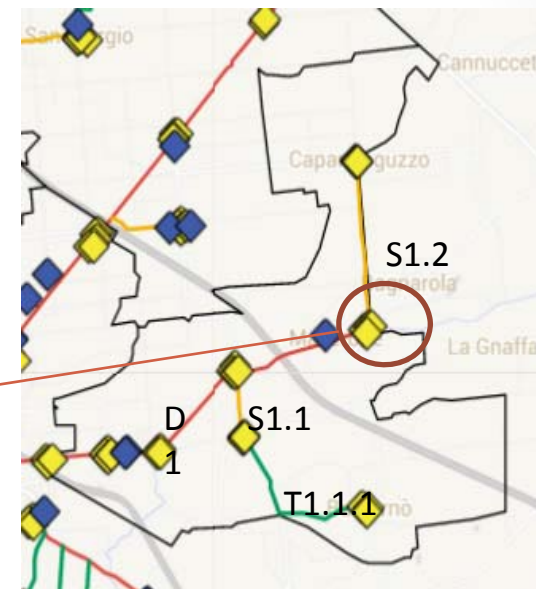

Comune di Cesena

MAN e Videosorveglianza - Quartiere Al Mare -

Mappa generale

Tratte interessate

Distribuzione progressiva della rete

Tratte interessate

Propedeuticità per quartiere Al Mare

ANELLO: 16.000 m

Incrocio Via Prov. Sala – Via Ruffio

Servizi di videosorveglianza

Incrocio Via Bulgarnò – Via Capannaguzzo

Telecamere: 3
Tipologia: Fissa
Ambito: Stradale
Tratta: T 1.1.1 Bulgarnò

Servizi di videosorveglianza

Incrocio Via Bulgarnò – Via Capannaguzzo

Servizi di videosorveglianza

Complesso scolastico Macerone

Telecamere: 2
Tipologia: DOME
Ambito: Scuola
Tratta: D 1 Mare

Servizi di videosorveglianza

Rotonda Via Cesenatico – Via Capannaguzzo

Telecamere: 4
Tipologia: Fissa
Ambito: Stradale
Tratta: D 1 Mare

Servizi di videosorveglianza

Rotonda Via Cesenatico – Via Capannaguzzo

Servizi di videosorveglianza

Incrocio Via V. di Gattolino – Via Capannaguzzo