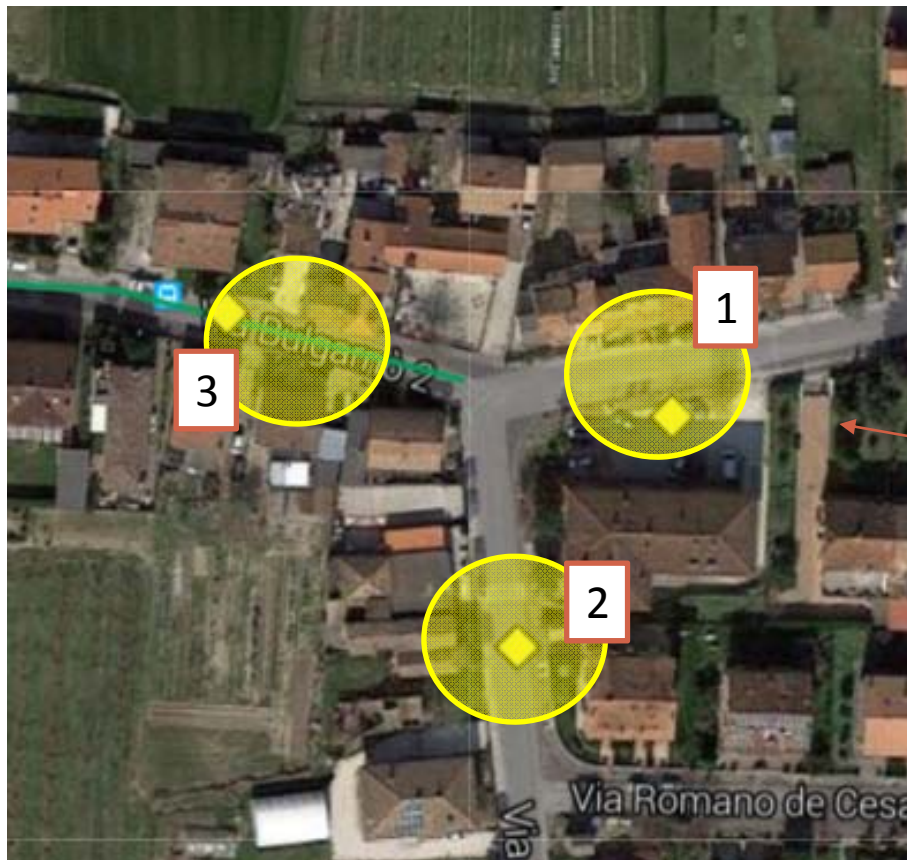

Comune di Cesena

MAN e Videosorveglianza - Quartiere Al Mare -

Mappa generale

Tratte interessate

Distribuzione progressiva della rete

Tratte interessate

Propedeuticità per quartiere Al Mare

ANELLO: 16.000 m

Servizi di videosorveglianza

Incrocio Via Cesenatico – Via Provinciale Sala

1

2

3

Servizi di videosorveglianza

Rotonda Via Cesenatico – Via Targhini

Telecamere: 4
Tipologia: Fissa
Ambito: Stradale
Tratta: D 1 Mare

Servizi di videosorveglianza

Rotonda Via Cesenatico – Via Targhini

Servizi di videosorveglianza

Incrocio Via Prov. Sala – Via Ruffio

Telecamere: 4
Tipologia: Fissa
Ambito: Stradale
Tratta: S 1.1 Ruffio

Servizi di videosorveglianza

Incrocio Via Prov. Sala – Via Ruffio

Servizi di videosorveglianza

Incrocio Via Bulgarnò – Via Capannaguzzo

Telecamere: 3
Tipologia: Fissa
Ambito: Stradale
Tratta: T 1.1.1 Bulgarnò

Servizi di videosorveglianza