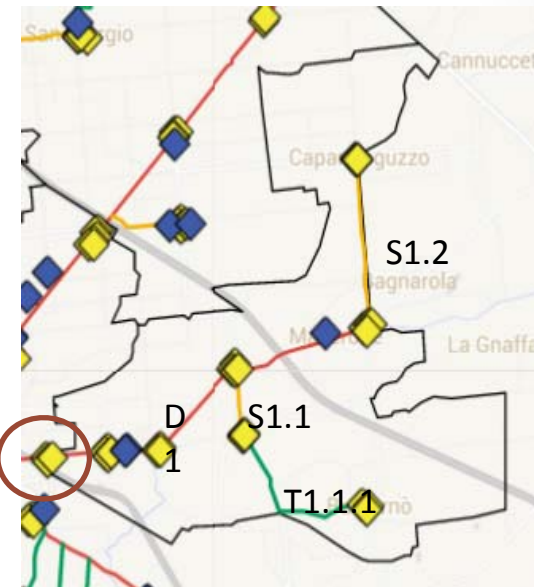

Comune di Cesena

MAN e Videosorveglianza - Quartiere Al Mare -

Mappa generale

Tratte interessate

Distribuzione progressiva della rete

Tratte interessate

Propedeuticità per quartiere Al Mare

ANELLO: 16.000 m

Servizi di connettività e autenticazione

Complesso scolastico
Ponte Pietra
Piazzale Dolci, 50

Servizi di connettività e autenticazione

Scuola materna
Comunale Macerone
Via Olof Palme, 80

Scuola elementare
Macerone
Via Olof Palme, 140

Servizi di videosorveglianza

Incrocio Viadotto M.L.King – Via Cesenatico

Telecamere: 3
Tipologia: Fisse
Ambito: Stradale
Tratta: D 1 Mare

Servizi di videosorveglianza

Incrocio Viadotto M.L.King – Via Cesenatico

Servizi di videosorveglianza

Rotonda Via Cesenatico – Via Valiani

Telecamere: 4
Tipologia: Fissa
Ambito: Stradale
Tratta: D 1 Mare

Servizi di videosorveglianza

Rotonda Via Cesenatico – Via Valiani

Servizi di videosorveglianza