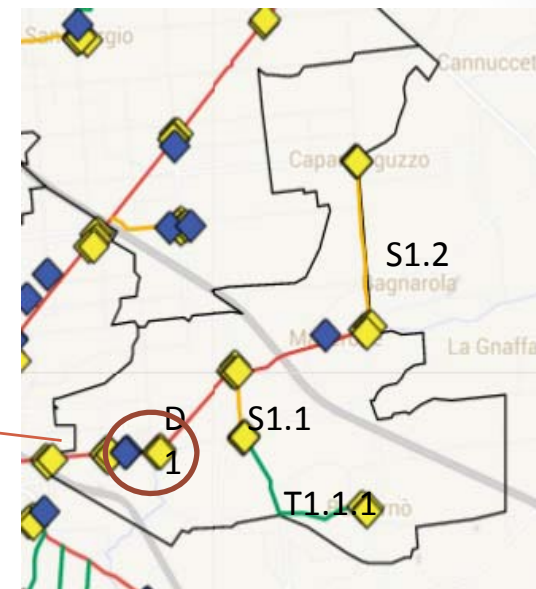

Comune di Cesena

MAN e Videosorveglianza - Quartiere Al Mare -

Mappa generale

Tratte interessate

Distribuzione progressiva della rete

Tratte interessate

Propedeuticità per quartiere Al Mare

ANELLO: 16.000 m

Servizi di videosorveglianza

Rotonda Via Cesenatico – Via Valiani

Telecamere: 4
Tipologia: Fissa
Ambito: Stradale
Tratta: D 1 Mare

Servizi di videosorveglianza

Rotonda Via Cesenatico – Via Valiani

Servizi di videosorveglianza

Complesso scolastico Ponte Pietra

Telecamere: 1
Tipologia: DOME
Ambito: Scuola
Tratta: D 1 Mare

Servizi di videosorveglianza

Incrocio Via Cesenatico- Via Simoncini

Telecamere: 1
Tipologia: DOME
Ambito: Stradale
Tratta: D 1 Mare

Servizi di videosorveglianza

Incrocio Via Cesenatico- Via Simoncini

Servizi di videosorveglianza

Incrocio Via Cesenatico – Via Provinciale Sala

Telecamere: 3
Tipologia: Fissa
Ambito: Stradale
Tratta: D 1 Mare