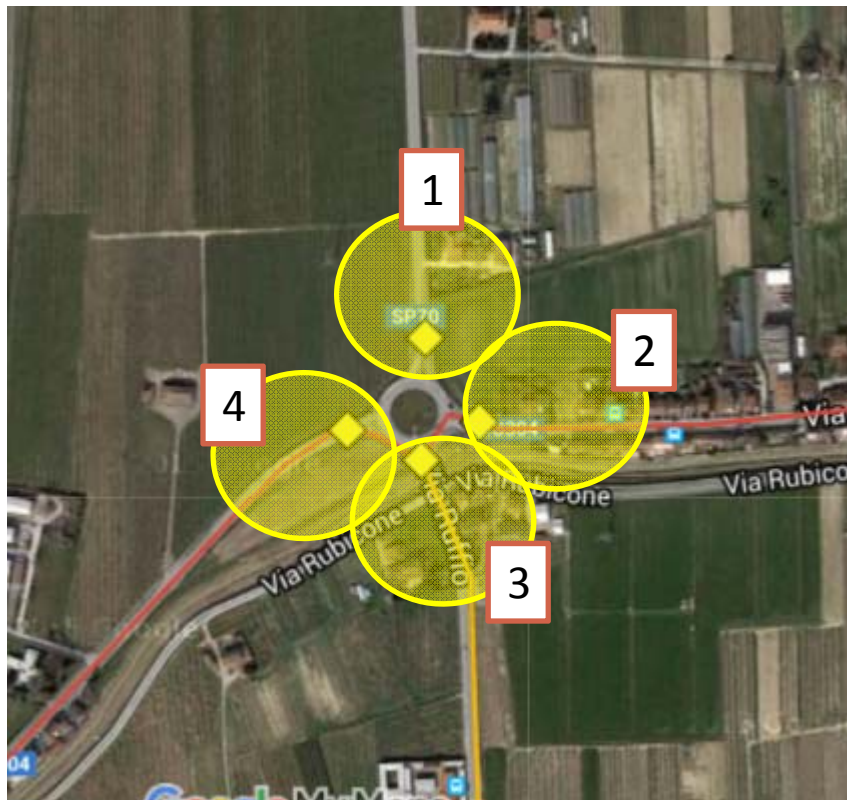

Comune di Cesena

MAN e Videosorveglianza - Quartiere Al Mare -

Mappa generale

Tratte interessate

Distribuzione progressiva della rete

Tratte interessate

Propedeuticità per quartiere Al Mare

ANELLO: 16.000 m

Servizi di videosorveglianza

Incrocio Via Cesenatico- Via Simoncini

Servizi di videosorveglianza

Incrocio Via Cesenatico – Via Provinciale Sala

Telecamere: 3
Tipologia: Fissa
Ambito: Stradale
Tratta: D 1 Mare

Servizi di videosorveglianza

Incrocio Via Cesenatico – Via Provinciale Sala

1

2

3

Servizi di videosorveglianza

Rotonda Via Cesenatico – Via Targhini

Telecamere: 4
Tipologia: Fissa
Ambito: Stradale
Tratta: D 1 Mare

Servizi di videosorveglianza

Rotonda Via Cesenatico – Via Targhini

Servizi di videosorveglianza

Incrocio Via Prov. Sala – Via Ruffio

Telecamere: 4
Tipologia: Fissa
Ambito: Stradale
Tratta: S 1.1 Ruffio

Servizi di videosorveglianza