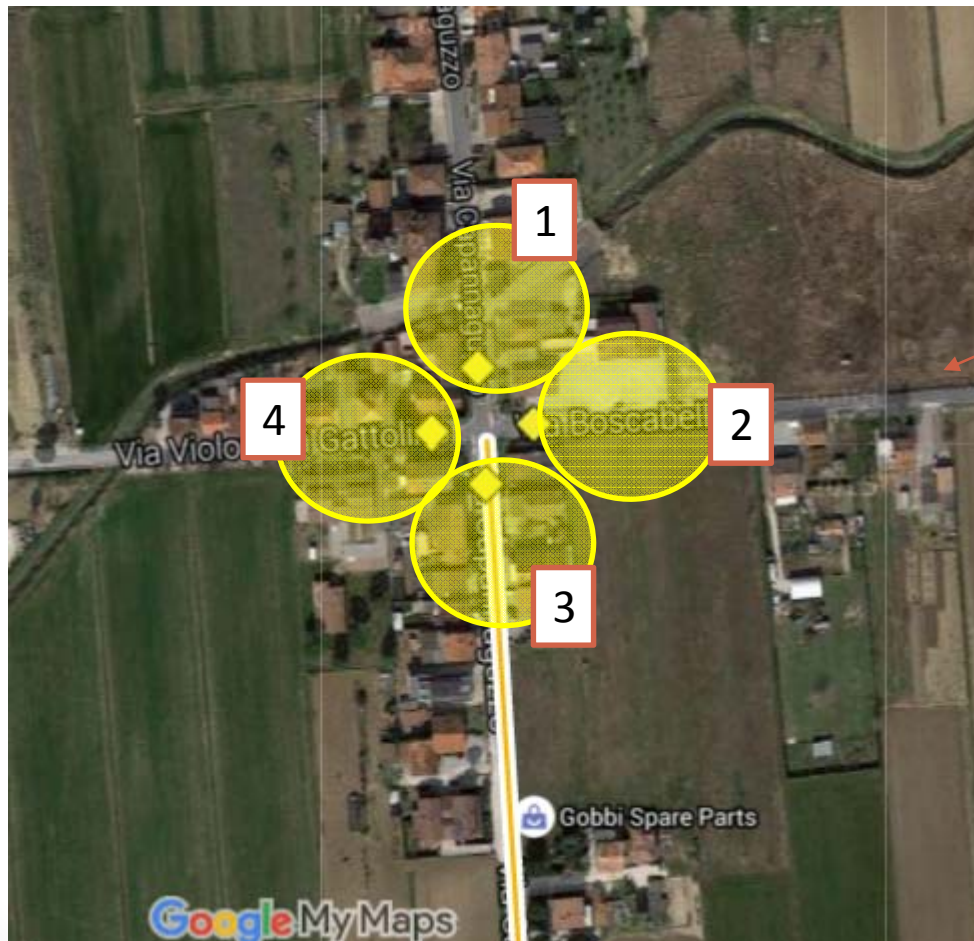

Comune di Cesena

MAN e Videosorveglianza - Quartiere Al Mare -

Mappa generale

Tratte interessate

Distribuzione progressiva della rete

Tratte interessate

Propedeuticità per quartiere Al Mare

ANELLO: 16.000 m

Incrocio Via Bulgarnò – Via Capannaguzzo

Servizi di videosorveglianza

Complesso scolastico Macerone

Telecamere: 2
Tipologia: DOME
Ambito: Scuola
Tratta: D 1 Mare

Servizi di videosorveglianza

Rotonda Via Cesenatico – Via Capannaguzzo

Telecamere: 4
Tipologia: Fissa
Ambito: Stradale
Tratta: D 1 Mare

Servizi di videosorveglianza

Rotonda Via Cesenatico – Via Capannaguzzo

Servizi di videosorveglianza

Incrocio Via V. di Gattolino – Via Capannaguzzo

Telecamere: 4
Tipologia: Fissa
Ambito: Stradale
Tratta: S1.2 Mac. - Capannag.

Servizi di videosorveglianza

Incrocio Via V. di Gattolino – Via Capannaguzzo