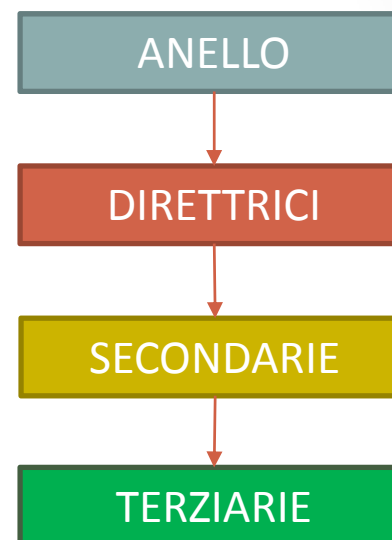

Comune di Cesena

MAN e Videosorveglianza - Quartiere Al Mare -

Mappa generale

Tratte interessate

Distribuzione progressiva della rete

Tratte interessate

Propedeuticità per quartiere Al Mare

ANELLO: 16.000 m

DIRETTRICE 1 MARE: 7.400 m

Tratte interessate

Tratte comprese nel quartiere Al Mare

D 1 Mare 7.400 m

S 1.1 Villa Casone-Ruffio 1.240m

S 1.2 Macer.-Capannaguzzo 2.525m

T 1.1.1 Bulgarnò 2.875m

Servizi

Servizi di accesso a Internet

- 3 Complessi scolastici
- 1 Sede di quartiere

Punti di Videosorveglianza

- 33 Telecamere

Servizi di connettività e autenticazione

Sede Quartiere Al Mare
Via Prov.le Sala, 1249
Ruffio