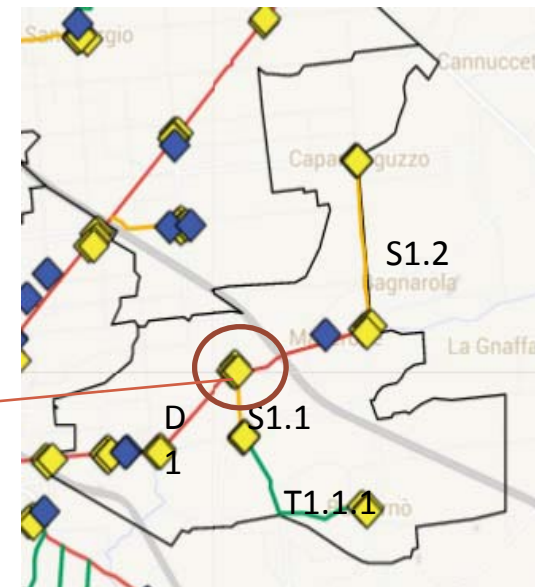

Comune di Cesena

MAN e Videosorveglianza - Quartiere Al Mare -

Mappa generale

Tratte interessate

Distribuzione progressiva della rete

Tratte interessate

Propedeuticità per quartiere Al Mare

ANELLO: 16.000 m

Servizi di videosorveglianza

Incrocio Via Cesenatico- Via Simoncini

Servizi di videosorveglianza

Incrocio Via Cesenatico – Via Provinciale Sala

Telecamere: 3
Tipologia: Fissa
Ambito: Stradale
Tratta: D 1 Mare

Servizi di videosorveglianza

Incrocio Via Cesenatico – Via Provinciale Sala

1

2

3

Servizi di videosorveglianza

Rotonda Via Cesenatico – Via Targhini

Telecamere: 4
Tipologia: Fissa
Ambito: Stradale
Tratta: D 1 Mare

Servizi di videosorveglianza

Rotonda Via Cesenatico – Via Targhini

Servizi di videosorveglianza

Incrocio Via Prov. Sala – Via Ruffio

Telecamere: 4
Tipologia: Fissa
Ambito: Stradale
Tratta: S 1.1 Ruffio

Servizi di videosorveglianza