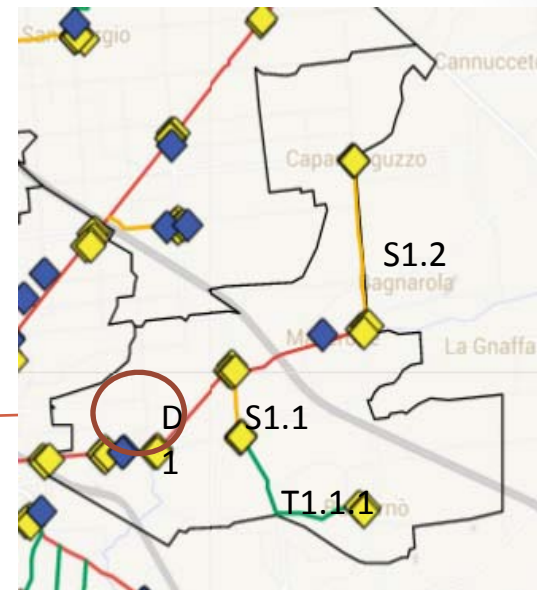

Comune di Cesena

MAN e Videosorveglianza - Quartiere Al Mare -

Mappa generale

Tratte interessate

Distribuzione progressiva della rete

Tratte interessate

Propedeuticità per quartiere Al Mare

ANELLO: 16.000 m

Servizi di videosorveglianza

Incrocio Viadotto M.L.King – Via Cesenatico

Telecamere: 3
Tipologia: Fisse
Ambito: Stradale
Tratta: D 1 Mare

Servizi di videosorveglianza

Incrocio Viadotto M.L.King – Via Cesenatico

Servizi di videosorveglianza

Rotonda Via Cesenatico – Via Valiani

Telecamere: 4
Tipologia: Fissa
Ambito: Stradale
Tratta: D 1 Mare

Servizi di videosorveglianza

Rotonda Via Cesenatico – Via Valiani

Servizi di videosorveglianza

Complesso scolastico Ponte Pietra

Telecamere: 1
Tipologia: DOME
Ambito: Scuola
Tratta: D 1 Mare

Servizi di videosorveglianza

Incrocio Via Cesenatico- Via Simoncini

Telecamere: 1
Tipologia: DOME
Ambito: Stradale
Tratta: D 1 Mare