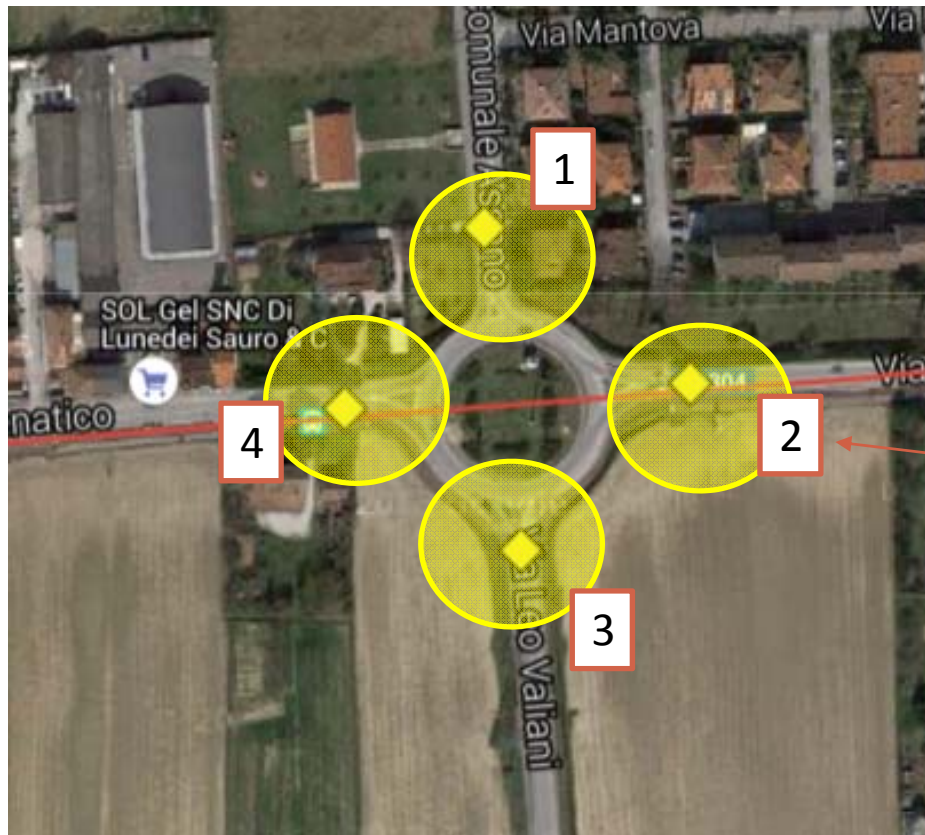

Comune di Cesena

MAN e Videosorveglianza - Quartiere Al Mare -

Mappa generale

Tratte interessate

Distribuzione progressiva della rete

Tratte interessate

Propedeuticità per quartiere Al Mare

ANELLO: 16.000 m

Servizi di connettività e autenticazione

Complesso scolastico
Ponte Pietra
Piazzale Dolci, 50

Servizi di connettività e autenticazione

Scuola materna
Comunale Macerone
Via Olof Palme, 80

Scuola elementare
Macerone
Via Olof Palme, 140

Servizi di videosorveglianza

Incrocio Viadotto M.L.King – Via Cesenatico

Telecamere: 3
Tipologia: Fisse
Ambito: Stradale
Tratta: D 1 Mare

Servizi di videosorveglianza

Incrocio Viadotto M.L.King – Via Cesenatico

Servizi di videosorveglianza

Rotonda Via Cesenatico – Via Valiani

Telecamere: 4
Tipologia: Fissa
Ambito: Stradale
Tratta: D 1 Mare

Servizi di videosorveglianza

Rotonda Via Cesenatico – Via Valiani

Servizi di videosorveglianza