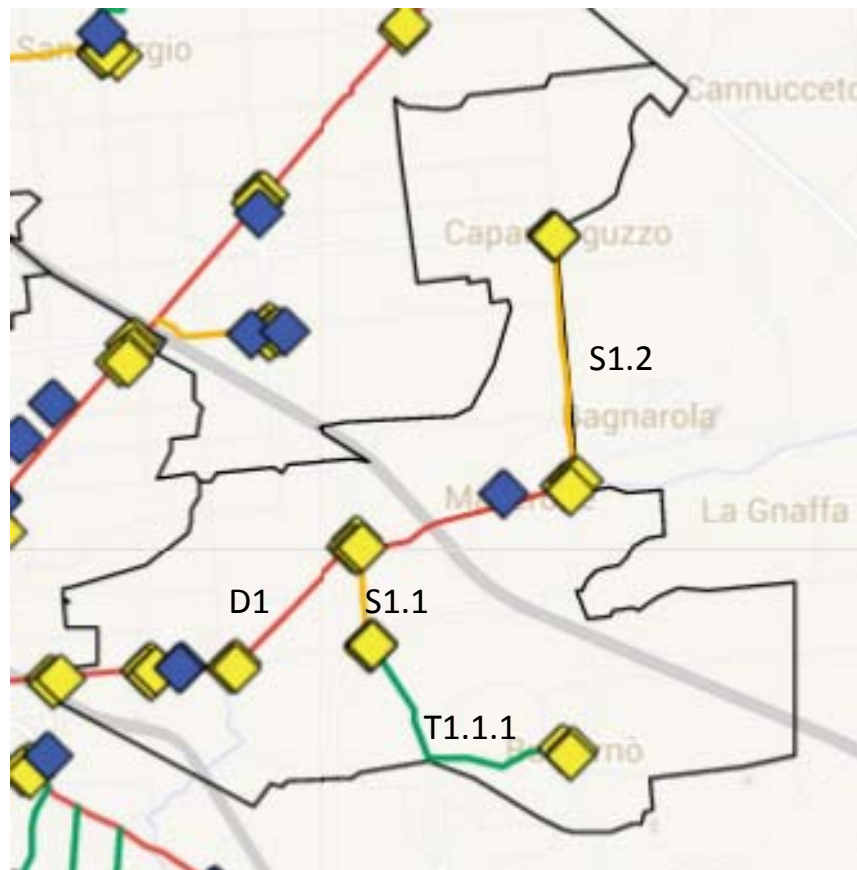

Comune di Cesena

MAN e Videosorveglianza - Quartiere Al Mare -

Mappa generale

Tratte interessate

Distribuzione progressiva della rete

Tratte interessate

Propedeuticità per quartiere Al Mare

ANELLO: 16.000 m

DIRETTRICE 1 MARE: 7.400 m

Tratte interessate

Tratte comprese nel quartiere Al Mare

D 1 Mare 7.400 m

S 1.1 Villa Casone-Ruffio 1.240m

S 1.2 Macer.-Capannaguzzo 2.525m

T 1.1.1 Bulgarnò 2.875m

Servizi

Servizi di accesso a Internet

- 3 Complessi scolastici
- 1 Sede di quartiere

Punti di Videosorveglianza

- 33 Telecamere

Servizi di connettività e autenticazione

Sede Quartiere Al Mare
Via Prov.le Sala, 1249
Ruffio

Servizi di videosorveglianza

Rotonda Via Cesenatico – Via Valiani

Telecamere: 4
Tipologia: Fissa
Ambito: Stradale
Tratta: D 1 Mare

Servizi di videosorveglianza

Rotonda Via Cesenatico – Via Valiani

Servizi di videosorveglianza