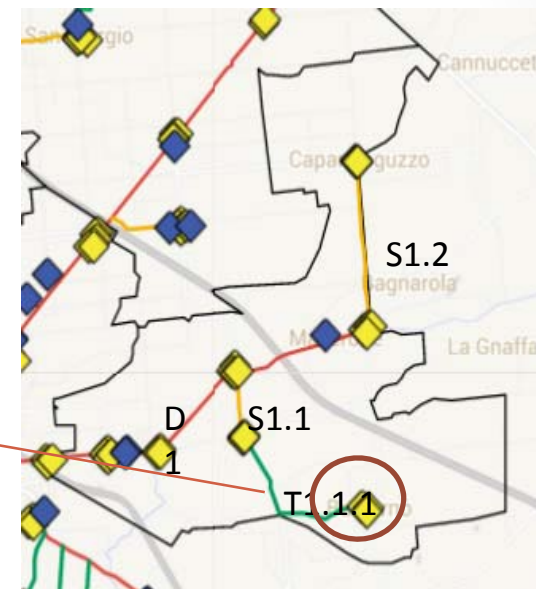

Comune di Cesena

MAN e Videosorveglianza - Quartiere Al Mare -

Mappa generale

Tratte interessate

Distribuzione progressiva della rete

Tratte interessate

Propedeuticità per quartiere Al Mare

ANELLO: 16.000 m

Servizi di videosorveglianza

Incrocio Via Cesenatico – Via Provinciale Sala

1

2

3

Servizi di videosorveglianza

Rotonda Via Cesenatico – Via Targhini

Telecamere: 4
Tipologia: Fissa
Ambito: Stradale
Tratta: D 1 Mare

Servizi di videosorveglianza

Rotonda Via Cesenatico – Via Targhini

Servizi di videosorveglianza

Incrocio Via Prov. Sala – Via Ruffio

Telecamere: 4
Tipologia: Fissa
Ambito: Stradale
Tratta: S 1.1 Ruffio

Servizi di videosorveglianza

Incrocio Via Prov. Sala – Via Ruffio

Servizi di videosorveglianza

Incrocio Via Bulgarnò – Via Capannaguzzo

Telecamere: 3
Tipologia: Fissa
Ambito: Stradale
Tratta: T 1.1.1 Bulgarnò

Servizi di videosorveglianza