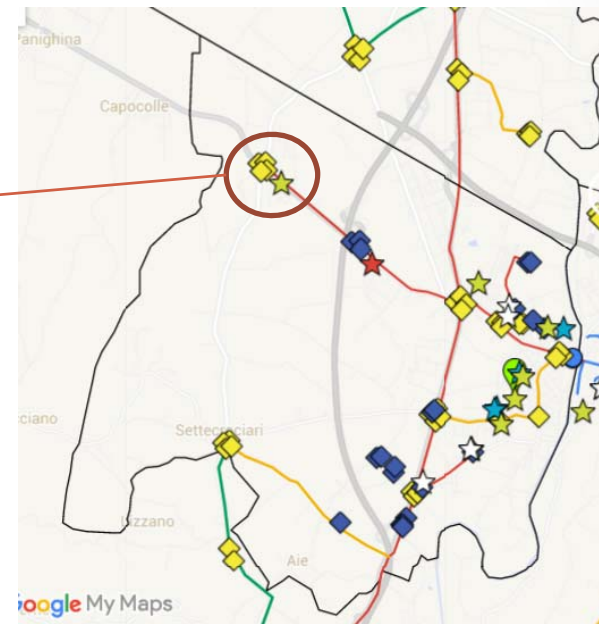

Servizi di videosorveglianza

Rotonda Via Emilia – Via Romea

Servizi di videosorveglianza

Via Ventimiglia, 98 (complesso scolastico)

Telecamere: 1
Tipologia: DOME
Ambito: Scuola
Tratta: D4 Forlì

Servizi di videosorveglianza

Via Ventimiglia,98 (complesso scolastico)

Servizi di videosorveglianza

Rotonda Via Emilia – Via Giardino

Telecamere: 3
Tipologia: Fissa
Ambito: Stradale
Tratta: D4 Forlì

Servizi di videosorveglianza

Rotonda via Emilia – Via Giardino

Servizi di videosorveglianza

Rotonda Via Emilia – Via S. Giuseppe

Telecamere: 4
Tipologia: Fisse
Ambito: Stradale
Tratta: D4 Forlì

Servizi di videosorveglianza

Rotonda Via Emilia – Via S. Giuseppe

Servizi di videosorveglianza

Cimitero di Diegaro – Via dei Cipressi

Telecamere: 2
Tipologia: DOME
Ambito: Cimitero
Tratta: D4 Forlì

Servizi di videosorveglianza

Complesso Scolastico Via Quarto dei Mille

Telecamere: 1
Tipologia: DOME
Ambito: Scuola
Tratta: S3.1