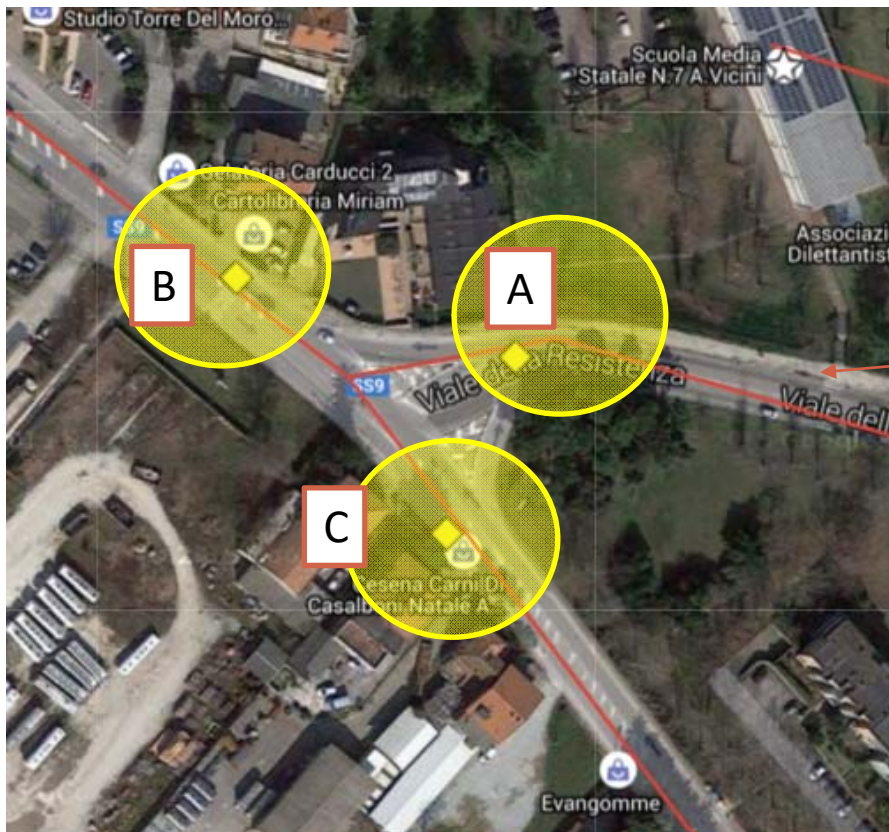

Comune di Cesena

MAN e

Videosorveglianza

- Quartiere Oltresavio –

Parte1

Mappa generale

Tratte interessate

Distribuzione progressiva della rete

Servizi di connettività e autenticazione

Complesso Scolastico
Via Certaldo

Servizi di collegamento Forze dell'Ordine

Guardia di Finanza
Via Vittorio Borghesi, 31

Servizi di videosorveglianza

Incrocio Via Emilia - Via Cattolica

Telecamere: 2
Tipologia: Fisse
Ambito: Stradale
Tratta: D4 Forlì

Servizi di videosorveglianza

Incrocio Via Emilia - Via Cattolica

Servizi di videosorveglianza

Rotonda Via Emilia – Via Savio

Telecamere: 3
Tipologia: Fisse
Ambito: Stradale
Tratta: D4 Forlì

Servizi di videosorveglianza

Rotonda Via Emilia – Via Savio

Servizi di videosorveglianza

Incrocio Via Emilia – Via della Resistenza

Telecamere: 3
Tipologia: Fisse
Ambito: Stradale
Tratta: D4 Forlì

Servizi di videosorveglianza