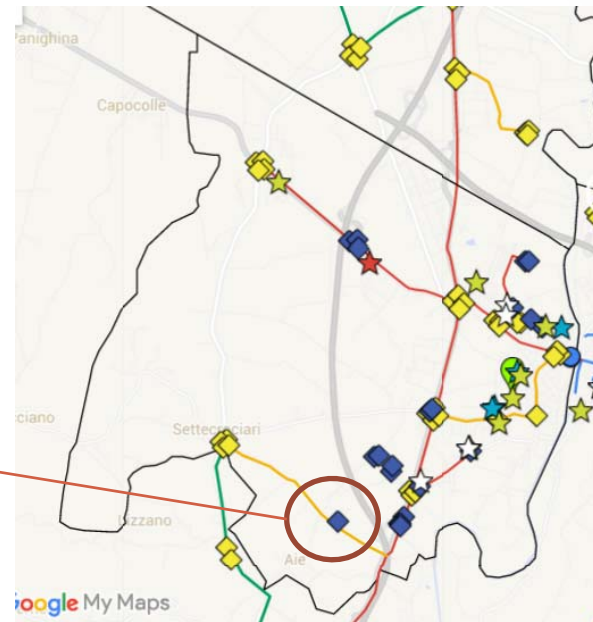

Rotonda Via Savio – Via Chianciano

Telecamere: 4
Tipologia: Fisse
Ambito: Stradale
Tratta: D3 Valle Savio

Servizi di videosorveglianza

Rotonda Via Savio – Via Chianciano

Servizi di videosorveglianza

Via Romea – Agraria (complesso scolastico)

Telecamere: 1
Tipologia: DOME
Ambito: Scuola
Tratta: D3 Valle Savio

Servizi di videosorveglianza

Via Romea - Agraria

Servizi di videosorveglianza

Via Certaldo – Complesso scolastico

Telecamere: 1
Tipologia: DOME
Ambito: Scuola
Tratta: D3 Valle Savio

Servizi di videosorveglianza

Svincolo SS71 (E45) Borgo Paglia

Telecamere: 3
Tipologia: Fisse
Ambito: Stradale
Tratta: D3 Valle Savio

Servizi di videosorveglianza

Svincolo SS71 (E45) Borgo Paglia

Servizi di videosorveglianza

Via Giovanni Berchet

Telecamere: 1
Tipologia: DOME
Ambito: Stradale
Tratta: S3.2

Servizi di videosorveglianza

Via Giovanni Berchet

Servizi di videosorveglianza

Incrocio Via San Mauro – Via Settecrociari

Telecamere: 4
Tipologia: Fisse
Ambito: Stradale
Tratta: S3.2