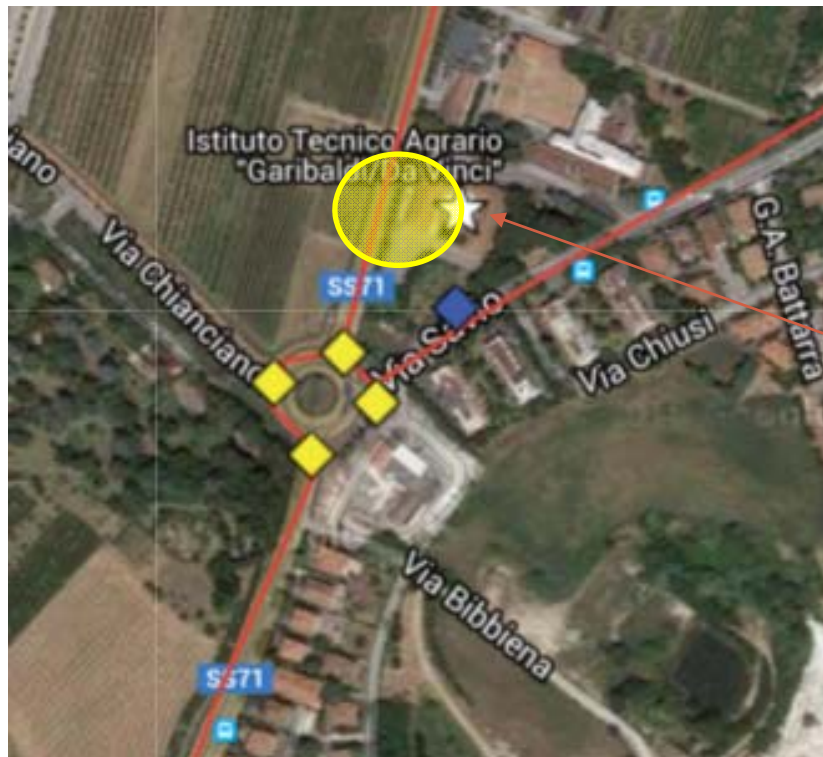

Rotonda Via Savio – Via Chianciano

Telecamere: 4
Tipologia: Fisse
Ambito: Stradale
Tratta: D3 Valle Savio

Servizi di videosorveglianza

Rotonda Via Savio – Via Chianciano

Servizi di videosorveglianza

Via Romea – Agraria (complesso scolastico)

Telecamere: 1
Tipologia: DOME
Ambito: Scuola
Tratta: D3 Valle Savio

Servizi di videosorveglianza

Via Romea - Agraria

Servizi di videosorveglianza

Via Certaldo – Complesso scolastico

Telecamere: 1
Tipologia: DOME
Ambito: Scuola
Tratta: D3 Valle Savio