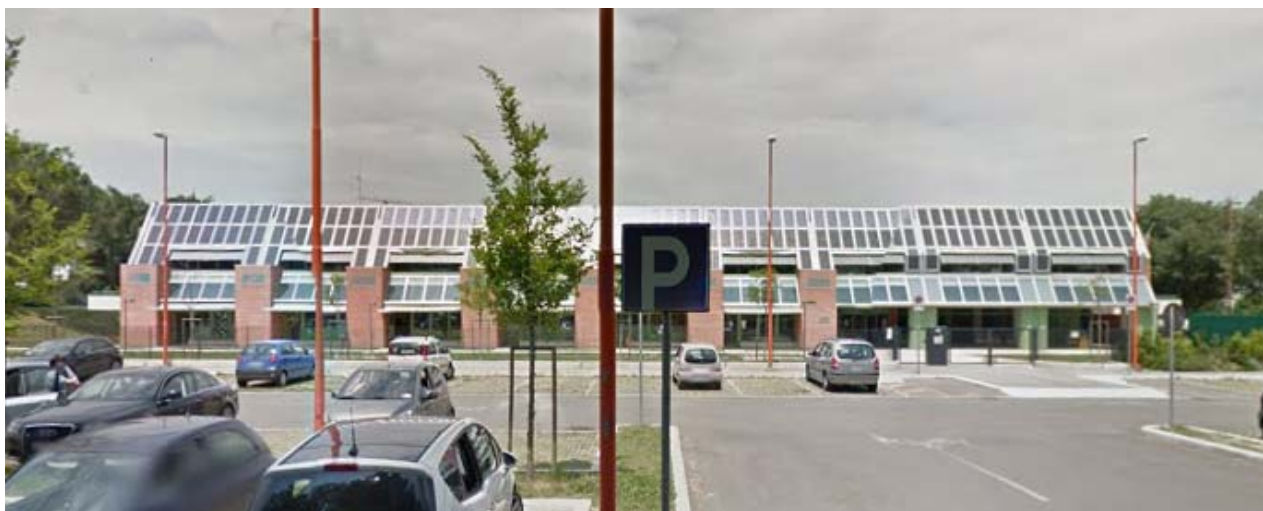

Servizi di connettività e autenticazione

Complesso
Scolastico
Via San Colombano
Via Fausto Coppi