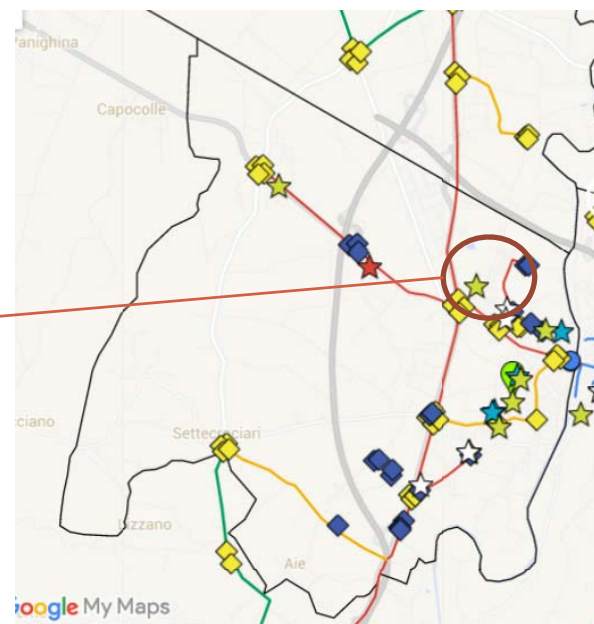

Servizi di videosorveglianza

Via Fausto Coppi, Via Giuseppe di Vittorio

A

Servizi di videosorveglianza

Via Fausto Coppi, Via Giuseppe di Vittorio

B

Servizi di videosorveglianza

Skatepark area Ippodromo

Telecamere: 2
Tipologia: DOME
Ambito: Parco
Tratta: D4 Forlì

Servizi di videosorveglianza

Skatepark area Ippodromo

Servizi di videosorveglianza

Rotonda Via Emilia – Via Romea

Telecamere: 4
Tipologia: Fisse
Ambito: Stradale
Tratta: D4 Forlì

Servizi di videosorveglianza

Rotonda Via Emilia – Via Romea

Servizi di videosorveglianza

Via Ventimiglia, 98 (complesso scolastico)

Telecamere: 1
Tipologia: DOME
Ambito: Scuola
Tratta: D4 Forlì

Servizi di videosorveglianza

Via Ventimiglia,98 (complesso scolastico)

Servizi di videosorveglianza

Rotonda Via Emilia – Via Giardino

Telecamere: 3
Tipologia: Fissa
Ambito: Stradale
Tratta: D4 Forlì

Servizi di videosorveglianza

Rotonda via Emilia – Via Giardino