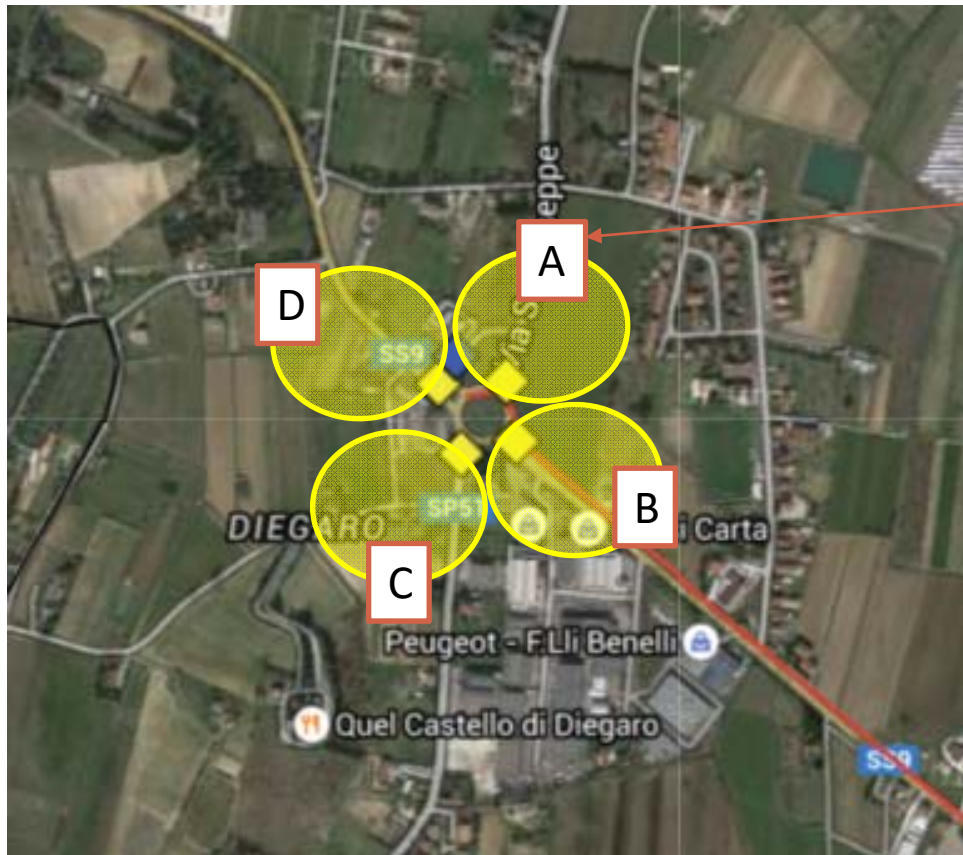

Servizi di videosorveglianza

Rotonda Via Emilia – Via Romea

Servizi di videosorveglianza

Via Ventimiglia, 98 (complesso scolastico)

Telecamere: 1
Tipologia: DOME
Ambito: Scuola
Tratta: D4 Forlì

Servizi di videosorveglianza

Via Ventimiglia,98 (complesso scolastico)

Servizi di videosorveglianza

Rotonda Via Emilia – Via Giardino

Telecamere: 3
Tipologia: Fissa
Ambito: Stradale
Tratta: D4 Forlì

Servizi di videosorveglianza

Rotonda via Emilia – Via Giardino

Servizi di videosorveglianza

Rotonda Via Emilia – Via S. Giuseppe

Telecamere: 4
Tipologia: Fisse
Ambito: Stradale
Tratta: D4 Forlì

Servizi di videosorveglianza

Rotonda Via Emilia – Via S. Giuseppe

Servizi di videosorveglianza