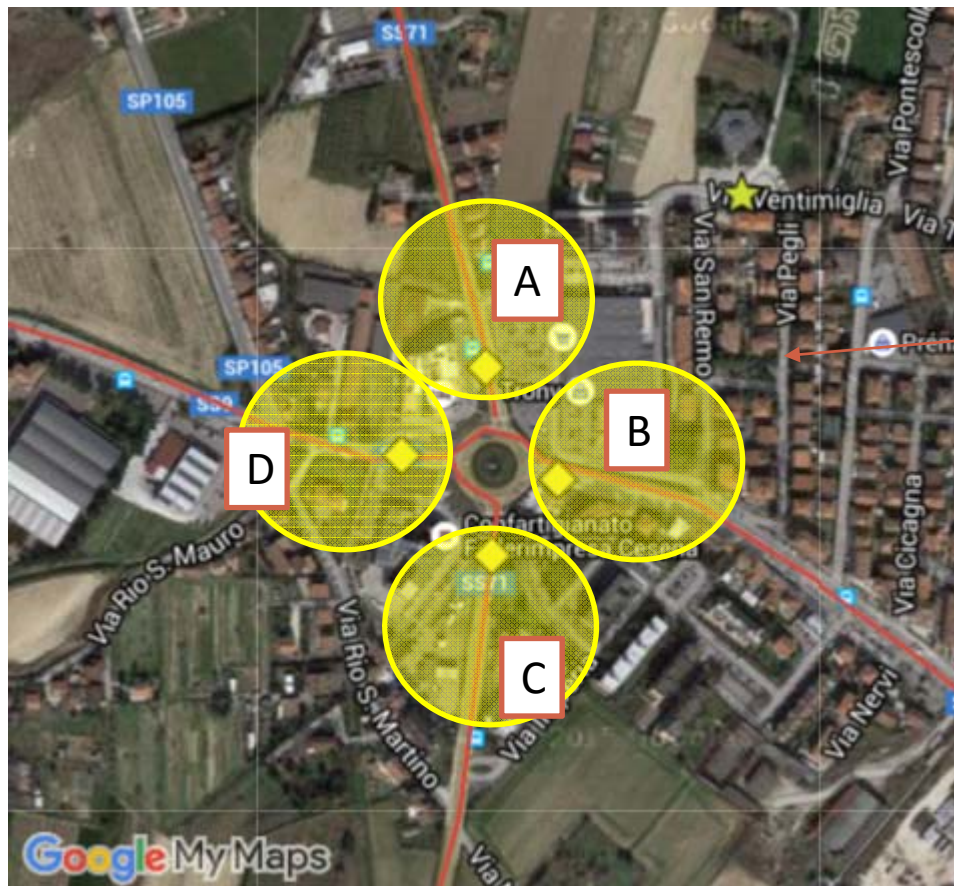

Telecamere: 2
Tipologia: DOME
Ambito: Parco
Tratta: D4 Forlì

Servizi di videosorveglianza

Skatepark area Ippodromo

Servizi di videosorveglianza

Rotonda Via Emilia – Via Romea

Telecamere: 4
Tipologia: Fisse
Ambito: Stradale
Tratta: D4 Forlì

Servizi di videosorveglianza

Rotonda Via Emilia – Via Romea

Servizi di videosorveglianza

Via Ventimiglia, 98 (complesso scolastico)

Telecamere: 1
Tipologia: DOME
Ambito: Scuola
Tratta: D4 Forlì

Servizi di videosorveglianza

Via Ventimiglia,98 (complesso scolastico)

Servizi di videosorveglianza

Rotonda Via Emilia – Via Giardino

Telecamere: 3
Tipologia: Fissa
Ambito: Stradale
Tratta: D4 Forlì

Servizi di videosorveglianza

Rotonda via Emilia – Via Giardino