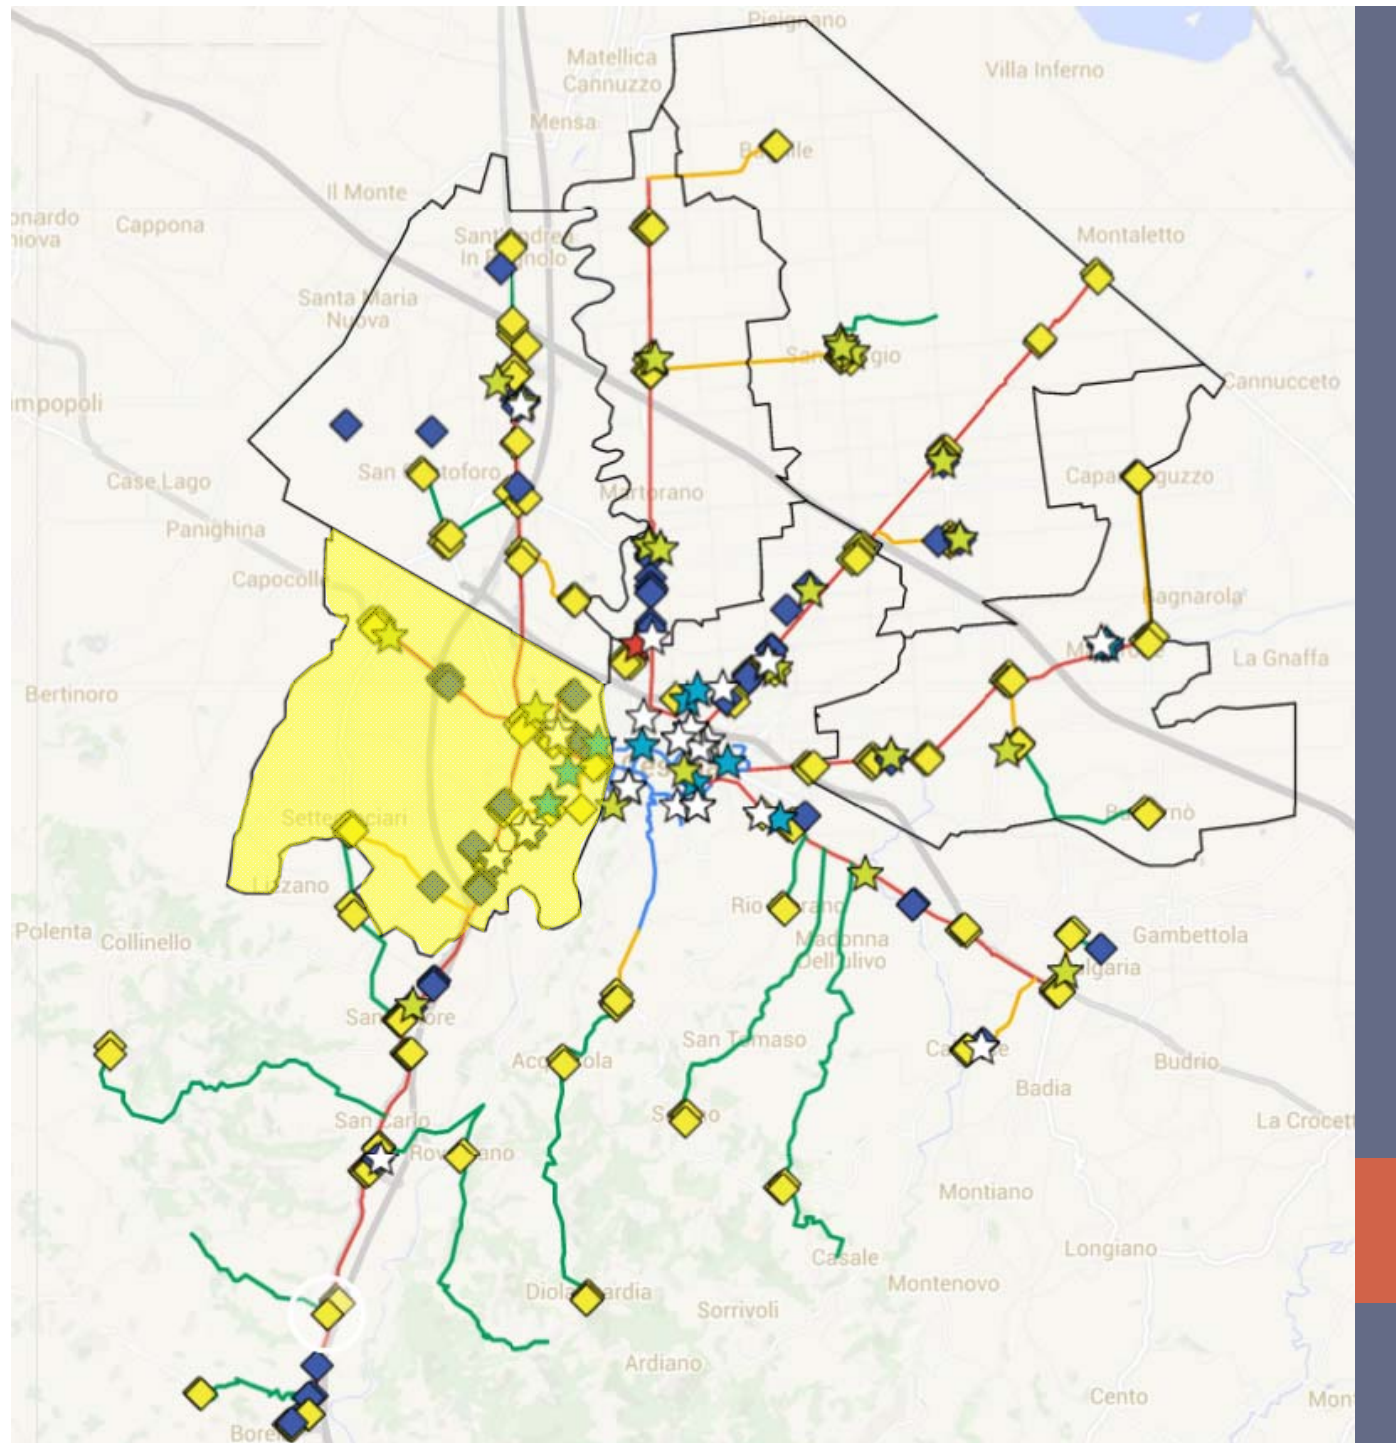

Comune di Cesena

MAN e

Videosorveglianza

- Quartiere Oltresavio –

Parte1

Mappa generale

Tratte interessate

Distribuzione progressiva della rete

Tratte interessate

Propedeuticità per quartiere Oltresavio

ANELLO 16.000 m

Tratte interessate

Tratte comprese nel quartiere Oltresavio

D 3 Valle Savio 13.220 m

D 4 Forlì: 3.100 m

D 5 Dismano: 6.515 m

S 3.1 San Mauro 890 m

S 3.2 Borgo P. – Tipano 850 m

Servizi di connettività e autenticazione

Sede di quartiere:

- Via Pistoia, 58
- Viale della Resistenza, 55
- P.zza Anna Magnani, 143 - S. Mauro in Valle