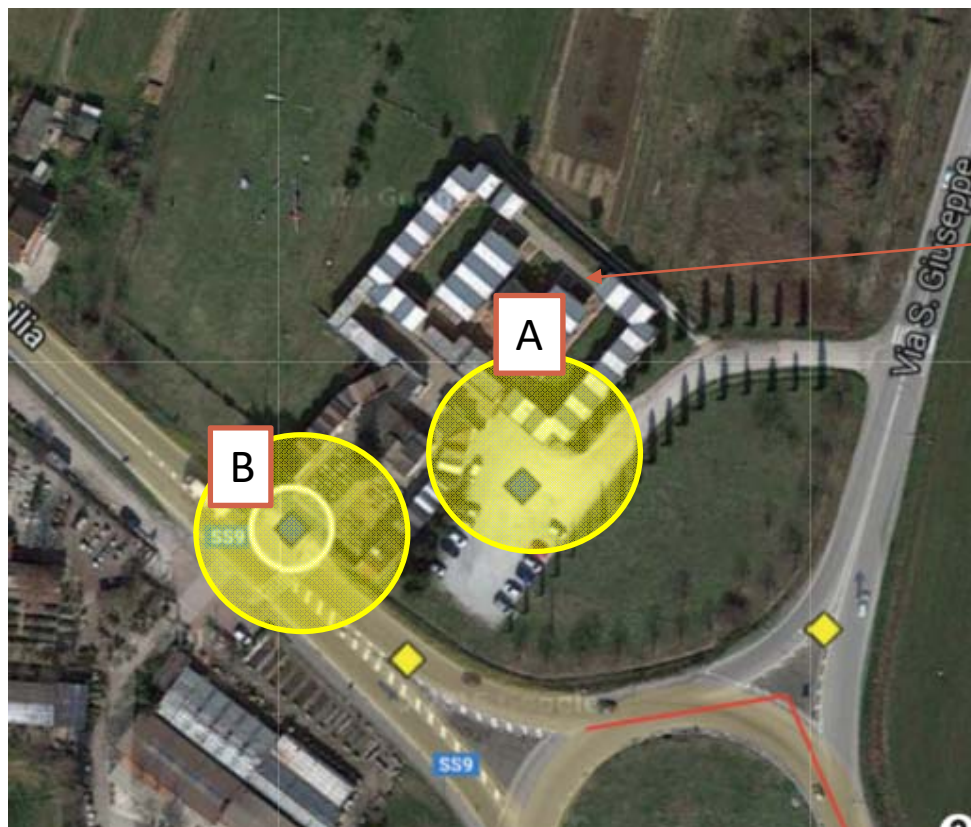

Via Ventimiglia,98 (complesso scolastico)

Servizi di videosorveglianza

Rotonda Via Emilia – Via Giardino

Telecamere: 3
Tipologia: Fissa
Ambito: Stradale
Tratta: D4 Forlì

Servizi di videosorveglianza

Rotonda via Emilia – Via Giardino

Servizi di videosorveglianza

Rotonda Via Emilia – Via S. Giuseppe

Telecamere: 4
Tipologia: Fisse
Ambito: Stradale
Tratta: D4 Forlì

Servizi di videosorveglianza

Rotonda Via Emilia – Via S. Giuseppe

Servizi di videosorveglianza

Cimitero di Diegaro – Via dei Cipressi

Telecamere: 2
Tipologia: DOME
Ambito: Cimitero
Tratta: D4 Forlì

Servizi di videosorveglianza

Complesso Scolastico Via Quarto dei Mille

Telecamere: 1
Tipologia: DOME
Ambito: Scuola
Tratta: S3.1