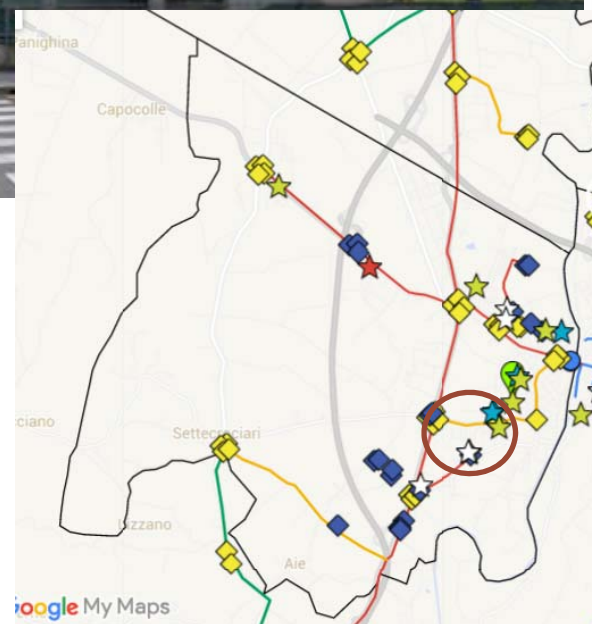

Rotonda Via Savio – Via Chianciano

Telecamere: 4
Tipologia: Fisse
Ambito: Stradale
Tratta: D3 Valle Savio

Servizi di videosorveglianza

Rotonda Via Savio – Via Chianciano

Servizi di videosorveglianza

Via Romea – Agraria (complesso scolastico)

Telecamere: 1
Tipologia: DOME
Ambito: Scuola
Tratta: D3 Valle Savio

Servizi di videosorveglianza

Via Romea - Agraria

Servizi di videosorveglianza

Via Certaldo – Complesso scolastico

Telecamere: 1
Tipologia: DOME
Ambito: Scuola
Tratta: D3 Valle Savio

Servizi di videosorveglianza

Svincolo SS71 (E45) Borgo Paglia

Telecamere: 3
Tipologia: Fisse
Ambito: Stradale
Tratta: D3 Valle Savio

Servizi di videosorveglianza

Svincolo SS71 (E45) Borgo Paglia

Servizi di videosorveglianza

Via Giovanni Berchet

Telecamere: 1
Tipologia: DOME
Ambito: Stradale
Tratta: S3.2

Servizi di videosorveglianza

Via Giovanni Berchet

Servizi di videosorveglianza

Incrocio Via San Mauro – Via Settecrociari

Telecamere: 4
Tipologia: Fisse
Ambito: Stradale
Tratta: S3.2