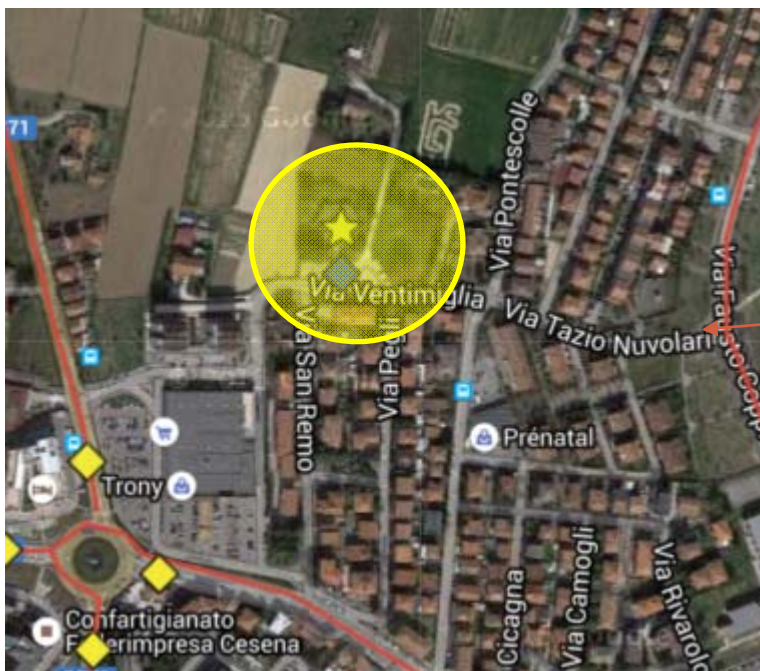

Servizi di videosorveglianza

Rotonda Via Emilia – Via Romea

Servizi di videosorveglianza

Via Ventimiglia, 98 (complesso scolastico)

Telecamere: 1
Tipologia: DOME
Ambito: Scuola
Tratta: D4 Forlì

Servizi di videosorveglianza