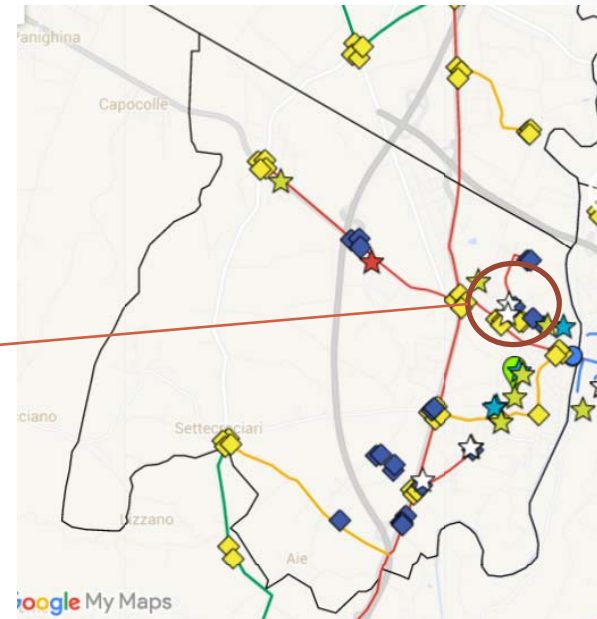

Comune di Cesena

MAN e

Videosorveglianza

- Quartiere Oltresavio –

Parte1

Mappa generale

Tratte interessate

Distribuzione progressiva della rete

Servizi di videosorveglianza

Rotonda Via Emilia – Via Savio

Servizi di videosorveglianza

Incrocio Via Emilia – Via della Resistenza

Telecamere: 3
Tipologia: Fisse
Ambito: Stradale
Tratta: D4 Forlì

Servizi di videosorveglianza

Incrocio Via Emilia – Via della Resistenza

B

C

A

Servizi di videosorveglianza

Rotonda Via della Resistenza – Via Giuseppe di Vittorio

Telecamere: 2
Tipologia: Fisse
Ambito: Stradale
Tratta: D4 Forlì

Servizi di videosorveglianza