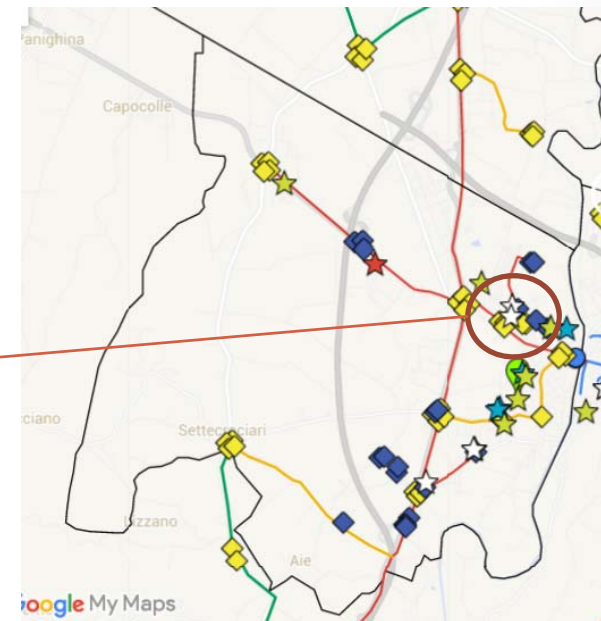

Comune di Cesena

MAN e

Videosorveglianza

- Quartiere Oltresavio –

Parte1

Mappa generale

Tratte interessate

Distribuzione progressiva della rete

Servizi di connettività e autenticazione

Complesso Scolastico
Via Certaldo

Servizi di collegamento Forze dell'Ordine

Guardia di Finanza
Via Vittorio Borghesi, 31

Servizi di videosorveglianza

Incrocio Via Emilia - Via Cattolica

Telecamere: 2
Tipologia: Fisse
Ambito: Stradale
Tratta: D4 Forlì

Servizi di videosorveglianza

Incrocio Via Emilia - Via Cattolica

Servizi di videosorveglianza

Rotonda Via Emilia – Via Savio

Telecamere: 3
Tipologia: Fisse
Ambito: Stradale
Tratta: D4 Forlì

Servizi di videosorveglianza

Rotonda Via Emilia – Via Savio

Servizi di videosorveglianza

Incrocio Via Emilia – Via della Resistenza

Telecamere: 3
Tipologia: Fisse
Ambito: Stradale
Tratta: D4 Forlì

Servizi di videosorveglianza