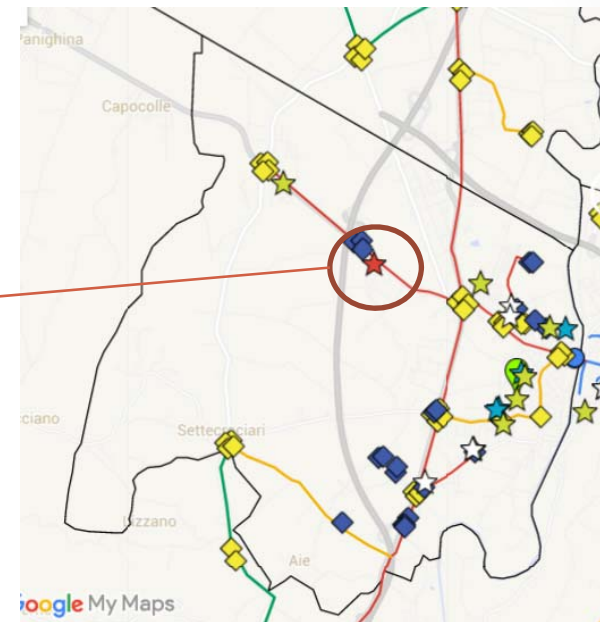

Servizi di videosorveglianza

Rotonda Via Emilia – Via Romea

Servizi di videosorveglianza

Via Ventimiglia, 98 (complesso scolastico)

Telecamere: 1
Tipologia: DOME
Ambito: Scuola
Tratta: D4 Forlì

Servizi di videosorveglianza

Via Ventimiglia,98 (complesso scolastico)

Servizi di videosorveglianza

Rotonda Via Emilia – Via Giardino

Telecamere: 3
Tipologia: Fissa
Ambito: Stradale
Tratta: D4 Forlì

Servizi di videosorveglianza

Rotonda via Emilia – Via Giardino