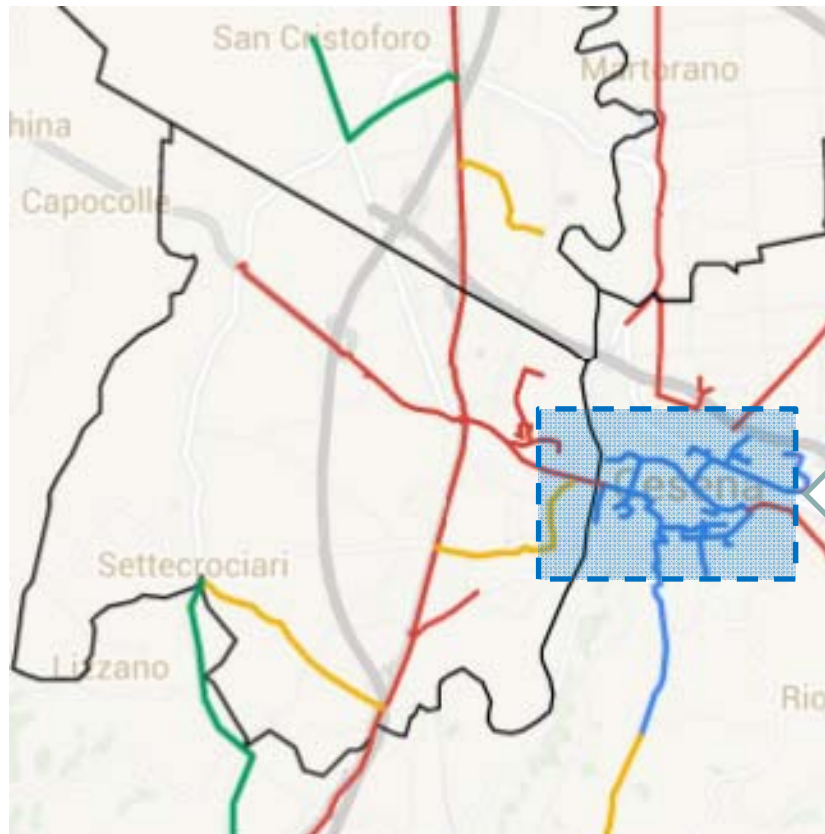

Comune di Cesena

MAN e

Videosorveglianza

- Quartiere Oltresavio –

Parte1

Mappa generale

Tratte interessate

Distribuzione progressiva della rete

Tratte interessate

Propedeuticità per quartiere Oltresavio

ANELLO 16.000 m

Tratte interessate

Tratte comprese nel quartiere Oltresavio

D 3 Valle Savio 13.220 m

D 4 Forlì: 3.100 m

D 5 Dismano: 6.515 m

S 3.1 San Mauro 890 m

S 3.2 Borgo P. – Tipano 850 m

Servizi di connettività e autenticazione

Sede di quartiere:

- Via Pistoia, 58
- Viale della Resistenza, 55
- P.zza Anna Magnani, 143 - S. Mauro in Valle

Scuola materna Statale
Torre del Moro
Via Ventimiglia, 98

Servizi di connettività e autenticazione

Complesso Scolastico
Via Quarto dei Mille

Servizi di connettività e autenticazione

Complesso Scolastico
Via San Miniato