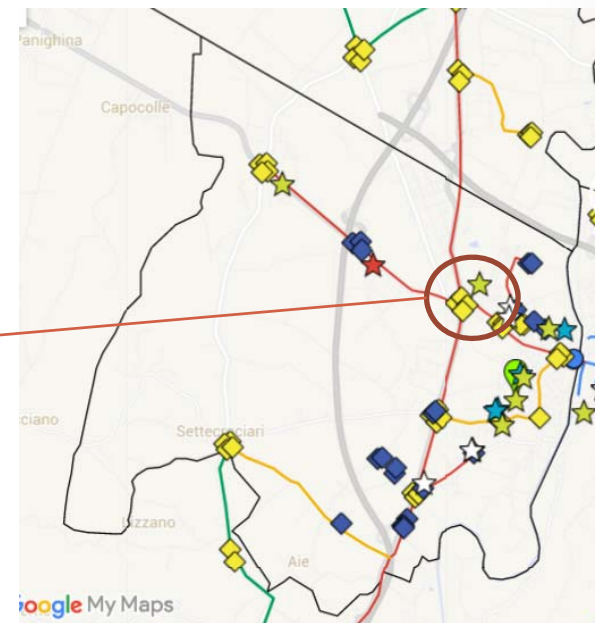

Servizi di videosorveglianza

Via Fausto Coppi, Via Giuseppe di Vittorio

A

Servizi di videosorveglianza

Via Fausto Coppi, Via Giuseppe di Vittorio

B

Servizi di videosorveglianza

Skatepark area Ippodromo

Telecamere: 2
Tipologia: DOME
Ambito: Parco
Tratta: D4 Forlì

Servizi di videosorveglianza

Skatepark area Ippodromo

Servizi di videosorveglianza

Rotonda Via Emilia – Via Romea

Telecamere: 4
Tipologia: Fisse
Ambito: Stradale
Tratta: D4 Forlì

Servizi di videosorveglianza

Rotonda Via Emilia – Via Romea

Servizi di videosorveglianza

Via Ventimiglia, 98 (complesso scolastico)

Telecamere: 1
Tipologia: DOME
Ambito: Scuola
Tratta: D4 Forlì

Servizi di videosorveglianza

Via Ventimiglia,98 (complesso scolastico)

Servizi di videosorveglianza

Rotonda Via Emilia – Via Giardino

Telecamere: 3
Tipologia: Fissa
Ambito: Stradale
Tratta: D4 Forlì

Servizi di videosorveglianza

Rotonda via Emilia – Via Giardino