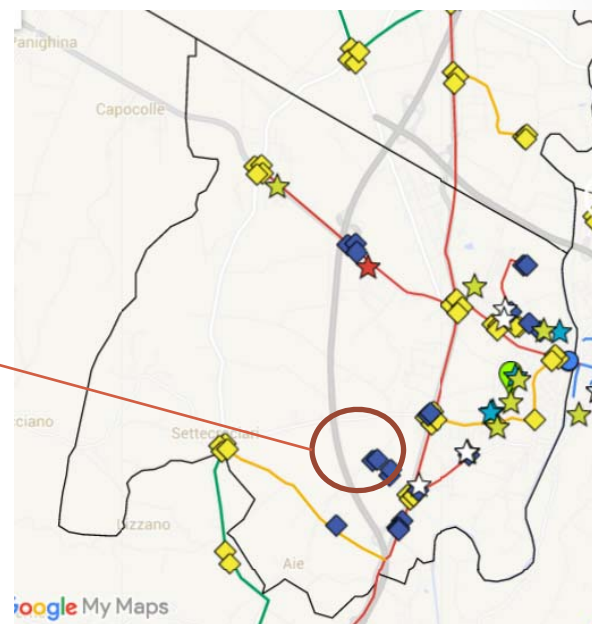

Rotonda Via San Mauro – Via Romea

Telecamere: 4
Tipologia: 4 Fisse
Ambito: Stradale
Tratta: D3 Valle Savio

Servizi di videosorveglianza

Rotonda Via San Mauro – Via Romea

Servizi di videosorveglianza

Cimiteri Massa – Cimitero Tipano

Telecamere: 4
Tipologia: 4 DOME
Ambito: Cimiteri
Tratta: D3 Valle Savio

Servizi di videosorveglianza

Cimitero San Mauro

Telecamere: 1
Tipologia: DOME
Ambito: Cimitero
Tratta: D3 Valle Savio

Servizi di videosorveglianza

Rotonda Via Savio – Via Chianciano

Telecamere: 4
Tipologia: Fisse
Ambito: Stradale
Tratta: D3 Valle Savio

Servizi di videosorveglianza

Rotonda Via Savio – Via Chianciano

Servizi di videosorveglianza

Via Romea – Agraria (complesso scolastico)