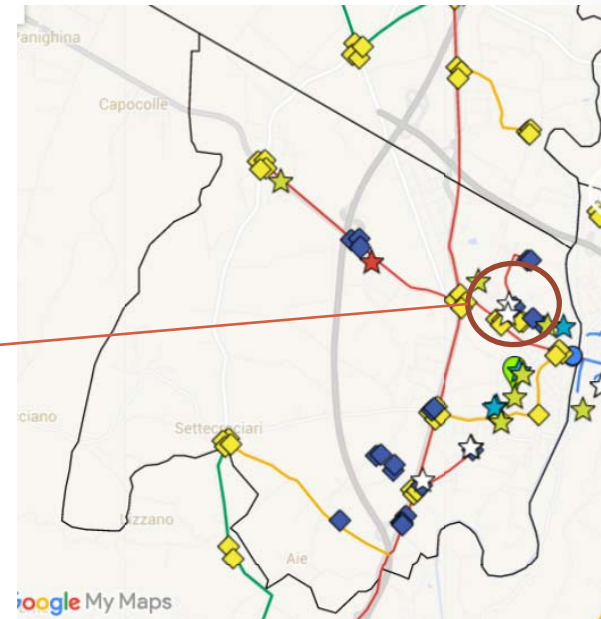

Piazzale Dario Ambrosini

Servizi di videosorveglianza

Via Fabio Ricci, 50

Servizi di videosorveglianza

Via Fausto Coppi, Via Giuseppe di Vittorio

Telecamere: 2
Tipologia: DOME
Ambito: Stradale e Scuole
Tratta: D4 Forlì

Servizi di videosorveglianza

Via Fausto Coppi, Via Giuseppe di Vittorio

A

Servizi di videosorveglianza

Via Fausto Coppi, Via Giuseppe di Vittorio

B

Servizi di videosorveglianza

Skatepark area Ippodromo