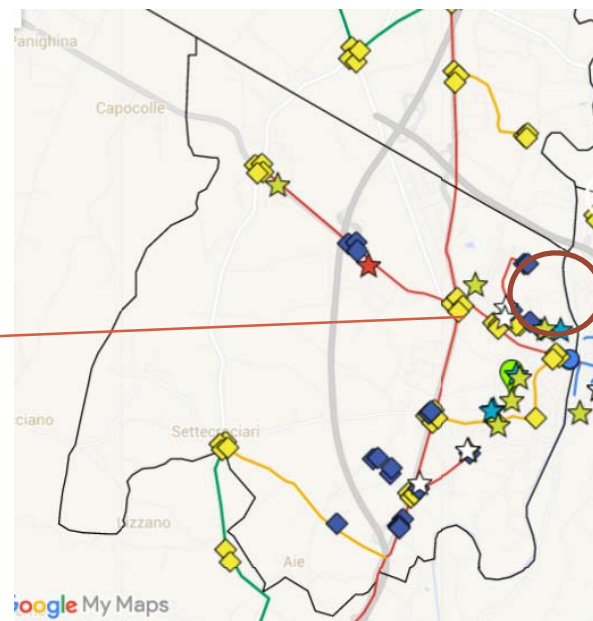

Scuola materna Statale
Torre del Moro
Via Ventimiglia, 98

Servizi di connettività e autenticazione

Complesso Scolastico
Via Quarto dei Mille

Servizi di connettività e autenticazione

Complesso Scolastico
Via San Miniato

Servizi di connettività e autenticazione

Complesso Scolastico
Via Certaldo

Servizi di collegamento Forze dell'Ordine

Guardia di Finanza
Via Vittorio Borghesi, 31

Servizi di videosorveglianza

Incrocio Via Emilia - Via Cattolica

Telecamere: 2
Tipologia: Fisse
Ambito: Stradale
Tratta: D4 Forlì

Servizi di videosorveglianza

Incrocio Via Emilia - Via Cattolica

Servizi di videosorveglianza

Rotonda Via Emilia – Via Savio

Telecamere: 3
Tipologia: Fisse
Ambito: Stradale
Tratta: D4 Forlì

Servizi di videosorveglianza

Rotonda Via Emilia – Via Savio

Servizi di videosorveglianza

Incrocio Via Emilia – Via della Resistenza

Telecamere: 3
Tipologia: Fisse
Ambito: Stradale
Tratta: D4 Forlì

Servizi di videosorveglianza