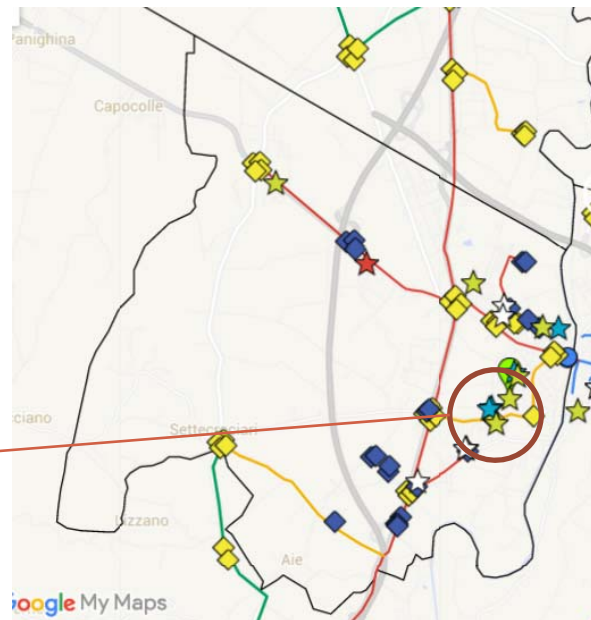

Servizi di videosorveglianza

Via San Miniato (complesso scolastico)

Telecamere: 1
Tipologia: DOME
Ambito: Scolastico
Tratta: S3.1