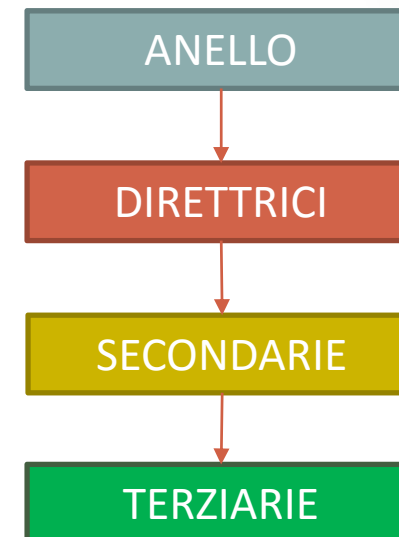

Comune di Cesena

MAN e

Videosorveglianza

- Quartiere Oltresavio –

Parte1

Mappa generale

Tratte interessate

Distribuzione progressiva della rete

Tratte interessate

Propedeuticità per quartiere Oltresavio

ANELLO 16.000 m

Tratte interessate

Tratte comprese nel quartiere Oltresavio

D 3 Valle Savio 13.220 m

D 4 Forlì: 3.100 m

D 5 Dismano: 6.515 m