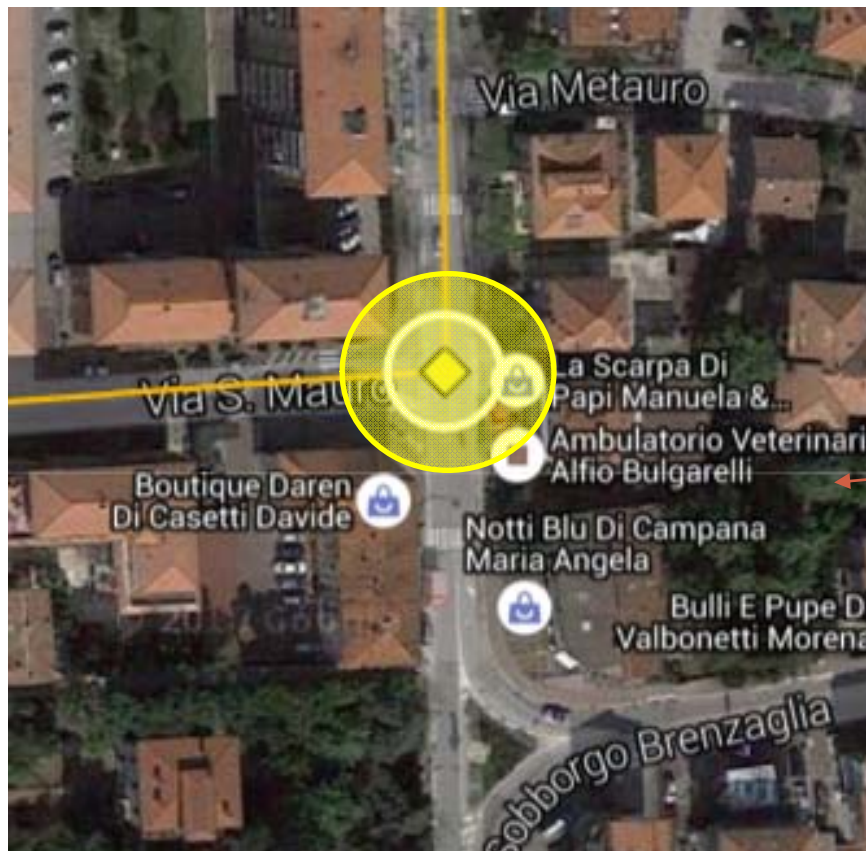

Cimitero di Diegaro – Via dei Cipressi

Telecamere: 2
Tipologia: DOME
Ambito: Cimitero
Tratta: D4 Forlì

Servizi di videosorveglianza

Complesso Scolastico Via Quarto dei Mille

Telecamere: 1
Tipologia: DOME
Ambito: Scuola
Tratta: S3.1

Servizi di videosorveglianza

Complesso Scolastico Via Quarto dei Mille

Servizi di videosorveglianza

Incrocio Via S.Mauro – Via Savio

Telecamere: 1
Tipologia: Fissa
Ambito: Stradale
Tratta: S3.1

Servizi di videosorveglianza