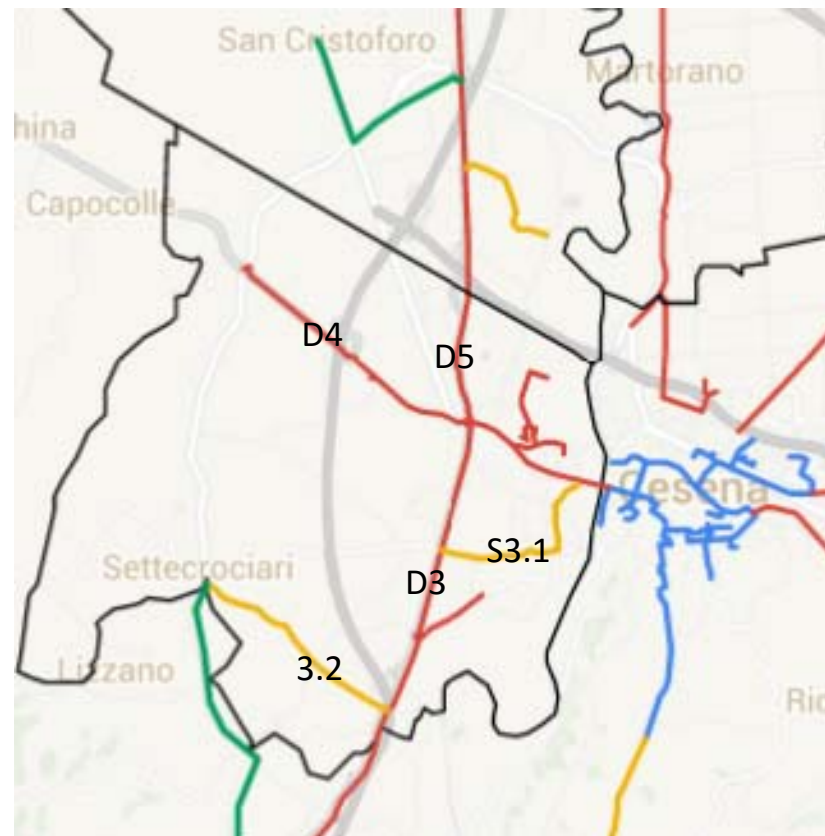

Comune di Cesena

MAN e

Videosorveglianza

- Quartiere Oltresavio –

Parte1

Mappa generale

Tratte interessate

Distribuzione progressiva della rete

Tratte interessate

Propedeuticità per quartiere Oltresavio

ANELLO 16.000 m

Tratte interessate

Tratte comprese nel quartiere Oltresavio

D 3 Valle Savio 13.220 m

D 4 Forlì: 3.100 m

D 5 Dismano: 6.515 m

S 3.1 San Mauro 890 m

S 3.2 Borgo P. – Tipano 850 m

Servizi di connettività e autenticazione

Sede di quartiere:

- Via Pistoia, 58
- Viale della Resistenza, 55
- P.zza Anna Magnani, 143 - S. Mauro in Valle

Scuola materna Statale
Torre del Moro
Via Ventimiglia, 98

Servizi di connettività e autenticazione

Complesso Scolastico
Via Quarto dei Mille

Servizi di connettività e autenticazione

Complesso Scolastico
Via San Miniato