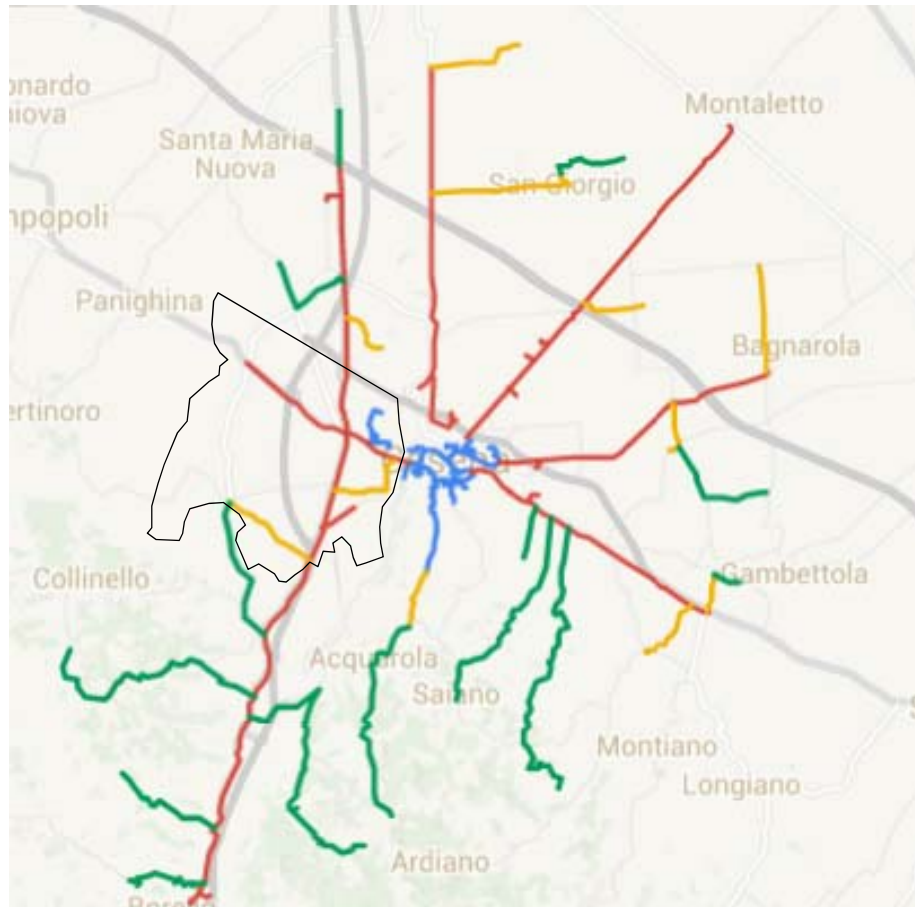

Comune di Cesena

MAN e

Videosorveglianza

- Quartiere Oltresavio –

Parte1

Mappa generale

Tratte interessate

Distribuzione progressiva della rete

Tratte interessate

Propedeuticità per quartiere Oltresavio

ANELLO 16.000 m

Tratte interessate

Tratte comprese nel quartiere Oltresavio

D 3 Valle Savio 13.220 m

D 4 Forlì: 3.100 m

D 5 Dismano: 6.515 m

S 3.1 San Mauro 890 m

S 3.2 Borgo P. – Tipano 850 m

Servizi di connettività e autenticazione

Sede di quartiere:

- Via Pistoia, 58
- Viale della Resistenza, 55
- P.zza Anna Magnani, 143 - S. Mauro in Valle