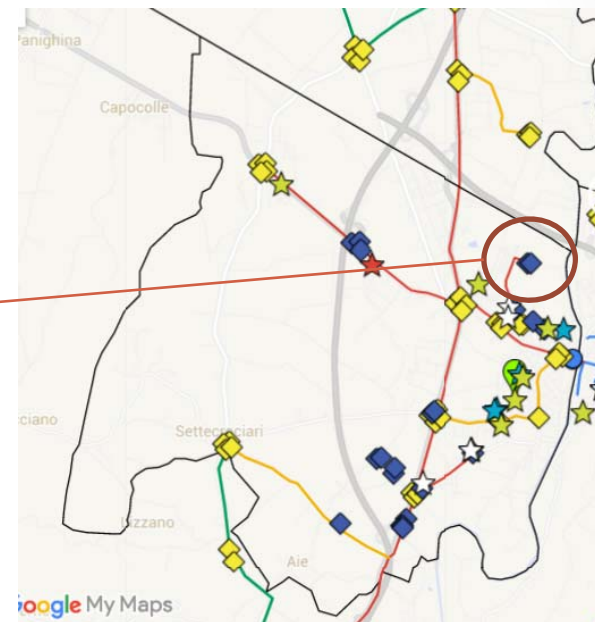

Piazzale Dario Ambrosini

Servizi di videosorveglianza

Via Fabio Ricci, 50

Servizi di videosorveglianza

Via Fausto Coppi, Via Giuseppe di Vittorio

Telecamere: 2
Tipologia: DOME
Ambito: Stradale e Scuole
Tratta: D4 Forlì

Servizi di videosorveglianza

Via Fausto Coppi, Via Giuseppe di Vittorio

A

Servizi di videosorveglianza

Via Fausto Coppi, Via Giuseppe di Vittorio

B

Servizi di videosorveglianza

Skatepark area Ippodromo

Telecamere: 2
Tipologia: DOME
Ambito: Parco
Tratta: D4 Forlì

Servizi di videosorveglianza

Skatepark area Ippodromo

Servizi di videosorveglianza

Rotonda Via Emilia – Via Romea

Telecamere: 4
Tipologia: Fisse
Ambito: Stradale
Tratta: D4 Forlì

Servizi di videosorveglianza

Rotonda Via Emilia – Via Romea

Servizi di videosorveglianza

Via Ventimiglia, 98 (complesso scolastico)

Telecamere: 1
Tipologia: DOME
Ambito: Scuola
Tratta: D4 Forlì

Servizi di videosorveglianza