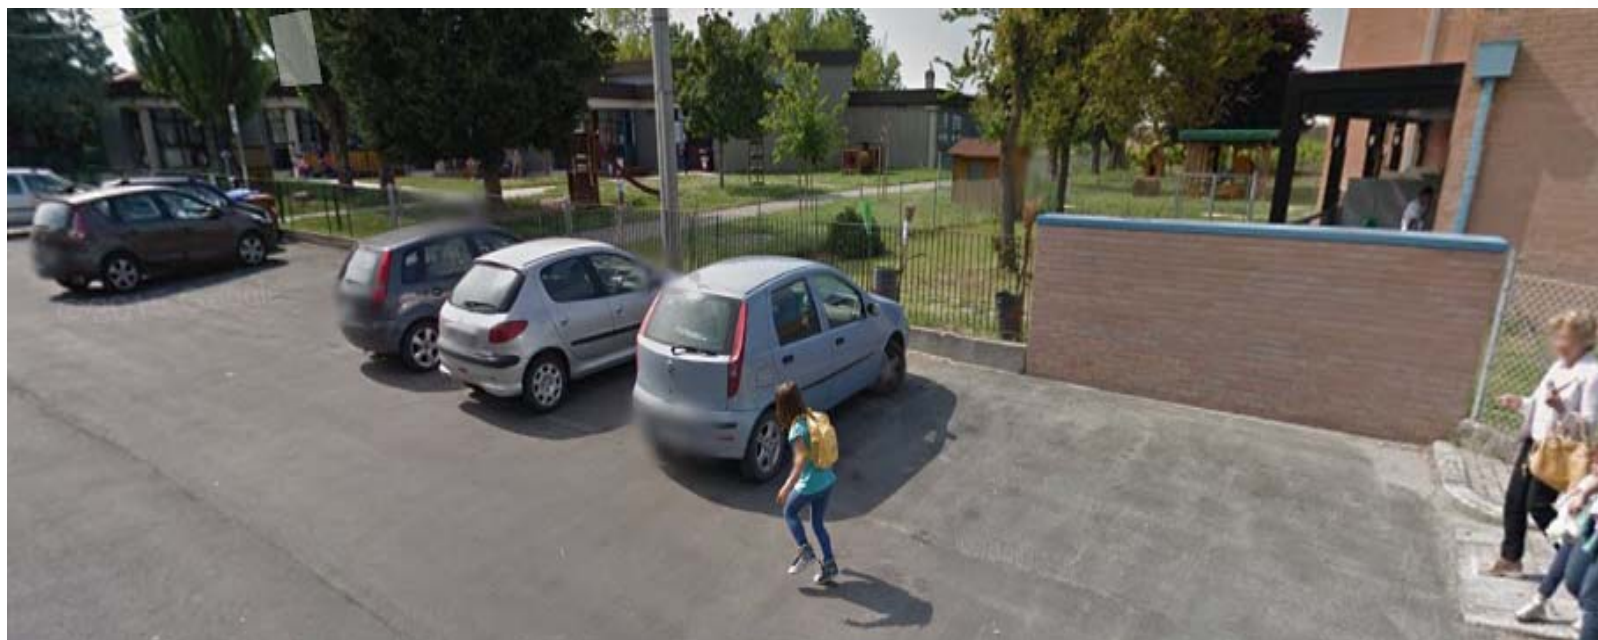

Servizi di videosorveglianza

Via San Miniato (complesso scolastico)