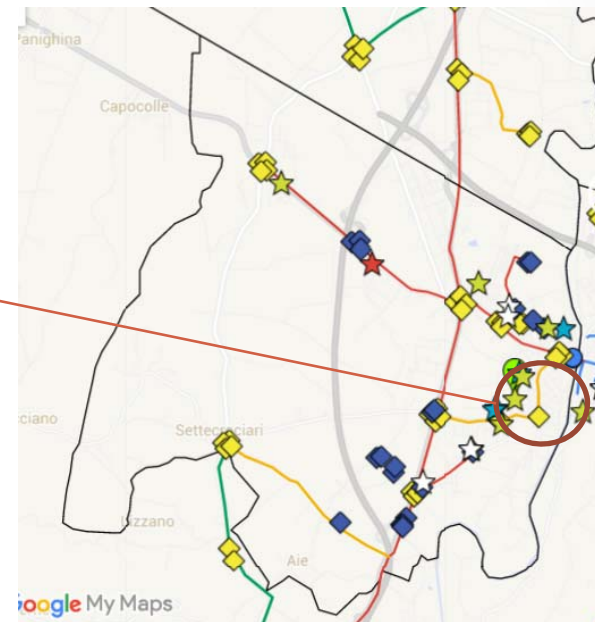

Via Ventimiglia,98 (complesso scolastico)

Servizi di videosorveglianza

Rotonda Via Emilia – Via Giardino

Telecamere: 3
Tipologia: Fissa
Ambito: Stradale
Tratta: D4 Forlì

Servizi di videosorveglianza

Rotonda via Emilia – Via Giardino

Servizi di videosorveglianza

Rotonda Via Emilia – Via S. Giuseppe

Telecamere: 4
Tipologia: Fisse
Ambito: Stradale
Tratta: D4 Forlì

Servizi di videosorveglianza

Rotonda Via Emilia – Via S. Giuseppe

Servizi di videosorveglianza

Cimitero di Diegaro – Via dei Cipressi

Telecamere: 2
Tipologia: DOME
Ambito: Cimitero
Tratta: D4 Forlì

Servizi di videosorveglianza

Complesso Scolastico Via Quarto dei Mille

Telecamere: 1
Tipologia: DOME
Ambito: Scuola
Tratta: S3.1

Servizi di videosorveglianza

Complesso Scolastico Via Quarto dei Mille

Servizi di videosorveglianza

Incrocio Via S.Mauro – Via Savio

Telecamere: 1
Tipologia: Fissa
Ambito: Stradale
Tratta: S3.1

Servizi di videosorveglianza