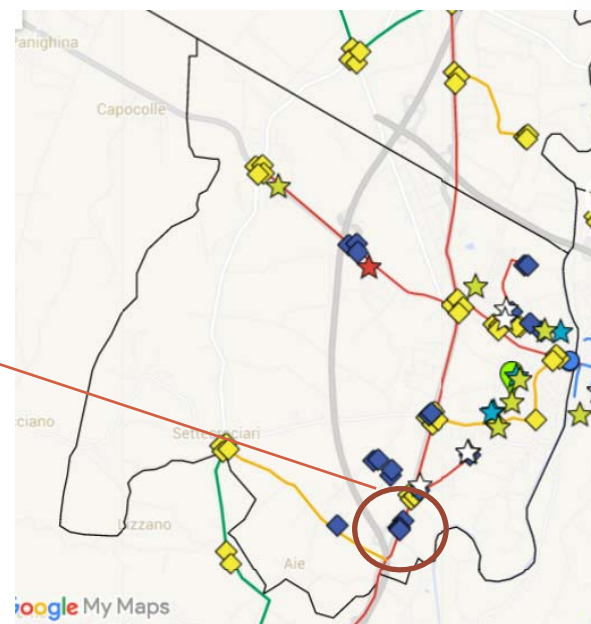

Rotonda Via Savio – Via Chianciano

Telecamere: 4
Tipologia: Fisse
Ambito: Stradale
Tratta: D3 Valle Savio

Servizi di videosorveglianza

Rotonda Via Savio – Via Chianciano

Servizi di videosorveglianza

Via Romea – Agraria (complesso scolastico)

Telecamere: 1
Tipologia: DOME
Ambito: Scuola
Tratta: D3 Valle Savio

Servizi di videosorveglianza

Via Romea - Agraria

Servizi di videosorveglianza

Via Certaldo – Complesso scolastico

Telecamere: 1
Tipologia: DOME
Ambito: Scuola
Tratta: D3 Valle Savio

Servizi di videosorveglianza

Svincolo SS71 (E45) Borgo Paglia

Telecamere: 3
Tipologia: Fisse
Ambito: Stradale
Tratta: D3 Valle Savio

Servizi di videosorveglianza

Svincolo SS71 (E45) Borgo Paglia

Servizi di videosorveglianza

Via Giovanni Berchet

Telecamere: 1
Tipologia: DOME
Ambito: Stradale
Tratta: S3.2

Servizi di videosorveglianza

Via Giovanni Berchet

Servizi di videosorveglianza

Incrocio Via San Mauro – Via Settecrociari

Telecamere: 4
Tipologia: Fisse
Ambito: Stradale
Tratta: S3.2