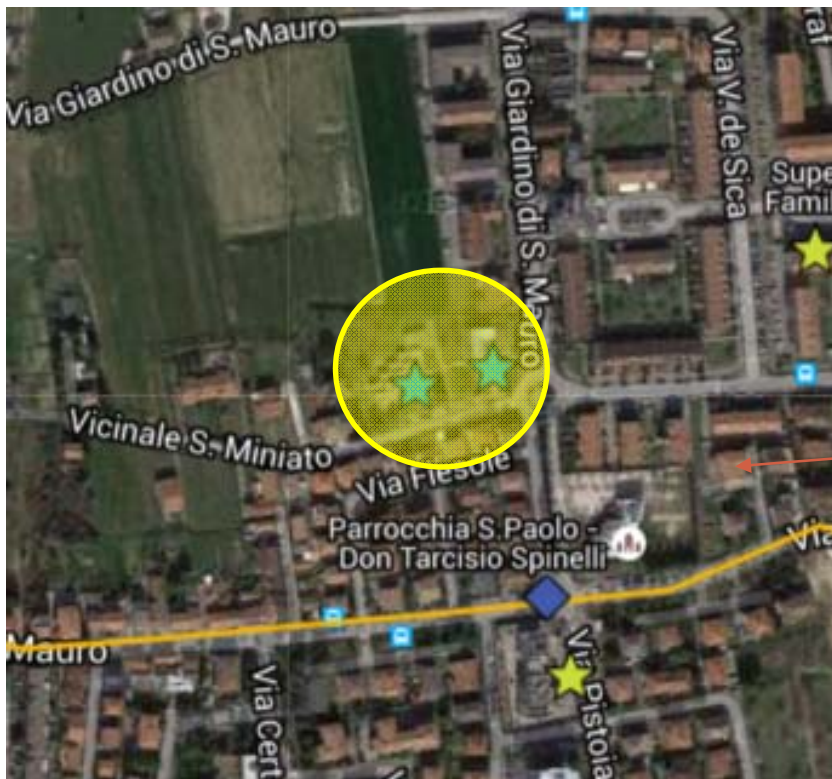

Servizi di videosorveglianza

Via San Miniato (complesso scolastico)

Telecamere: 1
Tipologia: DOME
Ambito: Scolastico
Tratta: S3.1