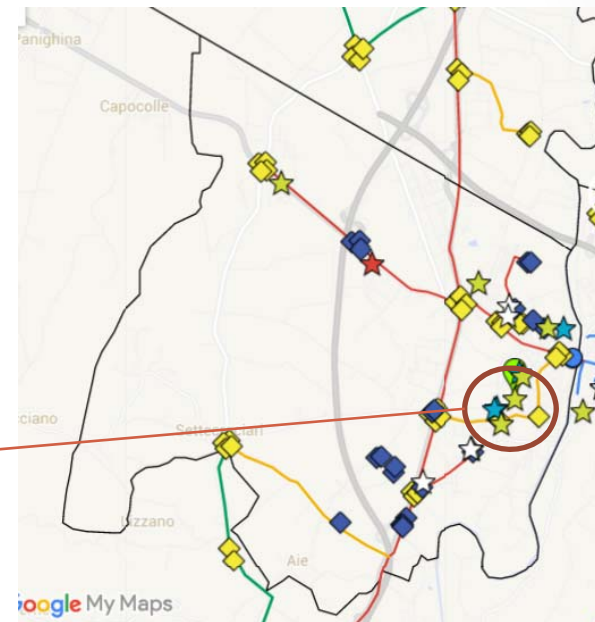

Cimitero di Diegaro – Via dei Cipressi

Telecamere: 2
Tipologia: DOME
Ambito: Cimitero
Tratta: D4 Forlì

Servizi di videosorveglianza

Complesso Scolastico Via Quarto dei Mille

Telecamere: 1
Tipologia: DOME
Ambito: Scuola
Tratta: S3.1

Servizi di videosorveglianza

Complesso Scolastico Via Quarto dei Mille

Servizi di videosorveglianza

Incrocio Via S.Mauro – Via Savio

Telecamere: 1
Tipologia: Fissa
Ambito: Stradale
Tratta: S3.1

Servizi di videosorveglianza

Incrocio Via S.Mauro – Via Savio

Servizi di videosorveglianza

Rotonda Via San Mauro – Via Pistoia

Telecamere: 1
Tipologia: DOME
Ambito: Stradale
Tratta: S3.1

Servizi di videosorveglianza

Rotonda Via San Mauro – Via Pistoia

Rotonda Via San Mauro – Via Romea

Telecamere: 4
Tipologia: 4 Fisse
Ambito: Stradale
Tratta: D3 Valle Savio

Servizi di videosorveglianza

Rotonda Via San Mauro – Via Romea

Servizi di videosorveglianza

Cimiteri Massa – Cimitero Tipano