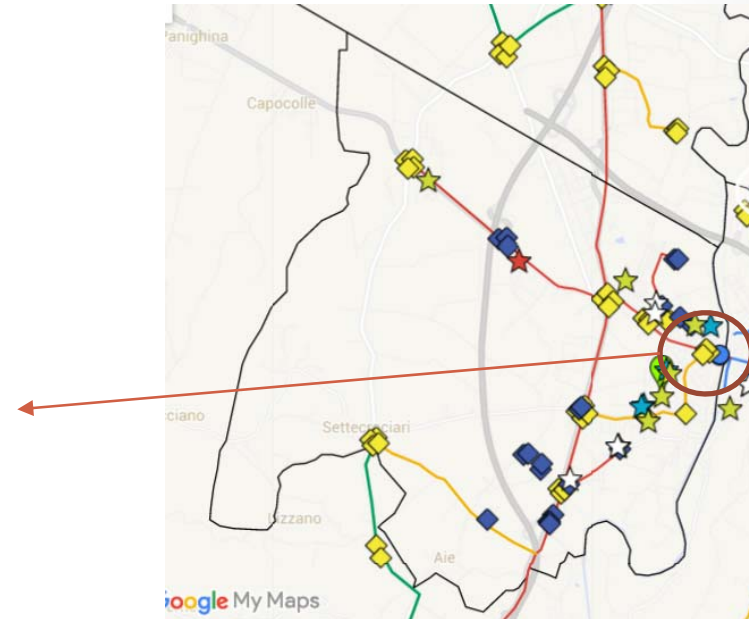

Comune di Cesena

MAN e

Videosorveglianza

- Quartiere Oltresavio –

Parte1

Mappa generale

Tratte interessate

Distribuzione progressiva della rete

Servizi di connettività e autenticazione

Complesso Scolastico
Via Certaldo

Servizi di collegamento Forze dell'Ordine

Guardia di Finanza
Via Vittorio Borghesi, 31

Servizi di videosorveglianza

Incrocio Via Emilia - Via Cattolica

Telecamere: 2
Tipologia: Fisse
Ambito: Stradale
Tratta: D4 Forlì

Servizi di videosorveglianza

Incrocio Via Emilia - Via Cattolica

Servizi di videosorveglianza

Rotonda Via Emilia – Via Savio

Telecamere: 3
Tipologia: Fisse
Ambito: Stradale
Tratta: D4 Forlì

Servizi di videosorveglianza

Rotonda Via Emilia – Via Savio

Servizi di videosorveglianza

Incrocio Via Emilia – Via della Resistenza

Telecamere: 3
Tipologia: Fisse
Ambito: Stradale
Tratta: D4 Forlì

Servizi di videosorveglianza