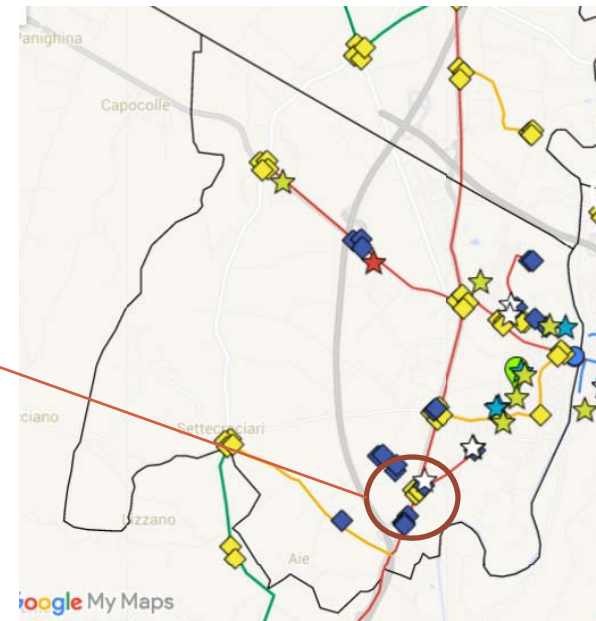

Rotonda Via San Mauro – Via Romea

Telecamere: 4
Tipologia: 4 Fisse
Ambito: Stradale
Tratta: D3 Valle Savio

Servizi di videosorveglianza

Rotonda Via San Mauro – Via Romea

Servizi di videosorveglianza

Cimiteri Massa – Cimitero Tipano

Telecamere: 4
Tipologia: 4 DOME
Ambito: Cimiteri
Tratta: D3 Valle Savio

Servizi di videosorveglianza

Cimitero San Mauro

Telecamere: 1
Tipologia: DOME
Ambito: Cimitero
Tratta: D3 Valle Savio

Servizi di videosorveglianza

Rotonda Via Savio – Via Chianciano

Telecamere: 4
Tipologia: Fisse
Ambito: Stradale
Tratta: D3 Valle Savio

Servizi di videosorveglianza

Rotonda Via Savio – Via Chianciano

Servizi di videosorveglianza

Via Romea – Agraria (complesso scolastico)

Telecamere: 1
Tipologia: DOME
Ambito: Scuola
Tratta: D3 Valle Savio

Servizi di videosorveglianza

Via Romea - Agraria

Servizi di videosorveglianza

Via Certaldo – Complesso scolastico

Telecamere: 1
Tipologia: DOME
Ambito: Scuola
Tratta: D3 Valle Savio