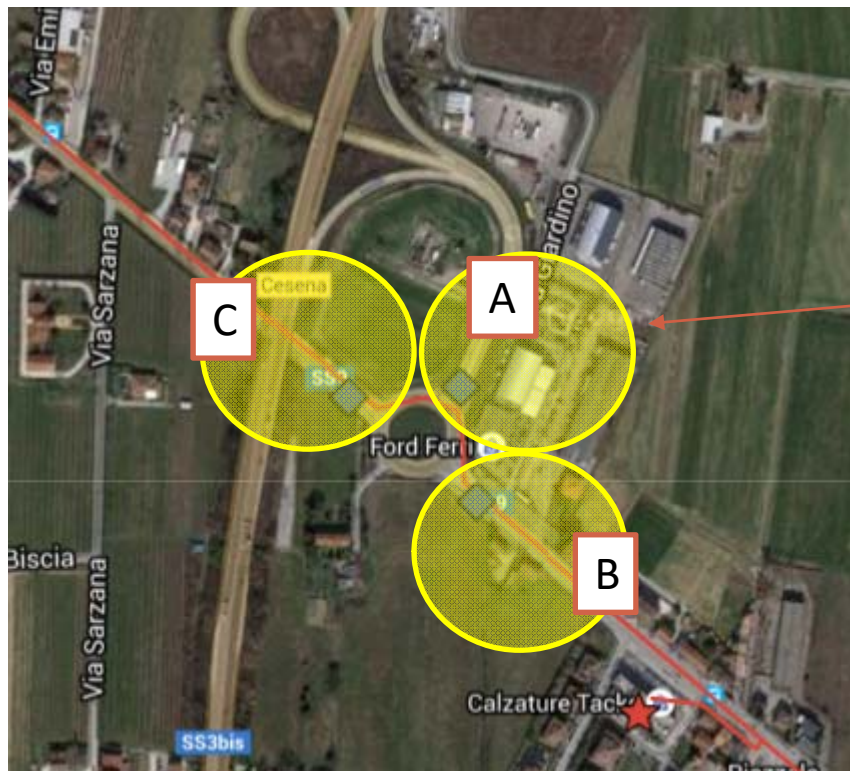

Servizi di videosorveglianza

Rotonda Via Emilia – Via Romea

Servizi di videosorveglianza

Via Ventimiglia, 98 (complesso scolastico)

Telecamere: 1
Tipologia: DOME
Ambito: Scuola
Tratta: D4 Forlì

Servizi di videosorveglianza

Via Ventimiglia,98 (complesso scolastico)

Servizi di videosorveglianza

Rotonda Via Emilia – Via Giardino

Telecamere: 3
Tipologia: Fissa
Ambito: Stradale
Tratta: D4 Forlì

Servizi di videosorveglianza

Rotonda via Emilia – Via Giardino