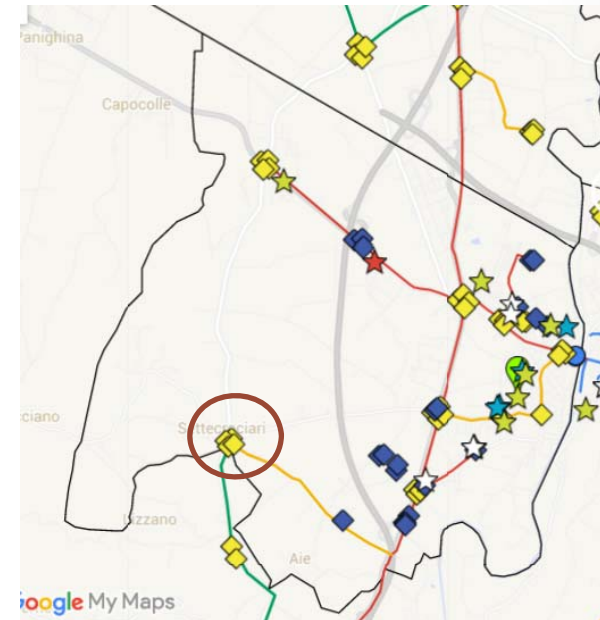

Servizi di videosorveglianza

Svincolo SS71 (E45) Borgo Paglia

Telecamere: 3
Tipologia: Fisse
Ambito: Stradale
Tratta: D3 Valle Savio

Servizi di videosorveglianza

Svincolo SS71 (E45) Borgo Paglia

Servizi di videosorveglianza

Via Giovanni Berchet

Telecamere: 1
Tipologia: DOME
Ambito: Stradale
Tratta: S3.2

Servizi di videosorveglianza

Via Giovanni Berchet

Servizi di videosorveglianza

Incrocio Via San Mauro – Via Settecrociari

Telecamere: 4
Tipologia: Fisse
Ambito: Stradale
Tratta: S3.2

Servizi di videosorveglianza

Incrocio Via San Mauro – Via Settecrociari

Servizi

Servizi di accesso a Internet

- 9 Edifici scolastici
- 3 Sedi di quartiere

Forze dell'ordine

- Guardia di Finanza

Punti di Videosorveglianza