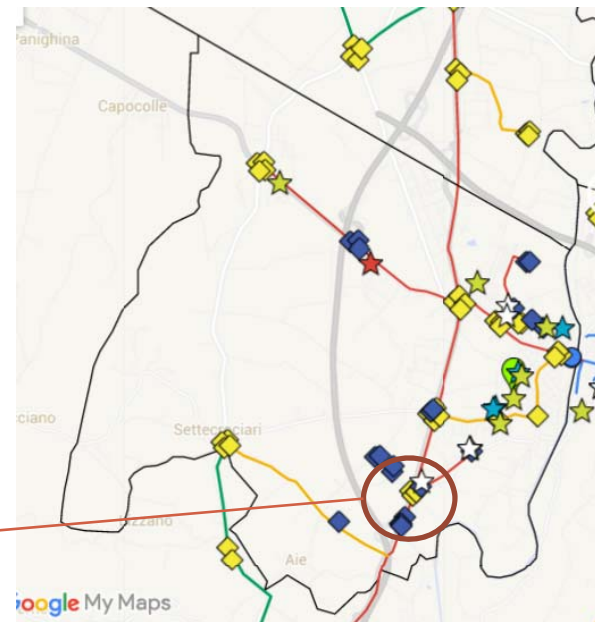

Rotonda Via San Mauro – Via Romea

Telecamere: 4
Tipologia: 4 Fisse
Ambito: Stradale
Tratta: D3 Valle Savio

Servizi di videosorveglianza

Rotonda Via San Mauro – Via Romea

Servizi di videosorveglianza

Cimiteri Massa – Cimitero Tipano

Telecamere: 4
Tipologia: 4 DOME
Ambito: Cimiteri
Tratta: D3 Valle Savio

Servizi di videosorveglianza

Cimitero San Mauro

Telecamere: 1
Tipologia: DOME
Ambito: Cimitero
Tratta: D3 Valle Savio

Servizi di videosorveglianza

Rotonda Via Savio – Via Chianciano

Telecamere: 4
Tipologia: Fisse
Ambito: Stradale
Tratta: D3 Valle Savio

Servizi di videosorveglianza

Rotonda Via Savio – Via Chianciano

Servizi di videosorveglianza

Via Romea – Agraria (complesso scolastico)

Telecamere: 1
Tipologia: DOME
Ambito: Scuola
Tratta: D3 Valle Savio

Servizi di videosorveglianza

Via Romea - Agraria

Servizi di videosorveglianza

Via Certaldo – Complesso scolastico

Telecamere: 1
Tipologia: DOME
Ambito: Scuola
Tratta: D3 Valle Savio