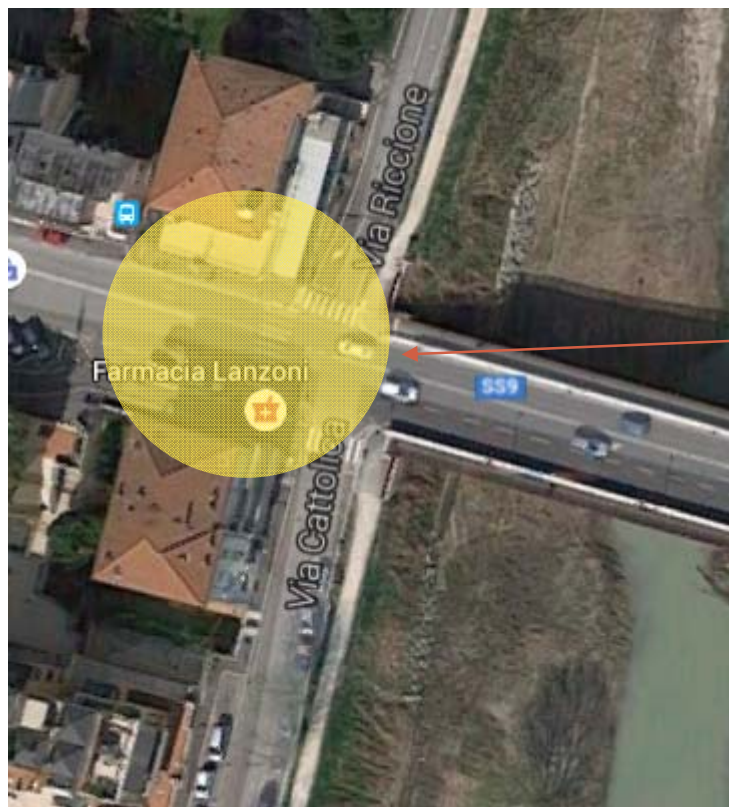

S 3.1 San Mauro 890 m

S 3.2 Borgo P. – Tipano 850 m

Servizi di connettività e autenticazione

Sede di quartiere:

- Via Pistoia, 58
- Viale della Resistenza, 55
- P.zza Anna Magnani, 143 - S. Mauro in Valle

Scuola materna Statale
Torre del Moro
Via Ventimiglia, 98

Servizi di connettività e autenticazione

Complesso Scolastico
Via Quarto dei Mille

Servizi di connettività e autenticazione

Complesso Scolastico
Via San Miniato

Servizi di connettività e autenticazione

Complesso Scolastico
Via Certaldo

Servizi di collegamento Forze dell'Ordine

Guardia di Finanza
Via Vittorio Borghesi, 31

Servizi di videosorveglianza

Incrocio Via Emilia - Via Cattolica