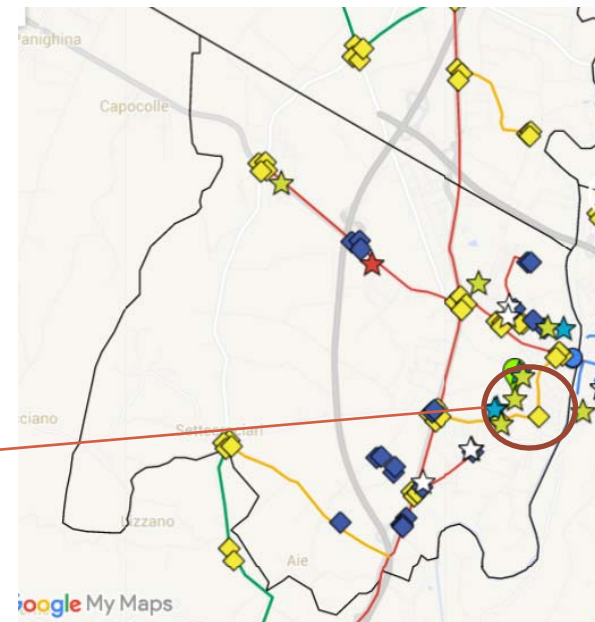

Cimitero di Diegaro – Via dei Cipressi

Telecamere: 2
Tipologia: DOME
Ambito: Cimitero
Tratta: D4 Forlì

Servizi di videosorveglianza

Complesso Scolastico Via Quarto dei Mille

Telecamere: 1
Tipologia: DOME
Ambito: Scuola
Tratta: S3.1

Servizi di videosorveglianza

Complesso Scolastico Via Quarto dei Mille

Servizi di videosorveglianza

Incrocio Via S.Mauro – Via Savio

Telecamere: 1
Tipologia: Fissa
Ambito: Stradale
Tratta: S3.1

Servizi di videosorveglianza

Incrocio Via S.Mauro – Via Savio

Servizi di videosorveglianza

Rotonda Via San Mauro – Via Pistoia

Telecamere: 1
Tipologia: DOME
Ambito: Stradale
Tratta: S3.1

Servizi di videosorveglianza

Rotonda Via San Mauro – Via Pistoia