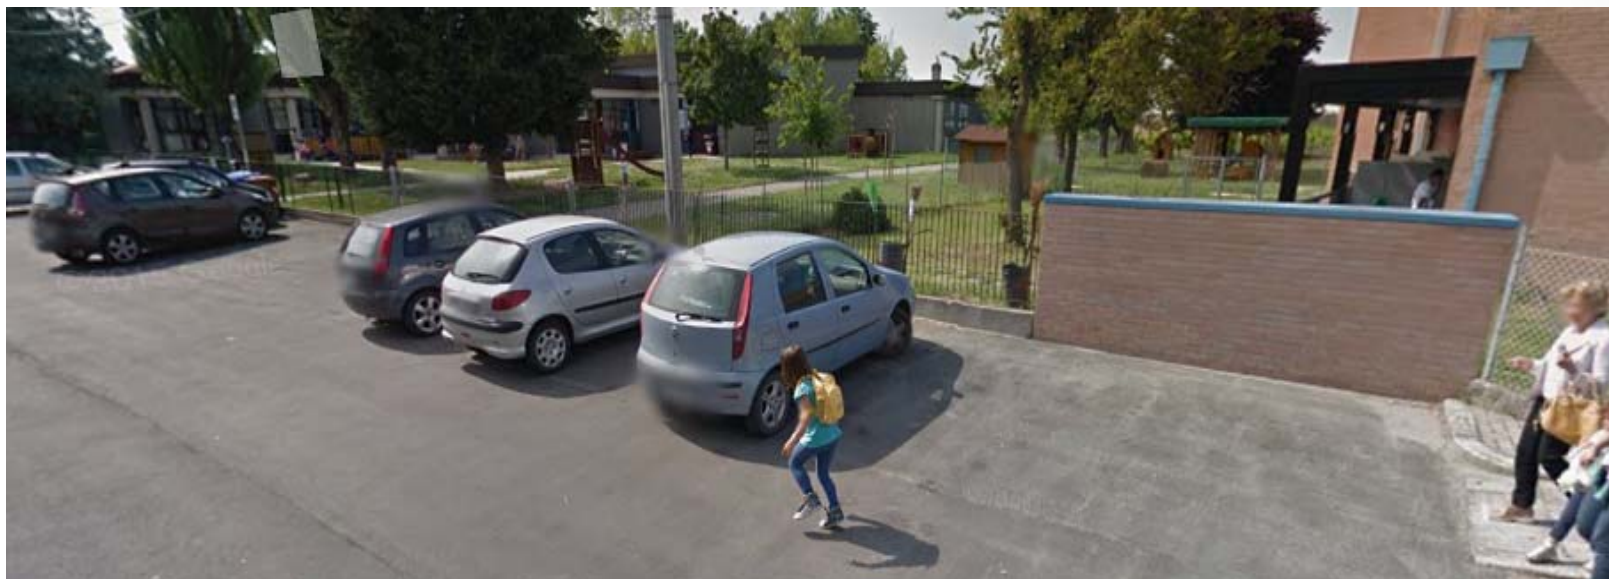

S 3.1 San Mauro 890 m

S 3.2 Borgo P. – Tipano 850 m

Servizi di connettività e autenticazione

Sede di quartiere:

- Via Pistoia, 58
- Viale della Resistenza, 55
- P.zza Anna Magnani, 143 - S. Mauro in Valle

Servizi di connettività e autenticazione

Complesso Scolastico Ippodromo
Via Fabio Ricci, 50

Servizi di connettività e autenticazione

Complesso
Scolastico
Via San Colombano
Via Fausto Coppi

Servizi di connettività e autenticazione

Scuola materna Statale
Torre del Moro
Via Ventimiglia, 98

Servizi di connettività e autenticazione

Complesso Scolastico
Via Quarto dei Mille

Servizi di connettività e autenticazione

Complesso Scolastico
Via San Miniato