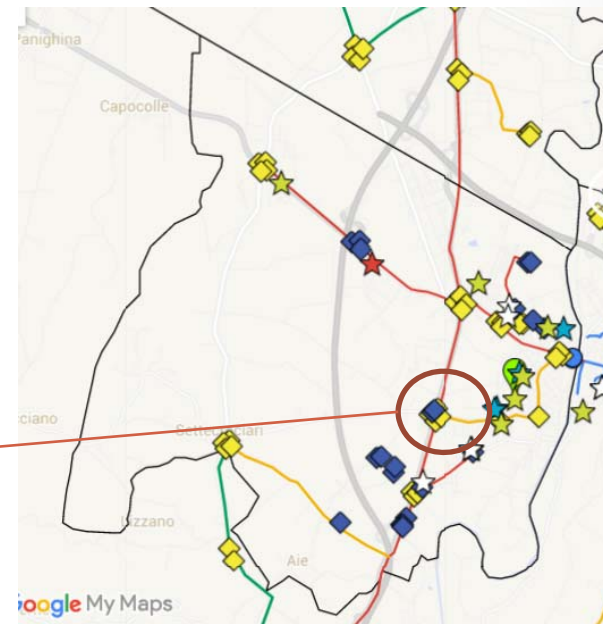

Incrocio Via S.Mauro – Via Savio

Servizi di videosorveglianza

Rotonda Via San Mauro – Via Pistoia

Telecamere: 1
Tipologia: DOME
Ambito: Stradale
Tratta: S3.1

Servizi di videosorveglianza

Rotonda Via San Mauro – Via Pistoia

Rotonda Via San Mauro – Via Romea

Telecamere: 4
Tipologia: 4 Fisse
Ambito: Stradale
Tratta: D3 Valle Savio

Servizi di videosorveglianza

Rotonda Via San Mauro – Via Romea

Servizi di videosorveglianza

Cimiteri Massa – Cimitero Tipano