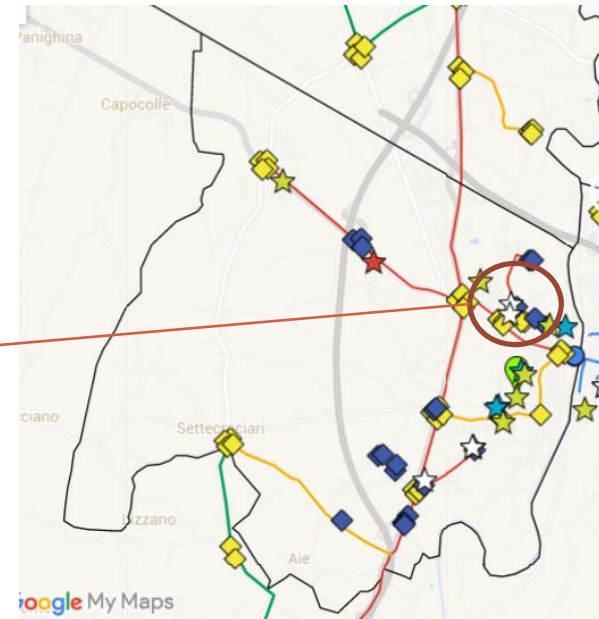

Incrocio Via Emilia – Via della Resistenza

B

C

A

Servizi di videosorveglianza

Rotonda Via della Resistenza – Via Giuseppe di Vittorio

Telecamere: 2
Tipologia: Fisse
Ambito: Stradale
Tratta: D4 Forlì

Servizi di videosorveglianza

Rotonda Via della Resistenza – Via Giuseppe di Vittorio

A

B

Servizi di videosorveglianza

Piazzale Dario Ambrosini

Telecamere: 1
Tipologia: DOME
Ambito: Parcheggio
Tratta: D4 Forlì

Servizi di videosorveglianza

Piazzale Dario Ambrosini

Servizi di videosorveglianza

Via Fabio Ricci, 50

Servizi di videosorveglianza

Via Fausto Coppi, Via Giuseppe di Vittorio

Telecamere: 2
Tipologia: DOME
Ambito: Stradale e Scuole
Tratta: D4 Forlì

Servizi di videosorveglianza

Via Fausto Coppi, Via Giuseppe di Vittorio

A

Servizi di videosorveglianza

Via Fausto Coppi, Via Giuseppe di Vittorio

B

Servizi di videosorveglianza

Skatepark area Ippodromo