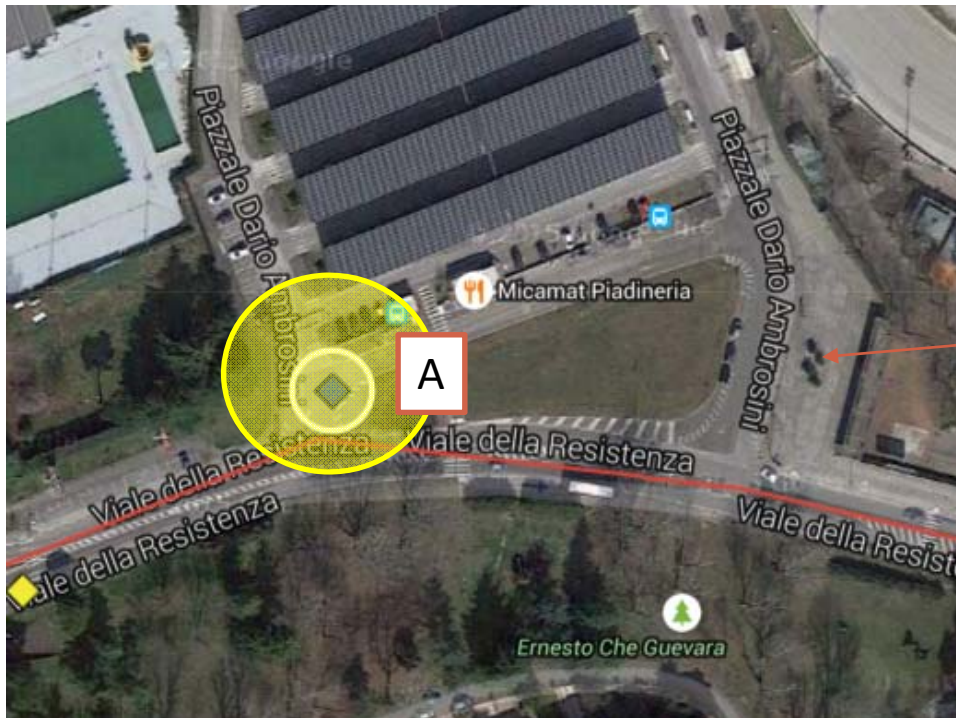

Rotonda Via della Resistenza – Via Giuseppe di Vittorio

A

B

Servizi di videosorveglianza

Piazzale Dario Ambrosini

Telecamere: 1
Tipologia: DOME
Ambito: Parcheggio
Tratta: D4 Forlì

Servizi di videosorveglianza

Piazzale Dario Ambrosini

Servizi di videosorveglianza

Via Fabio Ricci, 50

Servizi di videosorveglianza

Via Fausto Coppi, Via Giuseppe di Vittorio

Telecamere: 2
Tipologia: DOME
Ambito: Stradale e Scuole
Tratta: D4 Forlì