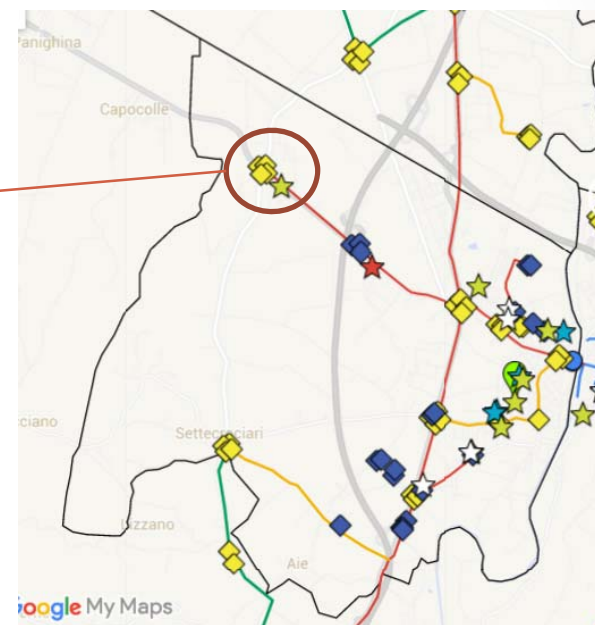

Via Ventimiglia,98 (complesso scolastico)

Servizi di videosorveglianza

Rotonda Via Emilia – Via Giardino

Telecamere: 3
Tipologia: Fissa
Ambito: Stradale
Tratta: D4 Forlì

Servizi di videosorveglianza

Rotonda via Emilia – Via Giardino

Servizi di videosorveglianza

Rotonda Via Emilia – Via S. Giuseppe

Telecamere: 4
Tipologia: Fisse
Ambito: Stradale
Tratta: D4 Forlì

Servizi di videosorveglianza

Rotonda Via Emilia – Via S. Giuseppe

Servizi di videosorveglianza

Cimitero di Diegaro – Via dei Cipressi

Telecamere: 2
Tipologia: DOME
Ambito: Cimitero
Tratta: D4 Forlì

Servizi di videosorveglianza

Complesso Scolastico Via Quarto dei Mille

Telecamere: 1
Tipologia: DOME
Ambito: Scuola
Tratta: S3.1

Servizi di videosorveglianza

Complesso Scolastico Via Quarto dei Mille

Servizi di videosorveglianza

Incrocio Via S.Mauro – Via Savio

Telecamere: 1
Tipologia: Fissa
Ambito: Stradale
Tratta: S3.1

Servizi di videosorveglianza