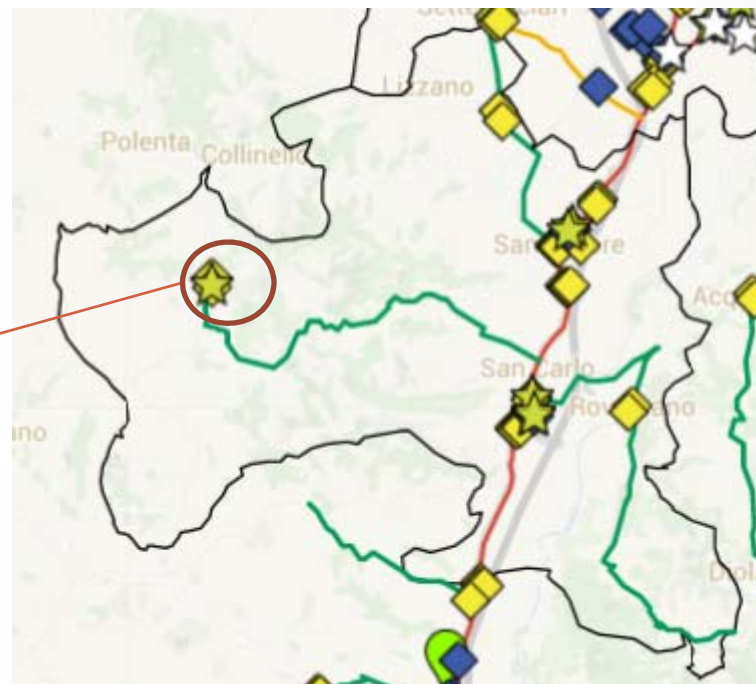

Telecamere: 3
Tipologia: Fisse
Ambito: Stradale
Tratta: D3 Valle Savio

Servizi di videosorveglianza

Svincolo Via San Vittore E45

Servizi di videosorveglianza

Via Tessello

Telecamere: 2
Tipologia: Fisse
Ambito: Stradale
Tratta: T 3.0.4

Servizi di videosorveglianza

Via Tessello

Servizi di videosorveglianza

Incrocio Via S. Carlo – Via Castiglione

Telecamere: 3
Tipologia: Fisse
Ambito: Stradale
Tratta: D3 Valle Savio

Servizi di videosorveglianza