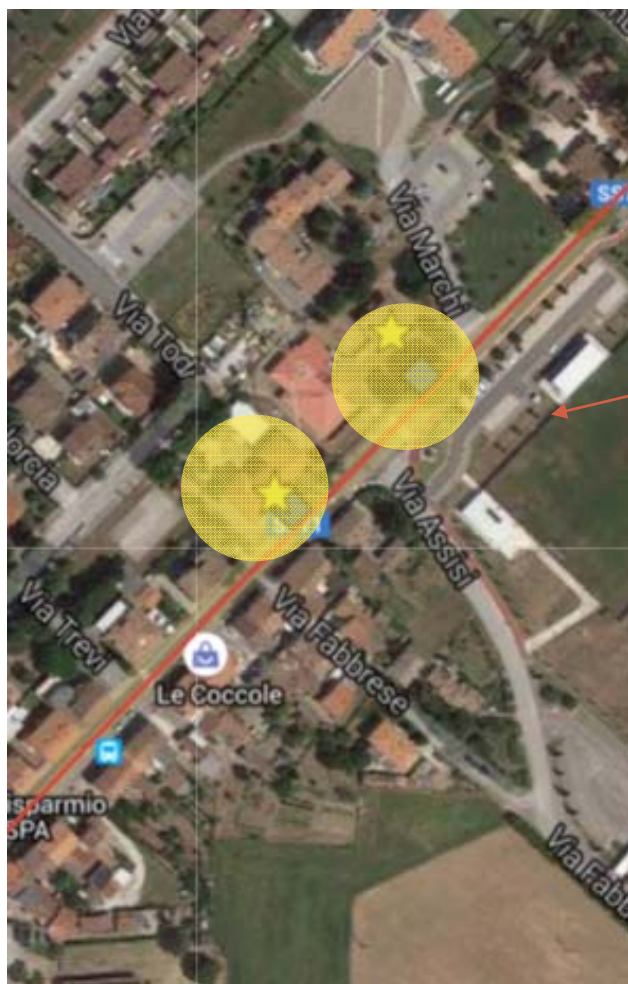

Comune di Cesena

MAN e Videosorveglianza - Valle Savio-

Mappa generale

Tratte interessate

Distribuzione progressiva della rete

Tratte interessate

Propedeuticità per quartiere Valle Savio

ANELLO 16.000 m

Servizi di connettività e autenticazione

Sede Quartiere Valle Savio:

- Via Castiglione, 37

Servizi di connettività e autenticazione

Complesso Scolastico Giovanni Montalti
Via Pozzuoli 194
S. Carlo

Servizi di connettività e autenticazione

Scuola Materna Statale Sergio Mariani
Via San Vittore 1374

Scuola Elementare Statale
Giovanni Pascoli
Via San Vittore

Servizi di videosorveglianza

Rotonda Via San Vittore – Via del Rio

Telecamere: 3
Tipologia: Fisse
Ambito: Stradale
Tratta: D3 Valle Savio

Servizi di videosorveglianza

Rotonda Via San Vittore – Via del Rio

Servizi di videosorveglianza

Complesso scolastico Via San Vittore

Telecamere: 2
Tipologia: DOME
Ambito: Scuola
Tratta: D3 Valle Savio

Servizi di videosorveglianza