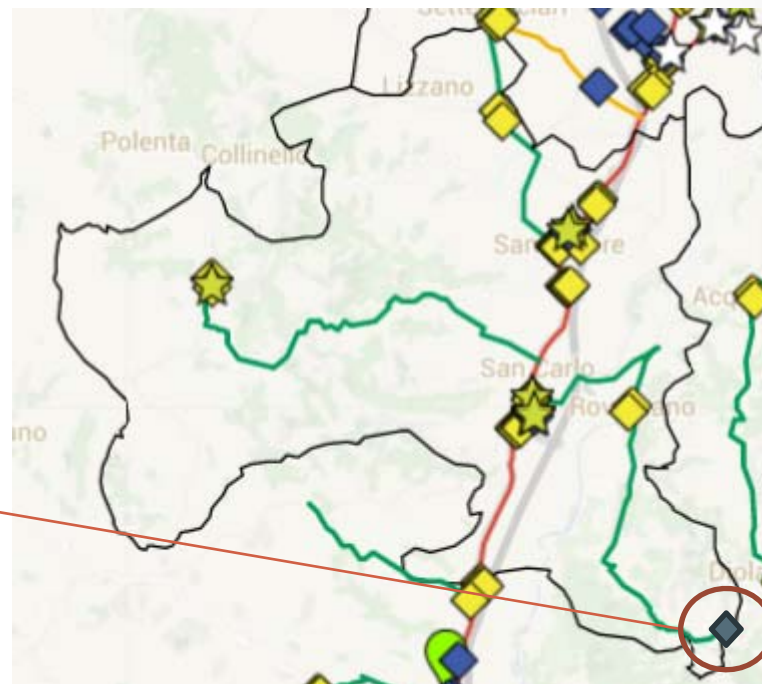

Servizi di videosorveglianza

Oriola

Telecamere: 1
Tipologia: DOME
Ambito: Stradale
Tratta: T 3.0.1