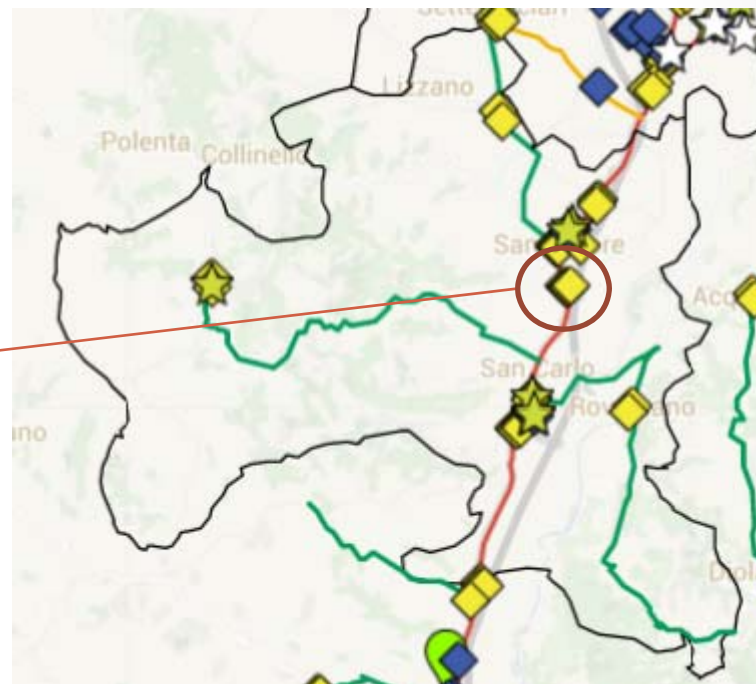

Servizi di videosorveglianza

Rotonda Via San Vittore – Via Settecrociari

Telecamere: 4
Tipologia: Fisse
Ambito: Stradale
Tratta: D3 Valle Savio

Servizi di videosorveglianza

Rotonda Via San Vittore – Via Settecrociari

Servizi di videosorveglianza

Via Settecrociari

Telecamere: 1
Tipologia: DOME
Ambito: Stradale
Tratta: T 3.2.1

Servizi di videosorveglianza

Via Settecrociari

Servizi di videosorveglianza

Svincolo Via San Vittore E45

Telecamere: 3
Tipologia: Fisse
Ambito: Stradale
Tratta: D3 Valle Savio

Servizi di videosorveglianza

Svincolo Via San Vittore E45

Servizi di videosorveglianza

Via Tessello

Telecamere: 2
Tipologia: Fisse
Ambito: Stradale
Tratta: T 3.0.4