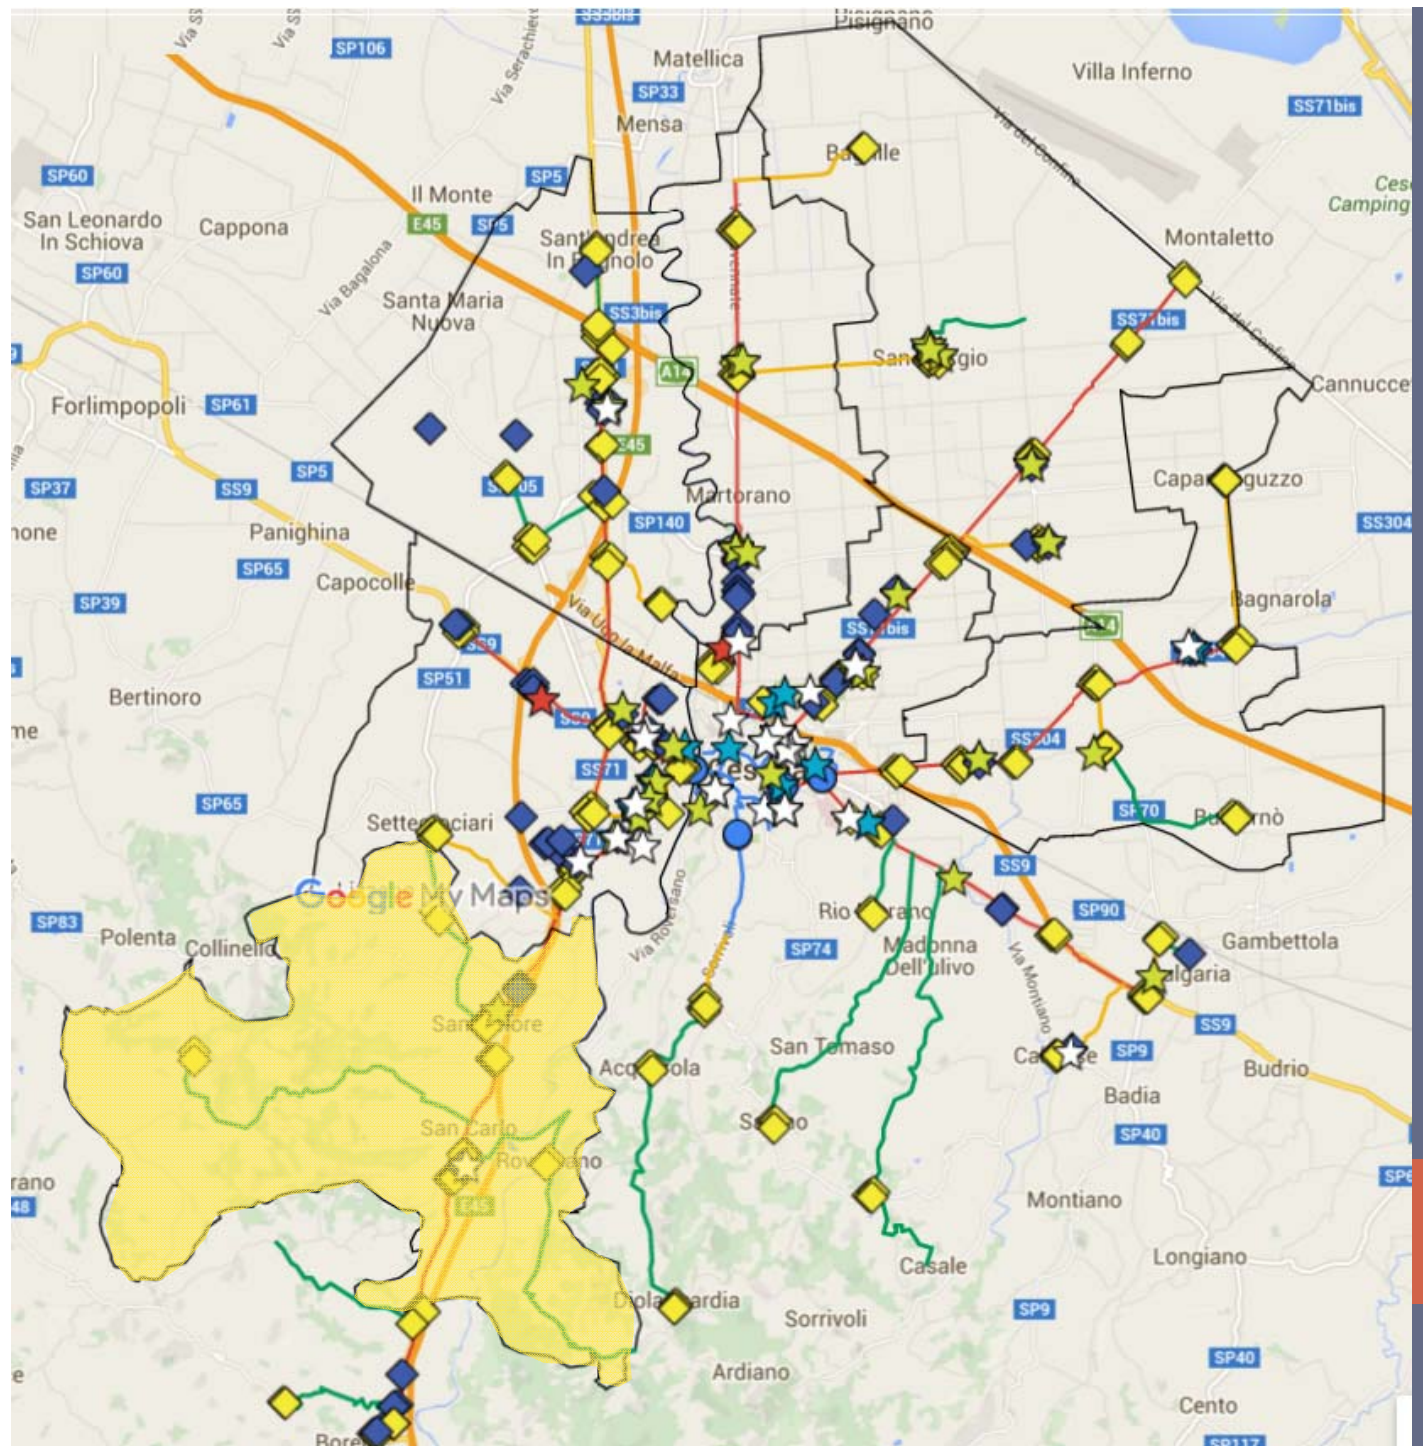

Comune di Cesena

MAN e Videosorveglianza - Valle Savio-

Mappa generale

Tratte interessate

Distribuzione progressiva della rete

Tratte interessate

Propedeuticità per quartiere Valle Savio

ANELLO 16.000 m

D3 VALLE SAVIO 13.220 m

D4 FORLI' 3.100 m

Tratte interessate

Tratte comprese nel quartiere Valle Savio

D 3 Valle Savio 13.220 m

T 3.2.1 Tipano - Settecrociari 1.420m

T 3.0.4 S. Carlo - Tessello 6.215m

T 3.0.1 Oriola 7.133m

Servizi di connettività e autenticazione

Sede Quartiere Valle Savio:

- Via Castiglione, 37

Servizi di connettività e autenticazione

Complesso Scolastico Giovanni Montalti
Via Pozzuoli 194
S. Carlo

Servizi di connettività e autenticazione

Scuola Materna Statale Sergio Mariani
Via San Vittore 1374

Scuola Elementare Statale
Giovanni Pascoli
Via San Vittore

Servizi di videosorveglianza

Rotonda Via San Vittore – Via del Rio

Telecamere: 3
Tipologia: Fisse
Ambito: Stradale
Tratta: D3 Valle Savio