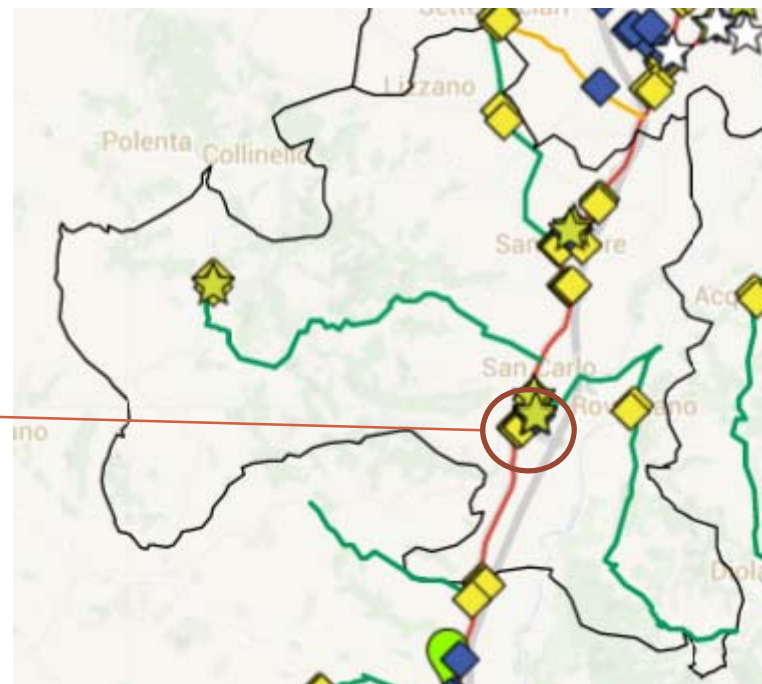

Oriola

Telecamere: 1
Tipologia: DOME
Ambito: Stradale
Tratta: T 3.0.1

Servizi di videosorveglianza

Oriola

Servizi di videosorveglianza

Complesso scolastico Via Pozzuoli

Telecamere: 1
Tipologia: DOME
Ambito: Scuola
Tratta: D3 Valle Savio

Servizi di videosorveglianza

Complesso scolastico Via Pozzuoli

Servizi di videosorveglianza

Svincolo Via San Carlo – E45

Telecamere: 4
Tipologia: Fisse
Ambito: Stradale
Tratta: D3 Valle Savio

Servizi di videosorveglianza