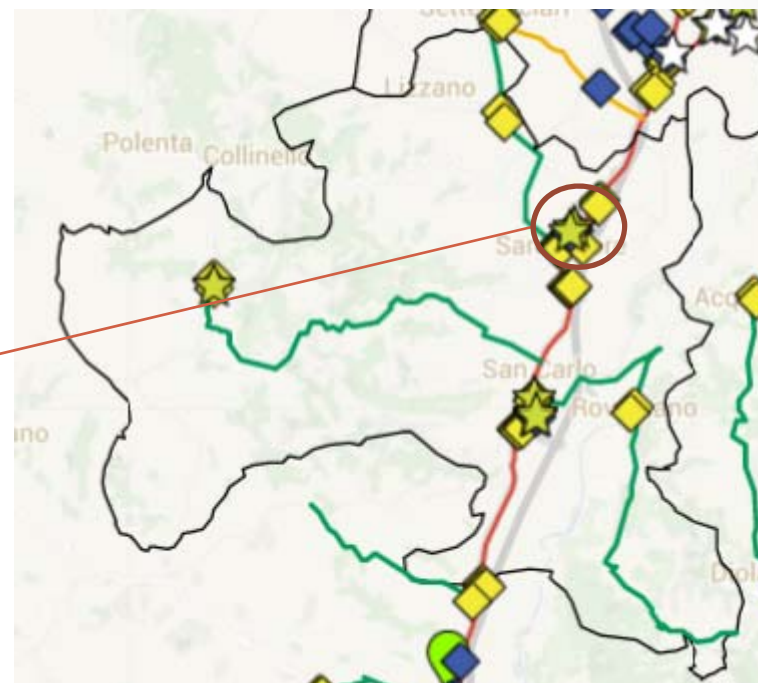

Comune di Cesena

MAN e Videosorveglianza - Valle Savio-

Mappa generale

Tratte interessate

Distribuzione progressiva della rete

Tratte interessate

Propedeuticità per quartiere Valle Savio

ANELLO 16.000 m

Servizi di connettività e autenticazione

Sede Quartiere Valle Savio:

- Via Castiglione, 37

Servizi di connettività e autenticazione

Complesso Scolastico Giovanni Montalti
Via Pozzuoli 194
S. Carlo

Servizi di connettività e autenticazione

Scuola Materna Statale Sergio Mariani
Via San Vittore 1374

Scuola Elementare Statale
Giovanni Pascoli
Via San Vittore

Servizi di videosorveglianza

Rotonda Via San Vittore – Via del Rio

Telecamere: 3
Tipologia: Fisse
Ambito: Stradale
Tratta: D3 Valle Savio

Servizi di videosorveglianza

Rotonda Via San Vittore – Via del Rio

Servizi di videosorveglianza

Complesso scolastico Via San Vittore

Telecamere: 2
Tipologia: DOME
Ambito: Scuola
Tratta: D3 Valle Savio

Servizi di videosorveglianza