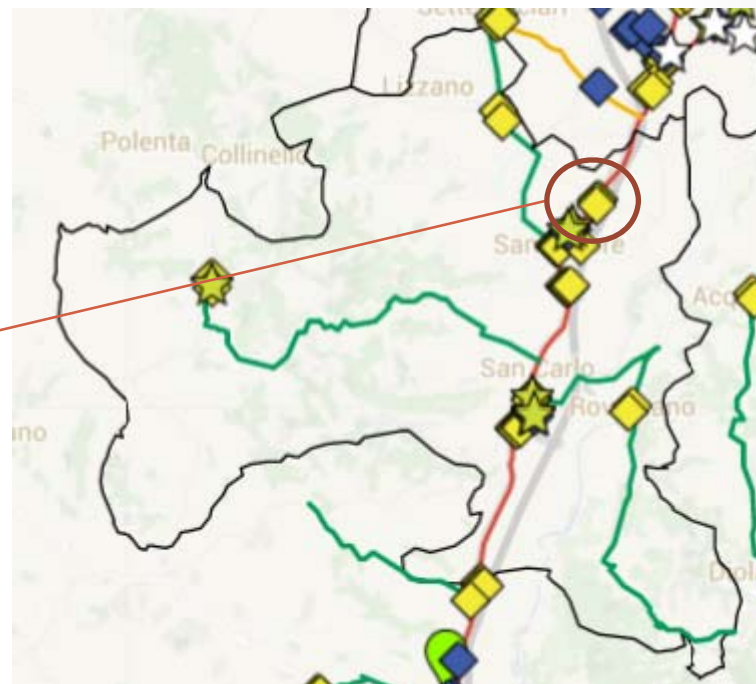

Comune di Cesena

MAN e Videosorveglianza - Valle Savio-

Mappa generale

Tratte interessate

Distribuzione progressiva della rete

Tratte interessate

Propedeuticità per quartiere Valle Savio

ANELLO 16.000 m

D3 VALLE SAVIO 13.220 m

D4 FORLI' 3.100 m

Tratte interessate

Tratte comprese nel quartiere Valle Savio

D 3 Valle Savio 13.220 m

T 3.2.1 Tipano - Settecrociari 1.420m

T 3.0.4 S. Carlo - Tessello 6.215m

T 3.0.1 Oriola 7.133m

Servizi di connettività e autenticazione

Sede Quartiere Valle Savio:

- Via Castiglione, 37

Servizi di connettività e autenticazione

Complesso Scolastico Giovanni Montalti
Via Pozzuoli 194
S. Carlo

Servizi di connettività e autenticazione

Scuola Materna Statale Sergio Mariani
Via San Vittore 1374

Scuola Elementare Statale
Giovanni Pascoli
Via San Vittore

Servizi di videosorveglianza

Rotonda Via San Vittore – Via del Rio

Telecamere: 3
Tipologia: Fisse
Ambito: Stradale
Tratta: D3 Valle Savio