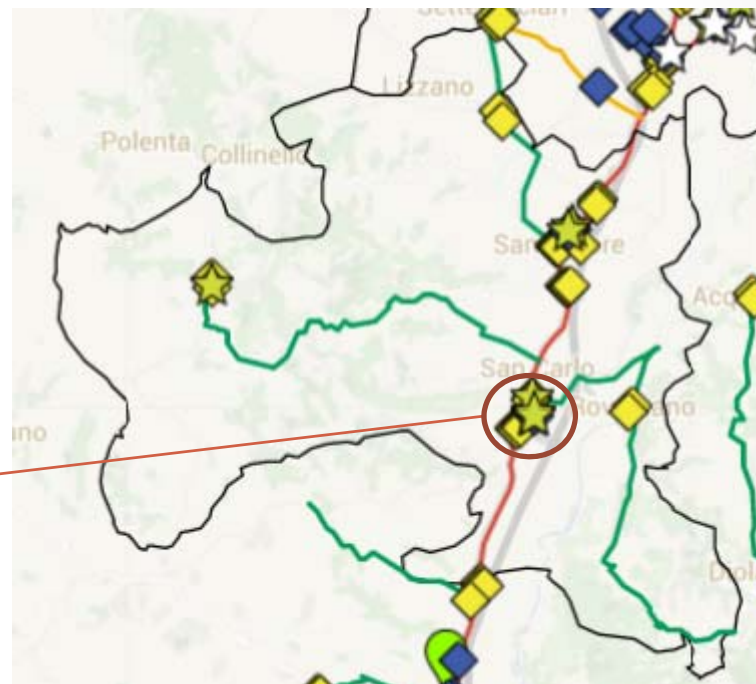

Telecamere: 3
Tipologia: Fisse
Ambito: Stradale
Tratta: D3 Valle Savio

Servizi di videosorveglianza

Svincolo Via San Vittore E45

Servizi di videosorveglianza

Via Tessello

Telecamere: 2
Tipologia: Fisse
Ambito: Stradale
Tratta: T 3.0.4

Servizi di videosorveglianza

Via Tessello

Servizi di videosorveglianza

Incrocio Via S. Carlo – Via Castiglione

Telecamere: 3
Tipologia: Fisse
Ambito: Stradale
Tratta: D3 Valle Savio

Servizi di videosorveglianza