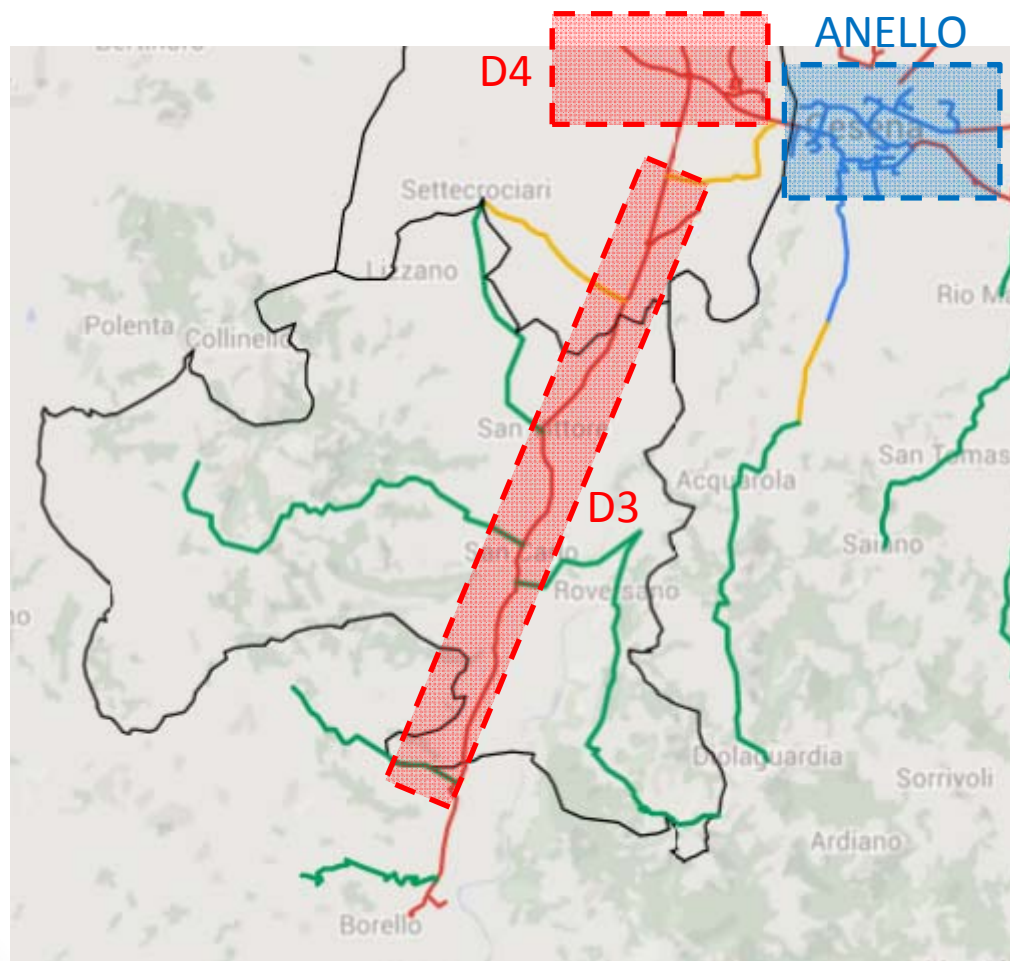

Comune di Cesena

MAN e Videosorveglianza - Valle Savio-

Mappa generale

Tratte interessate

Distribuzione progressiva della rete

Tratte interessate

Propedeuticità per quartiere Valle Savio

ANELLO 16.000 m

D3 VALLE SAVIO 13.220 m

D4 FORLI' 3.100 m

Tratte interessate

Tratte comprese nel quartiere Valle Savio

D 3 Valle Savio 13.220 m

T 3.2.1 Tipano - Settecrociari 1.420m

T 3.0.4 S. Carlo - Tessello 6.215m

T 3.0.1 Oriola 7.133m

Servizi di connettività e autenticazione

Sede Quartiere Valle Savio:

- Via Castiglione, 37

Servizi di connettività e autenticazione

Complesso Scolastico Giovanni Montalti
Via Pozzuoli 194
S. Carlo

Servizi di connettività e autenticazione

Scuola Materna Statale Sergio Mariani
Via San Vittore 1374

Scuola Elementare Statale
Giovanni Pascoli
Via San Vittore

Servizi di videosorveglianza

Rotonda Via San Vittore – Via del Rio

Telecamere: 3
Tipologia: Fisse
Ambito: Stradale
Tratta: D3 Valle Savio