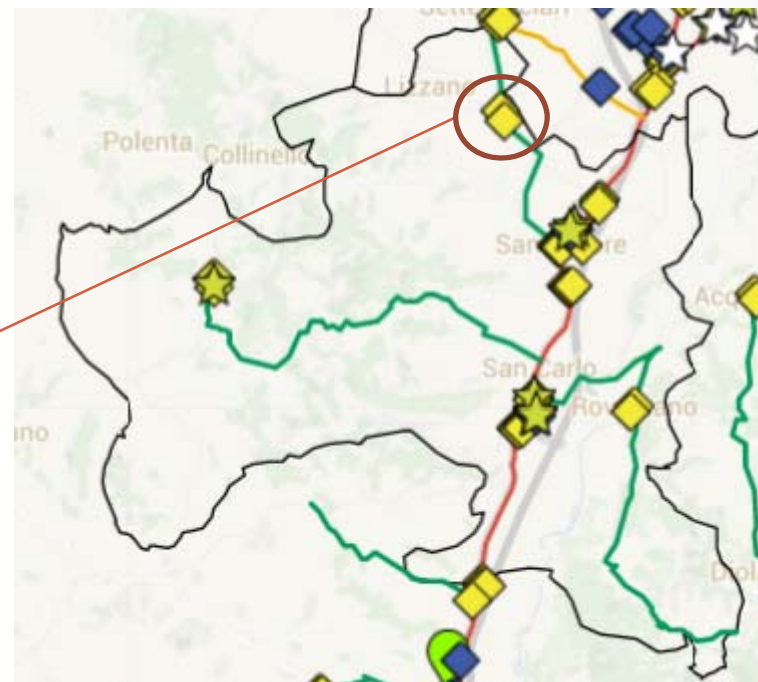

Comune di Cesena

MAN e Videosorveglianza - Valle Savio-

Mappa generale

Tratte interessate

Distribuzione progressiva della rete

Tratte interessate

Propedeuticità per quartiere Valle Savio

ANELLO 16.000 m

Scuola Materna Statale Sergio Mariani
Via San Vittore 1374

Scuola Elementare Statale
Giovanni Pascoli
Via San Vittore

Servizi di videosorveglianza

Rotonda Via San Vittore – Via del Rio

Telecamere: 3
Tipologia: Fisse
Ambito: Stradale
Tratta: D3 Valle Savio

Servizi di videosorveglianza

Rotonda Via San Vittore – Via Settecrociari

Telecamere: 4
Tipologia: Fisse
Ambito: Stradale
Tratta: D3 Valle Savio

Servizi di videosorveglianza

Rotonda Via San Vittore – Via Settecrociari

Servizi di videosorveglianza

Via Settecrociari

Telecamere: 1
Tipologia: DOME
Ambito: Stradale
Tratta: T 3.2.1

Servizi di videosorveglianza

Via Settecrociari

Servizi di videosorveglianza

Svincolo Via San Vittore E45