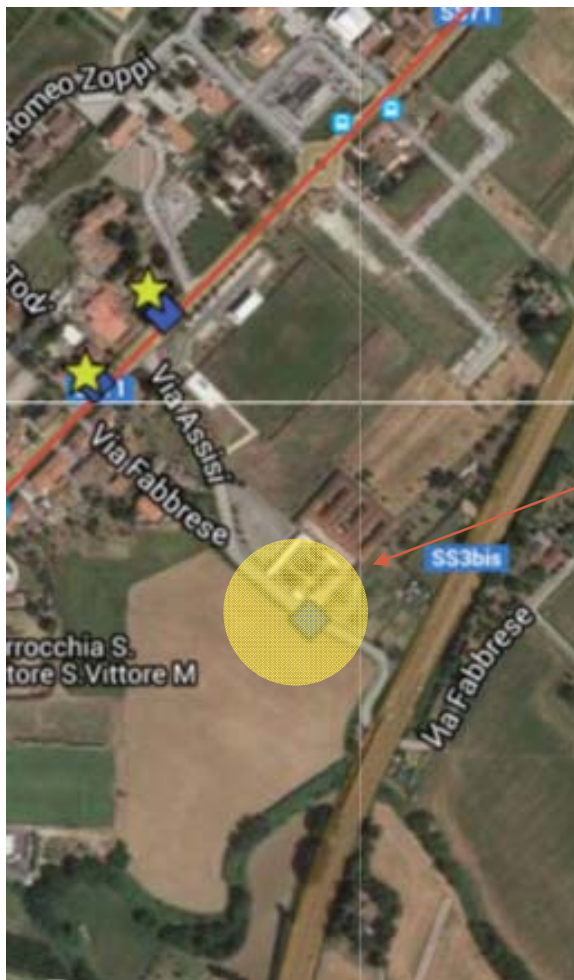

Servizi di videosorveglianza

Cimitero San Vittore

Telecamere: 1
Tipologia: DOME
Ambito: Cimitero
Tratta: D3 Valle Savio