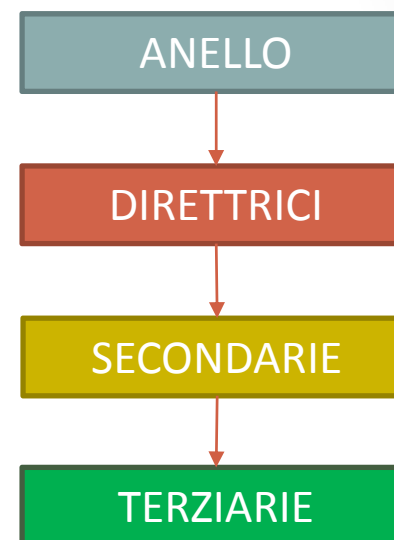

Comune di Cesena

MAN e Videosorveglianza - Valle Savio-

Mappa generale

Tratte interessate

Distribuzione progressiva della rete

Tratte interessate

Propedeuticità per quartiere Valle Savio

ANELLO 16.000 m

D3 VALLE SAVIO 13.220 m

D4 FORLI' 3.100 m

Tratte interessate

Tratte comprese nel quartiere Valle Savio

D 3 Valle Savio 13.220 m

T 3.2.1 Tipano - Settecrociari 1.420m

T 3.0.4 S. Carlo - Tessello 6.215m

T 3.0.1 Oriola 7.133m