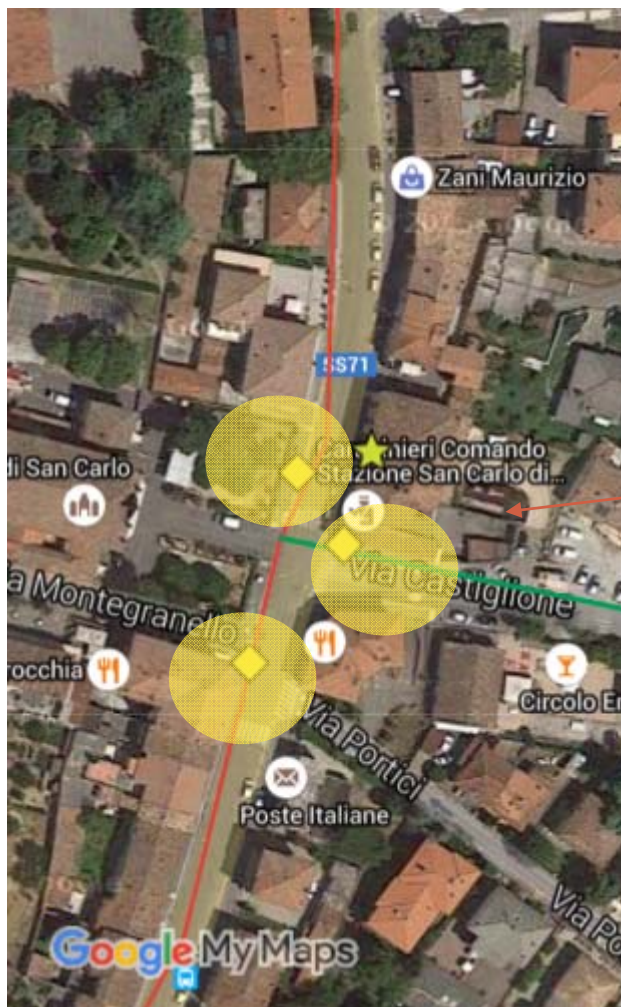

Comune di Cesena

MAN e Videosorveglianza - Valle Savio-

Mappa generale

Tratte interessate

Distribuzione progressiva della rete

Tratte interessate

Propedeuticità per quartiere Valle Savio

ANELLO 16.000 m

Scuola Materna Statale Sergio Mariani
Via San Vittore 1374

Scuola Elementare Statale
Giovanni Pascoli
Via San Vittore

Servizi di videosorveglianza

Rotonda Via San Vittore – Via del Rio

Telecamere: 3
Tipologia: Fisse
Ambito: Stradale
Tratta: D3 Valle Savio

Telecamere: 3
Tipologia: Fisse
Ambito: Stradale
Tratta: D3 Valle Savio

Servizi di videosorveglianza

Svincolo Via San Vittore E45

Servizi di videosorveglianza

Via Tessello

Telecamere: 2
Tipologia: Fisse
Ambito: Stradale
Tratta: T 3.0.4

Servizi di videosorveglianza

Via Tessello

Servizi di videosorveglianza

Incrocio Via S. Carlo – Via Castiglione

Telecamere: 3
Tipologia: Fisse
Ambito: Stradale
Tratta: D3 Valle Savio

Servizi di videosorveglianza