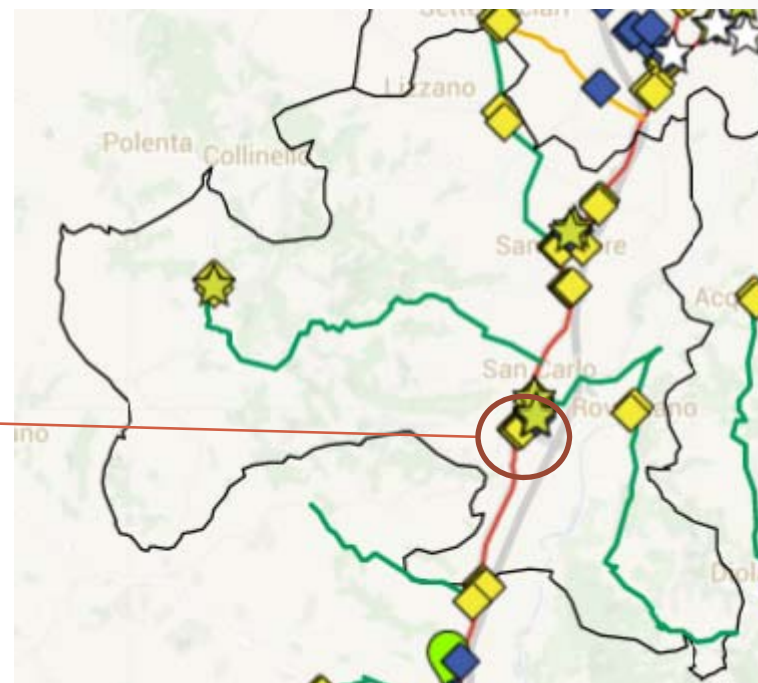

Oriola

Telecamere: 1
Tipologia: DOME
Ambito: Stradale
Tratta: T 3.0.1

Servizi di videosorveglianza

Oriola

Servizi di videosorveglianza

Complesso scolastico Via Pozzuoli

Telecamere: 1
Tipologia: DOME
Ambito: Scuola
Tratta: D3 Valle Savio

Servizi di videosorveglianza

Complesso scolastico Via Pozzuoli

Servizi di videosorveglianza

Svincolo Via San Carlo – E45

Telecamere: 4
Tipologia: Fisse
Ambito: Stradale
Tratta: D3 Valle Savio

Servizi di videosorveglianza