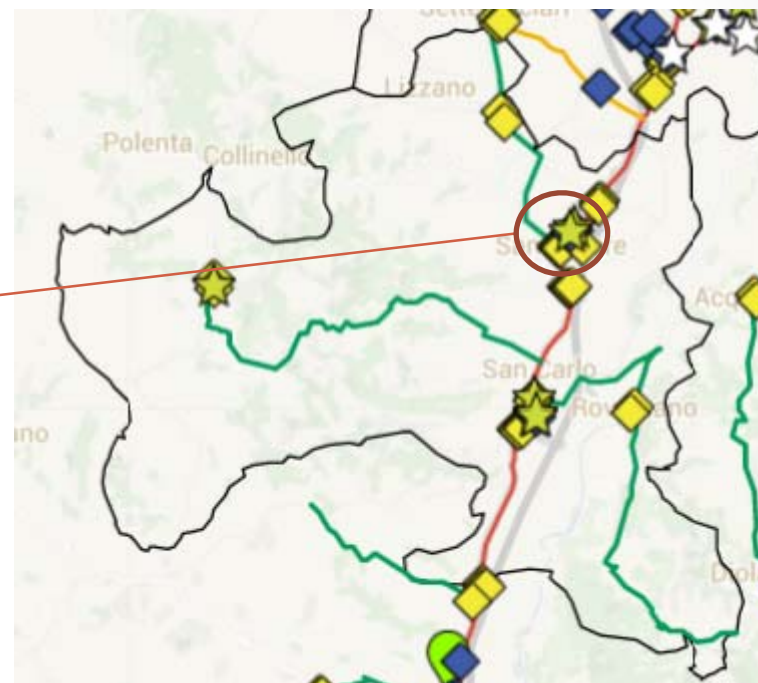

Scuola Materna Statale Sergio Mariani
Via San Vittore 1374

Scuola Elementare Statale
Giovanni Pascoli
Via San Vittore

Servizi di videosorveglianza

Rotonda Via San Vittore – Via del Rio

Telecamere: 3
Tipologia: Fisse
Ambito: Stradale
Tratta: D3 Valle Savio

Servizi di videosorveglianza

Rotonda Via San Vittore – Via del Rio

Servizi di videosorveglianza

Complesso scolastico Via San Vittore

Telecamere: 2
Tipologia: DOME
Ambito: Scuola
Tratta: D3 Valle Savio

Servizi di videosorveglianza

Complesso scolastico Via San Vittore

Servizi di videosorveglianza

Cimitero San Vittore

Telecamere: 1
Tipologia: DOME
Ambito: Cimitero
Tratta: D3 Valle Savio

Servizi di videosorveglianza

Cimitero San Vittore

Servizi di videosorveglianza

Rotonda Via San Vittore – Via Settecrociari

Telecamere: 4
Tipologia: Fisse
Ambito: Stradale
Tratta: D3 Valle Savio

Servizi di videosorveglianza

Rotonda Via San Vittore – Via Settecrociari