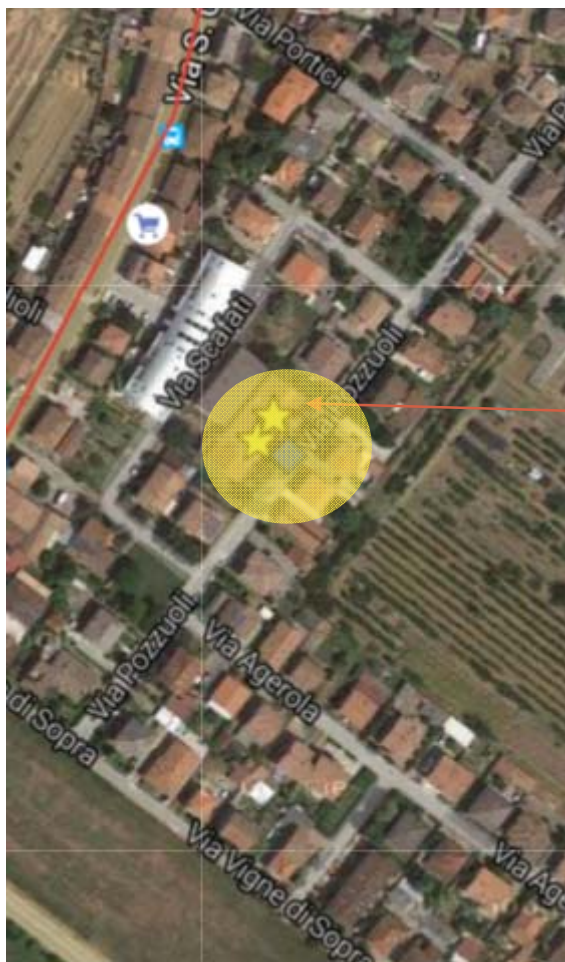

Comune di Cesena

MAN e Videosorveglianza - Valle Savio-

Mappa generale

Tratte interessate

Distribuzione progressiva della rete

Tratte interessate

Propedeuticità per quartiere Valle Savio

ANELLO 16.000 m

Scuola Materna Statale Sergio Mariani
Via San Vittore 1374

Scuola Elementare Statale
Giovanni Pascoli
Via San Vittore

Servizi di videosorveglianza

Rotonda Via San Vittore – Via del Rio

Telecamere: 3
Tipologia: Fisse
Ambito: Stradale
Tratta: D3 Valle Savio

Oriola

Telecamere: 1
Tipologia: DOME
Ambito: Stradale
Tratta: T 3.0.1

Servizi di videosorveglianza

Oriola

Servizi di videosorveglianza

Complesso scolastico Via Pozzuoli

Telecamere: 1
Tipologia: DOME
Ambito: Scuola
Tratta: D3 Valle Savio