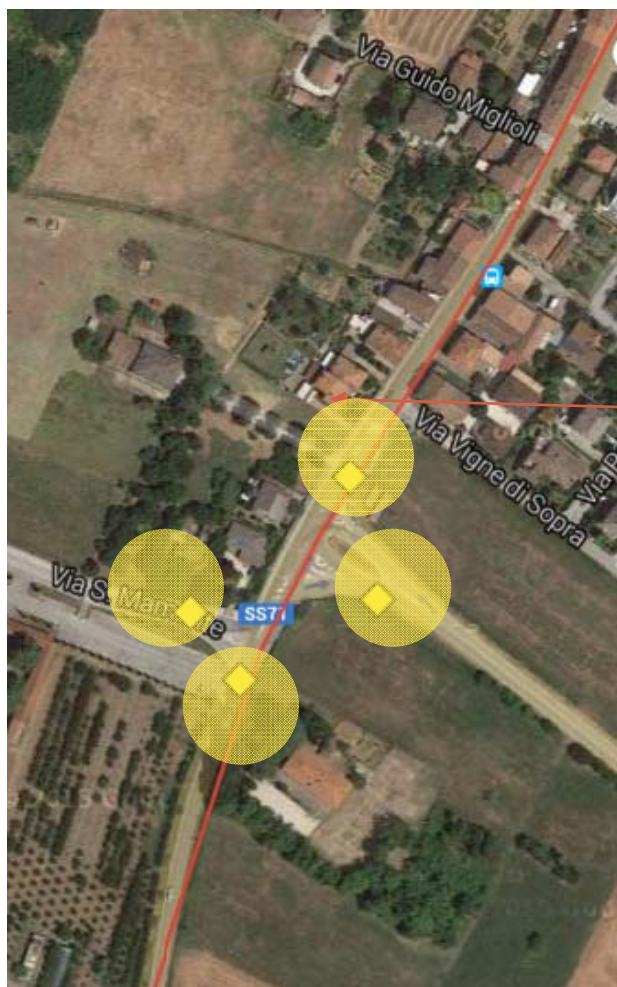

Comune di Cesena

MAN e Videosorveglianza - Valle Savio-

Mappa generale

Tratte interessate

Distribuzione progressiva della rete

Tratte interessate

Propedeuticità per quartiere Valle Savio

ANELLO 16.000 m

Scuola Materna Statale Sergio Mariani
Via San Vittore 1374

Scuola Elementare Statale
Giovanni Pascoli
Via San Vittore

Servizi di videosorveglianza

Rotonda Via San Vittore – Via del Rio

Telecamere: 3
Tipologia: Fisse
Ambito: Stradale
Tratta: D3 Valle Savio

Oriola

Telecamere: 1
Tipologia: DOME
Ambito: Stradale
Tratta: T 3.0.1

Servizi di videosorveglianza

Oriola

Servizi di videosorveglianza

Complesso scolastico Via Pozzuoli

Telecamere: 1
Tipologia: DOME
Ambito: Scuola
Tratta: D3 Valle Savio

Servizi di videosorveglianza

Complesso scolastico Via Pozzuoli

Servizi di videosorveglianza

Svincolo Via San Carlo – E45

Telecamere: 4
Tipologia: Fisse
Ambito: Stradale
Tratta: D3 Valle Savio

Servizi di videosorveglianza