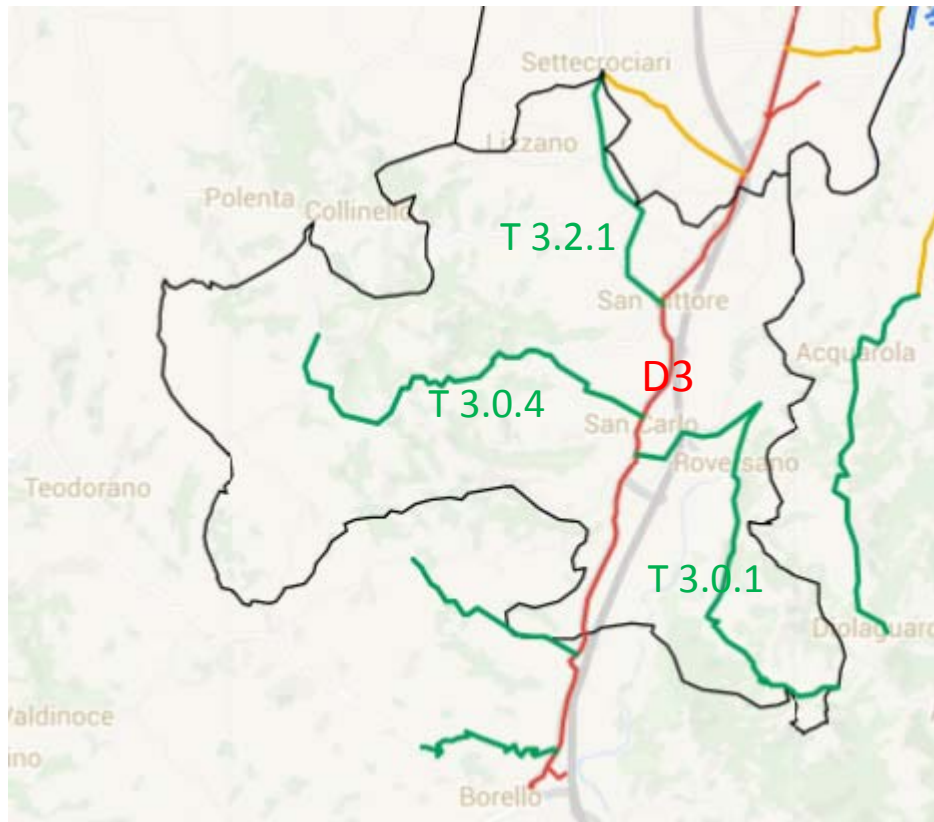

Comune di Cesena

MAN e Videosorveglianza - Valle Savio-

Mappa generale

Tratte interessate

Distribuzione progressiva della rete

Tratte interessate

Propedeuticità per quartiere Valle Savio

ANELLO 16.000 m

D3 VALLE SAVIO 13.220 m

D4 FORLI' 3.100 m

Tratte interessate

Tratte comprese nel quartiere Valle Savio

D 3 Valle Savio 13.220 m

T 3.2.1 Tipano - Settecrociari 1.420m

T 3.0.4 S. Carlo - Tessello 6.215m

T 3.0.1 Oriola 7.133m

Scuola Materna Statale Sergio Mariani
Via San Vittore 1374

Scuola Elementare Statale
Giovanni Pascoli
Via San Vittore

Servizi di videosorveglianza

Rotonda Via San Vittore – Via del Rio

Telecamere: 3
Tipologia: Fisse
Ambito: Stradale
Tratta: D3 Valle Savio