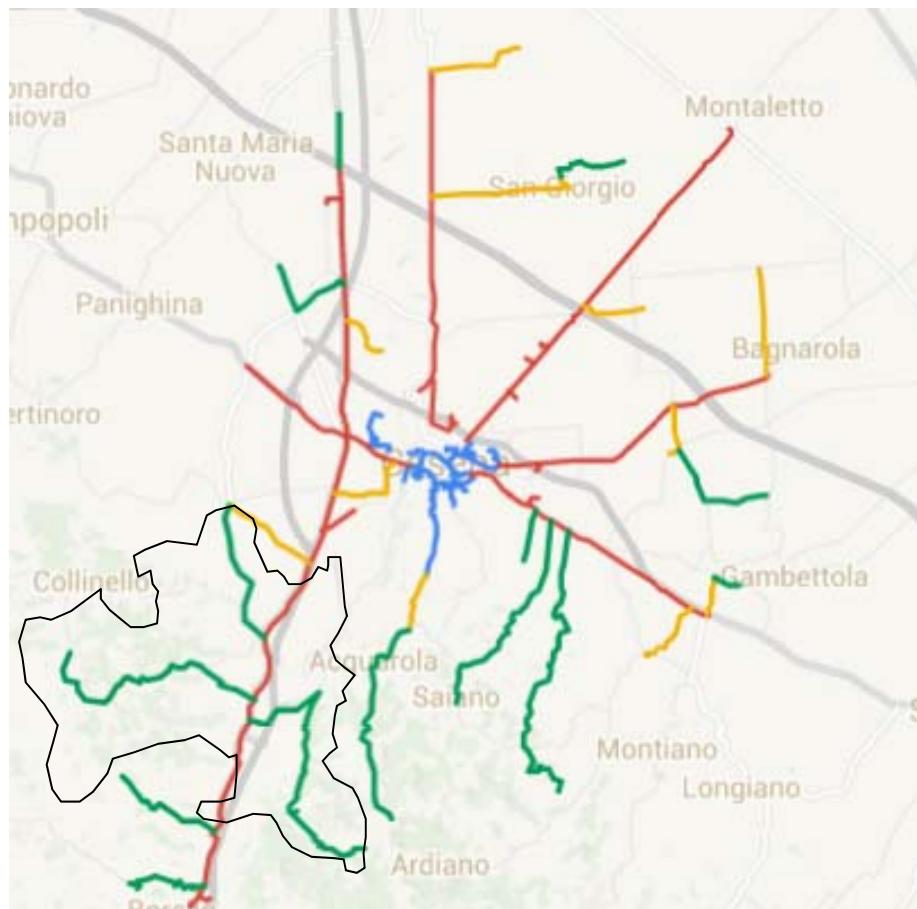

Comune di Cesena

MAN e Videosorveglianza - Valle Savio-

Mappa generale

Tratte interessate

Distribuzione progressiva della rete

Tratte interessate

Propedeuticità per quartiere Valle Savio

ANELLO 16.000 m

D3 VALLE SAVIO 13.220 m

D4 FORLI' 3.100 m

Tratte interessate

Tratte comprese nel quartiere Valle Savio

D 3 Valle Savio 13.220 m

T 3.2.1 Tipano - Settecrociari 1.420m

T 3.0.4 S. Carlo - Tessello 6.215m

T 3.0.1 Oriola 7.133m

Servizi di connettività e autenticazione

Sede Quartiere Valle Savio:

- Via Castiglione, 37

Servizi di connettività e autenticazione

Complesso Scolastico Giovanni Montalti
Via Pozzuoli 194
S. Carlo

Servizi di connettività e autenticazione

Scuola Materna Statale Sergio Mariani
Via San Vittore 1374

Scuola Elementare Statale
Giovanni Pascoli
Via San Vittore

Servizi di videosorveglianza

Rotonda Via San Vittore – Via del Rio

Telecamere: 3
Tipologia: Fisse
Ambito: Stradale
Tratta: D3 Valle Savio