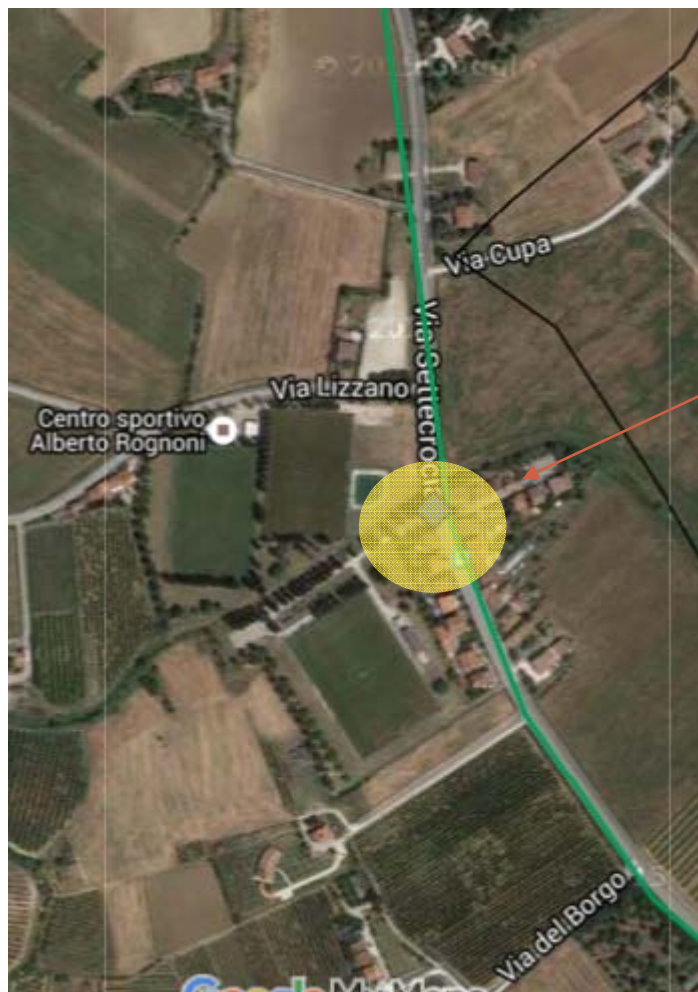

Servizi di videosorveglianza

Via Settecrociari

Telecamere: 1
Tipologia: DOME
Ambito: Stradale
Tratta: T 3.2.1