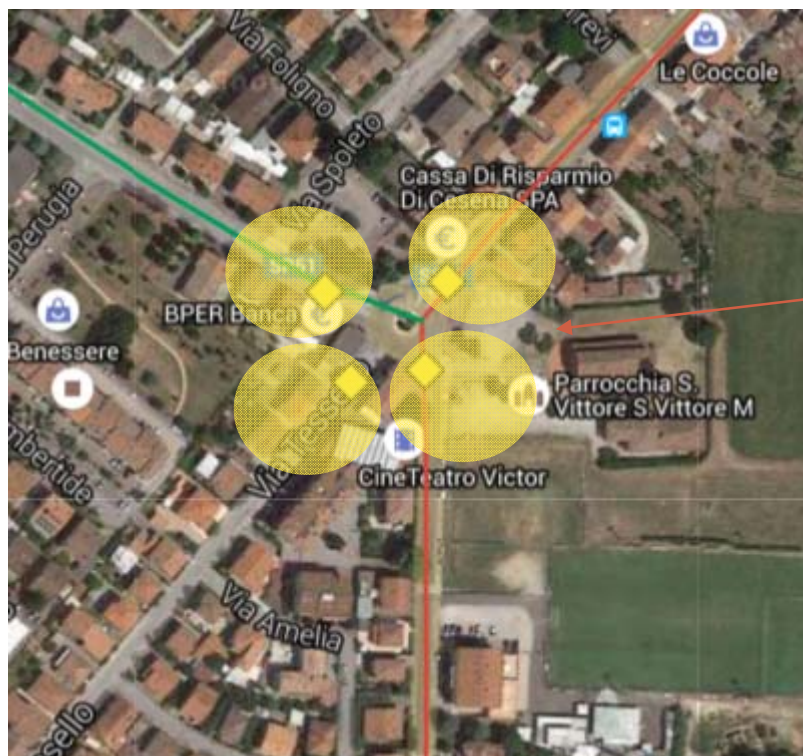

Comune di Cesena

MAN e Videosorveglianza - Valle Savio-

Mappa generale

Tratte interessate

Distribuzione progressiva della rete

Tratte interessate

Propedeuticità per quartiere Valle Savio

ANELLO 16.000 m

Scuola Materna Statale Sergio Mariani
Via San Vittore 1374

Scuola Elementare Statale
Giovanni Pascoli
Via San Vittore

Servizi di videosorveglianza

Rotonda Via San Vittore – Via del Rio

Telecamere: 3
Tipologia: Fisse
Ambito: Stradale
Tratta: D3 Valle Savio

Servizi di videosorveglianza

Rotonda Via San Vittore – Via del Rio

Servizi di videosorveglianza

Complesso scolastico Via San Vittore

Telecamere: 2
Tipologia: DOME
Ambito: Scuola
Tratta: D3 Valle Savio

Servizi di videosorveglianza

Servizi di videosorveglianza

Rotonda Via San Vittore – Via Settecrociari

Telecamere: 4
Tipologia: Fisse
Ambito: Stradale
Tratta: D3 Valle Savio

Servizi di videosorveglianza

Rotonda Via San Vittore – Via Settecrociari