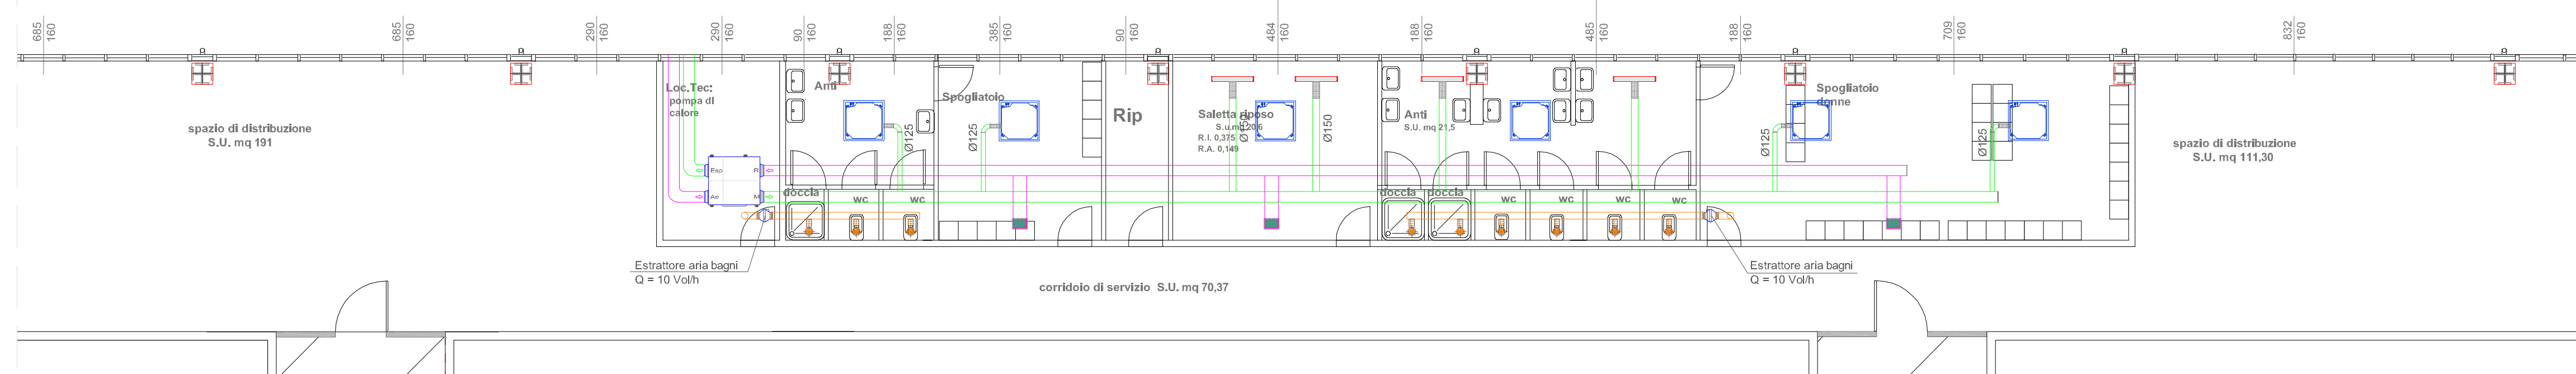

Impianto di ricambio aria ed estrazione aria servizi

PIANO PRIMO

1. **Legenda**
2. --- Tubazioni in rame per impianti frigoriferi (linea liquido) posate in controsoffitto
   - --- Tubazioni in rame per impianti frigoriferi (linea gas) posate in controsoffitto
   - --- Tubazioni acqua fredda potabile posate sottopavimento
   - --- Tubazioni acqua calda sanitaria posate sottopavimento
   - --- Tubazioni di ricircolo acqua calda sanitaria posate sottopavimento
   - VALVOLA di ventilazione estrazione aria bagni
   - Diffusore lineare di mandata aria a più forata
   - Griglia di estrazione aria
   - UNITA' INTERNE sistema VRV, o pompa di calore del tipo cassetta o soffitto
     a 4 vie "Round Flow" funzionante a Gas R 410 A:
     Collegamento - liquido Ø 1/4", gas Ø 1/2",
     marca DAIKIN mod. FXSQ-A
   - UNITA' di ventilazione con recuperatore di calore e batteria ad espansione diretta
     marca DAIKIN modello VKM 100 GM
     Q = 950 mc/h
3. **ISOLANTE TUBAZIONI** in elastomeri espansi a celle chiuse "Classe 1"
   Ø 28 - 22 - 16 - 12 spessore 19 mm. tubazioni gas frigorifero fase liquido e gassoso
   Ø 32 - 26 - 20 - 16 spessore 13 mm. acqua calda sanitaria e ricircolo
   Ø 32 - 26 - 20 - 16 spessore 6 mm. acqua fredda potabile

COMUNE DI CESENA

**PIANO URBANISTICO ATTUATIVO
(GIA' P.U.A. 25 PREGRESSO PRG '85)
VIA DISMANO**

**Progetto di nuova costruzione di :
FABBRICATO 2
REPARTO DI PRODUZIONE 2
con collegamento aereo con reparto P1 e con cella C 3**

TAV. P 2 - 06/a	BLOCCO SERVIZI - SPOGLIATOI SALA RIPOSO Impianto di Riscaldamento/Condizionamento, idrico sanitario, Ricambio Estrazione aria	Scala 1:100

Committenti:

Immobiliare Cedro s.r.l.
via Rasi Spinelli n° 194 - Cesena (FC)
P.E.C. cedroimmobiliare@arubapec.it

OROGEL Società Cooperativa Agricola
via Dismano, 2830 - Pievesestina di Cesena (FC)
Tel. 0547 3771
P.E.C. orogelcoop@pec.it

Per. Ind. MUCCIOLI CORRADO   47522 CESENA (FC) Piazzale Caduti del Lavoro, 200
Studio impianti tecnologici   Tel. 0547-335722 Telefax 0547-318493
E Mail corrado@studiomuccioli.net - PEC studiomuccioli@italia-pec.com