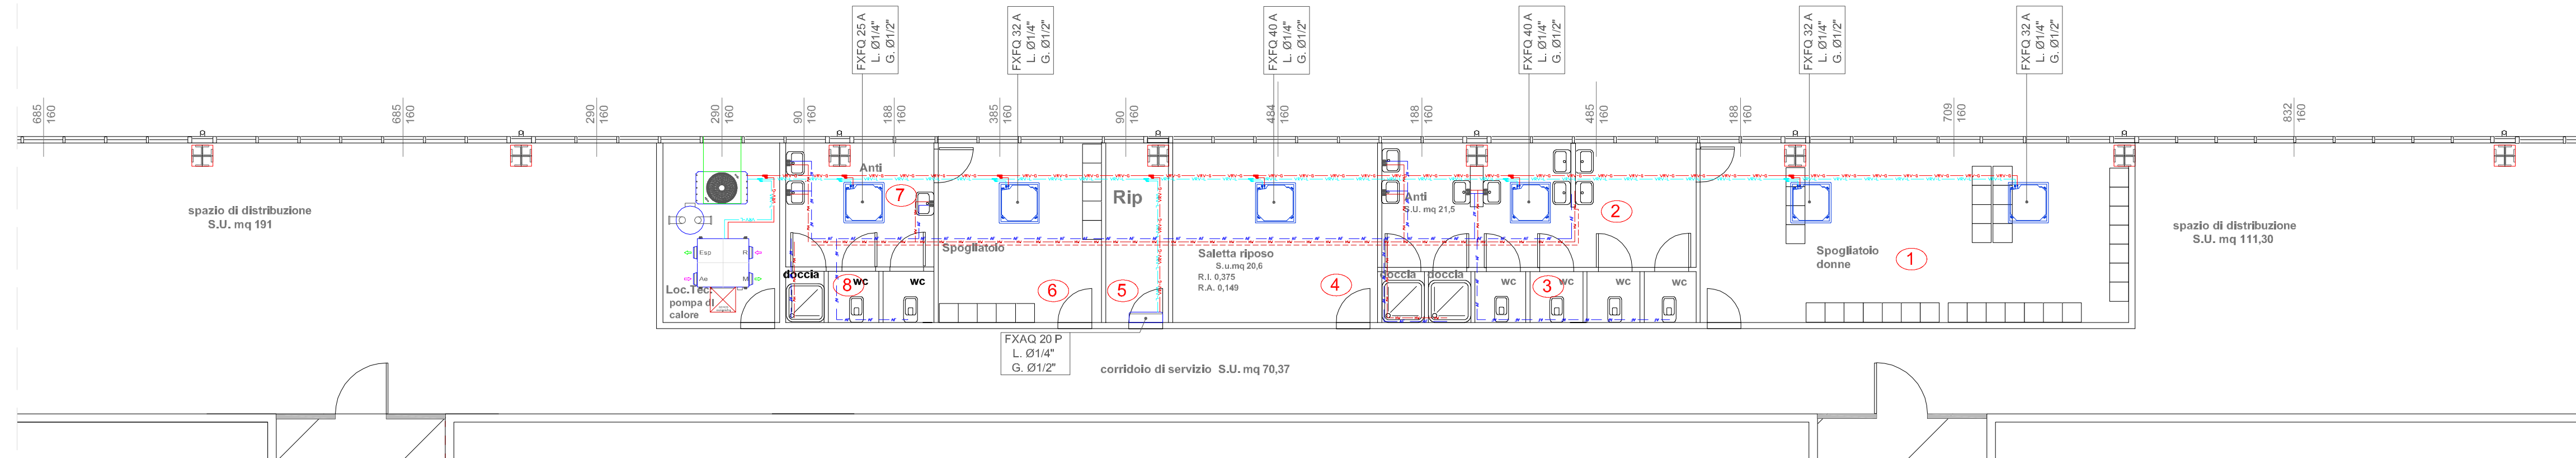

### Impianto di Riscaldamento/Condizionamento e Idrico Sanitario

PIANO PRIMO

### Impianto di ricambio aria ed estrazione aria servizi

PIANO PRIMO

- Legenda**
- Tubazioni in rame per impianti frigoriferi (linea liquido) posate in controsoffitto
  - Tubazioni in rame per impianti frigoriferi (linea gas) posate in controsoffitto
  - Tubazioni acqua fredda potabile posate sottopavimento
  - Tubazioni acqua calda sanitaria posate sottopavimento
  - Tubazioni di ricircolo acqua calda sanitaria posate sottopavimento
  - ◆ VALVOLA di ventilazione estrazione aria bagni
  - Diffusore lineare di mandata aria a più forata
  - Griglia di estrazione aria
  - UNITA' INTERNE sistema VRV, o pompa di calore del tipo cassetta o soffitto  
 a 4 vie "Round Flow" funzionante a Gas R 410 A:  
 Collegamento - liquido Ø 1/4", gas Ø 1/2",  
 marca DAIKIN mod. FXSQ-A
  - UNITA' di ventilazione con recuperatore di calore e batteria ad espansione diretta  
 marca DAIKIN modello VKM 100 GM  
 Q = 950 mc/h
- ISOLANTE TUBAZIONI** in elastomeri espansi a celle chiuse "Classe 1"  
 Ø 28 - 22 - 16 - 12 spessore 19 mm. tubazioni gas frigorifero fase liquido e gassoso  
 Ø 32 - 26 - 20 - 16 spessore 13 mm. acqua calda sanitaria e ricircolo  
 Ø 32 - 26 - 20 - 16 spessore 6 mm. acqua fredda potabile

**COMUNE DI CESENA**

**PIANO URBANISTICO ATTUATIVO  
(GIA' P.U.A. 25 PREGRESSO PRG '85)  
VIA DISMANO**

**Progetto di nuova costruzione di :  
FABBRICATO 2  
REPARTO DI PRODUZIONE 2  
con collegamento aereo con reparto P1 e con cella C 3**

TAV. P 2 - 06/a	<b>BLOCCO SERVIZI - SPOGLIATOI SALA RIPOSO</b> Impianto di Riscaldamento/Condizionamento, idrico sanitario, Ricambio Estrazione aria	Scala 1:100
--------------------	--	----------------