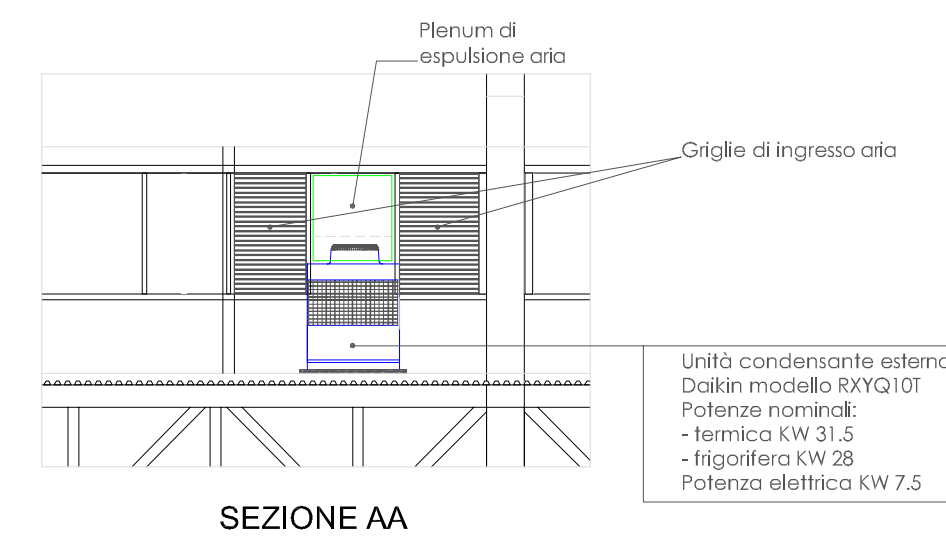

### Impianto di Riscaldamento/Condizionamento e Idrico Sanitario

PIANO PRIMO

### Impianto di ricambio aria ed estrazione aria servizi

PIANO PRIMO

- Legenda**
- Tubazioni in rame per impianti frigoriferi (linea liquido) posate in controsoffitto
  - Tubazioni in rame per impianti frigoriferi (linea gas) posate in controsoffitto
  - Tubazioni acqua fredda potabile posate sottopavimento
  - Tubazioni acqua calda sanitaria posate sottopavimento
  - Tubazioni di ricircolo acqua calda sanitaria posate sottopavimento
  - ◆ VALVOLA di ventilazione estrazione aria bagni
  - Diffusore lineare di mandata aria a più forata
  - Griglia di estrazione aria
  - UNITA' INTERNE sistema VRV, o pompa di calore del tipo cassetta o soffitto  
 a 4 vie "Round Flow" funzionante a Gas R 410 A:  
 Collegamento - liquido Ø 1/4", gas Ø 1/2",  
 marca DAIKIN mod. FXSQ-A
  - UNITA' di ventilazione con recuperatore di calore e batteria ad espansione diretta  
 marca DAIKIN modello VKM 100 GM  
 Q = 950 mc/h
- ISOLANTE TUBAZIONI** in elastomeri espansi a celle chiuse "Classe 1"  
 Ø 28 - 22 - 16 - 12 spessore 19 mm. tubazioni gas frigorifero fase liquido e gassoso  
 Ø 32 - 26 - 20 - 16 spessore 13 mm. acqua calda sanitaria e ricircolo  
 Ø 32 - 26 - 20 - 16 spessore 6 mm. acqua fredda potabile