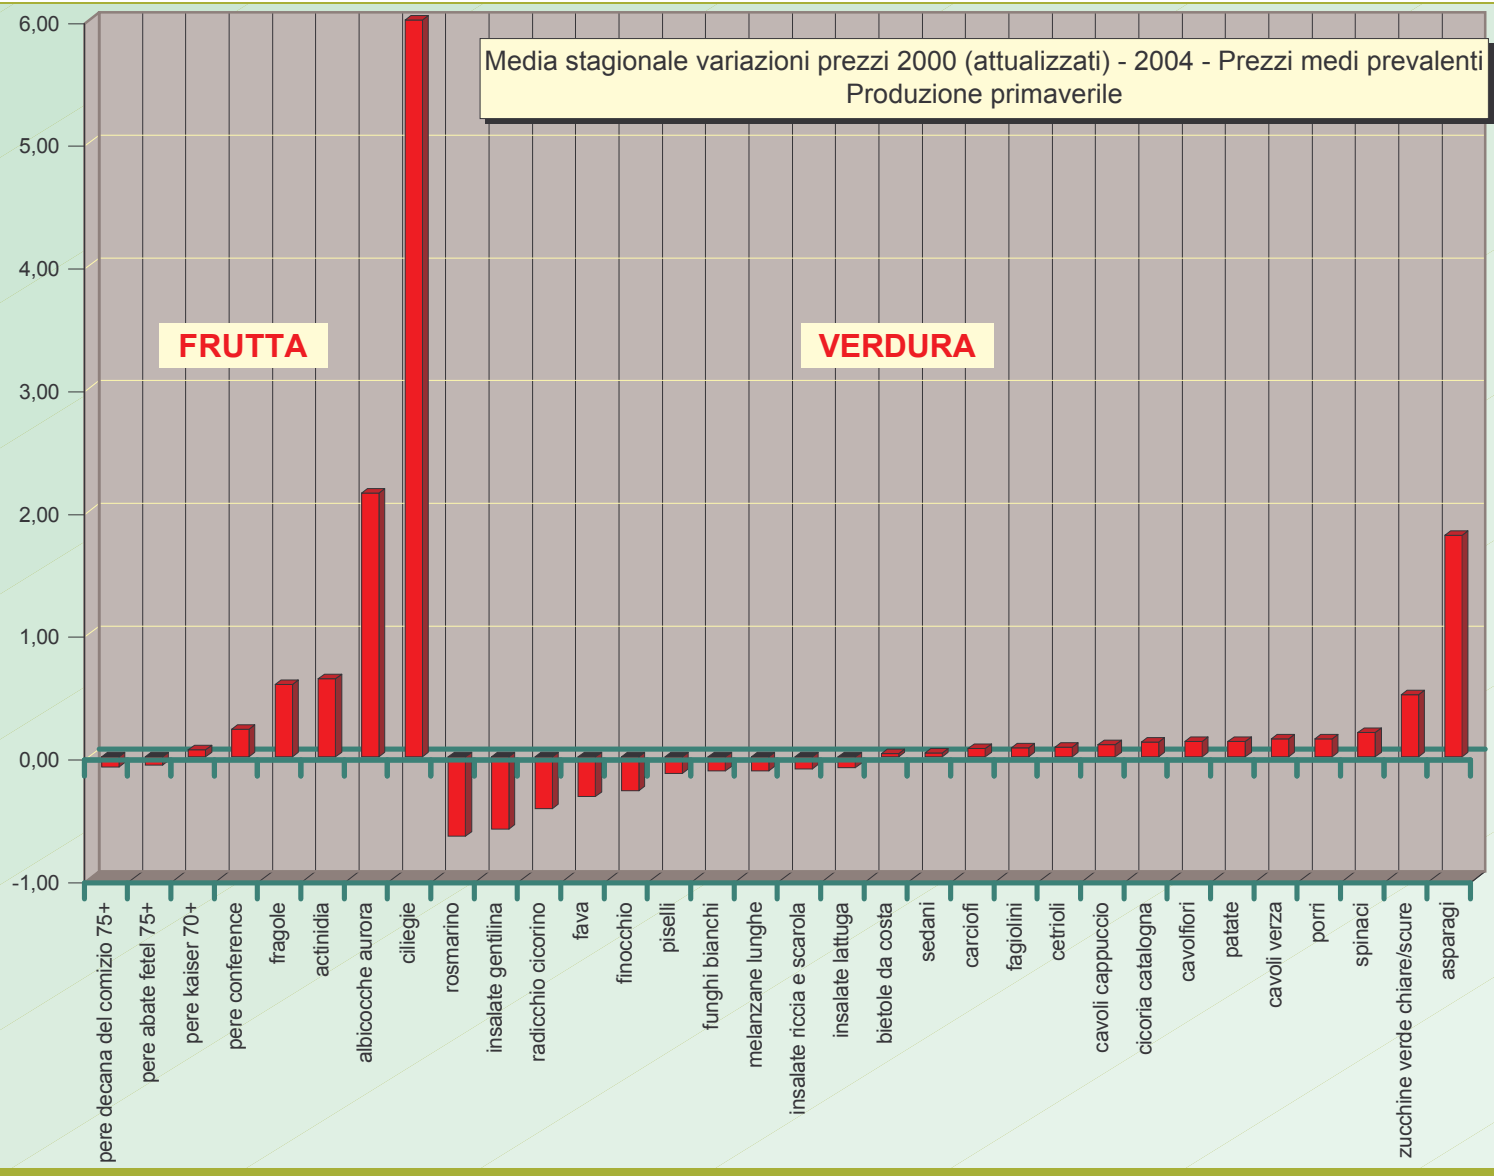

in euro

Media stagionale variazioni prezzi 2000 (aggiornati) - 2004 - Prezzi medi prevalenti
Produzione invernale

in euro

Media stagionale variazioni prezzi 2000 (attualizzati) - 2004 - Prezzi medi prevalenti
Produzione primaverile

FRUTTA

VERDURA

**Conferimenti Mercato Ortofr. ingrosso di Cesena
dal 1963 (in quintali)**