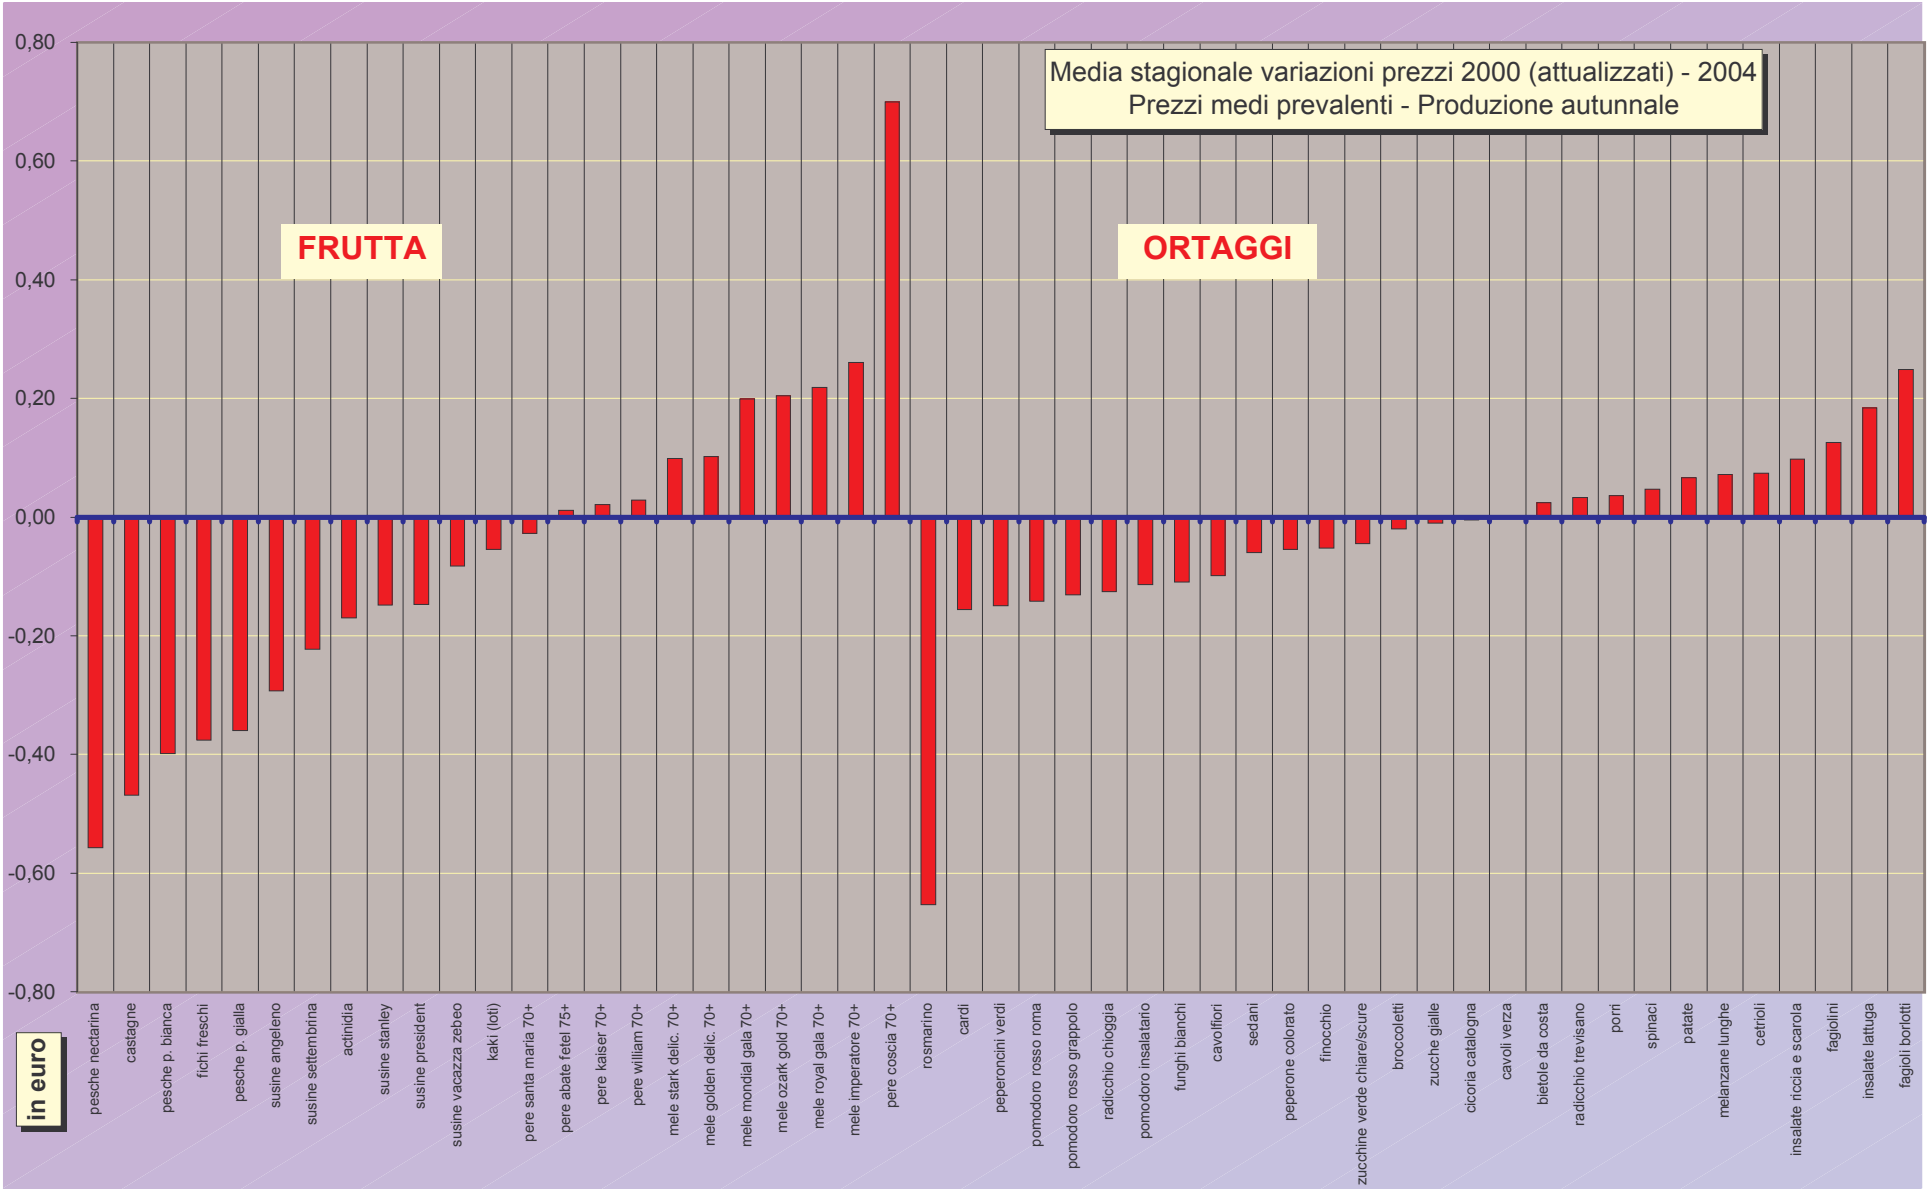

in euro

Media stagionale variazioni prezzi 2000 (aggiornati) - 2004 - Prezzi medi prevalenti
Produzione invernale

in euro

Media stagionale variazioni prezzi 2000 (attualizzati) - 2004 - Prezzi medi prevalenti
Produzione primaverile

FRUTTA

VERDURA

**Conferimenti Mercato Ortofr. ingrosso di Cesena
dal 1963 (in quintali)**