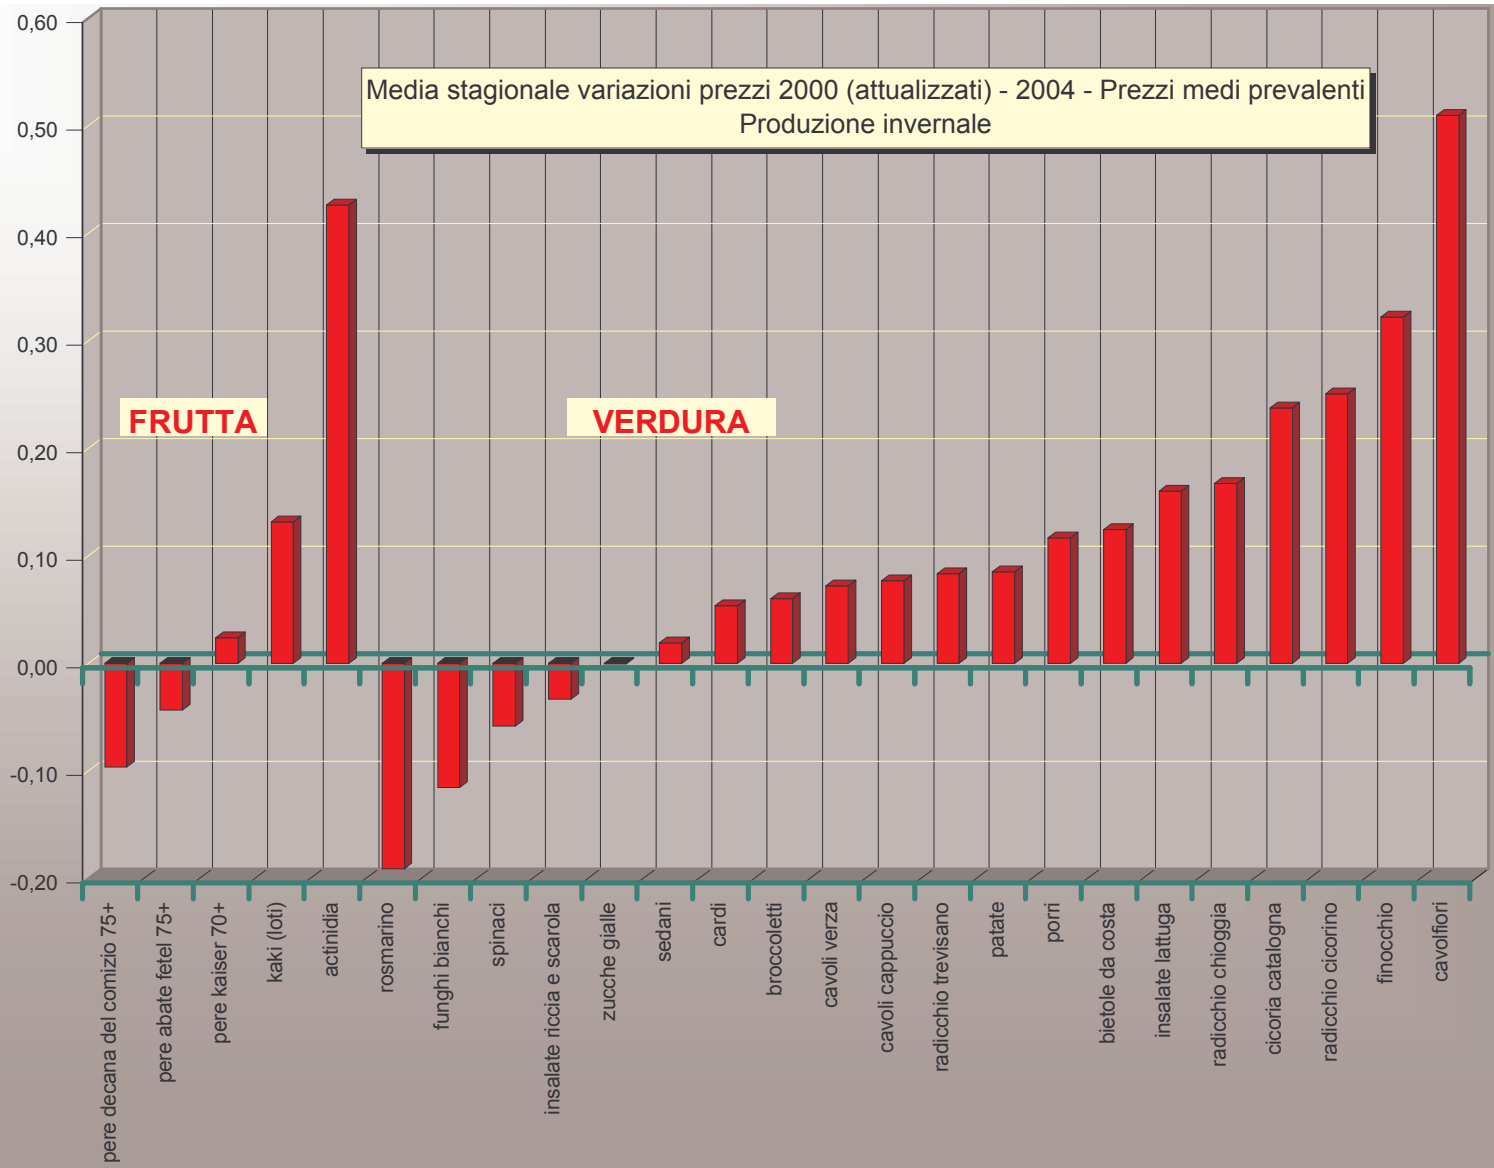

in euro

Media stagionale variazioni prezzi 2000 (aggiornati) - 2004 - Prezzi medi prevalenti
Produzione invernale

in euro

Media stagionale variazioni prezzi 2000 (attualizzati) - 2004 - Prezzi medi prevalenti
Produzione primaverile

FRUTTA

VERDURA

**Conferimenti Mercato Ortofr. ingrosso di Cesena
dal 1963 (in quintali)**