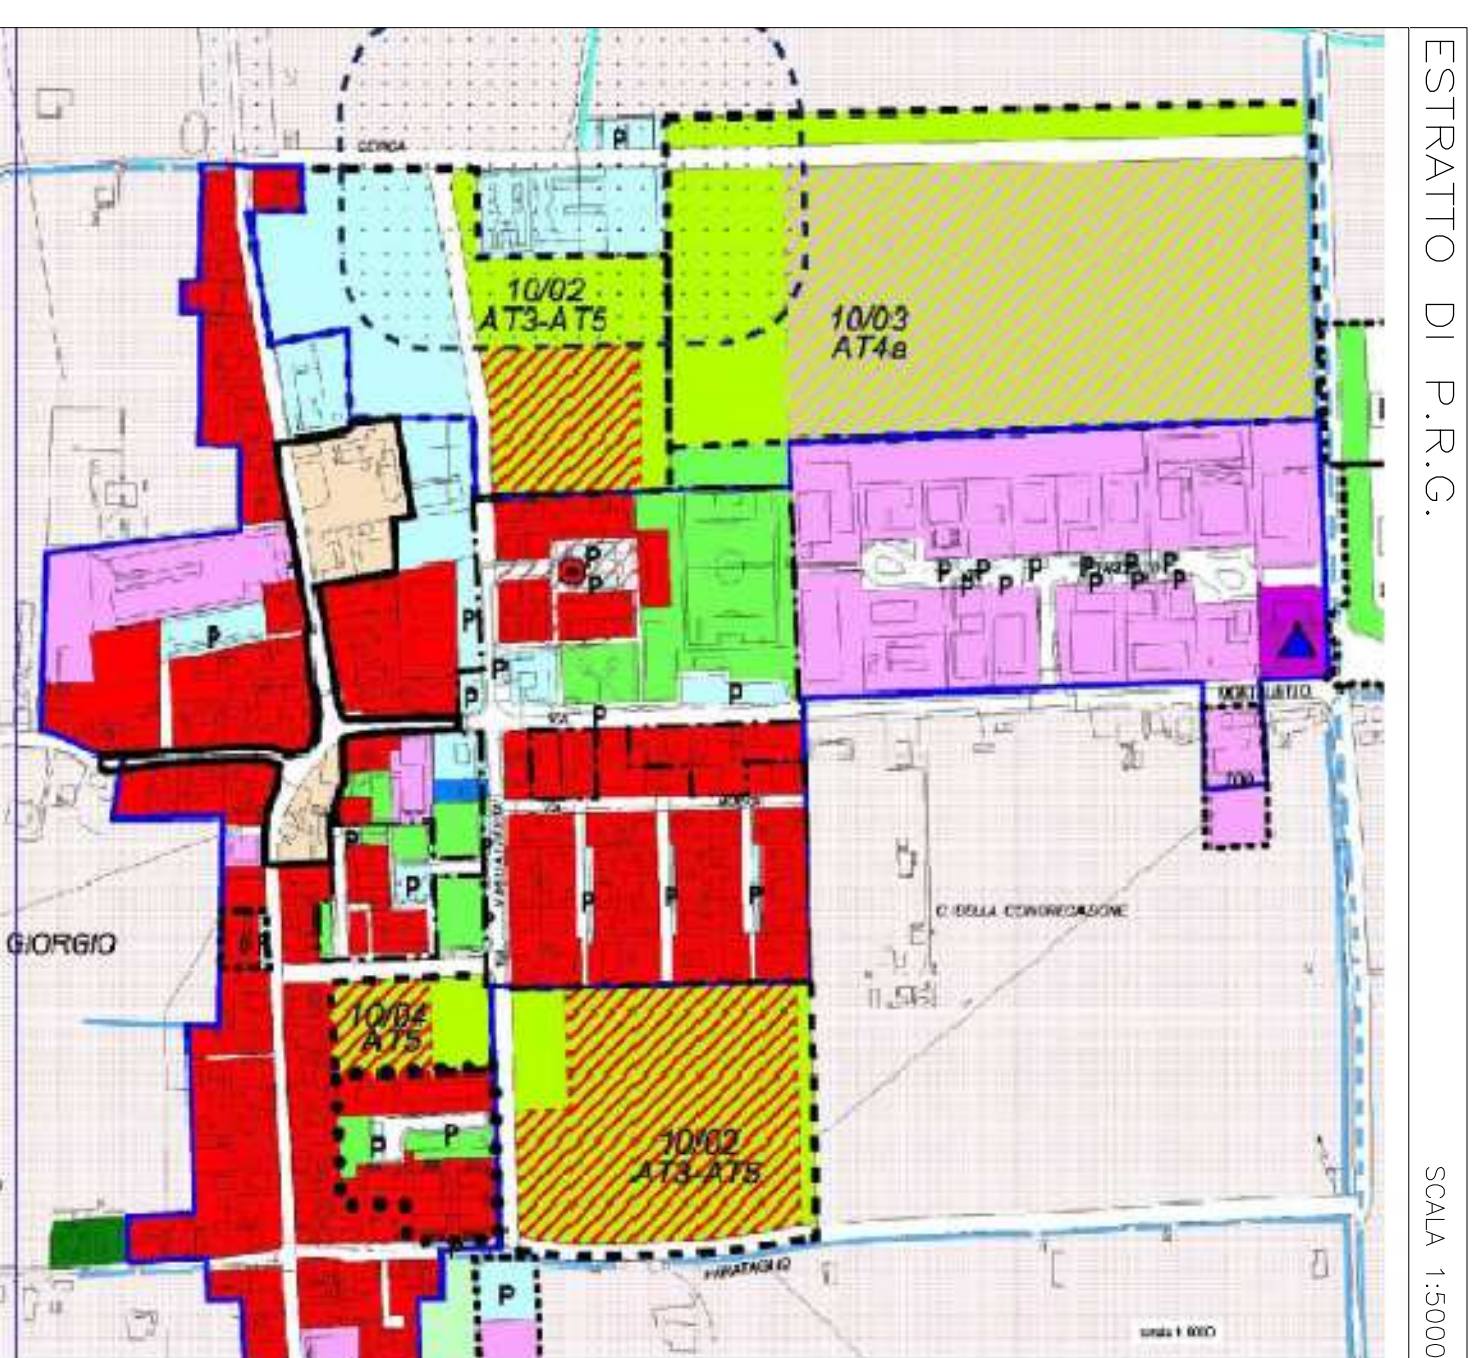

Commenti:
I.D.S.C. Diocesi Cesena - Salaria via Giovanni XXIII n.13 - Cesena
Parrocchia S. Giorgio e Biagio - via S. Giorgio n.2992 - S. Giorgio di Cesena
Luca di Giacomo - via Francesco Cilea n.320 - Cesena
Siri Gabriella - via Francesco Cilea n.320 - Cesena
Lucia Rassinara - via Giovanni Pascoli n.500 - Cesena
Dalla Strada Tino - via Morini n.55 - S. Giorgio di Cesena
Mazzoni Raffaele - via Montalbato n.3272 - S. Giorgio di Cesena
Enrid Coccazzoli Antonio e Bassani Eddie, Coccazzoli Anna Maria - via A. Romagnoli n.8 - Bologna
Zanoni Romano e Benedetti Sonia - via Zenni n.771 - Pianoro di Bologna
Zanoni Verardo - via S. Giorgio n.3185 - S. Giorgio di Cesena

PLANIMETRIA CATASTALE
SCALA 1:2000

AREA NORD
SCALA 1:500

AREA SUD
SCALA 1:500