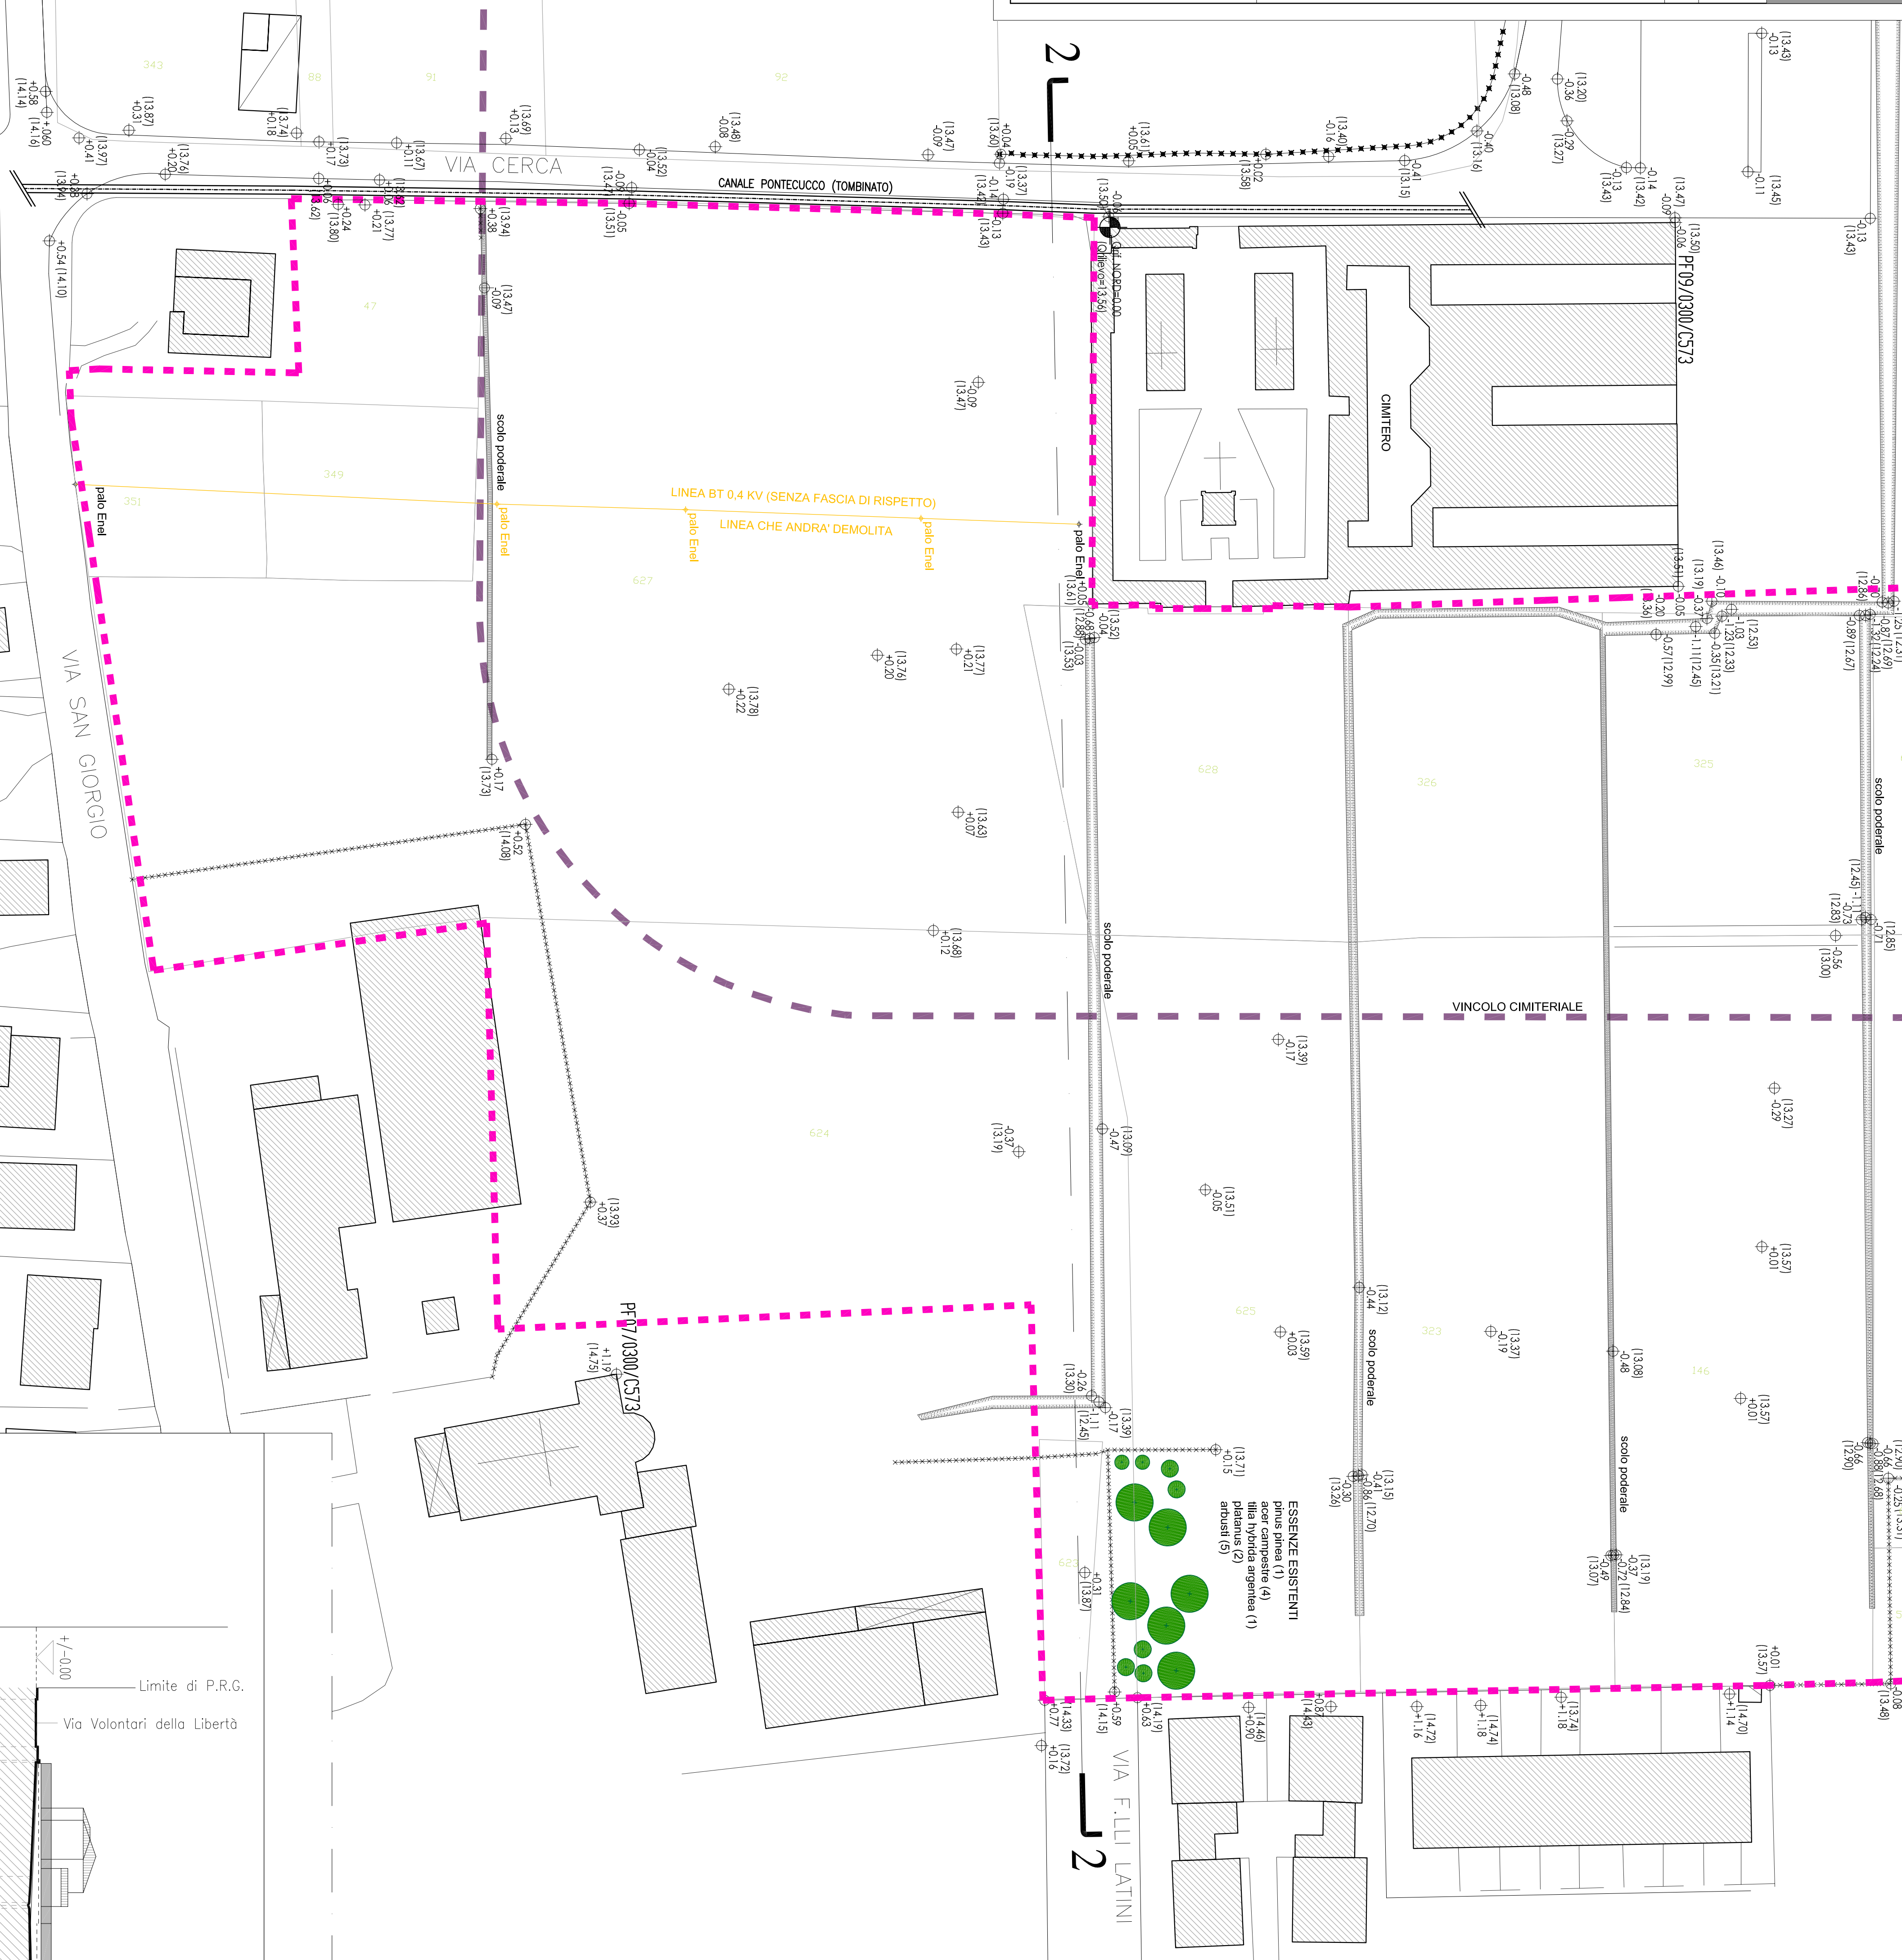

Commenti:
I.D.S.C. Diocesi Cesena - Salaria via Giovanni XXIII n.13 - Cesena
Parrocchia S. Giorgio e Biagio - via S. Giorgio n.2992 - S. Giorgio di Cesena
Luca di Giacomo - via Francesco Cilea n.320 - Cesena
Siri Gabriella - via Francesco Cilea n.320 - Cesena
Lucia Rassinara - via Giovanni Pascoli n.500 - Cesena
Dalla Strada Tino - via Morini n.55 - S. Giorgio di Cesena
Mazzoni Raffaele - via Montalbato n.3272 - S. Giorgio di Cesena
Enrid Coccazzoli Antonio e Bassani Eddie, Coccazzoli Anna Maria - via A. Romagnoli n.8 - Bologna
Zanoni Romano e Benedetti Sonia - via Zenni n.771 - Pianoro di Bologna
Zanoni Verardo - via S. Giorgio n.3185 - S. Giorgio di Cesena

PLANIMETRIA CATASTALE
SCALA 1:2000

AREA NORD
SCALA 1:500

AREA SUD
SCALA 1:500