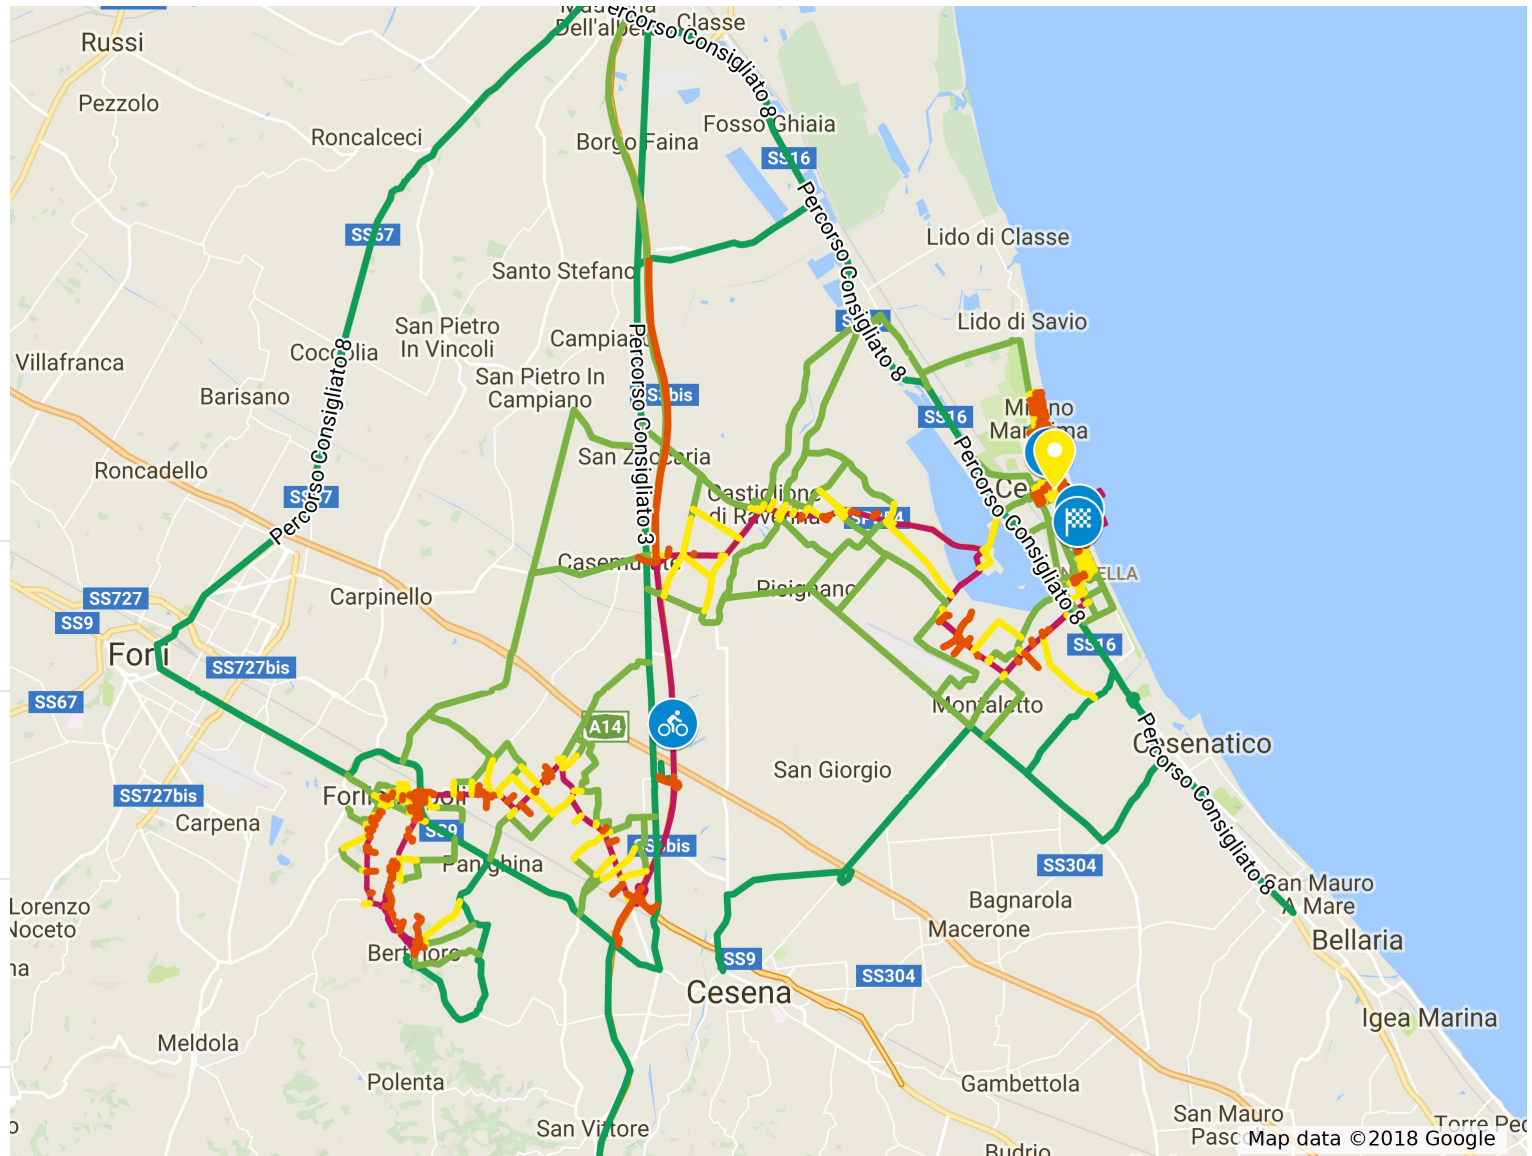

Road Closure Manager IronMan Italy Emilia Romagna 2018

IRONMAN Percorso / Race Course

-  Swim Course 3800mt + 488mt
-  Bike Course 180k
-  Run Course 42.195k
-  START IRONMAN
-  BIKE 180km
-  RUN 42,2km
-  FINISH LINE

Strada Libera / Open Road

-  Tutti gli elementi

Strada Libera Locale / Local Open Road

-  Tutti gli elementi

Strada aperta in uscita da percorso / Open Road Exit only

-  Tutti gli elementi

Strada Chiusa / Closed Road

-  Tutti gli elementi

Sabato 22 Settembre 2018, Segnalazione strade Chiuse, Parzialmente Chiuse e Libere nei pressi dei percorsi dell'Ironman Italy Emilia Romagna 2018

Indicativamente le Strade sono Chiuse al massimo dalle ore 5:00 alle ore 18:30. Alcuni tratti apriranno in anticipo rispetto all'orario suddetto.

Saturday 22nd September, Map of open, closed and partially closed roads due to Ironman Italy Emilia Romagna race.

Roads are mainly closed from 5:00 AM to 6:30 PM, some road will be opened earlier depending on the real finish time of the last biker on the bike course