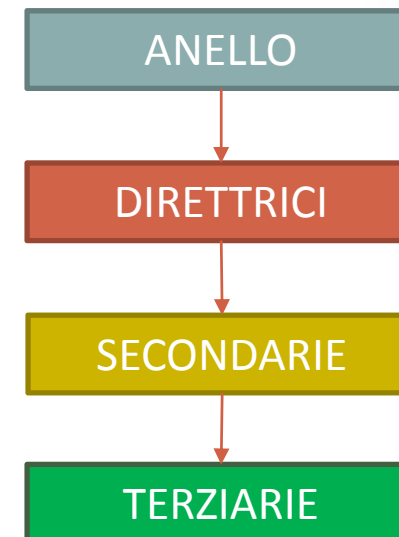

Comune di Cesena

MAN e Videosorveglianza - Quartiere Cervese Nord -

Mappa generale

Tratte interessate

Distribuzione progressiva della rete

Tratte interessate

Propedeuticità per quartiere Cervese Nord

ANELLO

ANELLO: 16.000 m

DIRETTRICE 6 RAVENNATE: 10.020 m

DIRETTRICE 7 CERVESE: 9960 m

Tratte interessate

Tratte comprese nel quartiere Cervese Nord

D 7 Cervese 9.960 m

S 6.2 Bagnile 2.250 m

S 6.1 S. Giorgio 3.410 m