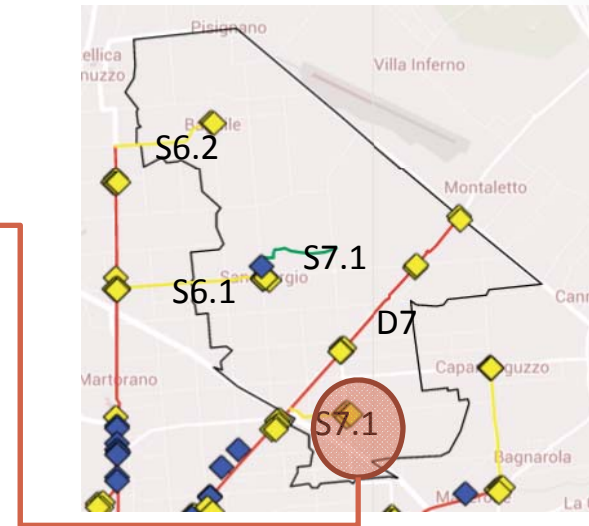

B

Servizi di videosorveglianza Via Cervese

Incrocio Via del Confine
Telecamere: 2
Tipologia: Fisse
Ambito: Stradale
Tratta: D7 Cervese

C

Servizi di videosorveglianza Scuola Materna Statale Calabrina

Telecamere: 1
Tipologia: DOME
Ambito: Scuola
Tratta: D7 Cerveze

Servizi di videosorveglianza Scuola Materna Statale Calabrina

Scuola Materna Statale
Calabrina "Arcobaleno"
Via Targhini 4045

Servizi di videosorveglianza

Rotonda Via Targhini – Via Medri

Telecamere: 4
Tipologia: Fisse
Ambito: Stradale
Tratta: S7.1 Gattolino

Servizi di videosorveglianza

Rotonda Via Targhini – Via Medri

Via Targhini (sud)

Via Renato Medri
(ovest)

Servizi di videosorveglianza

Rotonda Via Targhini – Via Medri

Via Targhini (nord)

Via Renato Medri (est)

Servizi di videosorveglianza

Scuola elementare Gattolino

Telecamere: 1
Tipologia: DOME
Ambito: Scuola
Tratta: S7.1 Gattolino

Servizi di videosorveglianza

Scuola elementare Gattolino

Scuola Elementare
Gattolino in Via Medri
1138