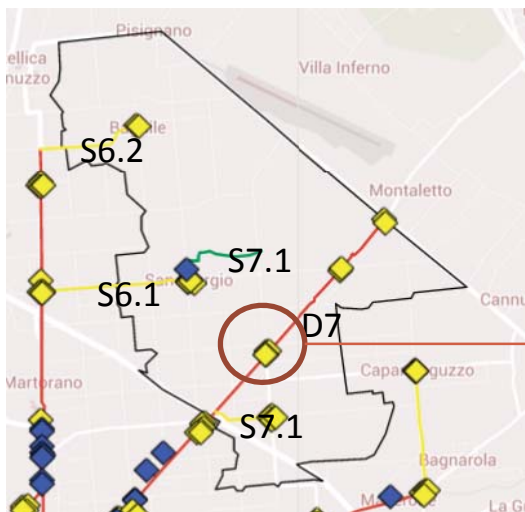

Incrocio Via Provinciale C.
Telecamere: 4
Tipologia: Fisse
Ambito: Stradale
Tratta: D7 Cervese

A

Servizi di videosorveglianza Via Cervese

Incrocio Via Montaletto
Telecamere: 2
Tipologia: Fisse
Ambito: Stradale
Tratta: D7 Cervese

B

Servizi di videosorveglianza Via Cervese

Incrocio Via del Confine
Telecamere: 2
Tipologia: Fisse
Ambito: Stradale
Tratta: D7 Cervese

C

Servizi di videosorveglianza Scuola Materna Statale Calabrina

Telecamere: 1
Tipologia: DOME
Ambito: Scuola
Tratta: D7 Cerveze

Servizi di videosorveglianza Scuola Materna Statale Calabrina

Scuola Materna Statale
Calabrina "Arcobaleno"
Via Targhini 4045

Servizi di videosorveglianza

Rotonda Via Targhini – Via Medri

Telecamere: 4
Tipologia: Fisse
Ambito: Stradale
Tratta: S7.1 Gattolino

Servizi di videosorveglianza

Rotonda Via Targhini – Via Medri

Via Targhini (sud)

Via Renato Medri
(ovest)

Servizi di videosorveglianza

Rotonda Via Targhini – Via Medri

Via Targhini (nord)

Via Renato Medri (est)