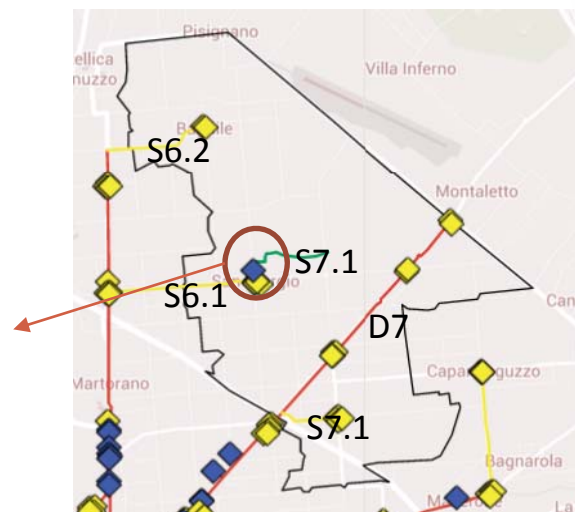

Comune di Cesena

MAN e Videosorveglianza - Quartiere Cervese Nord -

Mappa generale

Tratte interessate

Distribuzione progressiva della rete

Tratte interessate

Propedeuticità per quartiere Cervese Nord

ANELLO

Servizi di connettività e autenticazione

Sede Quartiere
Cervese Nord

Servizi di videosorveglianza

Incrocio Via Rovescio – Via Pisignano

Telecamere: 2
Tipologia: Fisse
Ambito: Stradale
Tratta: S 6.2 Bagnile

Servizi di videosorveglianza

Incrocio Via Rovescio – Via Pisignano

Servizi di videosorveglianza

Complesso scolastico Via San Giorgio

Telecamere: 1
Tipologia: DOME
Ambito: Ed. Scolastico
Tratta: S 6.1 S.Giorgio

Servizi di videosorveglianza

Complesso scolastico Via San Giorgio

Servizi di videosorveglianza

Incrocio Via S. Giorgio – Via Montaletto

Sede di quartiere

Telecamere: 5
Tipologia: Fisse
Ambito: Stradale
Tratta: S 6.1 S.Giorgio