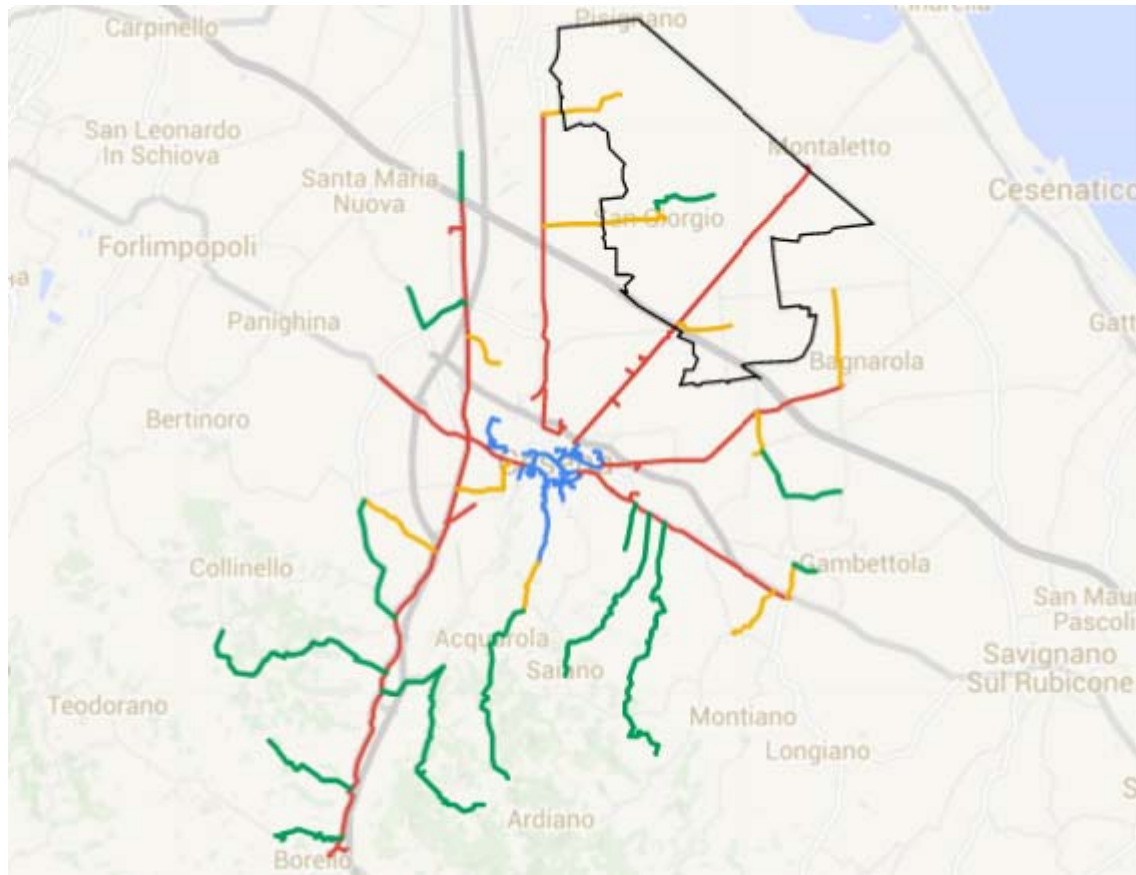

Comune di Cesena

MAN e Videosorveglianza - Quartiere Cervese Nord -

Mappa generale

Tratte interessate

Distribuzione progressiva della rete

Tratte interessate

Propedeuticità per quartiere Cervese Nord

ANELLO

ANELLO: 16.000 m

DIRETTRICE 6 RAVENNATE: 10.020 m

DIRETTRICE 7 CERVESE: 9960 m

Tratte interessate

Tratte comprese nel quartiere Cervese Nord

D 7 Cervese 9.960 m

S 6.2 Bagnile 2.250 m

S 6.1 S. Giorgio 3.410 m