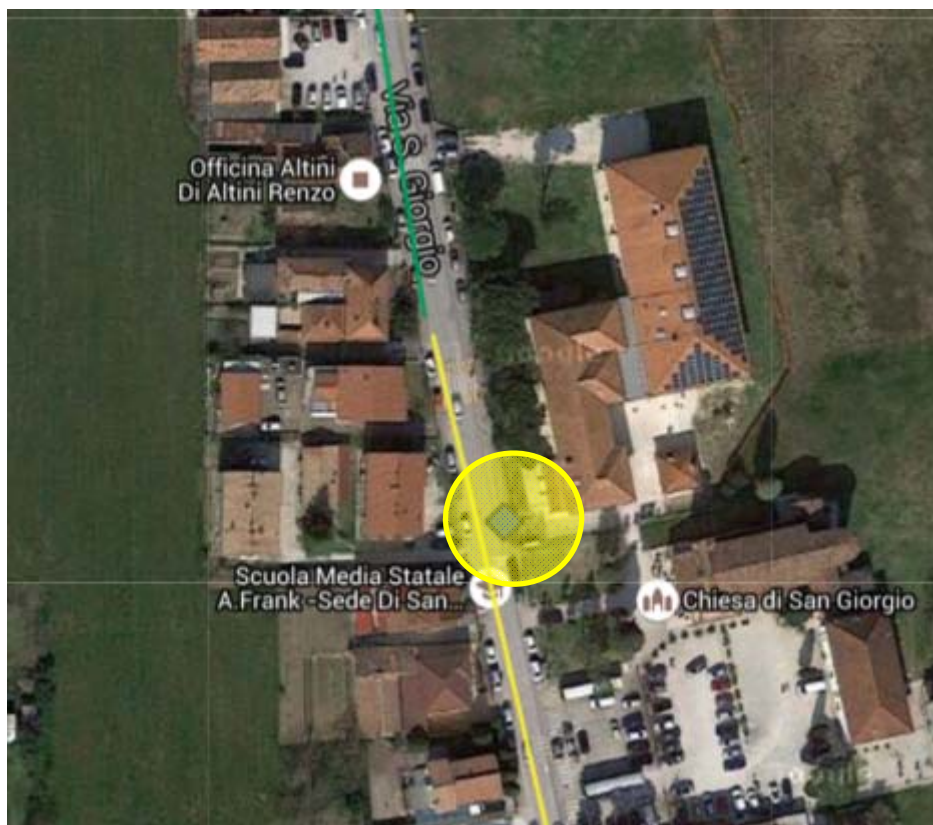

Comune di Cesena

MAN e Videosorveglianza - Quartiere Cervese Nord -

Mappa generale

Tratte interessate

Distribuzione progressiva della rete

Tratte interessate

Propedeuticità per quartiere Cervese Nord

ANELLO

Complesso scolastico
via S.Giorgio

Servizi di connettività e autenticazione

Scuola Materna Statale
Calabrina "Arcobaleno"
Via Targhini 4045

Servizi di connettività e autenticazione

Scuola Elementare
Gattolino in Via Medri
1138

Servizi di connettività e autenticazione

Sede Quartiere
Cervese Nord

Servizi di videosorveglianza

Incrocio Via Rovescio – Via Pisignano

Telecamere: 2
Tipologia: Fisse
Ambito: Stradale
Tratta: S 6.2 Bagnile

Servizi di videosorveglianza

Incrocio Via Rovescio – Via Pisignano

Servizi di videosorveglianza

Complesso scolastico Via San Giorgio

Telecamere: 1
Tipologia: DOME
Ambito: Ed. Scolastico
Tratta: S 6.1 S.Giorgio