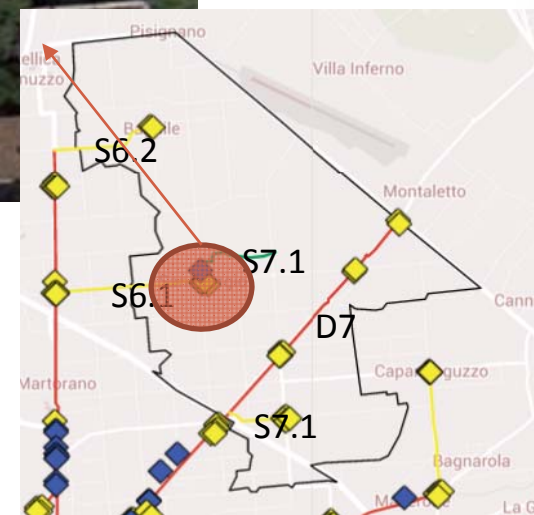

Servizi di connettività e autenticazione

Sede Quartiere
Cervese Nord

Servizi di videosorveglianza

Incrocio Via Rovescio – Via Pisignano

Telecamere: 2
Tipologia: Fisse
Ambito: Stradale
Tratta: S 6.2 Bagnile

Servizi di videosorveglianza

Incrocio Via Rovescio – Via Pisignano

Servizi di videosorveglianza

Complesso scolastico Via San Giorgio

Telecamere: 1
Tipologia: DOME
Ambito: Ed. Scolastico
Tratta: S 6.1 S.Giorgio

Servizi di videosorveglianza

Complesso scolastico Via San Giorgio

Servizi di videosorveglianza

Incrocio Via S. Giorgio – Via Montaletto

Sede di quartiere

Telecamere: 5
Tipologia: Fisse
Ambito: Stradale
Tratta: S 6.1 S.Giorgio

Servizi di videosorveglianza

Incrocio Via S. Giorgio – Via Montaletto

A

B

C

Servizi di videosorveglianza Via Cervese

Incrocio Via del Confine
Telecamere: 2
Tipologia: Fisse
Ambito: Stradale
Tratta: D7 Cervese