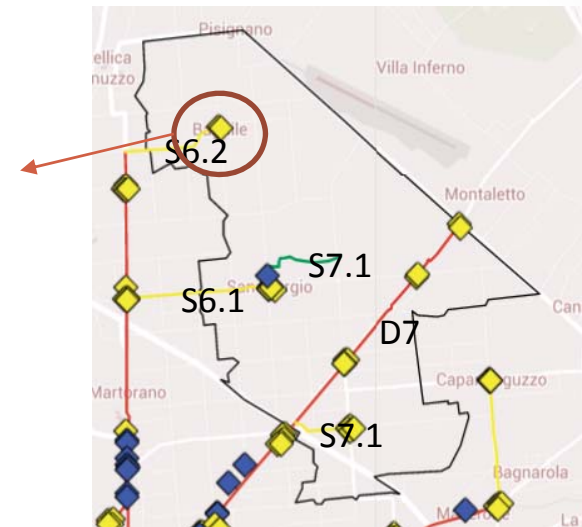

Comune di Cesena

MAN e Videosorveglianza - Quartiere Cervese Nord -

Mappa generale

Tratte interessate

Distribuzione progressiva della rete

Tratte interessate

Propedeuticità per quartiere Cervese Nord

ANELLO

S 7.1 Gattolino 1.380 m

T 6.1.1 Ponte Cucco 1.850 m

Servizi

Servizi di accesso a Internet

- 3 Complessi scolastici
- 1 Sede di quartiere

Punti di Videosorveglianza

- 22 Telecamere

Servizi di connettività e autenticazione

Complesso scolastico
via S.Giorgio

Servizi di connettività e autenticazione

Scuola Materna Statale
Calabrina "Arcobaleno"
Via Targhini 4045

Servizi di connettività e autenticazione

Scuola Elementare
Gattolino in Via Medri
1138

Servizi di connettività e autenticazione

Sede Quartiere
Cervese Nord

Servizi di videosorveglianza

Incrocio Via Rovescio – Via Pisignano

Telecamere: 2
Tipologia: Fisse
Ambito: Stradale
Tratta: S 6.2 Bagnile