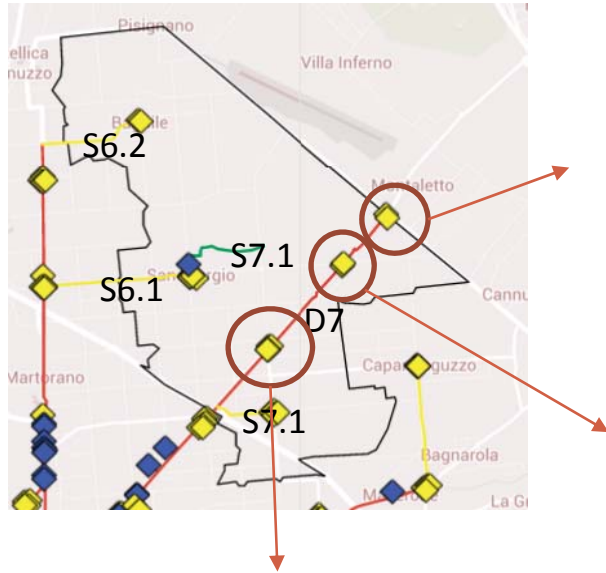

Servizi di connettività e autenticazione

Sede Quartiere
Cervese Nord

Servizi di videosorveglianza

Incrocio Via Rovescio – Via Pisignano

Telecamere: 2
Tipologia: Fisse
Ambito: Stradale
Tratta: S 6.2 Bagnile

Servizi di videosorveglianza

Complesso scolastico Via San Giorgio

Servizi di videosorveglianza

Incrocio Via S. Giorgio – Via Montaletto

Sede di quartiere

Telecamere: 5
Tipologia: Fisse
Ambito: Stradale
Tratta: S 6.1 S.Giorgio

Servizi di videosorveglianza

Incrocio Via S. Giorgio – Via Montaletto

A

B

C

Servizi di videosorveglianza Via Cervese

Incrocio Via del Confine
Telecamere: 2
Tipologia: Fisse
Ambito: Stradale
Tratta: D7 Cervese

C

Incrocio Via Montaletto
Telecamere: 2
Tipologia: Fisse
Ambito: Stradale
Tratta: D7 Cervese

B

Incrocio Via Provinciale C.
Telecamere: 4
Tipologia: Fisse
Ambito: Stradale
Tratta: D7 Cervese

A

Servizi di videosorveglianza Via Cervese