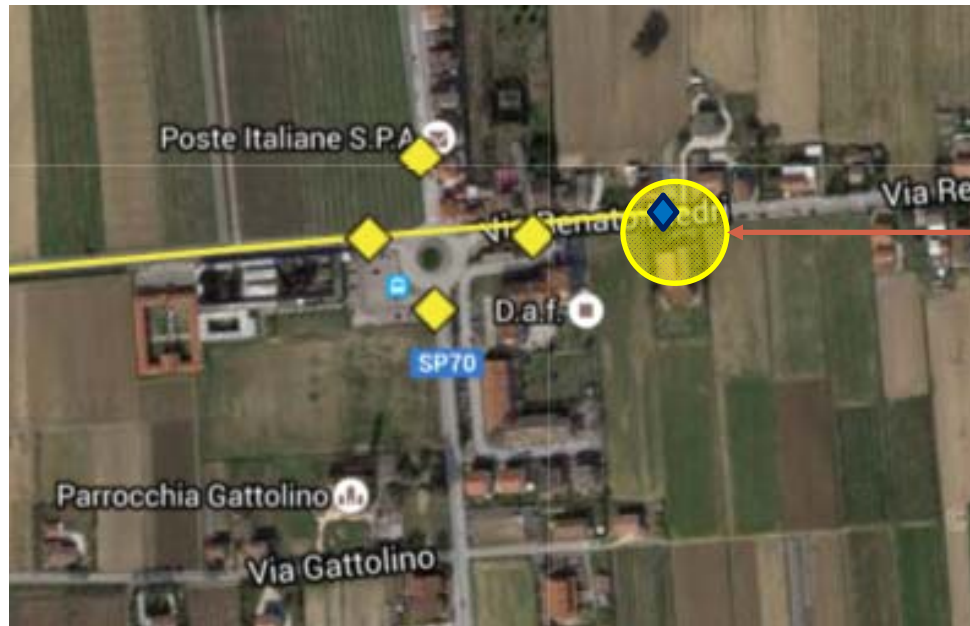

Servizi di videosorveglianza Scuola Materna Statale Calabrina

Scuola Materna Statale
Calabrina "Arcobaleno"
Via Targhini 4045

Servizi di videosorveglianza

Rotonda Via Targhini – Via Medri

Telecamere: 4
Tipologia: Fisse
Ambito: Stradale
Tratta: S7.1 Gattolino

Servizi di videosorveglianza

Rotonda Via Targhini – Via Medri

Via Targhini (sud)

Via Renato Medri
(ovest)

Servizi di videosorveglianza

Rotonda Via Targhini – Via Medri

Via Targhini (nord)

Via Renato Medri (est)

Servizi di videosorveglianza

Scuola elementare Gattolino

Telecamere: 1
Tipologia: DOME
Ambito: Scuola
Tratta: S7.1 Gattolino

Servizi di videosorveglianza

Scuola elementare Gattolino

Scuola Elementare
Gattolino in Via Medri
1138