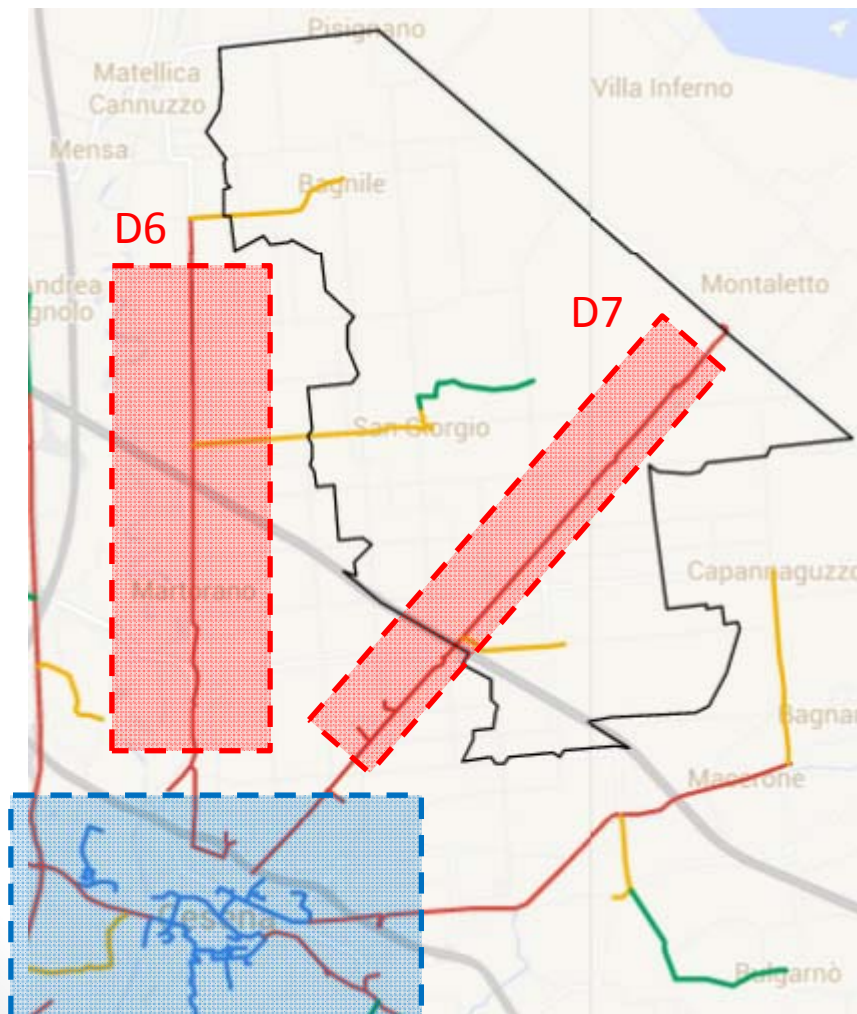

Comune di Cesena

MAN e Videosorveglianza - Quartiere Cervese Nord -

Mappa generale

Tratte interessate

Distribuzione progressiva della rete

Tratte interessate

Propedeuticità per quartiere Cervese Nord

ANELLO

ANELLO: 16.000 m

DIRETTRICE 6 RAVENNATE: 10.020 m

DIRETTRICE 7 CERVESE: 9960 m

Tratte interessate

Tratte comprese nel quartiere Cervese Nord

D 7 Cervese 9.960 m

S 6.2 Bagnile 2.250 m

S 6.1 S. Giorgio 3.410 m

S 7.1 Gattolino 1.380 m

T 6.1.1 Ponte Cucco 1.850 m

Servizi

Servizi di accesso a Internet

- 3 Complessi scolastici
- 1 Sede di quartiere

Punti di Videosorveglianza

- 22 Telecamere

Servizi di connettività e autenticazione

Servizi di connettività e autenticazione

Sede Quartiere
Cervese Nord

Servizi di videosorveglianza

Incrocio Via Rovescio – Via Pisignano

Telecamere: 2
Tipologia: Fisse
Ambito: Stradale
Tratta: S 6.2 Bagnile