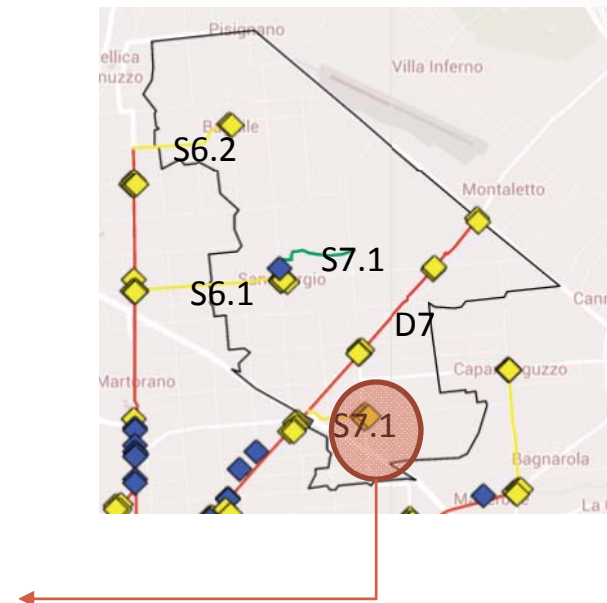

Incrocio Via Provinciale C.
Telecamere: 4
Tipologia: Fisse
Ambito: Stradale
Tratta: D7 Cervese

A

Servizi di videosorveglianza Via Cervese

Incrocio Via Montaletto
Telecamere: 2
Tipologia: Fisse
Ambito: Stradale
Tratta: D7 Cervese

B

Servizi di videosorveglianza Via Cervese

Incrocio Via del Confine
Telecamere: 2
Tipologia: Fisse
Ambito: Stradale
Tratta: D7 Cervese

C

Servizi di videosorveglianza Scuola Materna Statale Calabrina

Telecamere: 1
Tipologia: DOME
Ambito: Scuola
Tratta: D7 Cerveze

Servizi di videosorveglianza Scuola Materna Statale Calabrina

Scuola Materna Statale
Calabrina "Arcobaleno"
Via Targhini 4045

Servizi di videosorveglianza

Rotonda Via Targhini – Via Medri

Telecamere: 4
Tipologia: Fisse
Ambito: Stradale
Tratta: S7.1 Gattolino

Servizi di videosorveglianza

Rotonda Via Targhini – Via Medri

Via Targhini (sud)

Via Renato Medri
(ovest)

Servizi di videosorveglianza

Rotonda Via Targhini – Via Medri

Via Targhini (nord)

Via Renato Medri (est)