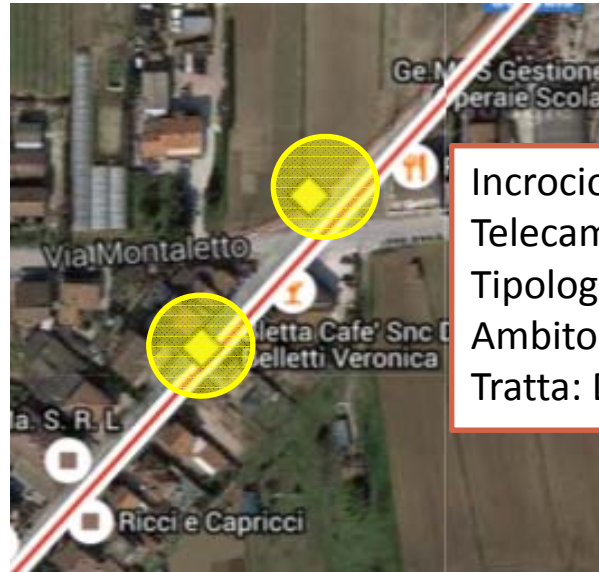

Servizi di videosorveglianza

Complesso scolastico Via San Giorgio

Servizi di videosorveglianza

Incrocio Via S. Giorgio – Via Montaletto

Sede di quartiere

Telecamere: 5
Tipologia: Fisse
Ambito: Stradale
Tratta: S 6.1 S.Giorgio

Servizi di videosorveglianza

Incrocio Via S. Giorgio – Via Montaletto

A

B

C

Servizi di videosorveglianza Via Cervese

Incrocio Via del Confine
Telecamere: 2
Tipologia: Fisse
Ambito: Stradale
Tratta: D7 Cervese

C

Incrocio Via Montaletto
Telecamere: 2
Tipologia: Fisse
Ambito: Stradale
Tratta: D7 Cervese

B

Incrocio Via Provinciale C.
Telecamere: 4
Tipologia: Fisse
Ambito: Stradale
Tratta: D7 Cervese

A

Servizi di videosorveglianza Via Cervese