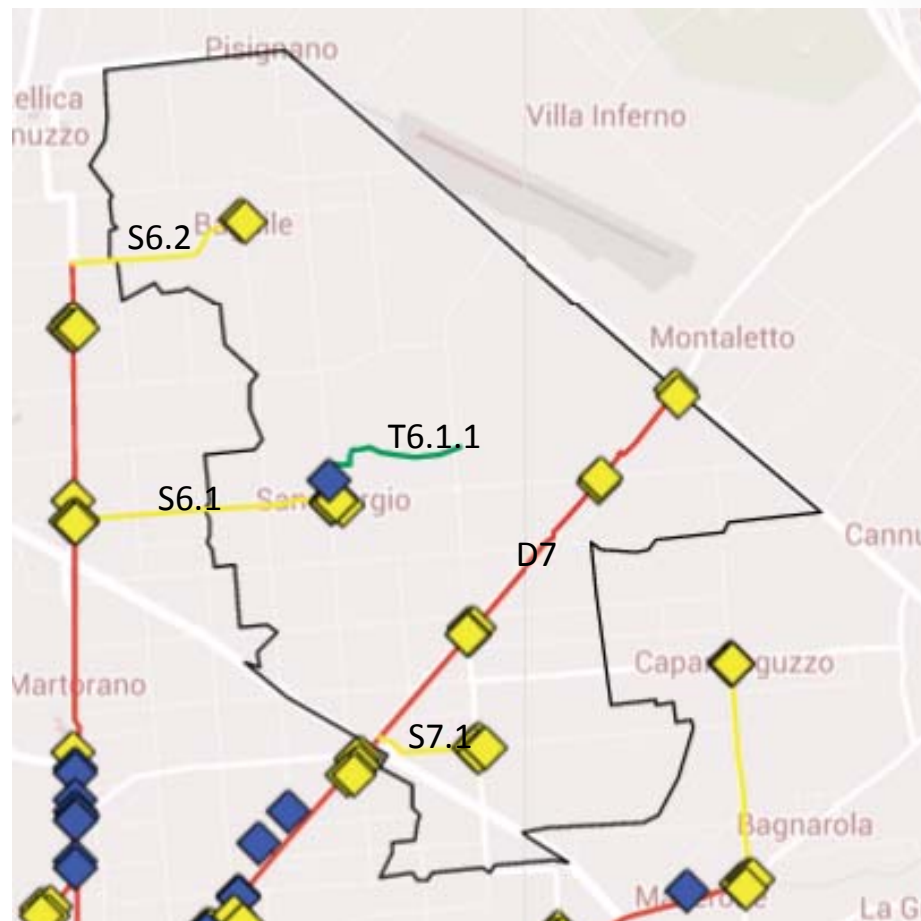

Comune di Cesena

MAN e Videosorveglianza - Quartiere Cervese Nord -

Mappa generale

Tratte interessate

Distribuzione progressiva della rete

Tratte interessate

Propedeuticità per quartiere Cervese Nord

ANELLO

ANELLO: 16.000 m

DIRETTRICE 6 RAVENNATE: 10.020 m

DIRETTRICE 7 CERVESE: 9960 m

Tratte interessate

Tratte comprese nel quartiere Cervese Nord

D 7 Cervese 9.960 m

S 6.2 Bagnile 2.250 m

S 6.1 S. Giorgio 3.410 m

S 7.1 Gattolino 1.380 m

T 6.1.1 Ponte Cucco 1.850 m

Servizi

Servizi di accesso a Internet

- 3 Complessi scolastici
- 1 Sede di quartiere

Punti di Videosorveglianza

- 22 Telecamere

Servizi di connettività e autenticazione

Servizi di connettività e autenticazione

Sede Quartiere
Cervese Nord

Servizi di videosorveglianza

Incrocio Via Rovescio – Via Pisignano

Telecamere: 2
Tipologia: Fisse
Ambito: Stradale
Tratta: S 6.2 Bagnile