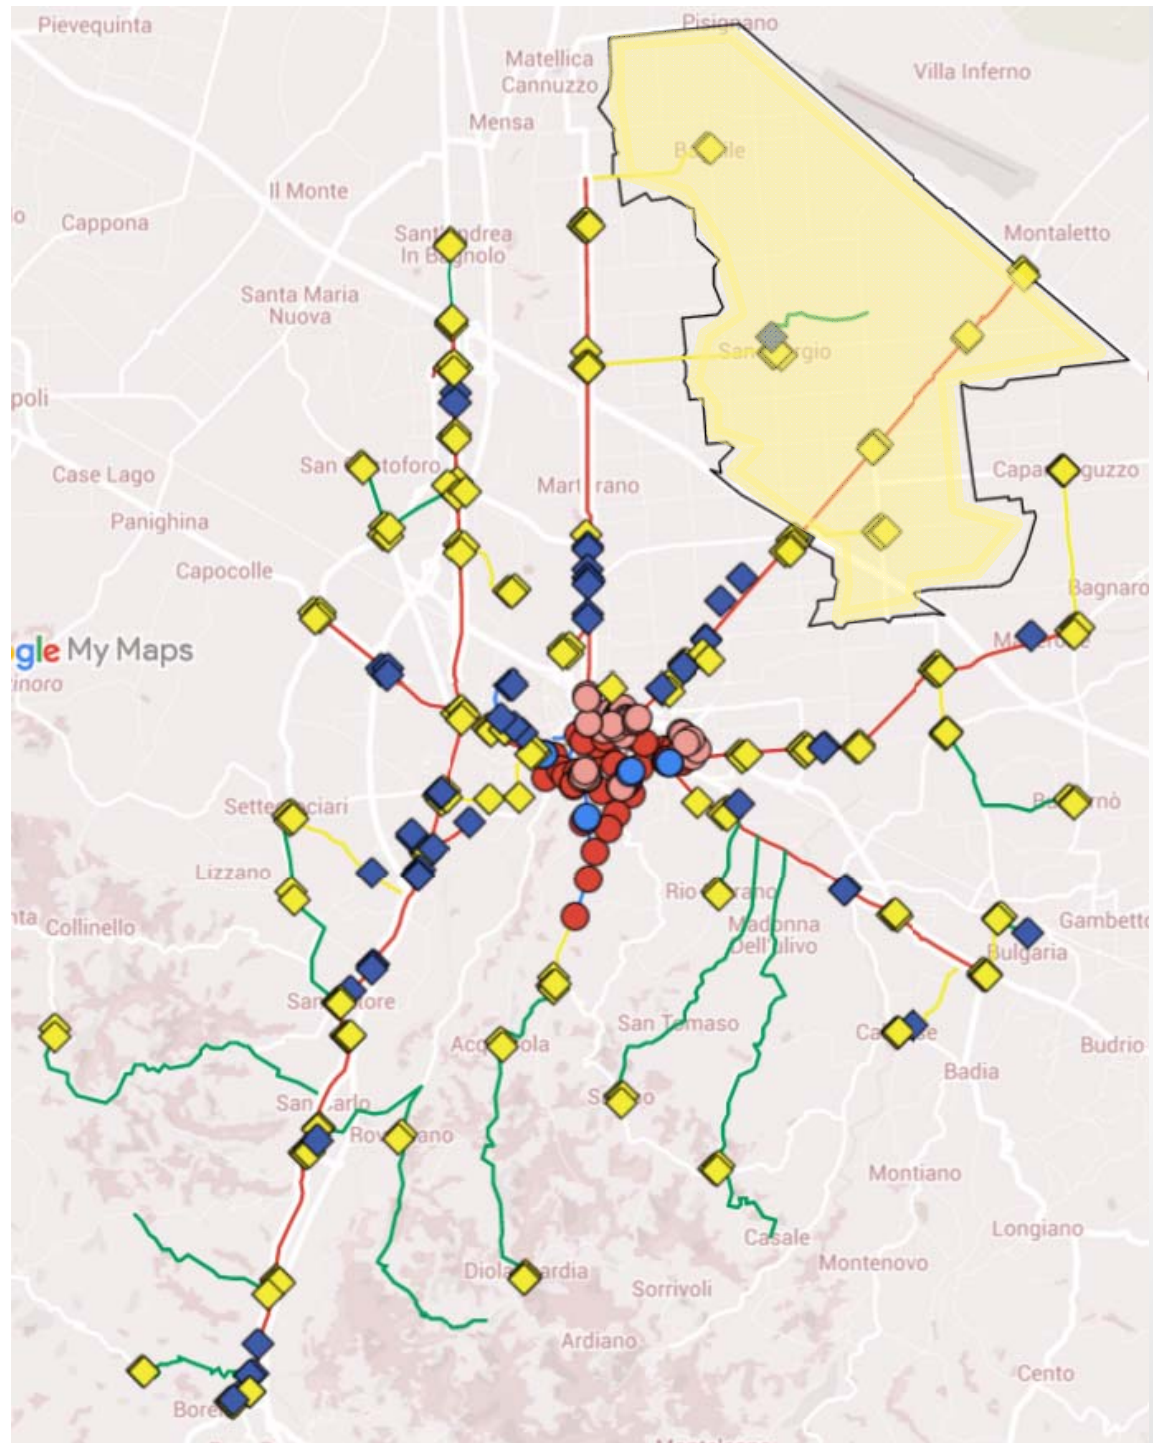

Comune di Cesena

MAN e Videosorveglianza - Quartiere Cervese Nord -

Mappa generale

Tratte interessate

Distribuzione progressiva della rete

Tratte interessate

Propedeuticità per quartiere Cervese Nord

ANELLO

ANELLO: 16.000 m

DIRETTRICE 6 RAVENNATE: 10.020 m

DIRETTRICE 7 CERVESE: 9960 m

Tratte interessate

Tratte comprese nel quartiere Cervese Nord

D 7 Cervese 9.960 m

S 6.2 Bagnile 2.250 m

S 6.1 S. Giorgio 3.410 m

S 7.1 Gattolino 1.380 m

T 6.1.1 Ponte Cucco 1.850 m

Servizi

Servizi di accesso a Internet

- 3 Complessi scolastici
- 1 Sede di quartiere

Punti di Videosorveglianza

- 22 Telecamere

Servizi di connettività e autenticazione

Servizi di connettività e autenticazione

Sede Quartiere
Cervese Nord

Servizi di videosorveglianza

Incrocio Via Rovescio – Via Pisignano

Telecamere: 2
Tipologia: Fisse
Ambito: Stradale
Tratta: S 6.2 Bagnile