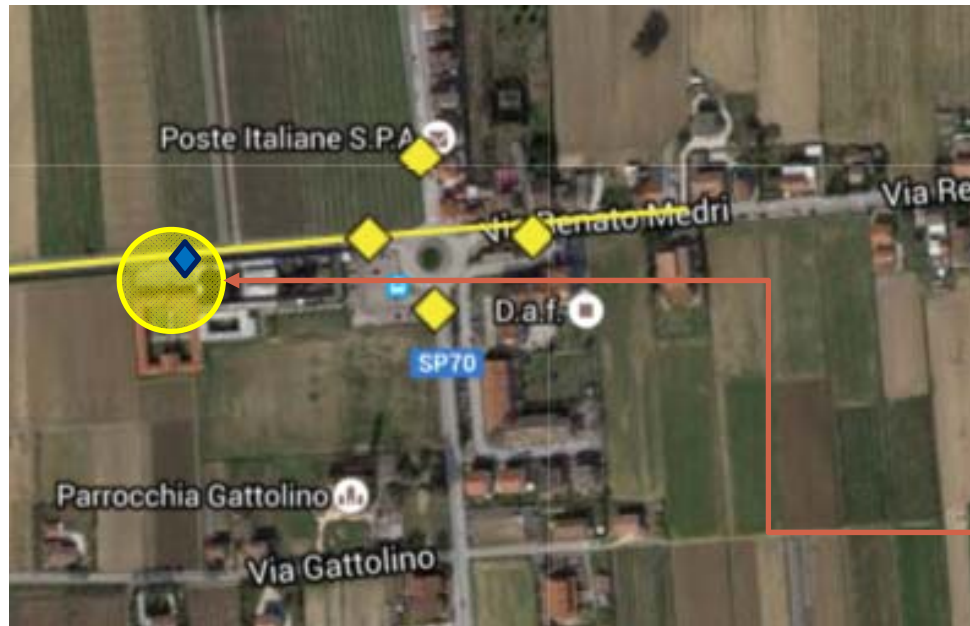

Servizi di videosorveglianza

Cimitero Gattolino

Telecamere: 1
Tipologia: DOME
Ambito: Cimitero
Tratta: S7.1 Gattolino