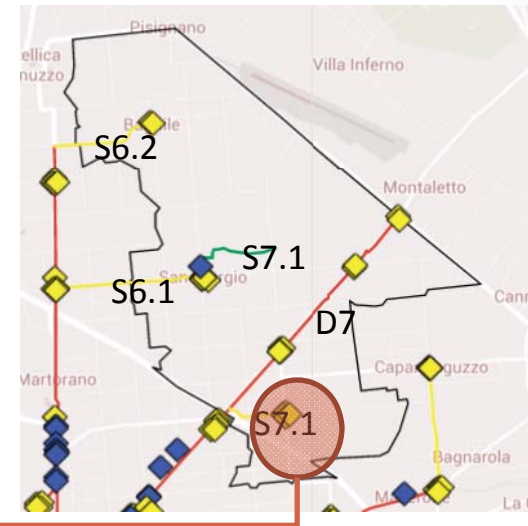

Servizi di videosorveglianza

Cimitero Gattolino

Telecamere: 1
Tipologia: DOME
Ambito: Cimitero
Tratta: S7.1 Gattolino