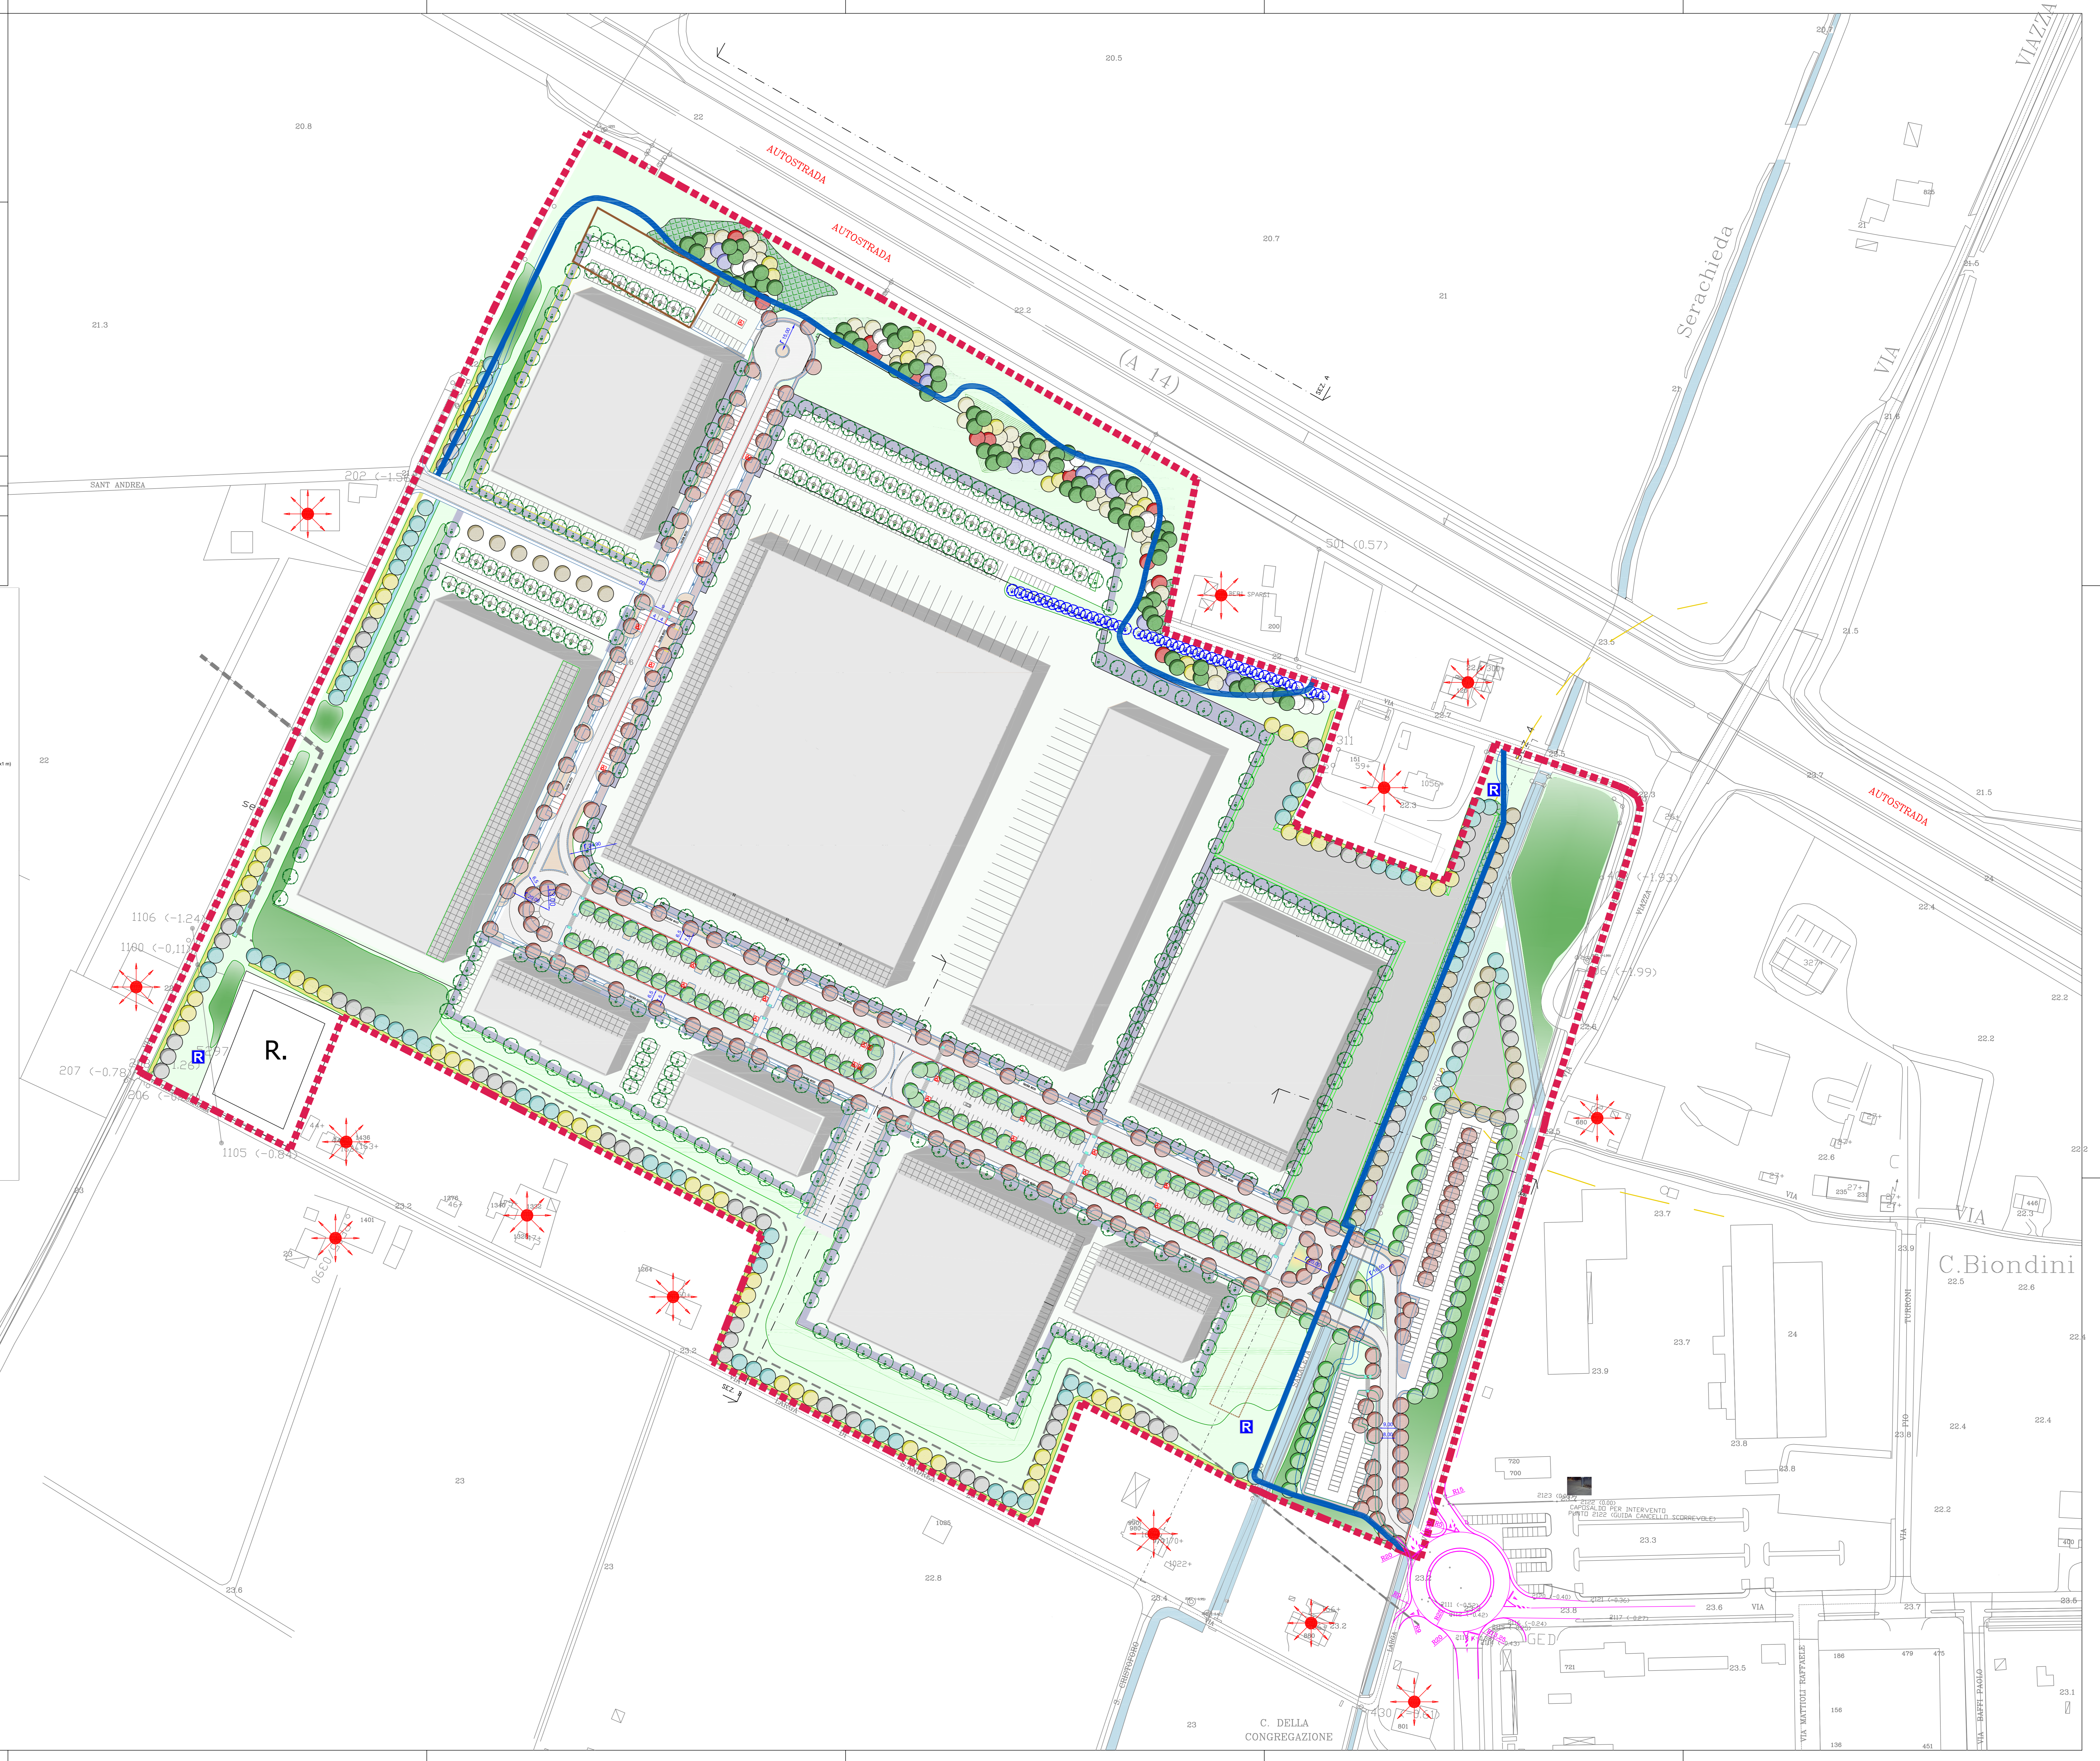

OGGETTO: **OPERE A VERDE**
Planimetria generale di progetto

settembre 2010
agg. febb. 2014

scala 1:1000

TAVOLA
V1

LEGENDA DEL VERDE

Alberi di 1a grandezza (dimensioni all'ingrosso 20-25 cm)

<ul style="list-style-type: none"> Abetone nobile Cedro libanese Fraxinus oxycarpa "raywood" Plati perimetrali di mitigazione visiva (altezza di impianto 8 m - impianto a terra) Fraxinus oxycarpa Carpinus betulus Acer campestre Alberature di delimitazione vasche di laminazione (altezza di impianto 8 m) Quercus robur Fraxinus oxycarpa Carpinus betulus 	<ul style="list-style-type: none"> Gruppi misti di alberi di mitigazione visiva (altezza di impianto 8 m - impianto a terra) Quercus ilex (40%) Quercus pubescens (30%) Populus alba Fraxinus omnis Acer campestre Pinus sylvestris Macchie di arbusti misti di mitigazione visiva (secco di impianto 10 m) Cornus sanguinea, Prunus spinosa, Berberis vulgaris, Ligustrum vulgare, Cotoneo infornatore 	<ul style="list-style-type: none"> Bucchietti misti di stabilizzazione naturalistica (secco di impianto 10 m - terreno allargato H 1,5 m) Quercus robur (50%) Populus alba, Acer campestre, Fraxinus oxycarpa, Prunus avium, Sorbus domestica
---	--	--

Scegli perimetrali di mitigazione visiva
Cornus sanguinea, Prunus spinosa, Berberis vulgaris, Ligustrum vulgare, Cotoneo infornatore, Gruppi di Acer campestre

Schema di base di impianto
Arbusti (gruppi 5 per ogni vasca) / Non vascolari (gruppi 10)

Altre simbologie:
Foto pianta / Alcece sbocciati di arbusti spezzati / Vasche di laminazione / Verde privato

Area riservata

LIMITE PIANO ATTUATIVO
FASCIA DI RISPETTO DEPURATORE
CONDOTTA SNAM
FASCIA DI RISPETTO C.E.R.