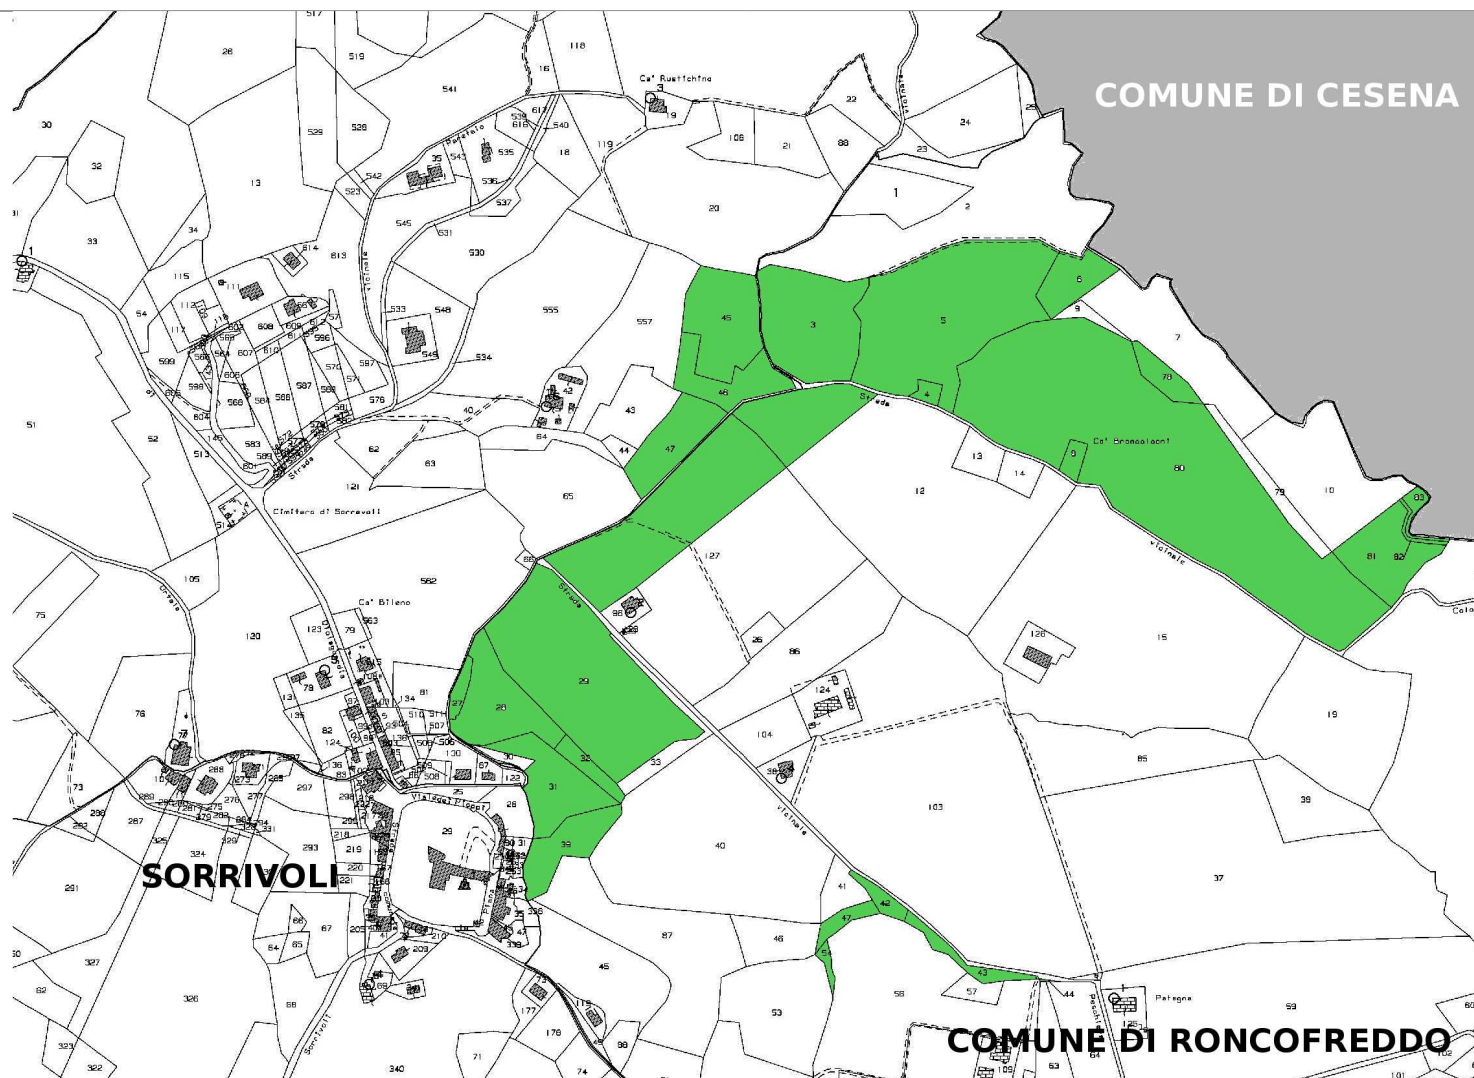

COMUNE DI CESENA

SETTORE
SERVIZIO
UFFICIO

Patrimonio e Servizi Amministrativi
Patrimonio-Espropri
Patrimonio

Piazza del Popolo 10 - 47521 Cesena
Tel: 0547.356.597 Fax 0547.356587
E-mail: patrimonio@comune.cesena.fc.it

Allegato "A"
Scheda Tecnica terreni

PODERE FONTANA
PODERE MONTEFABBRINO
PODERE PESCHIERA
PODERE ZIGNANI

Immagine non in scala