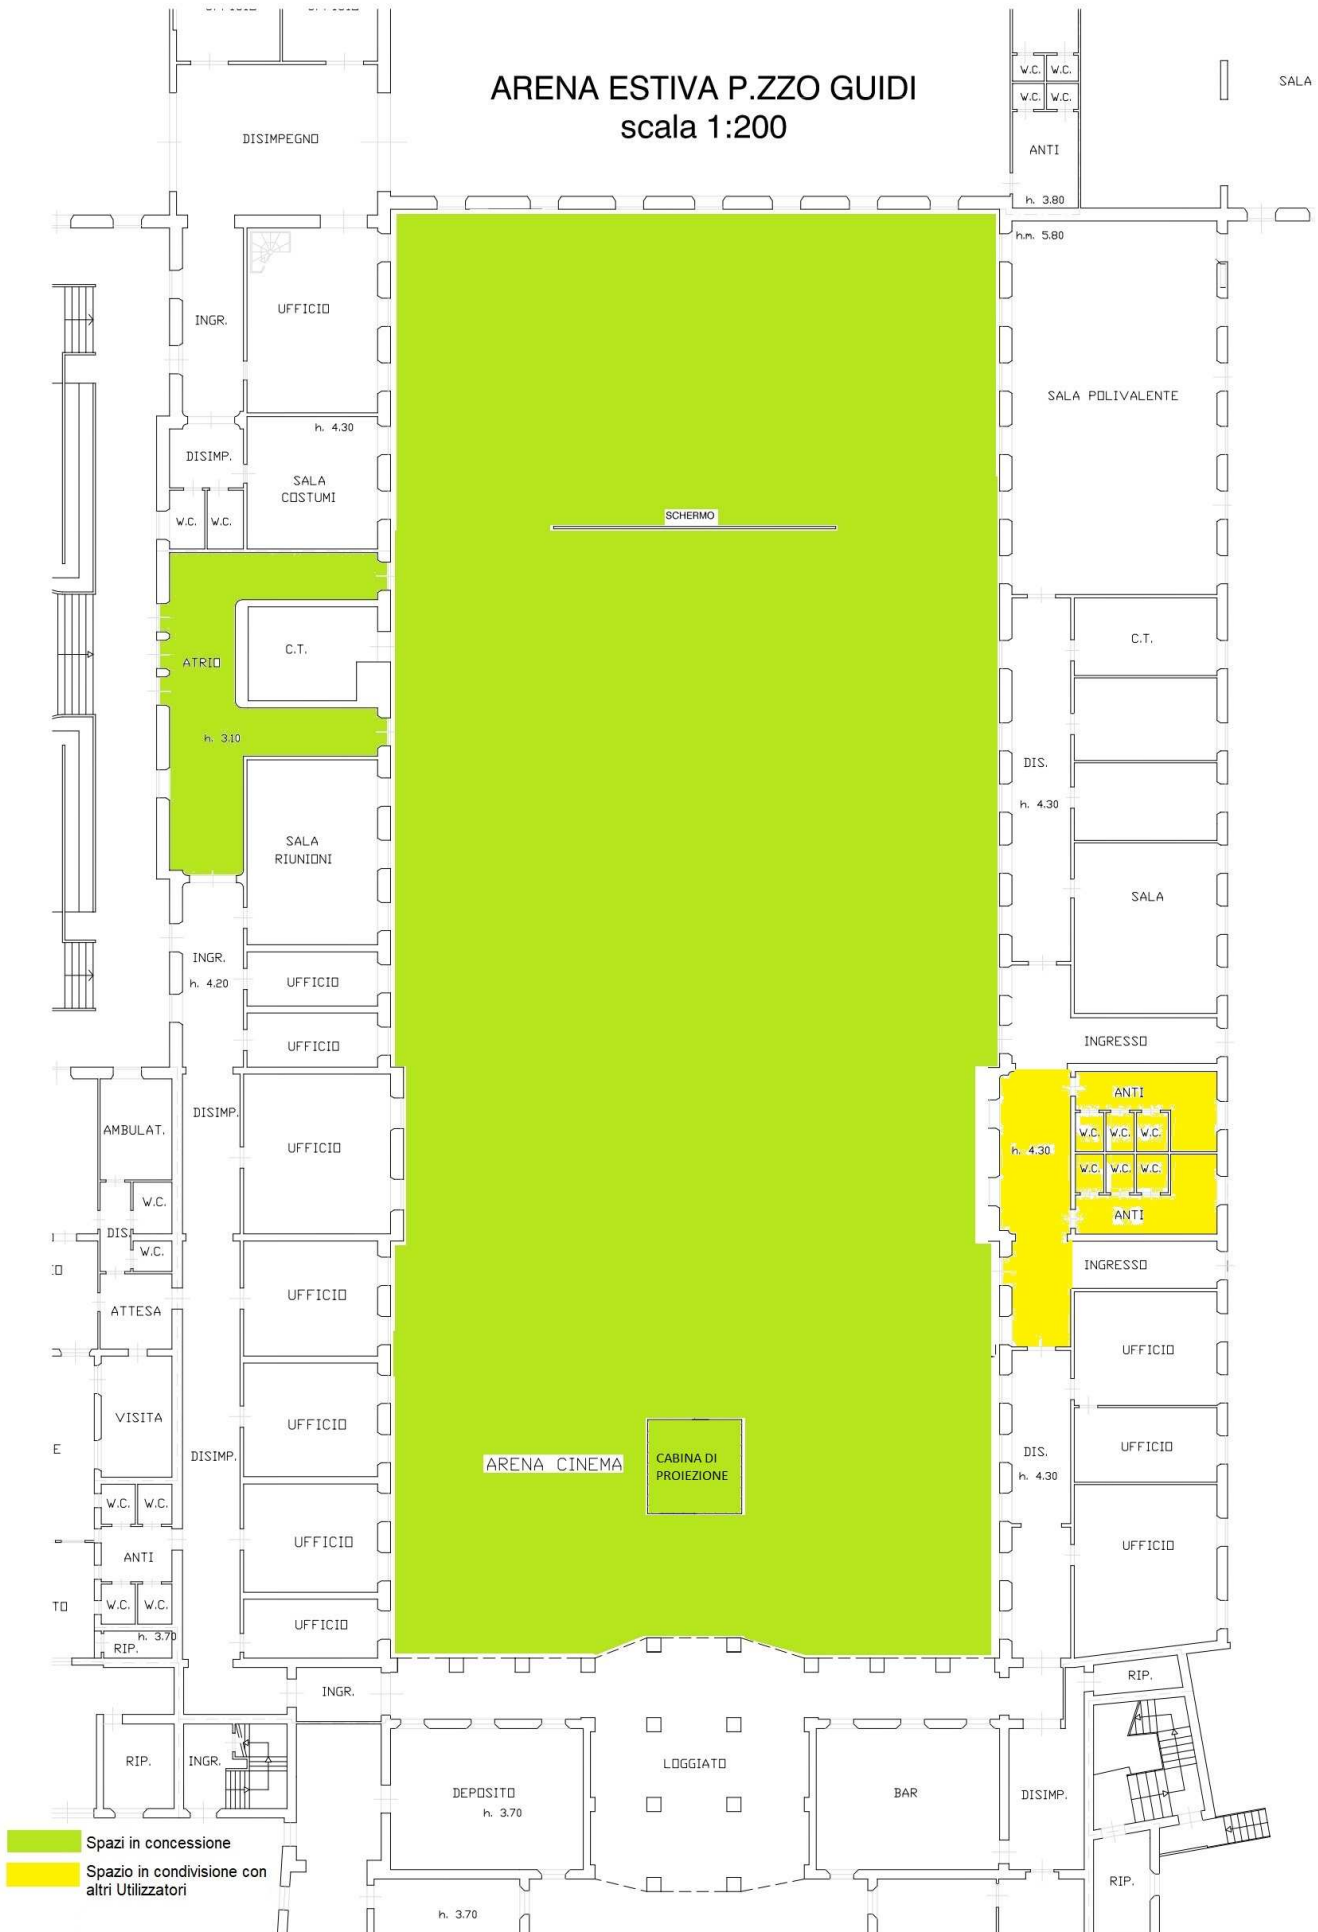

ARENA ESTIVA P.ZZO GUIDI

scala 1:200

- Spazi in concessione
- Spazio in condivisione con altri Utilizzatori