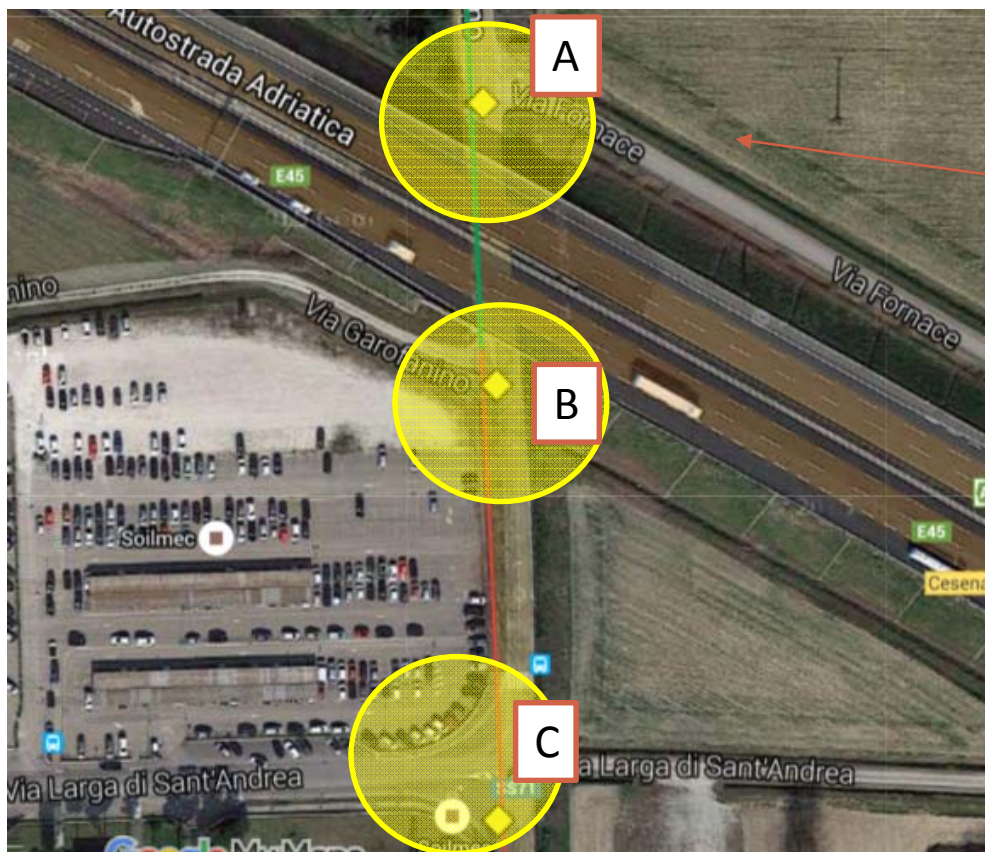

Servizi di videosorveglianza

Via Dismano, zona Autostrada

Telecamere: 3
Tipologia: Fisse
Ambito: Stradale
Tratta: D 5 Dismano