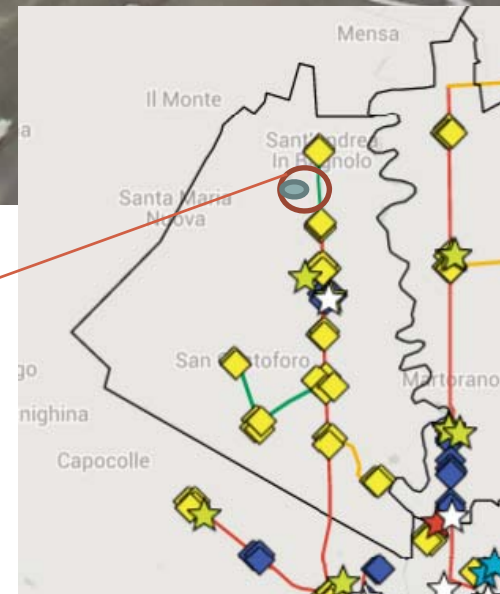

Servizi di videosorveglianza

Cimitero Via Chiesa di Sant'Andrea

Telecamere: 1
Tipologia: DOME
Ambito: Cimitero
Tratta: T5.0.1