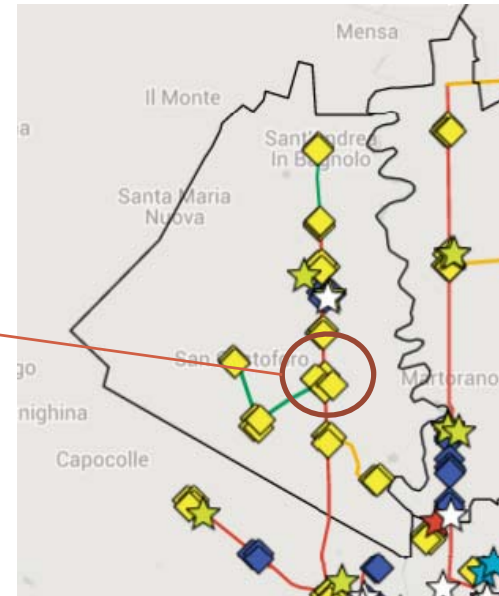

Servizi di videosorveglianza

Cimitero Pievesestina

Telecamere: 1
Tipologia: DOME
Ambito: Cimitero
Tratta: D5