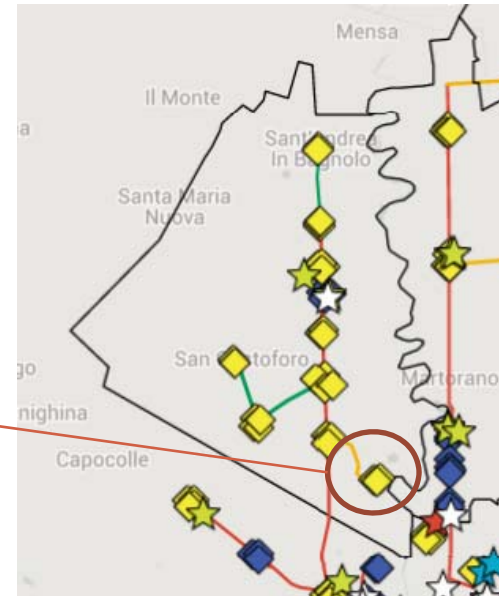

## Rotonda Via Dismano - Via Passo Corelli

Telecamere: 3  
Tipologia: Fisse  
Ambito: Stradale  
Tratta: D 5 Dismano

# Servizi di videosorveglianza

Rotonda Via Dismano - Via Passo Corelli

# Servizi di videosorveglianza

Incrocio Via Passo Corelli – Via Larga di Pievesestina

Telecamere: 3  
Tipologia: Fisse  
Ambito: Stradale  
Tratta: S5.1 Case G.