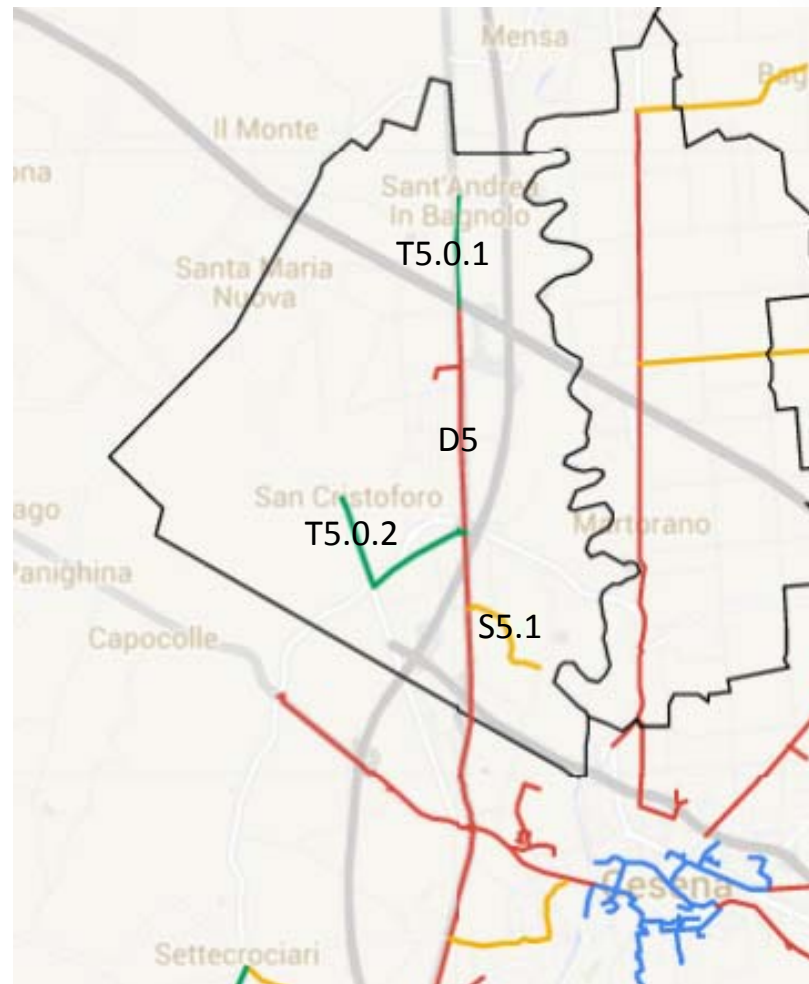

# Tratte interessate

Distribuzione progressiva della rete

# Tratte interessate

Propedeuticità per quartiere Dismano

ANELLO: 16.000 m

DIRETTRICE 4 FORLI': 3.100 m

DIRETTRICE 5 DISMANO: 6.515 m

ANELLO

# Tratte interessate

Tratte comprese nel quartiere Dismano

D 5 Dismano: 6.515 m

S 5.1 Pievesestina-Case Gentili: 1.350 m

T 5.0.1 Sant'Andrea in Bagnolo: 2.500 m

T 5.0.2 San Cristoforo: 2.300 m