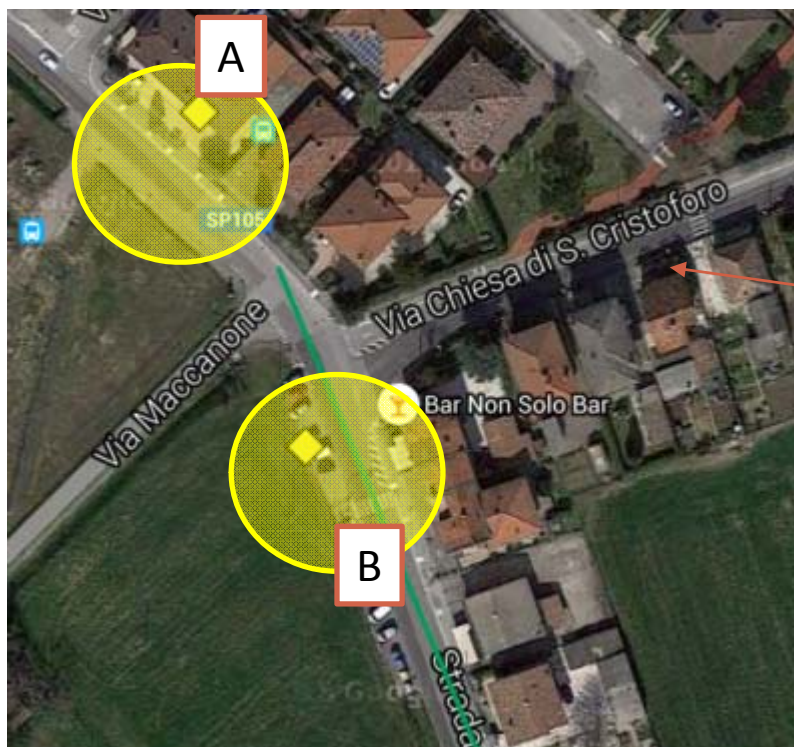

Servizi di videosorveglianza

Incrocio Strada Provinciale 105 – Via Chiesa di S.Cristoforo

Telecamere: 2
Tipologia: Fisse
Ambito: Stradale
Tratta: T 5.0.2