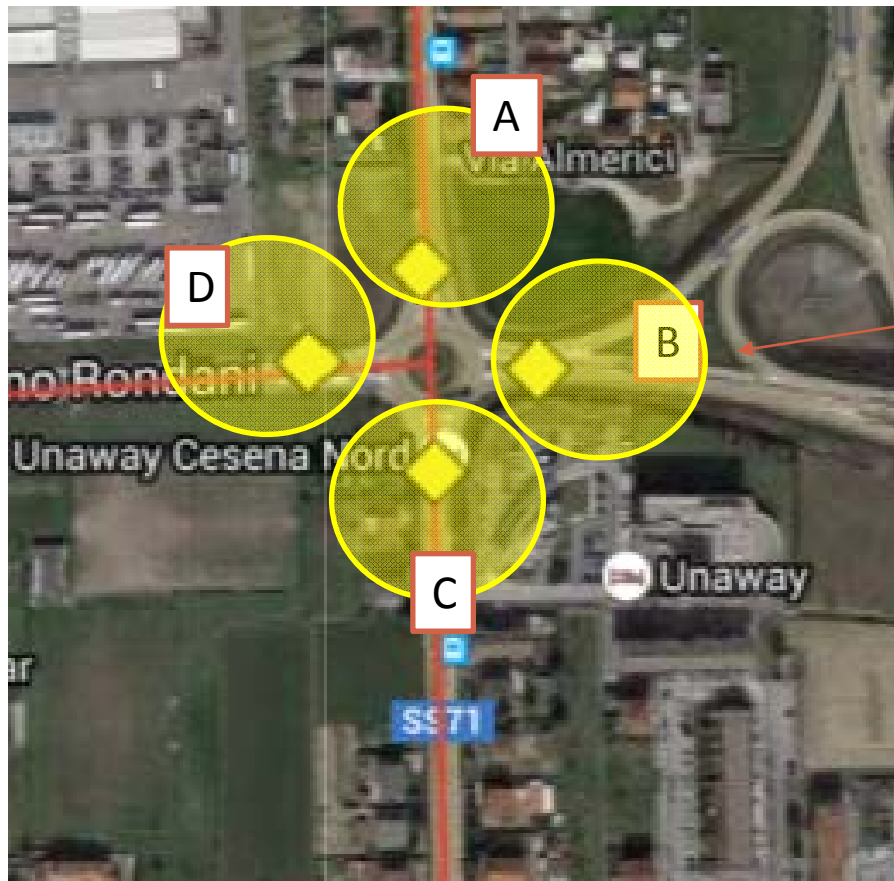

## Scuola Materna Statale Via Dismano 4820

Telecamere: 1  
Tipologia: DOME  
Ambito: Scuola - Strada  
Tratta: D 5 Dismano

# Servizi di videosorveglianza

Rotonda Via Dismano – Via Dino Rondani

Telecamere: 4  
Tipologia: Fisse  
Ambito: Stradale  
Tratta: D 5 Dismano