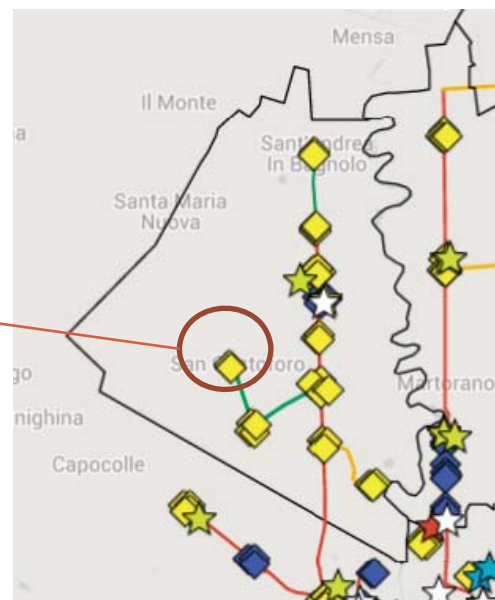

Servizi di videosorveglianza

Incrocio Strada Provinciale 105 – Via Chiesa di S.Cristoforo

Telecamere: 2
Tipologia: Fisse
Ambito: Stradale
Tratta: T 5.0.2