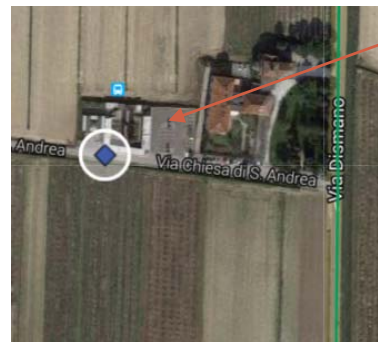

Servizi di videosorveglianza

Cimitero Via Chiesa di Sant'Andrea

Telecamere: 1
Tipologia: DOME
Ambito: Cimitero
Tratta: T5.0.1