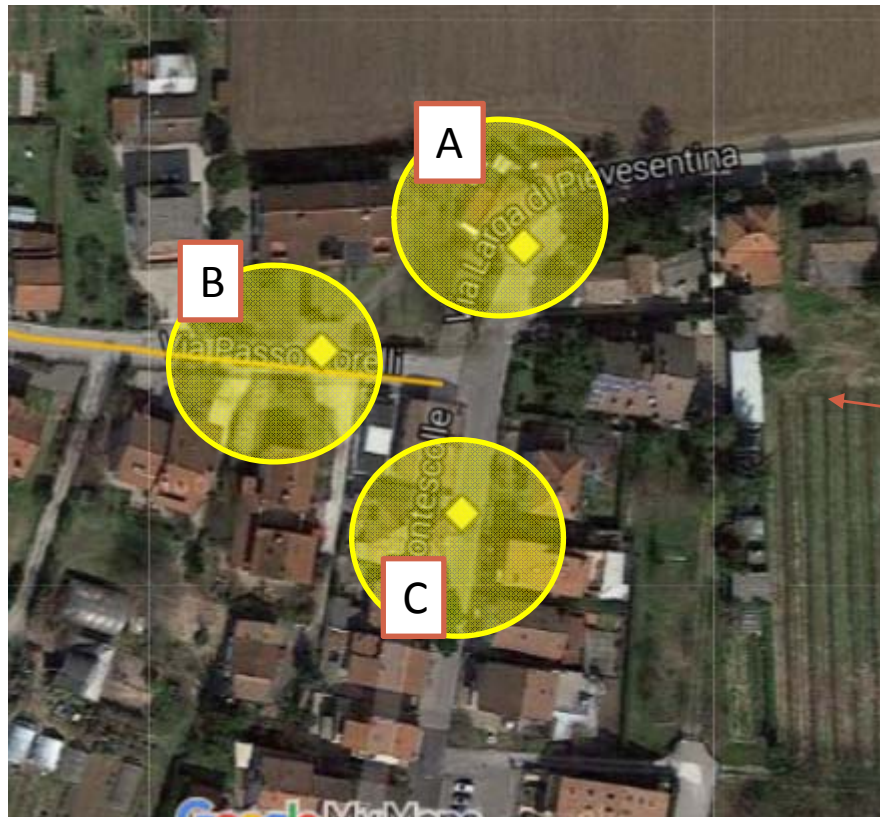

Servizi di videosorveglianza

Incrocio Via Passo Corelli – Via Larga di Pievesestina

Telecamere: 3
Tipologia: Fisse
Ambito: Stradale
Tratta: S5.1 Case G.