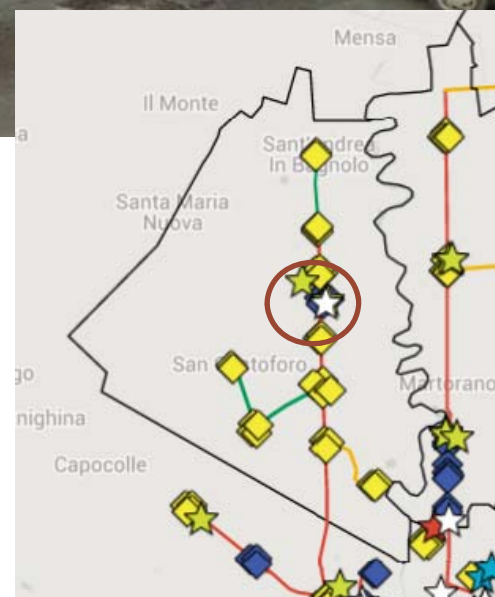

Servizi di videosorveglianza

Scuola Materna Statale Via Dismano 4820

Telecamere: 1
Tipologia: DOME
Ambito: Scuola
Tratta: D 5 Dismano