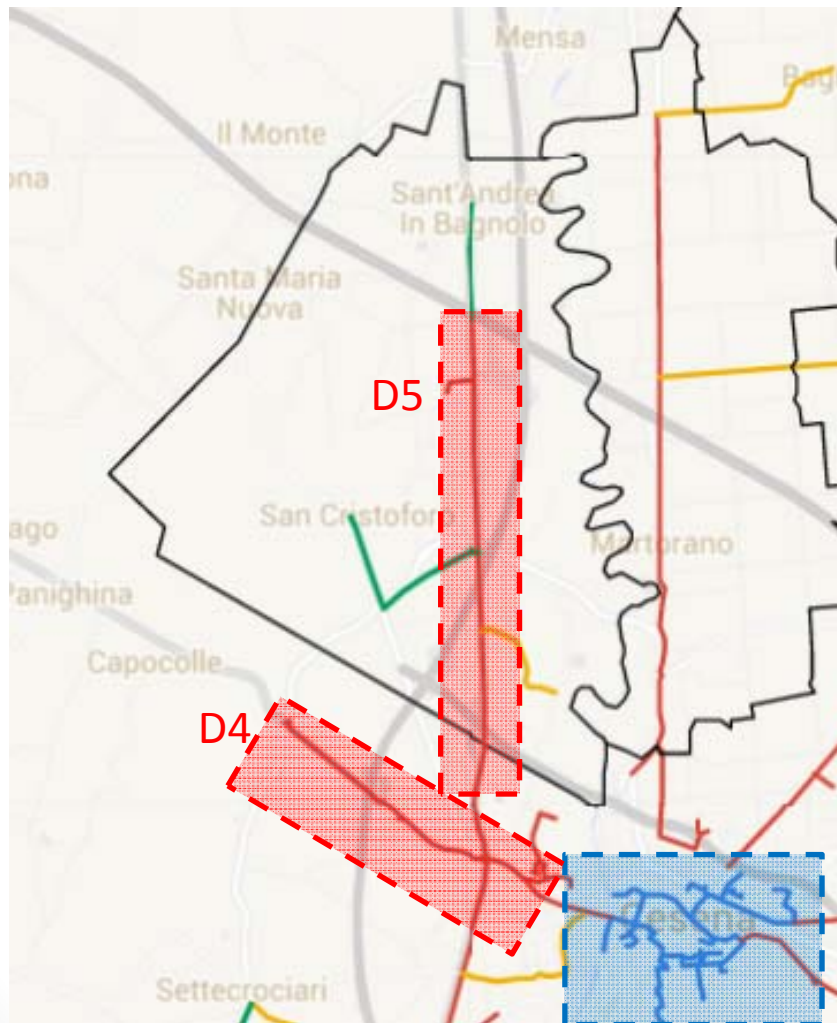

# Mappa generale

# Tratte interessate

Distribuzione progressiva della rete

# Tratte interessate

Propedeuticità per quartiere Dismano

ANELLO: 16.000 m

DIRETTRICE 4 FORLI': 3.100 m

DIRETTRICE 5 DISMANO: 6.515 m

ANELLO

# Tratte interessate

Tratte comprese nel quartiere Dismano

D 5 Dismano: 6.515 m

S 5.1 Pievesestina-Case Gentili: 1.350 m

T 5.0.1 Sant'Andrea in Bagnolo: 2.500 m

T 5.0.2 San Cristoforo: 2.300 m