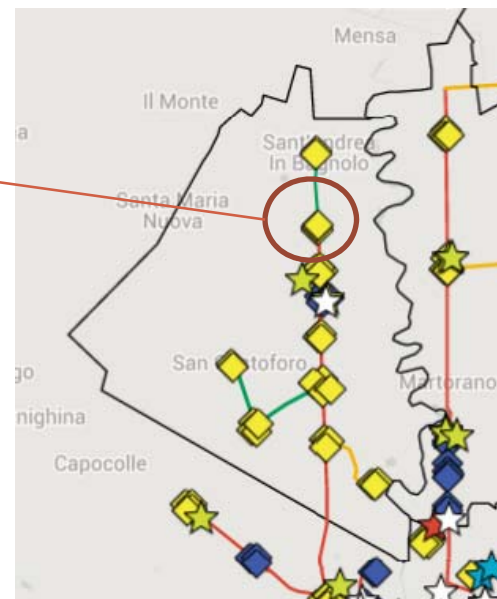

Servizi di videosorveglianza

Via Dismano, zona Autostrada

Telecamere: 3
Tipologia: Fisse
Ambito: Stradale
Tratta: D 5 Dismano