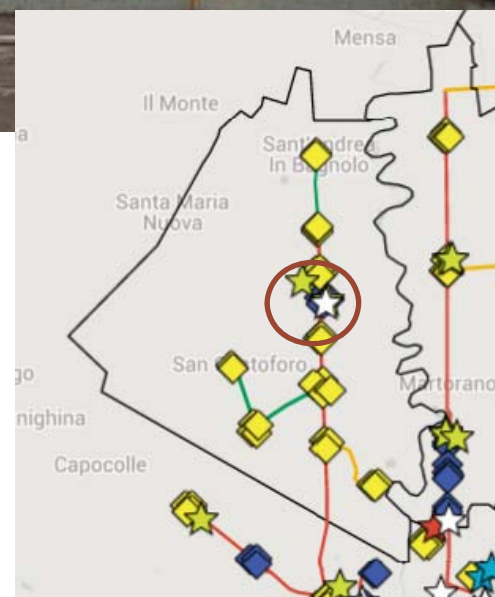

Servizi di videosorveglianza

Scuola elementare Via Dismano 4758

Telecamere: 1
Tipologia: DOME
Ambito: Scuola
Tratta: D 5 Dismano