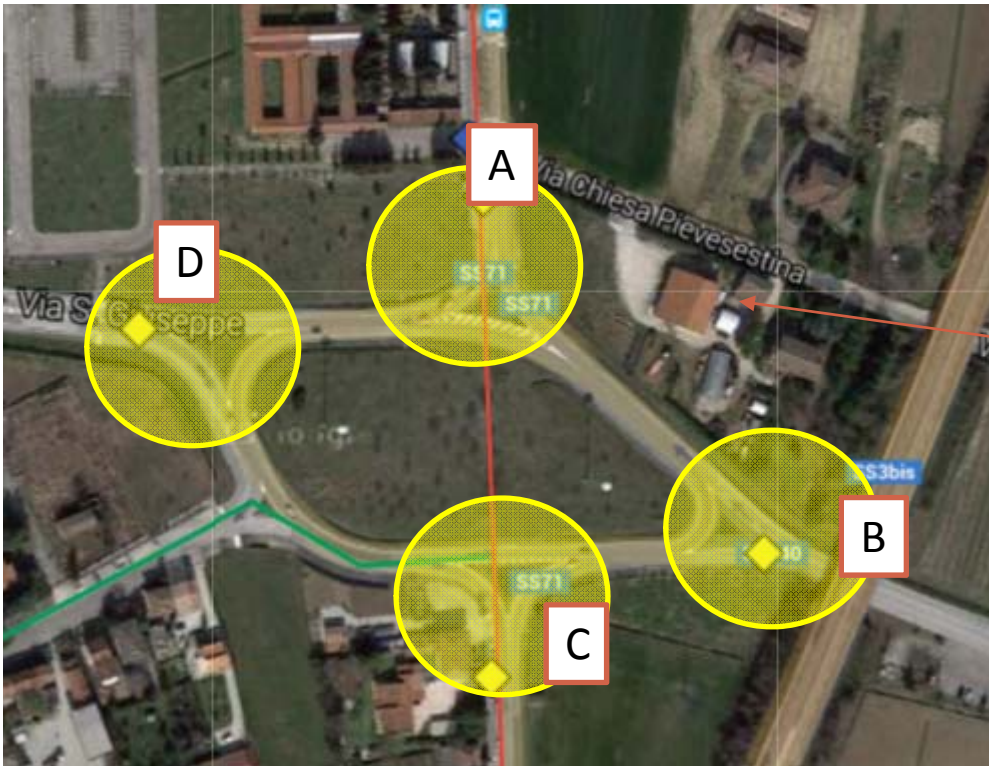

Servizi di videosorveglianza

Rotonda Via Dismano – Via San Giuseppe

Telecamere: 4
Tipologia: Fisse
Ambito: Stradale
Tratta: D 5 Dismano