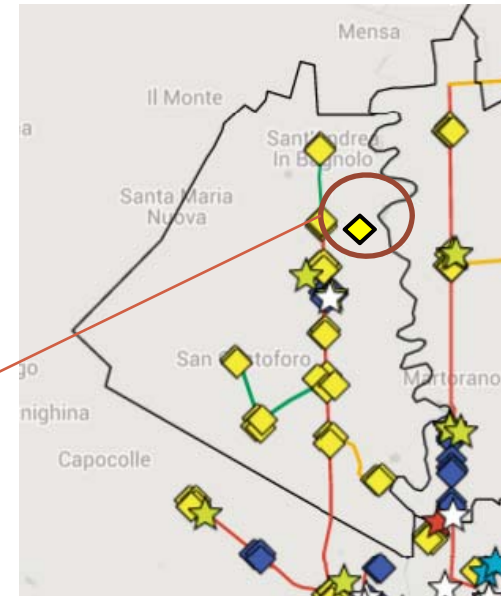

Servizi di videosorveglianza

Svincolo Cesena Nord

Telecamere: 1
Tipologia: Fissa
Ambito: Stradale
Tratta: D 5 Dismano