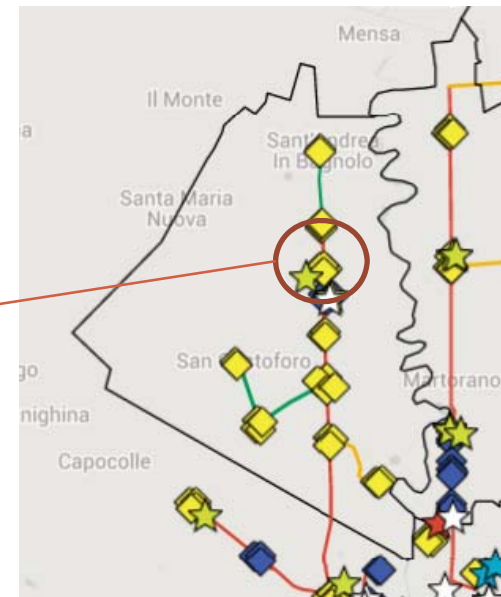

Servizi di videosorveglianza

Rotonda Via Dismano – Via Dino Rondani

Telecamere: 4
Tipologia: Fisse
Ambito: Stradale
Tratta: D 5 Dismano