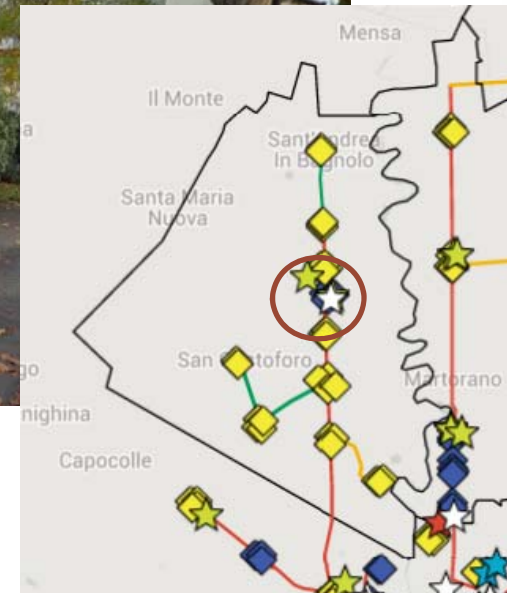

Servizi di videosorveglianza

Scuola Materna Statale Via Dismano 4820

Telecamere: 1
Tipologia: DOME
Ambito: Scuola - Strada
Tratta: D 5 Dismano