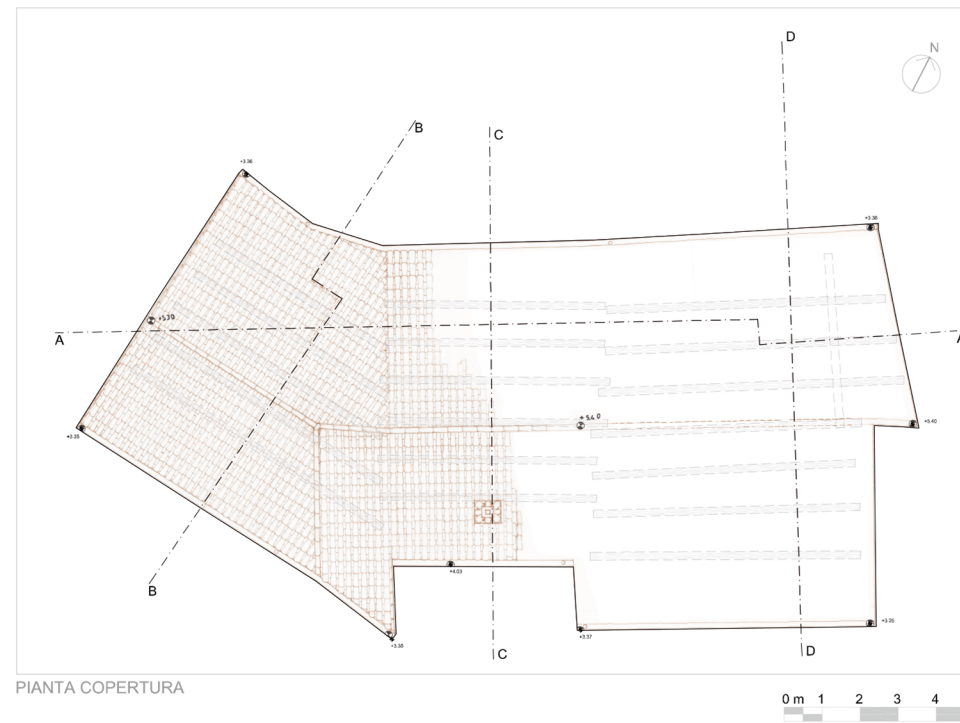

PIANTA LIVELLO 2

PIANTA LIVELLO 3

PIANTA LIVELLO 4

PIANTA PIANO TERRA: LIVELLO 1

PIANTA COPERTURA

LE MURA DI CESENA - (LA PORTACCIA) veduta satellitare

PLANIMETRIA P.R.G.

PLANIMETRIA CATASTALE: F. 126, P. 363

CESENA
Avantice Spazio!

PORTACCIA DI SANT'AGOSTINO