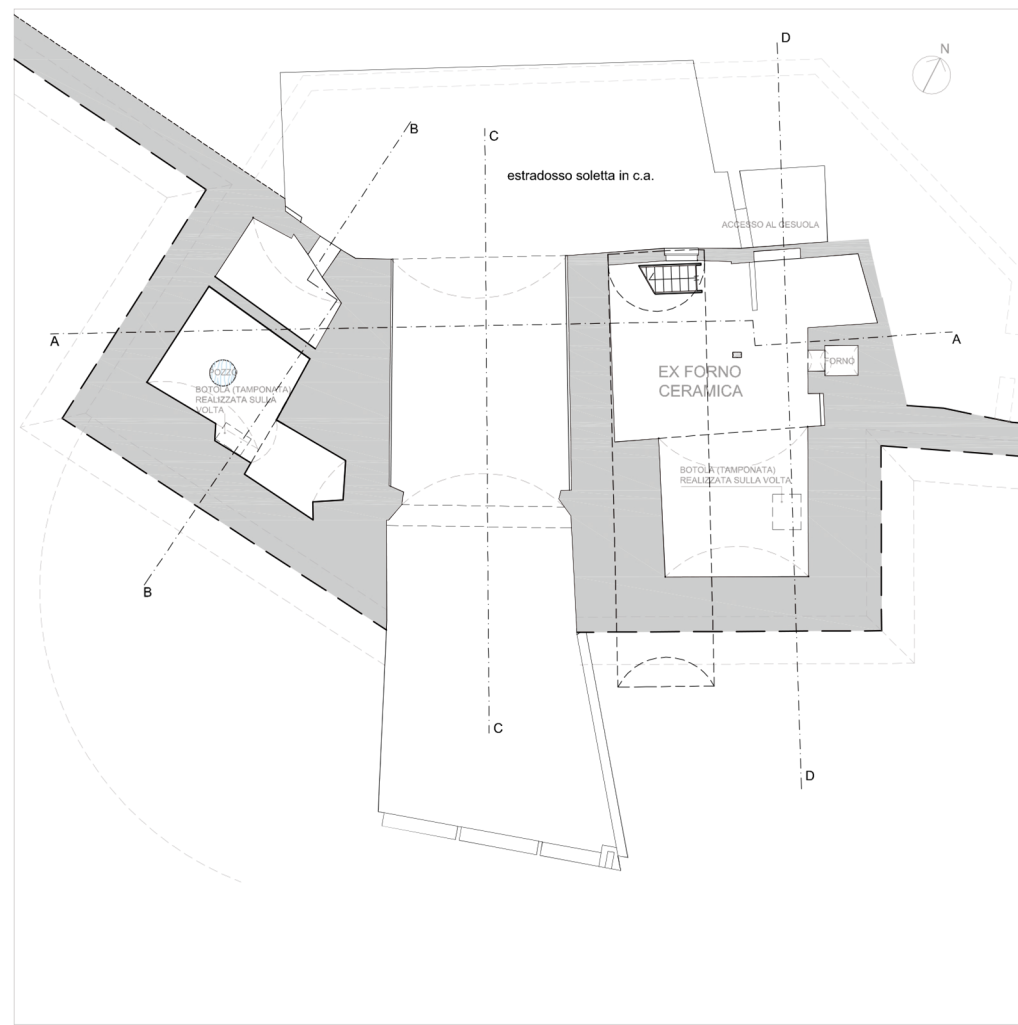

PIANTA LIVELLO 2

PIANTA LIVELLO 3

PIANTA LIVELLO 4

PIANTA PIANO TERRA: LIVELLO 1

PIANTA COPERTURA

LE MURA DI CESENA - (LA PORTACCIA) veduta satellitare

PLANIMETRIA P.R.G.

PLANIMETRIA CATASTALE: F. 126, P. 363

CESENA
Avantice Spazio!

PORTACCIA DI SANT'AGOSTINO