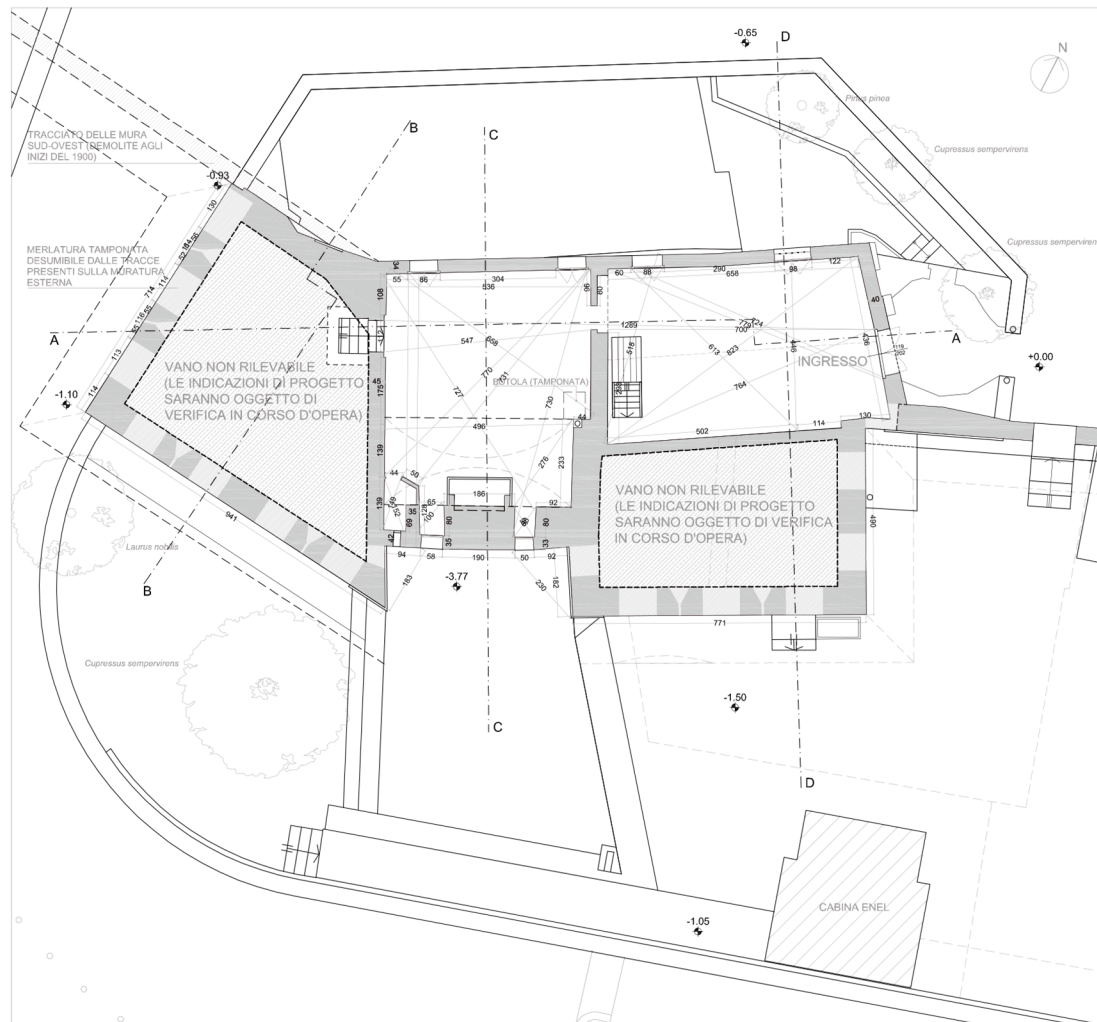

PIANTA LIVELLO 2

PIANTA LIVELLO 3

PIANTA LIVELLO 4

PIANTA PIANO TERRA: LIVELLO 1

PIANTA COPERTURA

LE MURA DI CESENA - (LA PORTACCIA) veduta satellitare

PLANIMETRIA P.R.G.

PLANIMETRIA CATASTALE: F. 126, P. 363

CESENA
Avantice Spazio!

PORTACCIA DI SANT'AGOSTINO