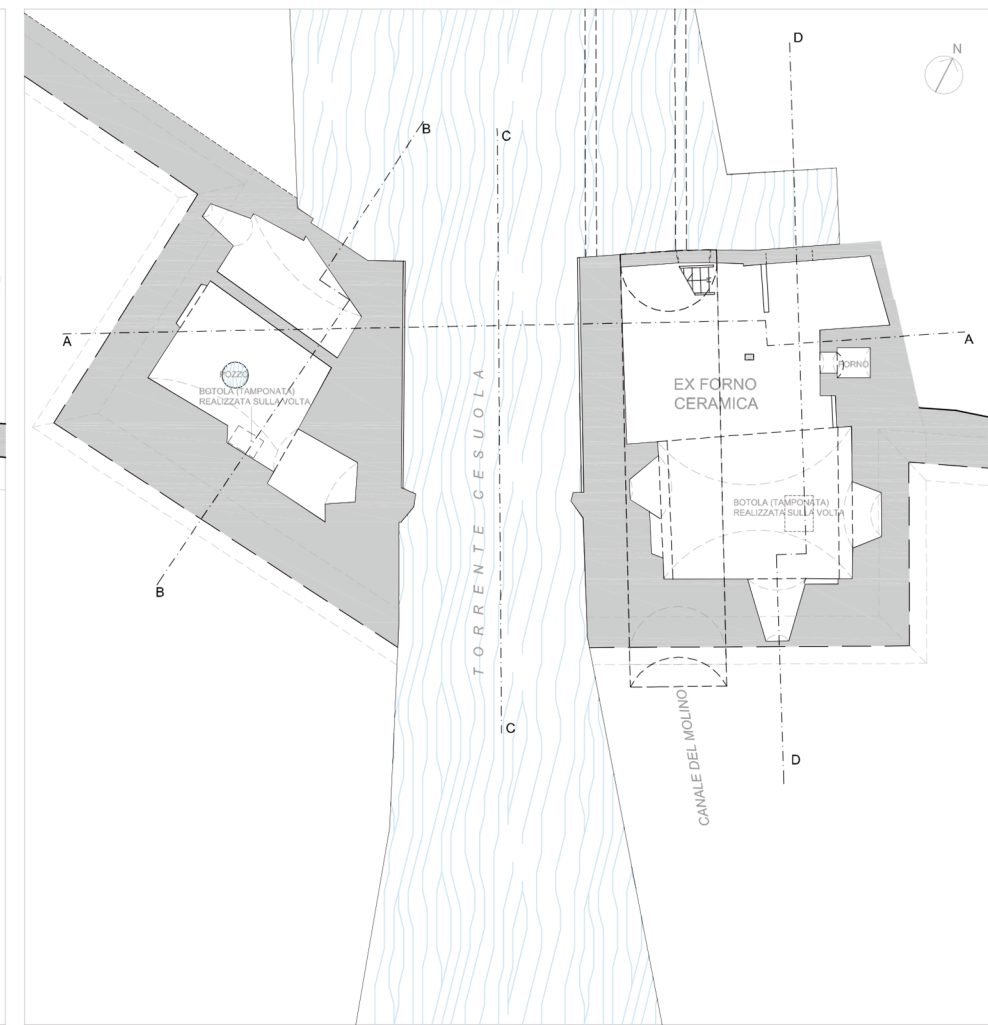

PIANTA LIVELLO 2

PIANTA LIVELLO 3

PIANTA LIVELLO 4

PIANTA PIANO TERRA: LIVELLO 1

PIANTA COPERTURA

LE MURA DI CESENA - (LA PORTACCIA) veduta satellitare

PLANIMETRIA P.R.G.

PLANIMETRIA CATASTALE: F. 126, P. 363

CESENA
Avantice Spazio!

PORTACCIA DI SANT'AGOSTINO