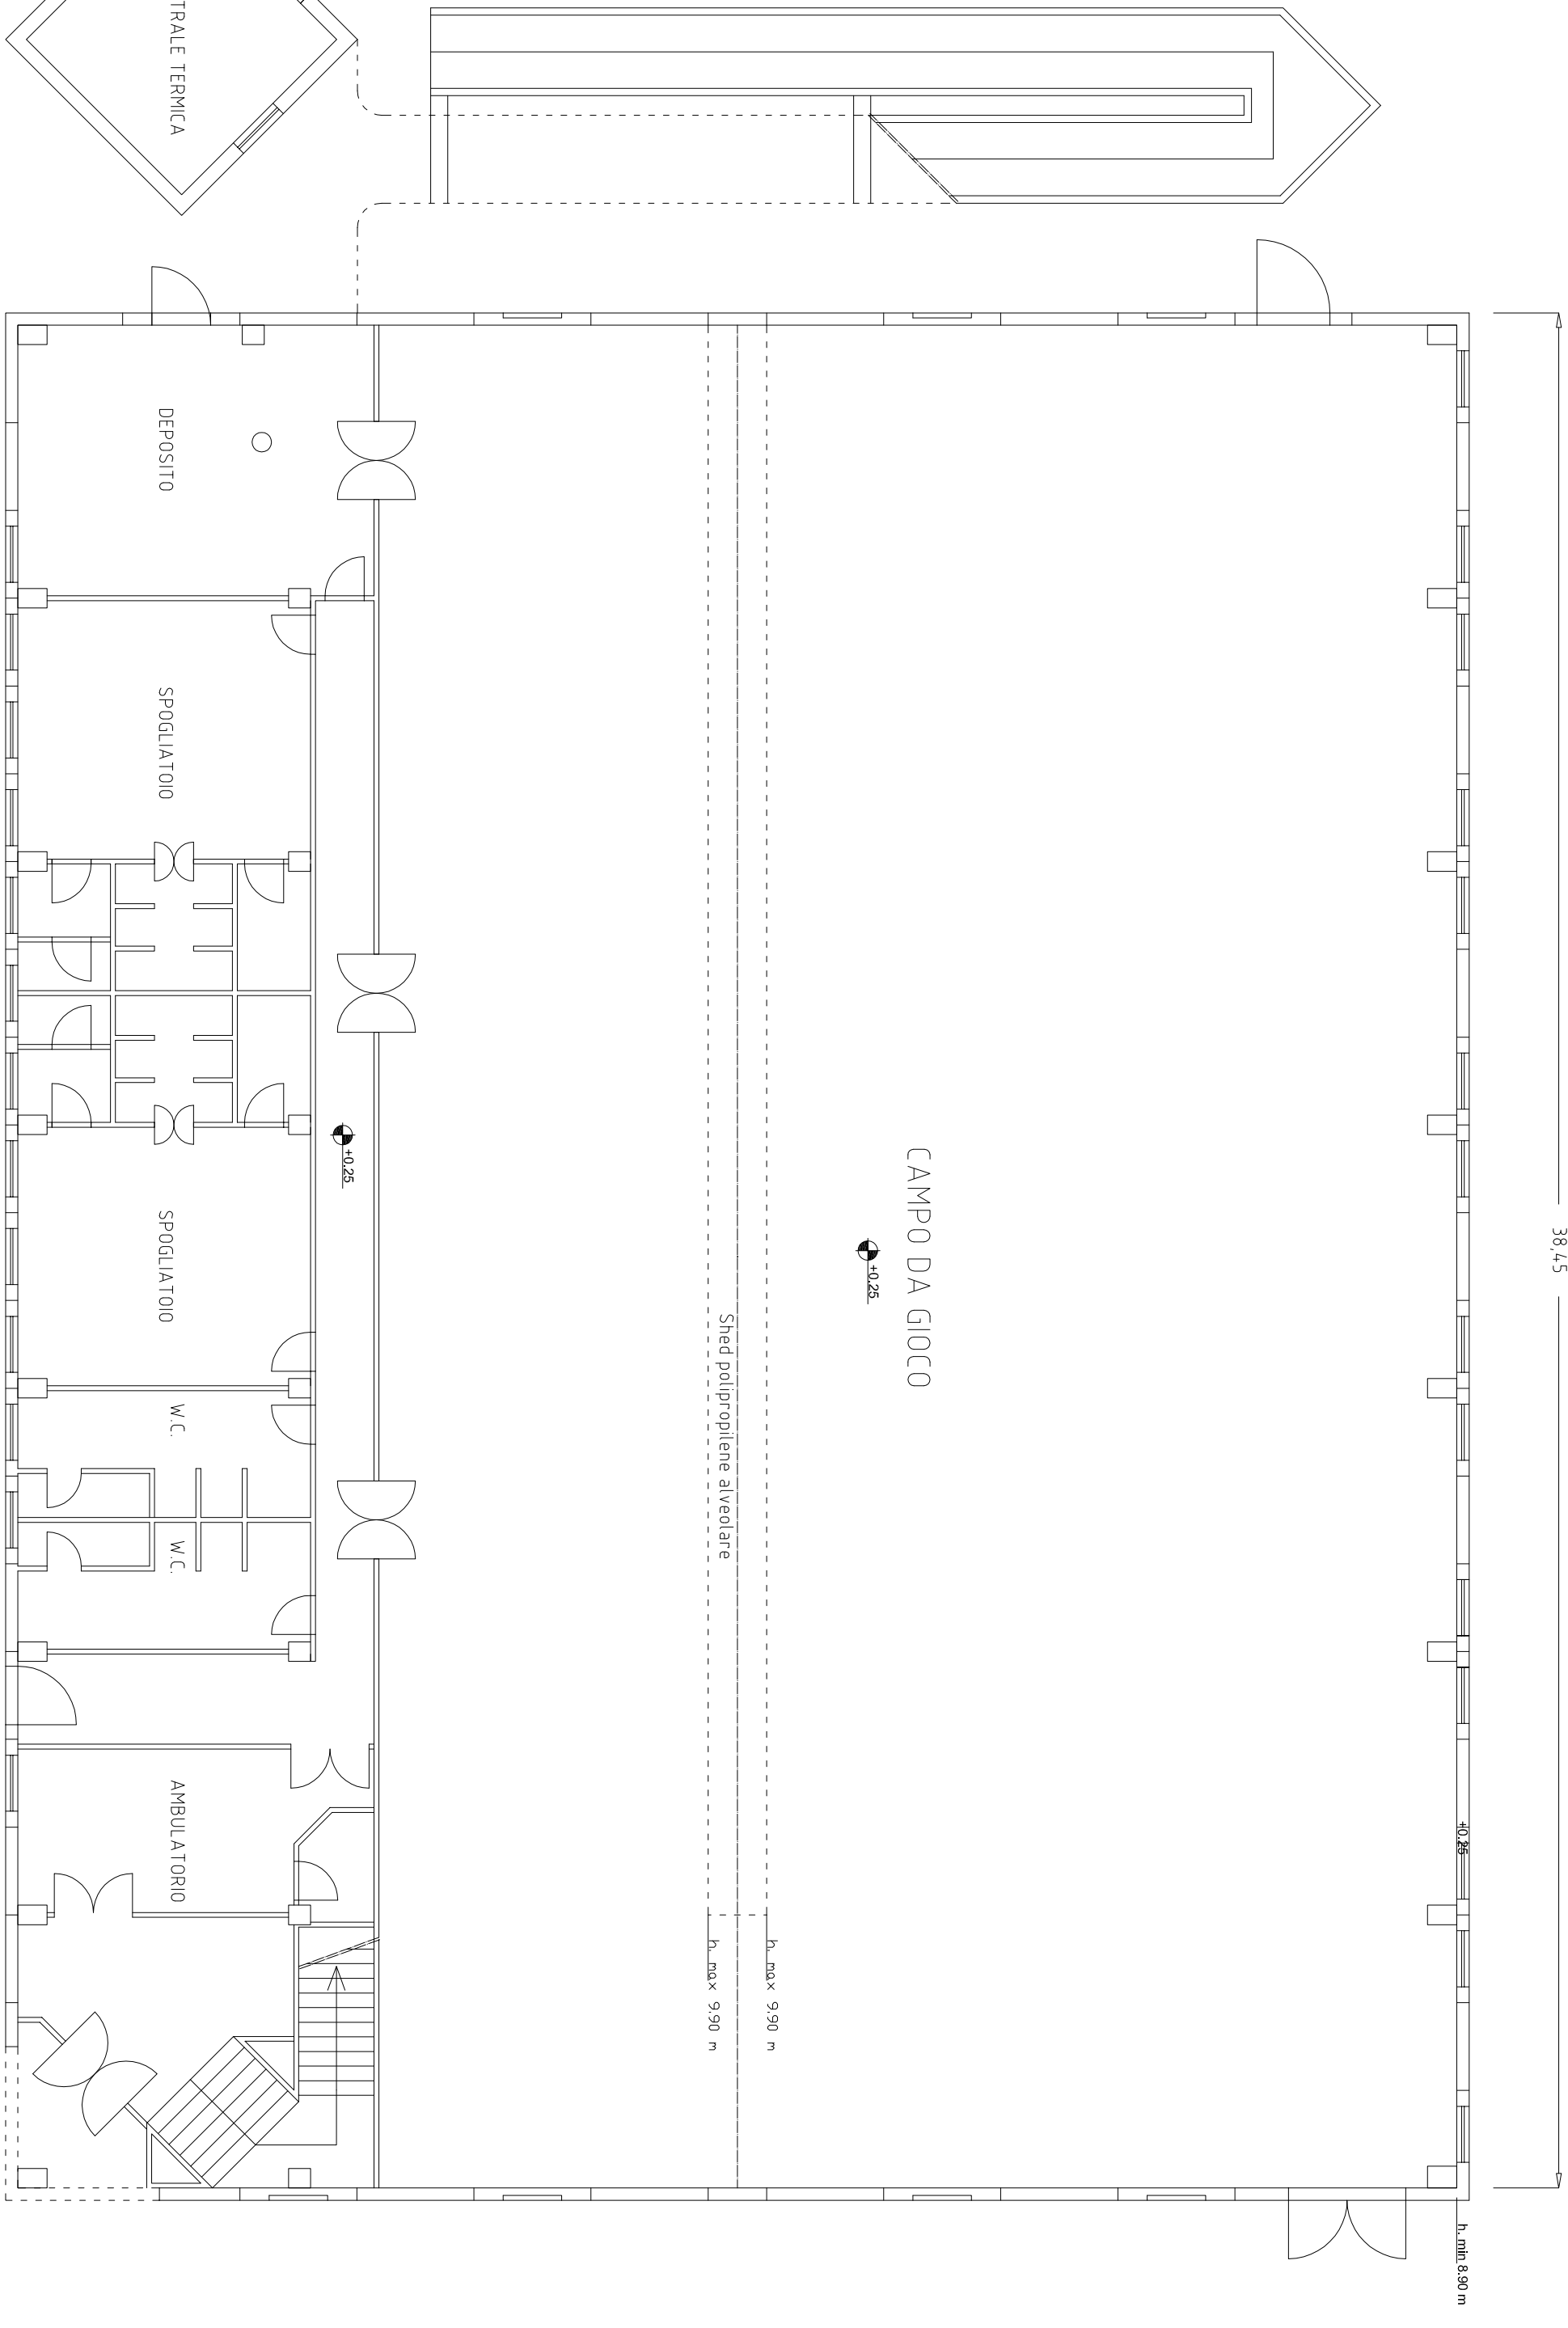

38,45

PIANTA LIVELLO + 0.25

SC. 1:100

Pianta livello + 5.55 - Gradonata