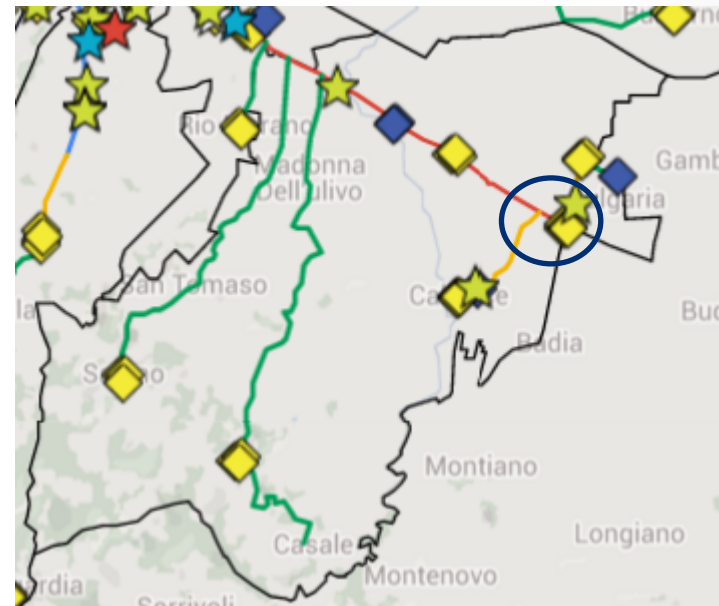

Servizi di connettività, autenticazione e videosorveglianza

Scuola elementare Mariani
Via Sorrivoli, 5000 Saiano

Telecamere: 1 Fissa
Ambito: Scuola
Tratta: T202

Servizi di videosorveglianza

Bivio Via Emilia Levante – Via Montiano

Telecamere: 2 multi-ottiche
Ambito: Stradale
Tratta: D2

Servizi di videosorveglianza

Bivio Via Emilia Levante – Via Montiano

Servizi di videosorveglianza

Svincolo Via Emilia Levante – SS9

Telecamere: 3 Fisse
Ambito: Stradale
Tratta: D2

Servizi di videosorveglianza

Svincolo Via Emilia Levante – SS9

Servizi di videosorveglianza

Rotonda Via Emilia Levante – Via Ruffio

Telecamere: 4 Fisse
Ambito: Stradale
Tratta: D2

Servizi di videosorveglianza

Rotonda Via Emilia Levante – Via Ruffio

Servizi di videosorveglianza

Incrocio Via Ruffio – Via Del Lavoro

Telecamere: 3 Fisse
Ambito: Stradale
Tratta: S22

Servizi di videosorveglianza

Incrocio Via Ruffio – Via Del Lavoro