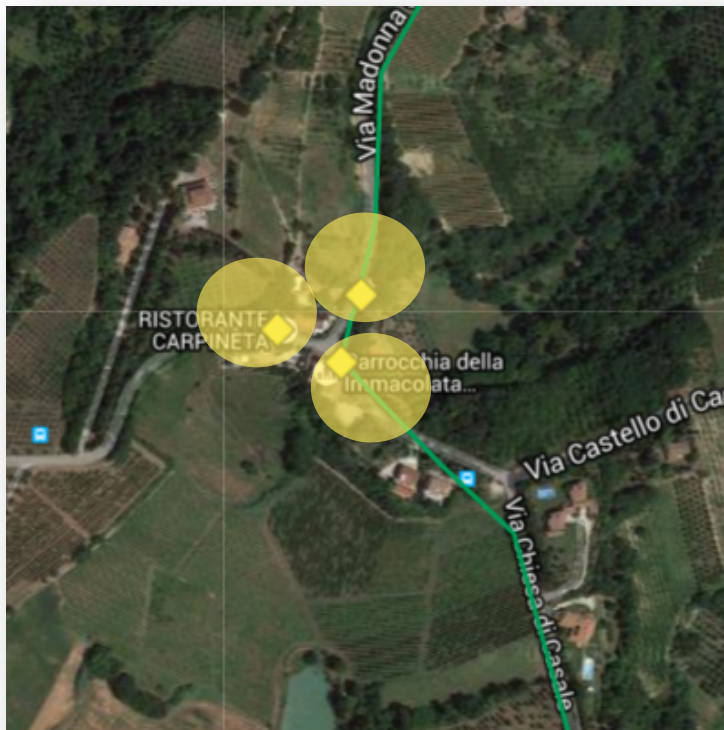

Incrocio Via Suzzi – Via Casavecchia

Telecamere: 1 Multi-ottica
Ambito: Stradale
Tratta: S21

Servizi di videosorveglianza

Incrocio Via Suzzi – Via Casavecchia

Servizi di videosorveglianza

Incrocio Via Calise – Via Montiano

Telecamere: 4 Fisse
Ambito: Stradale
Tratta: S21

Servizi di videosorveglianza

Incrocio Via Calisea – Via Montiano

Servizi di videosorveglianza

Incrocio Via Madonna dell'Olivo – Via castello di Carpineta

Telecamere: 3 Fisse
Ambito: Stradale
Tratta: T203

Servizi di videosorveglianza

Incrocio Via Madonna dell'Olivo – Via castello di Carpineta

Servizi di videosorveglianza

Incrocio Via Chiesa di Casale – Via Dell’Erta

Telecamere: 1 Multi-ottica
Ambito: Stradale
Tratta: T203