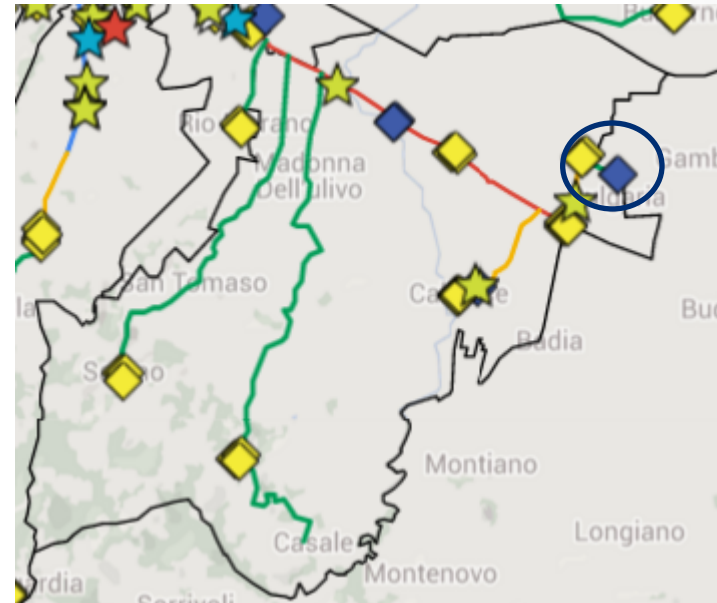

Servizi di connettività, autenticazione e videosorveglianza

Scuola elementare Mariani
Via Sorrivoli, 5000 Saiano

Telecamere: 1 Fissa
Ambito: Scuola
Tratta: T202

Servizi di videosorveglianza

Bivio Via Emilia Levante – Via Montiano

Servizi di videosorveglianza

Svincolo Via Emilia Levante – SS9

Servizi di videosorveglianza

Rotonda Via Emilia Levante – Via Ruffio

Telecamere: 4 Fisse
Ambito: Stradale
Tratta: D2

Servizi di videosorveglianza

Rotonda Via Emilia Levante – Via Ruffio

Servizi di videosorveglianza

Incrocio Via Ruffio – Via Del Lavoro

Telecamere: 3 Fisse
Ambito: Stradale
Tratta: S22

Servizi di videosorveglianza

Incrocio Via Ruffio – Via Del Lavoro

Servizi di videosorveglianza

Incrocio Via Del Lavoro – Via Bellini

Telecamere: 1 Multi-ottica
Ambito: Stradale
Tratta: T221

Servizi di videosorveglianza

Incrocio Via Del Lavoro – Via Bellini

Servizi di videosorveglianza