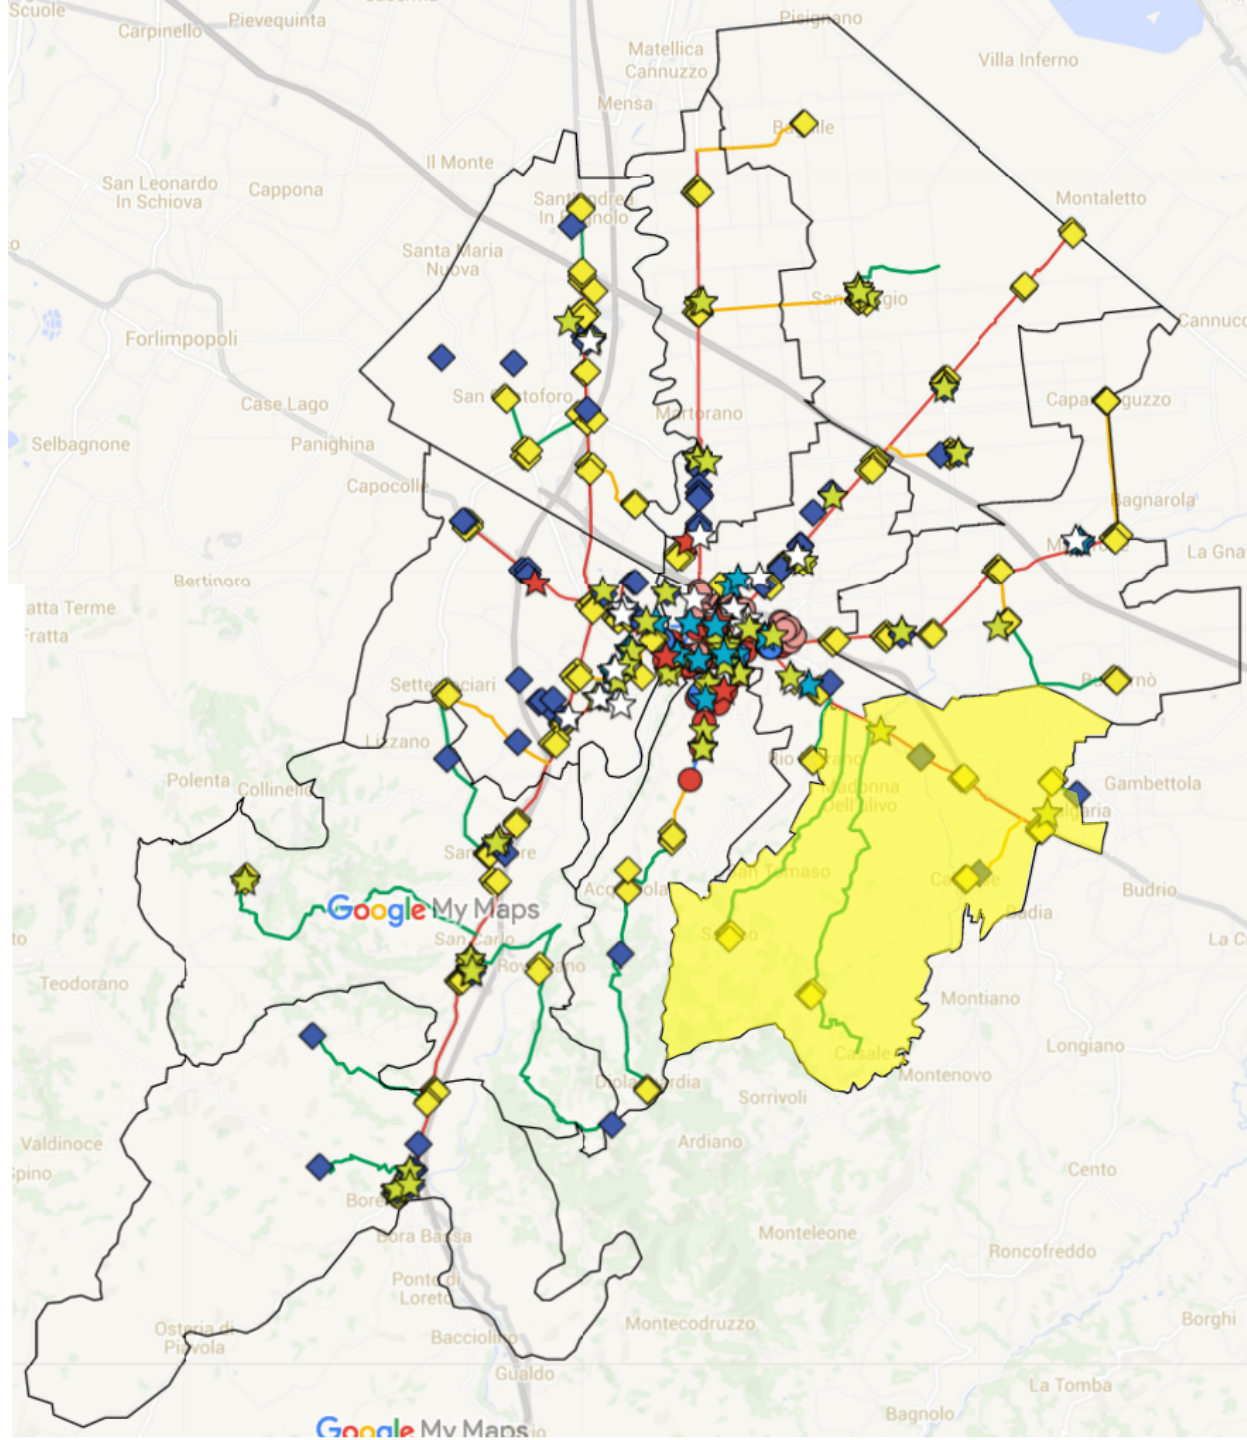

Comune di Cesena

MAN e Videosorveglianza - Rubicone-

Mappa generale

Tratte interessate

Distribuzione progressiva della rete

Tratte interessate

Tratte propedeutiche

ANELLO 16.000 m

D2 RIMINI 6.912 m

Tratte interessate

Tratte comprese nel quartiere Rubicone

D2 RIMINI 6.912 m

S2.1 CASE MISSIROLI – CALISESE 1.820m

S2.2 BULGARIA 1.520m

T2.0.1 RIO MARANO 1.350m

T2.0.2 SAIANO 5.150m

Materna Statale Case Castagnoli
Via E. Levante, 1346

Telecamere: 1 Fissa
Ambito: Scuola
Tratta: D2

Servizi di connettività, autenticazione e videosorveglianza

Materna Statale case Missiroli - Bulgaria
Via Ruffio, 360

Servizi di connettività, autenticazione e videosorveglianza

Scuola elementare Mariani
Via Sorrivoli, 5000 Saiano

Telecamere: 1 Fissa
Ambito: Scuola
Tratta: T202

Servizi di videosorveglianza

Bivio Via Emilia Levante – Via Montiano