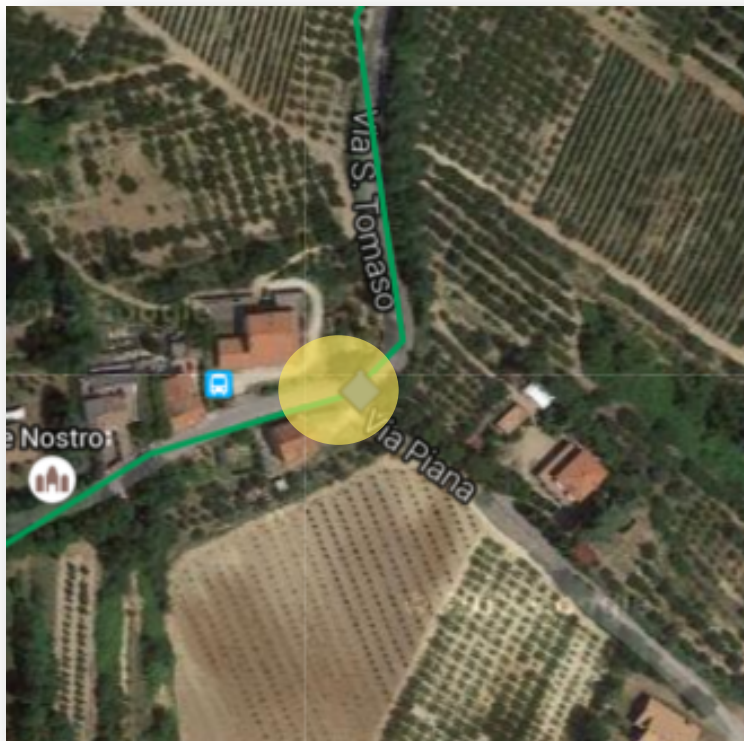

Servizi di videosorveglianza

Incrocio Via Madonna dell'Olivo – Via castello di Carpineta

Servizi di videosorveglianza

Incrocio Via Chiesa di Casale – Via Dell’Erta

Telecamere: 1 Multi-ottica
Ambito: Stradale
Tratta: T203

Servizi di videosorveglianza

Incrocio Via Chiesa di Casale – Via Dell’Erta

Servizi di videosorveglianza

Incrocio Via S Tommaso – Via Piana

Telecamere: 1 Multi-ottica
Ambito: Stradale
Tratta: T202

Servizi di videosorveglianza