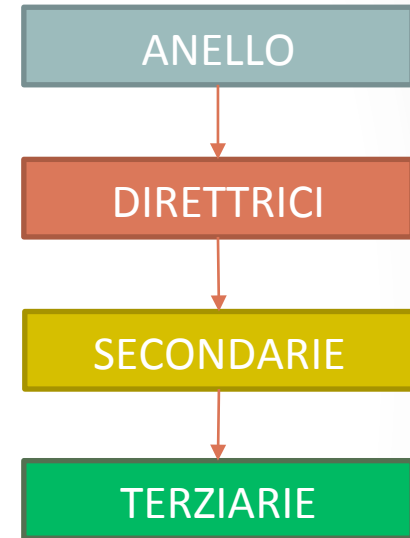

Comune di Cesena

MAN e Videosorveglianza - Rubicone-

Mappa generale

Tratte interessate

Distribuzione progressiva della rete

Tratte interessate

Tratte propedeutiche

ANELLO 16.000 m

D2 RIMINI 6.912 m

Tratte interessate

Tratte comprese nel quartiere Rubicone

D2 RIMINI 6.912 m

S2.1 CASE MISSIROLI – CALISESE 1.820m

S2.2 BULGARIA 1.520m

T2.0.1 RIO MARANO 1.350m

T2.0.2 SAIANO 5.150m