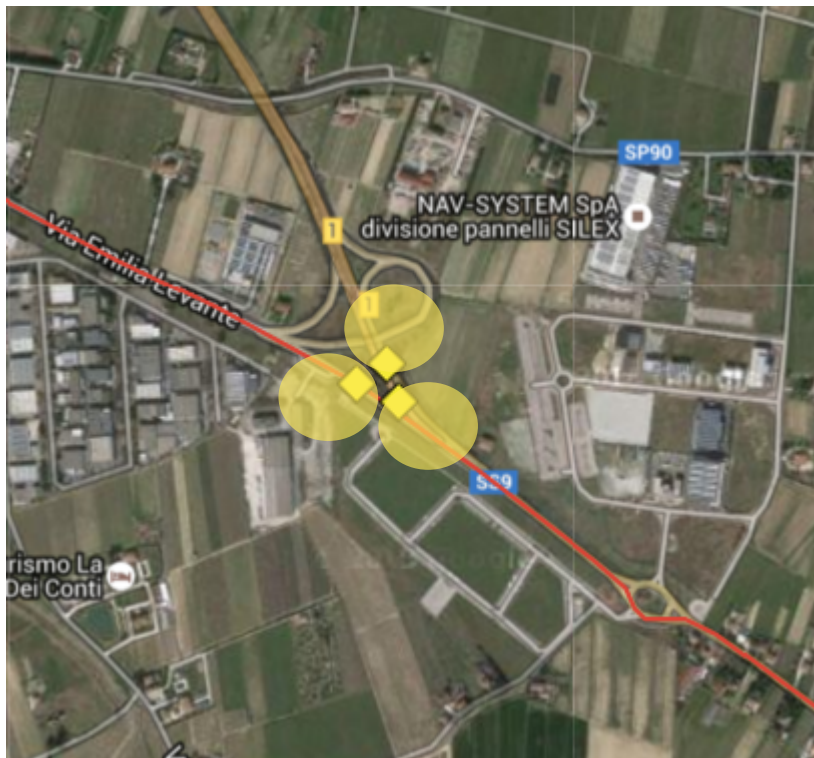

Servizi di connettività, autenticazione e videosorveglianza

Scuola elementare Mariani
Via Sorrivoli, 5000 Saiano

Telecamere: 1 Fissa
Ambito: Scuola
Tratta: T202

Servizi di videosorveglianza

Bivio Via Emilia Levante – Via Montiano

Telecamere: 2 multi-ottiche
Ambito: Stradale
Tratta: D2

Servizi di videosorveglianza

Bivio Via Emilia Levante – Via Montiano

Servizi di videosorveglianza

Svincolo Via Emilia Levante – SS9

Telecamere: 3 Fisse
Ambito: Stradale
Tratta: D2

Servizi di videosorveglianza

Svincolo Via Emilia Levante – SS9

Servizi di videosorveglianza

Rotonda Via Emilia Levante – Via Ruffio

Telecamere: 4 Fisse
Ambito: Stradale
Tratta: D2

Servizi di videosorveglianza

Rotonda Via Emilia Levante – Via Ruffio

Servizi di videosorveglianza

Incrocio Via Ruffio – Via Del Lavoro

Telecamere: 3 Fisse
Ambito: Stradale
Tratta: S22

Servizi di videosorveglianza

Incrocio Via Ruffio – Via Del Lavoro