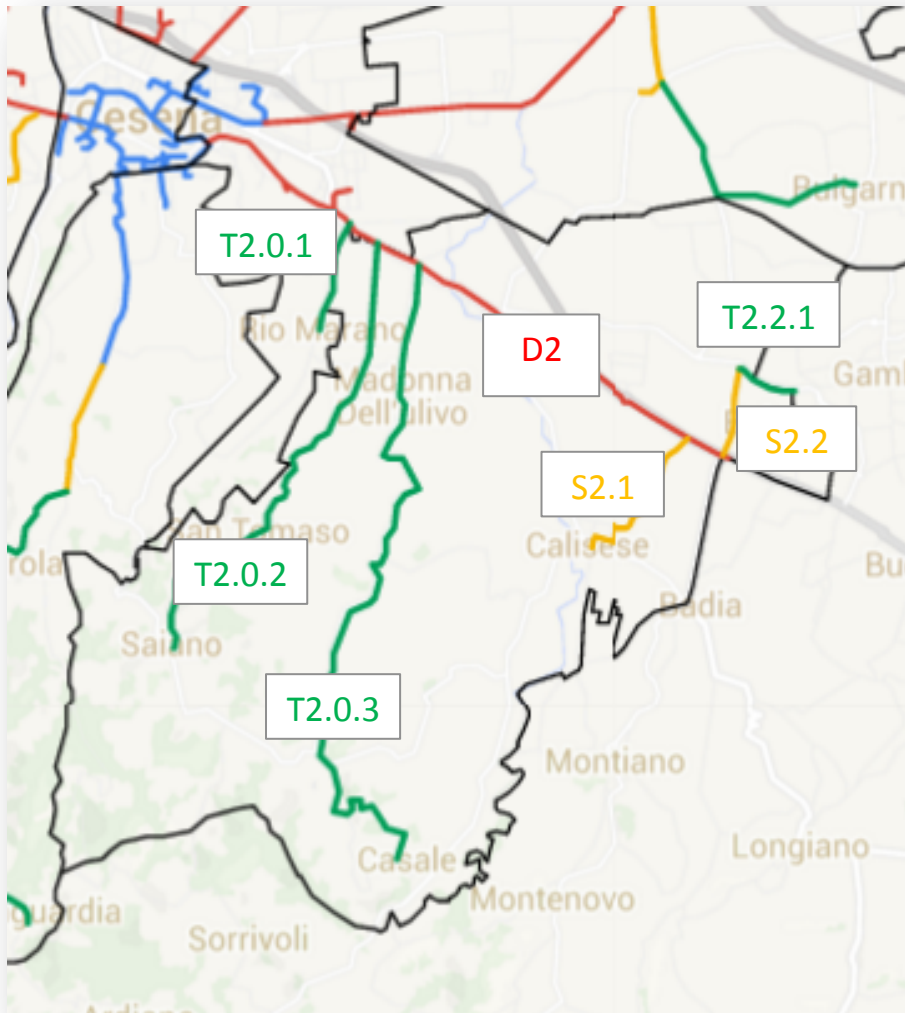

Comune di Cesena

MAN e Videosorveglianza - Rubicone-

Mappa generale

Tratte interessate

Distribuzione progressiva della rete

Tratte interessate

Tratte propedeutiche

ANELLO 16.000 m

D2 RIMINI 6.912 m

Tratte interessate

Tratte comprese nel quartiere Rubicone

D2 RIMINI 6.912 m

S2.1 CASE MISSIROLI – CALISESE 1.820m

S2.2 BULGARIA 1.520m

T2.0.1 RIO MARANO 1.350m

T2.0.2 SAIANO 5.150m