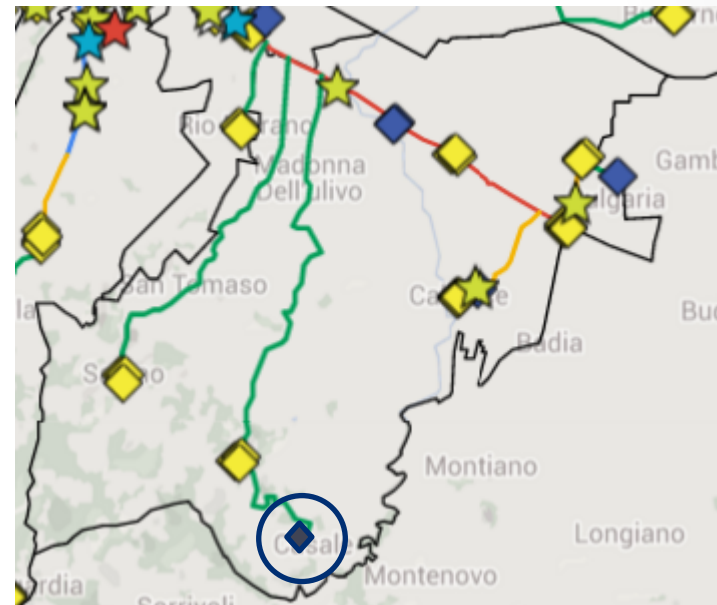

Incrocio Via Suzzi – Via Casavecchia

Telecamere: 1 Multi-ottica
Ambito: Stradale
Tratta: S21

Servizi di videosorveglianza

Incrocio Via Suzzi – Via Casavecchia

Servizi di videosorveglianza

Incrocio Via Calise – Via Montiano

Telecamere: 4 Fisse
Ambito: Stradale
Tratta: S21

Servizi di videosorveglianza

Incrocio Via Calisea – Via Montiano

Servizi di videosorveglianza

Incrocio Via Madonna dell'Olivo – Via castello di Carpineta

Telecamere: 3 Fisse
Ambito: Stradale
Tratta: T203

Servizi di videosorveglianza

Incrocio Via Madonna dell'Olivo – Via castello di Carpineta

Servizi di videosorveglianza

Incrocio Via Chiesa di Casale – Via Dell’Erta

Telecamere: 1 Multi-ottica
Ambito: Stradale
Tratta: T203