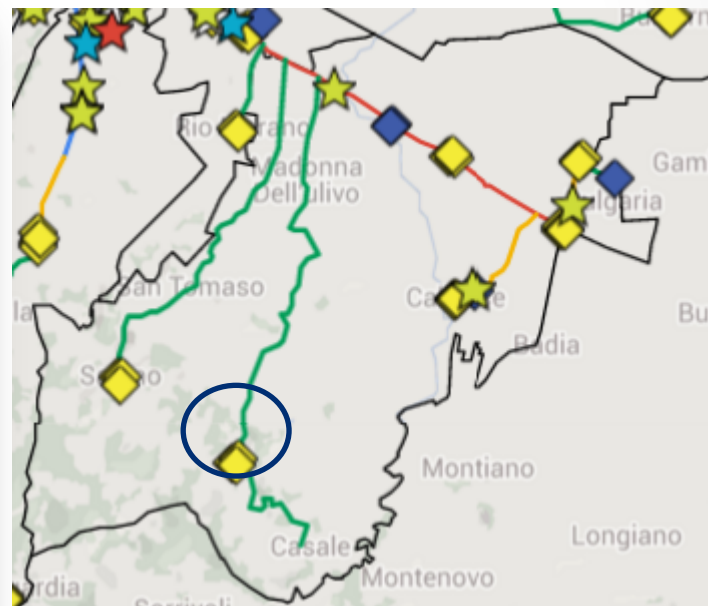

Incrocio Via S Tommaso – Via Piana

Servizi di videosorveglianza

Incrocio Via S Tommaso – Via Sorrivoli

Telecamere: 3 Fisse
Ambito: Stradale
Tratta: T202

Servizi di videosorveglianza

Incrocio Via S Tommaso – Via Sorrivoli

Servizi di videosorveglianza

Cimitero Bulgaria
Via Ruffio

Telecamere: 1 Fissa
Ambito: Cimitero
Tratta: S22

Servizi di videosorveglianza

Cimitero Carpineta
Via Madonna dell'Olivo

Telecamere: 1 Fissa
Ambito: Cimitero
Tratta: T203