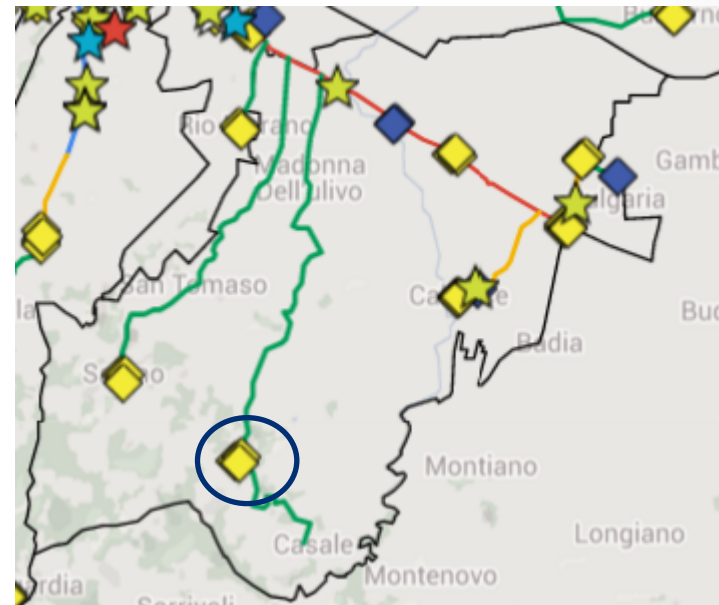

Incrocio Via Suzzi – Via Casavecchia

Telecamere: 1 Multi-ottica
Ambito: Stradale
Tratta: S21

Servizi di videosorveglianza

Incrocio Via Suzzi – Via Casavecchia

Servizi di videosorveglianza

Incrocio Via Calise – Via Montiano

Telecamere: 4 Fisse
Ambito: Stradale
Tratta: S21

Servizi di videosorveglianza

Incrocio Via Calisea – Via Montiano

Servizi di videosorveglianza

Incrocio Via Madonna dell'Olivo – Via castello di Carpineta

Telecamere: 3 Fisse
Ambito: Stradale
Tratta: T203

Servizi di videosorveglianza

Incrocio Via Madonna dell'Olivo – Via castello di Carpineta

Servizi di videosorveglianza

Incrocio Via Chiesa di Casale – Via Dell’Erta

Telecamere: 1 Multi-ottica
Ambito: Stradale
Tratta: T203