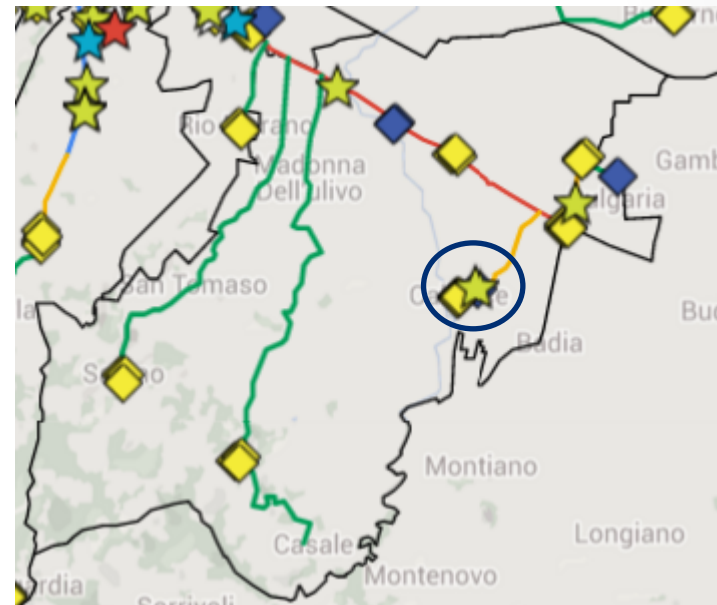

Rotonda Via Emilia Levante – Via Ruffio

Servizi di videosorveglianza

Incrocio Via Ruffio – Via Del Lavoro

Telecamere: 3 Fisse
Ambito: Stradale
Tratta: S22

Servizi di videosorveglianza

Incrocio Via Ruffio – Via Del Lavoro

Servizi di videosorveglianza

Incrocio Via Del Lavoro – Via Bellini

Telecamere: 1 Multi-ottica
Ambito: Stradale
Tratta: T221

Servizi di videosorveglianza

Incrocio Via Del Lavoro – Via Bellini

Servizi di videosorveglianza

Incrocio Via Suzzi – Via Casavecchia

Telecamere: 1 Multi-ottica
Ambito: Stradale
Tratta: S21

Servizi di videosorveglianza

Incrocio Via Suzzi – Via Casavecchia

Servizi di videosorveglianza

Incrocio Via Calise – Via Montiano

Telecamere: 4 Fisse
Ambito: Stradale
Tratta: S21

Servizi di videosorveglianza

Incrocio Via Calisea – Via Montiano

Servizi di videosorveglianza

Incrocio Via Madonna dell'Olivo – Via castello di Carpineta

Telecamere: 3 Fisse
Ambito: Stradale
Tratta: T203