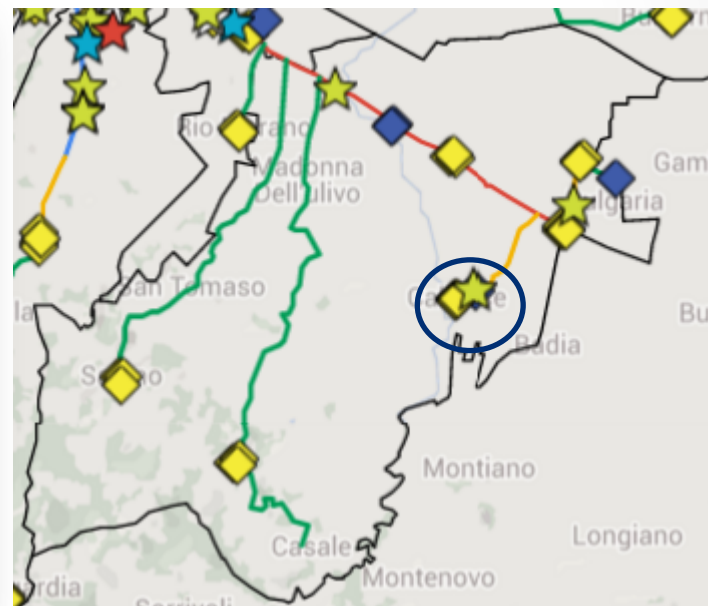

Materna Statale Case Castagnoli
Via E. Levante, 1346

Telecamere: 1 Fissa
Ambito: Scuola
Tratta: D2

Servizi di connettività, autenticazione e videosorveglianza

Materna Statale case Missiroli - Bulgaria
Via Ruffio, 360

Telecamere: 1 Fissa
Ambito: Scuola
Tratta: S22

Servizi di connettività, autenticazione e videosorveglianza

Complesso scolastico Calise Via Capranica
Materna Statale Calise Colibrì
Media Via Pascoli plesso Calise

Telecamere: 2 Fisse
Ambito: Scuola
Tratta: S21

Servizi di connettività, autenticazione e videosorveglianza

Scuola elementare Franco Gambini
Via Capranica n. 223 Calisese di Cesena

Telecamere: 1 Fissa
Ambito: Scuola
Tratta: S21

Servizi di connettività, autenticazione e videosorveglianza

Scuola elementare Mariani
Via Sorrivoli, 5000 Saiano

Telecamere: 1 Fissa
Ambito: Scuola
Tratta: T202

Servizi di videosorveglianza

Bivio Via Emilia Levante – Via Montiano