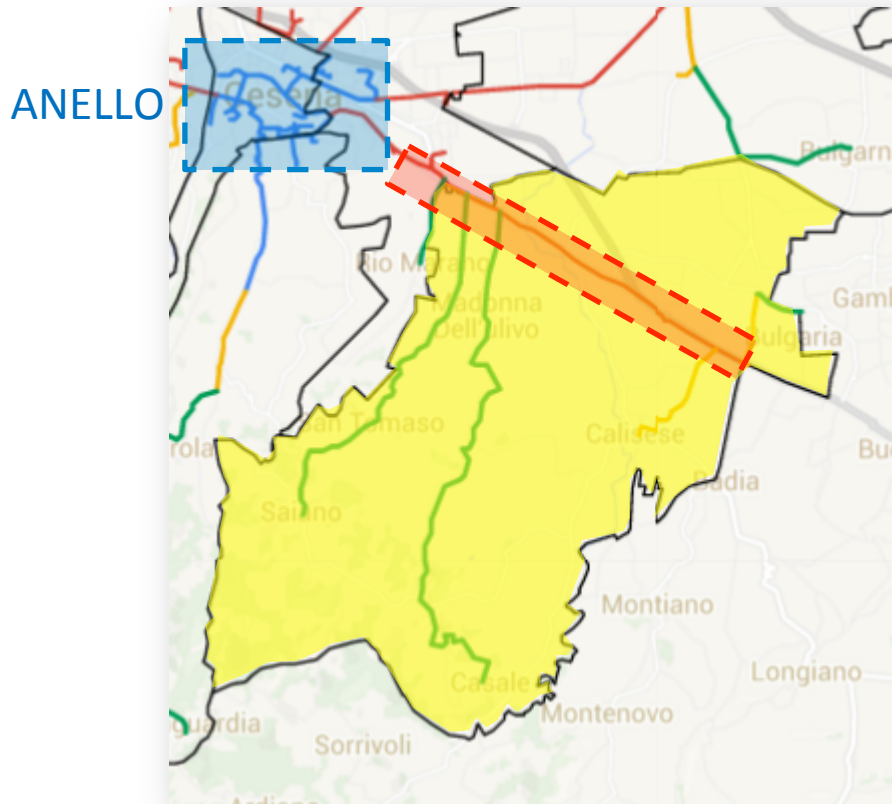

Comune di Cesena

MAN e Videosorveglianza - Rubicone-

Mappa generale

Tratte interessate

Distribuzione progressiva della rete

Tratte interessate

Tratte propedeutiche

ANELLO 16.000 m

D2 RIMINI 6.912 m

Tratte interessate

Tratte comprese nel quartiere Rubicone

D2 RIMINI 6.912 m

S2.1 CASE MISSIROLI – CALISESE 1.820m

S2.2 BULGARIA 1.520m

T2.0.1 RIO MARANO 1.350m

T2.0.2 SAIANO 5.150m