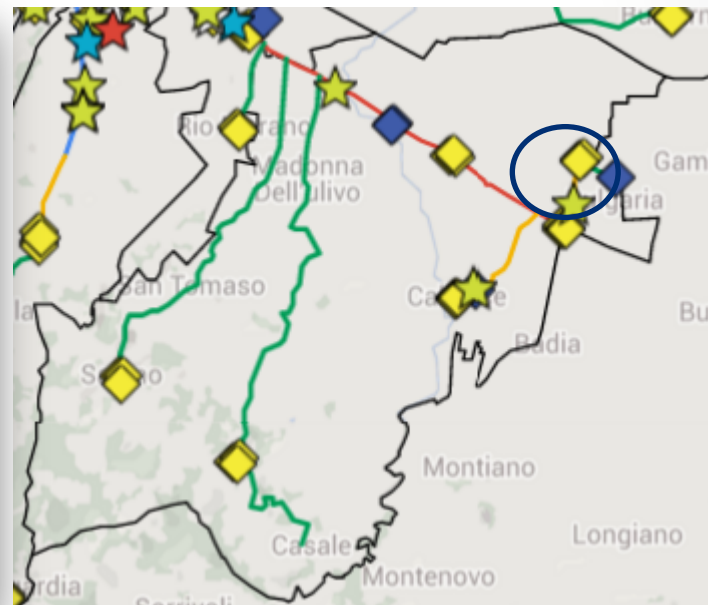

Incrocio Via S Tommaso – Via Piana

Servizi di videosorveglianza

Incrocio Via S Tommaso – Via Sorrivoli

Telecamere: 3 Fisse
Ambito: Stradale
Tratta: T202

Servizi di videosorveglianza

Incrocio Via S Tommaso – Via Sorrivoli

Servizi di videosorveglianza

Cimitero Bulgaria
Via Ruffio

Telecamere: 1 Fissa
Ambito: Cimitero
Tratta: S22

Servizi di videosorveglianza

Cimitero Carpineta
Via Madonna dell'Olivo

Telecamere: 1 Fissa
Ambito: Cimitero
Tratta: T203