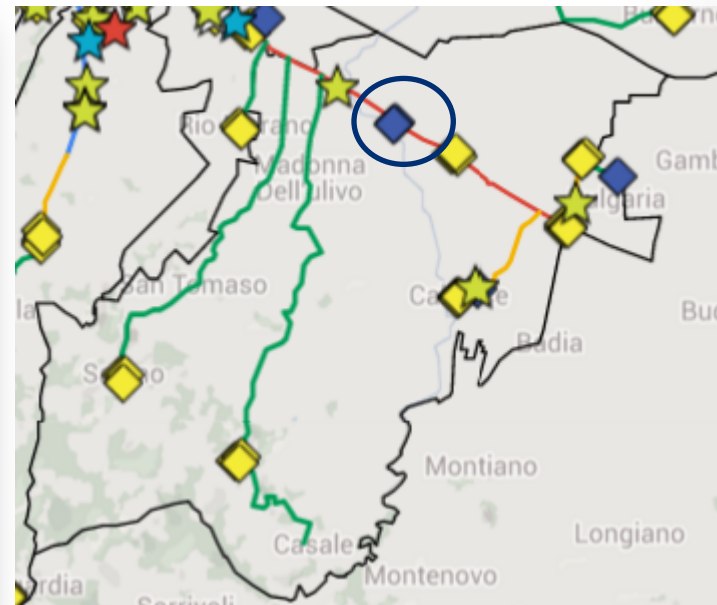

Telecamere: 2 Fisse
Ambito: Scuola
Tratta: S21

Servizi di connettività, autenticazione e videosorveglianza

Scuola elementare Franco Gambini
Via Capranica n. 223 Calisese di Cesena

Telecamere: 1 Fissa
Ambito: Scuola
Tratta: S21

Servizi di connettività, autenticazione e videosorveglianza

Scuola elementare Mariani
Via Sorrivoli, 5000 Saiano

Telecamere: 1 Fissa
Ambito: Scuola
Tratta: T202

Servizi di videosorveglianza

Bivio Via Emilia Levante – Via Montiano

Telecamere: 2 multi-ottiche
Ambito: Stradale
Tratta: D2

Servizi di videosorveglianza

Bivio Via Emilia Levante – Via Montiano

Servizi di videosorveglianza

Svincolo Via Emilia Levante – SS9

Telecamere: 3 Fisse
Ambito: Stradale
Tratta: D2

Servizi di videosorveglianza

Svincolo Via Emilia Levante – SS9

Servizi di videosorveglianza

Rotonda Via Emilia Levante – Via Ruffio

Telecamere: 4 Fisse
Ambito: Stradale
Tratta: D2

Servizi di videosorveglianza