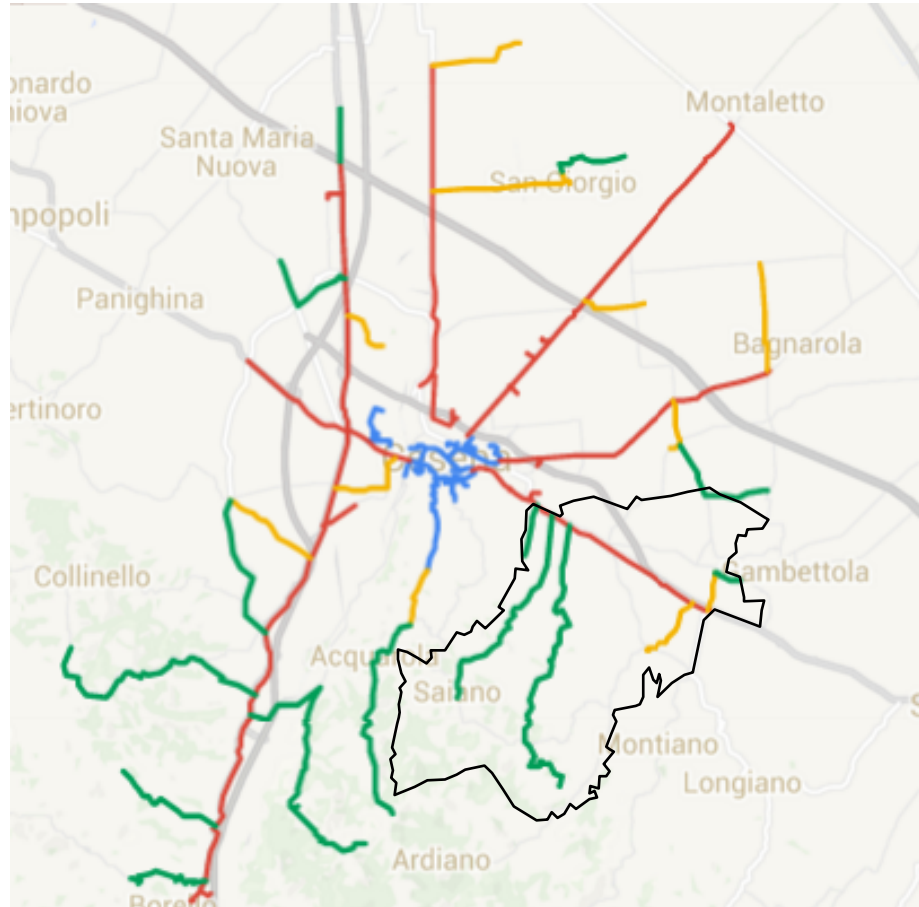

Comune di Cesena

MAN e Videosorveglianza - Rubicone-

Mappa generale

Tratte interessate

Distribuzione progressiva della rete

Tratte interessate

Tratte propedeutiche

ANELLO 16.000 m

D2 RIMINI 6.912 m

Tratte interessate

Tratte comprese nel quartiere Rubicone

D2 RIMINI 6.912 m

S2.1 CASE MISSIROLI – CALISESE 1.820m

S2.2 BULGARIA 1.520m

T2.0.1 RIO MARANO 1.350m

T2.0.2 SAIANO 5.150m