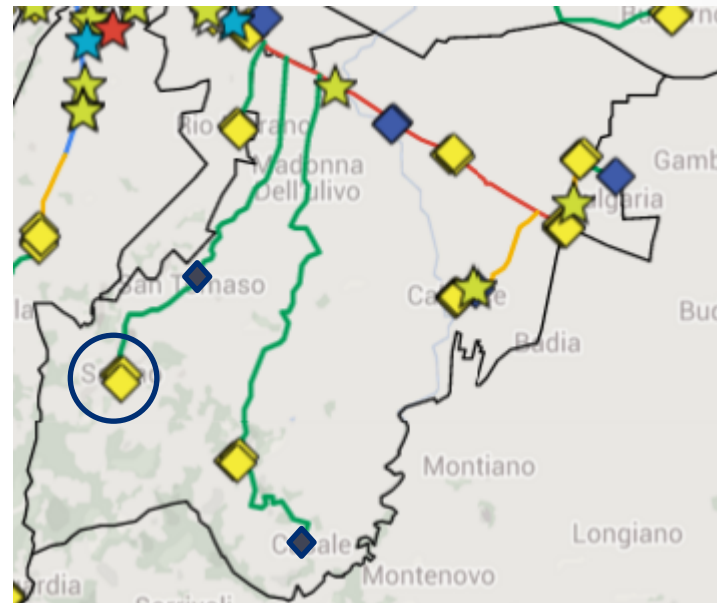

Servizi di videosorveglianza

Incrocio Via Madonna dell'Olivo – Via castello di Carpineta

Servizi di videosorveglianza

Incrocio Via Chiesa di Casale – Via Dell’Erta

Telecamere: 1 Multi-ottica
Ambito: Stradale
Tratta: T203

Servizi di videosorveglianza

Incrocio Via Chiesa di Casale – Via Dell’Erta

Servizi di videosorveglianza

Incrocio Via S Tommaso – Via Piana

Telecamere: 1 Multi-ottica
Ambito: Stradale
Tratta: T202

Servizi di videosorveglianza

Incrocio Via S Tommaso – Via Piana

Servizi di videosorveglianza

Incrocio Via S Tommaso – Via Sorrivoli

Telecamere: 3 Fisse
Ambito: Stradale
Tratta: T202

Servizi di videosorveglianza

Incrocio Via S Tommaso – Via Sorrivoli