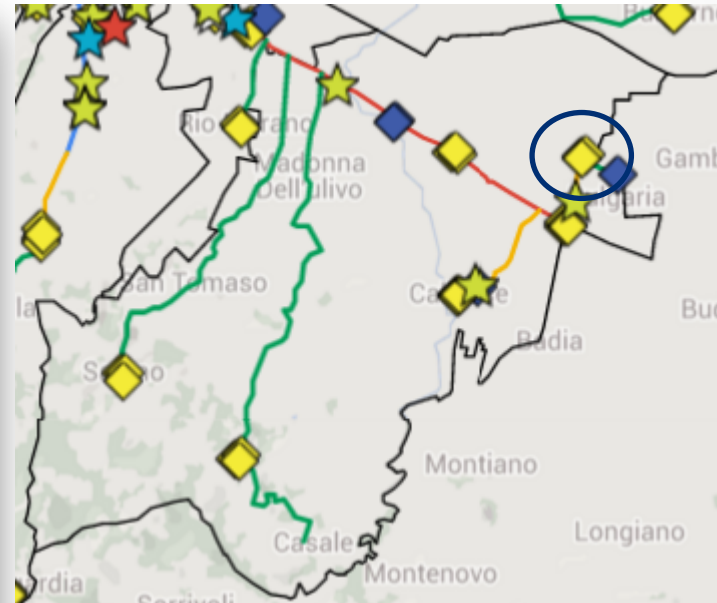

Servizi di connettività, autenticazione e videosorveglianza

Scuola elementare Mariani
Via Sorrivoli, 5000 Saiano

Telecamere: 1 Fissa
Ambito: Scuola
Tratta: T202

Servizi di videosorveglianza

Bivio Via Emilia Levante – Via Montiano

Telecamere: 2 multi-ottiche
Ambito: Stradale
Tratta: D2

Servizi di videosorveglianza

Bivio Via Emilia Levante – Via Montiano

Servizi di videosorveglianza

Svincolo Via Emilia Levante – SS9

Telecamere: 3 Fisse
Ambito: Stradale
Tratta: D2

Servizi di videosorveglianza

Svincolo Via Emilia Levante – SS9

Servizi di videosorveglianza

Rotonda Via Emilia Levante – Via Ruffio

Telecamere: 4 Fisse
Ambito: Stradale
Tratta: D2

Servizi di videosorveglianza

Rotonda Via Emilia Levante – Via Ruffio

Servizi di videosorveglianza

Incrocio Via Ruffio – Via Del Lavoro

Telecamere: 3 Fisse
Ambito: Stradale
Tratta: S22

Servizi di videosorveglianza

Incrocio Via Ruffio – Via Del Lavoro