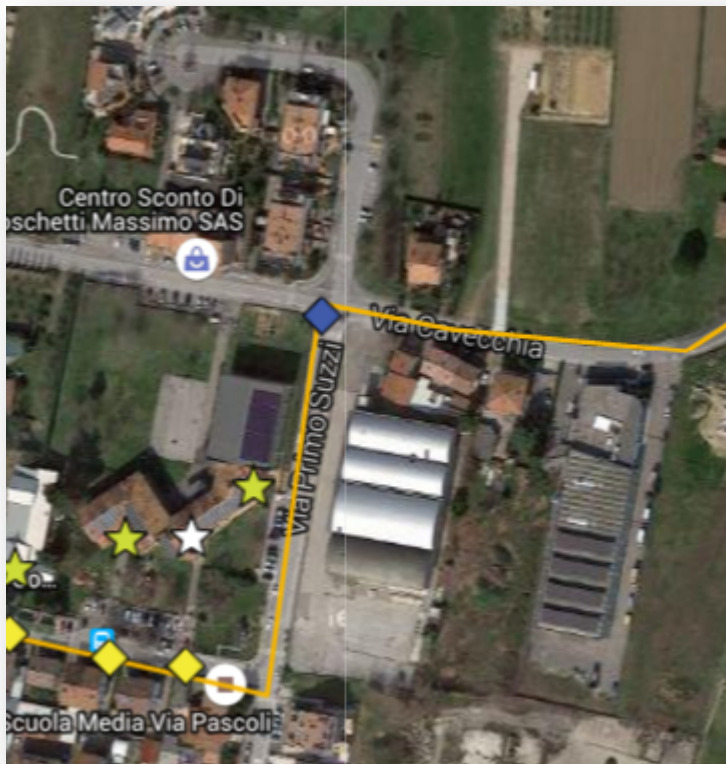

Rotonda Via Emilia Levante – Via Ruffio

Servizi di videosorveglianza

Incrocio Via Ruffio – Via Del Lavoro

Telecamere: 3 Fisse
Ambito: Stradale
Tratta: S22

Servizi di videosorveglianza

Incrocio Via Ruffio – Via Del Lavoro

Servizi di videosorveglianza

Incrocio Via Del Lavoro – Via Bellini

Telecamere: 1 Multi-ottica
Ambito: Stradale
Tratta: T221

Servizi di videosorveglianza

Incrocio Via Del Lavoro – Via Bellini

Servizi di videosorveglianza

Incrocio Via Suzzi – Via Casavecchia

Telecamere: 1 Multi-ottica
Ambito: Stradale
Tratta: S21

Servizi di videosorveglianza

Incrocio Via Suzzi – Via Casavecchia

Servizi di videosorveglianza

Incrocio Via Calise – Via Montiano