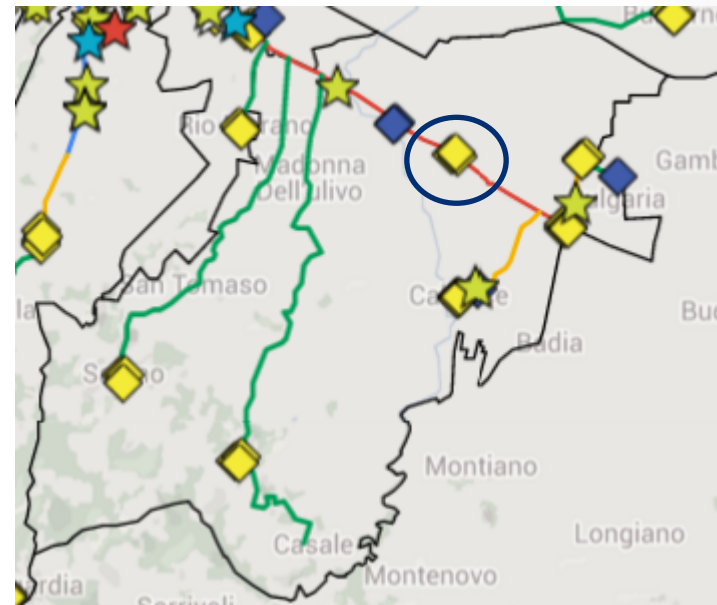

Servizi di connettività, autenticazione e videosorveglianza

Scuola elementare Mariani
Via Sorrivoli, 5000 Saiano

Telecamere: 1 Fissa
Ambito: Scuola
Tratta: T202

Servizi di videosorveglianza

Bivio Via Emilia Levante – Via Montiano

Telecamere: 2 multi-ottiche
Ambito: Stradale
Tratta: D2

Servizi di videosorveglianza

Bivio Via Emilia Levante – Via Montiano

Servizi di videosorveglianza

Svincolo Via Emilia Levante – SS9

Telecamere: 3 Fisse
Ambito: Stradale
Tratta: D2

Servizi di videosorveglianza

Svincolo Via Emilia Levante – SS9

Servizi di videosorveglianza

Rotonda Via Emilia Levante – Via Ruffio

Telecamere: 4 Fisse
Ambito: Stradale
Tratta: D2

Servizi di videosorveglianza

Rotonda Via Emilia Levante – Via Ruffio

Servizi di videosorveglianza

Incrocio Via Ruffio – Via Del Lavoro

Telecamere: 3 Fisse
Ambito: Stradale
Tratta: S22

Servizi di videosorveglianza

Incrocio Via Ruffio – Via Del Lavoro