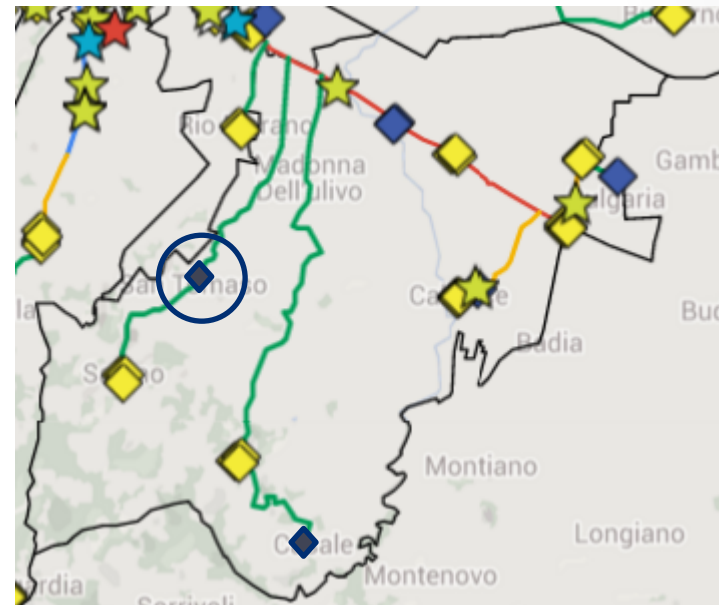

Telecamere: 4 Fisse
Ambito: Stradale
Tratta: S21

Servizi di videosorveglianza

Incrocio Via Calisea – Via Montiano

Servizi di videosorveglianza

Incrocio Via Madonna dell'Olivo – Via castello di Carpineta

Telecamere: 3 Fisse
Ambito: Stradale
Tratta: T203

Servizi di videosorveglianza

Incrocio Via Madonna dell'Olivo – Via castello di Carpineta

Servizi di videosorveglianza

Incrocio Via Chiesa di Casale – Via Dell’Erta

Telecamere: 1 Multi-ottica
Ambito: Stradale
Tratta: T203

Servizi di videosorveglianza

Incrocio Via Chiesa di Casale – Via Dell’Erta

Servizi di videosorveglianza

Incrocio Via S Tommaso – Via Piana

Telecamere: 1 Multi-ottica
Ambito: Stradale
Tratta: T202

Servizi di videosorveglianza