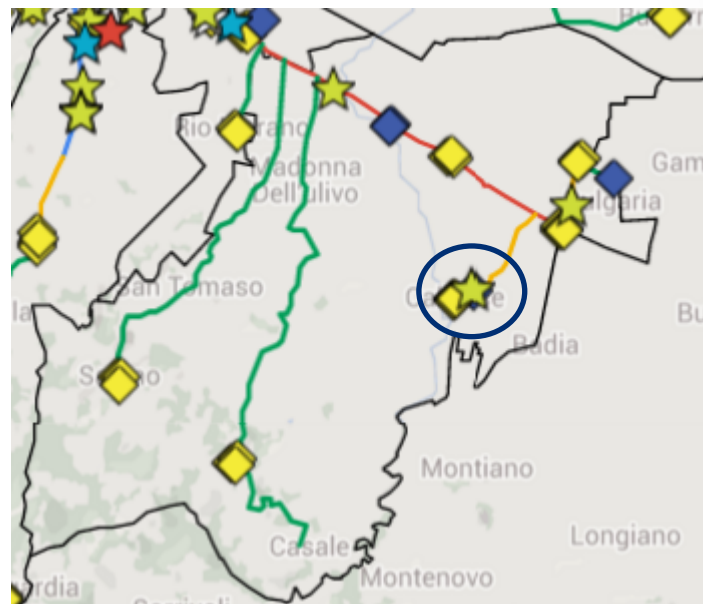

Comune di Cesena

MAN e Videosorveglianza - Rubicone-

Mappa generale

Tratte interessate

Distribuzione progressiva della rete

Tratte interessate

Tratte propedeutiche

ANELLO 16.000 m

Materna Statale Case Castagnoli
Via E. Levante, 1346

Telecamere: 1 Fissa
Ambito: Scuola
Tratta: D2

Servizi di connettività, autenticazione e videosorveglianza

Materna Statale case Missiroli - Bulgaria
Via Ruffio, 360

Telecamere: 1 Fissa
Ambito: Scuola
Tratta: S22

Servizi di connettività, autenticazione e videosorveglianza

Complesso scolastico Calise Via Capranica
Materna Statale Calise Colibrì
Media Via Pascoli plesso Calise

Servizi di connettività, autenticazione e videosorveglianza

Scuola elementare Mariani
Via Sorrivoli, 5000 Saiano

Telecamere: 1 Fissa
Ambito: Scuola
Tratta: T202

Servizi di videosorveglianza

Bivio Via Emilia Levante – Via Montiano