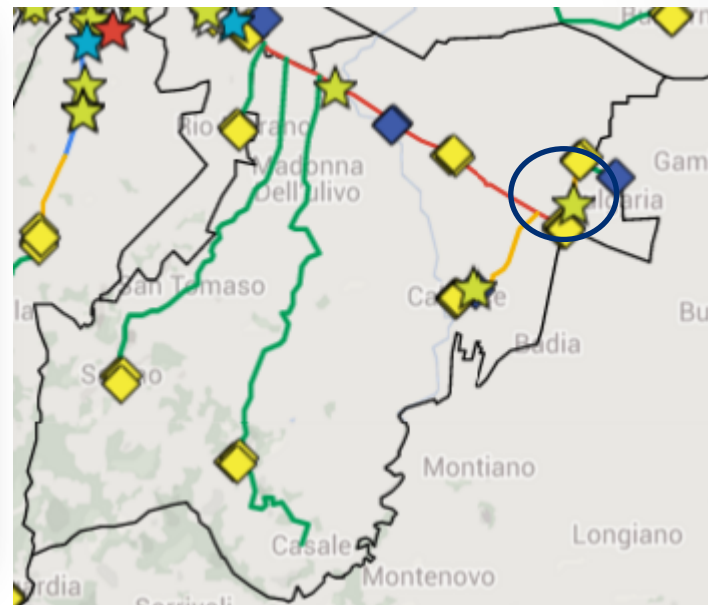

Comune di Cesena

MAN e Videosorveglianza - Rubicone-

Mappa generale

Tratte interessate

Distribuzione progressiva della rete

Tratte interessate

Tratte propedeutiche

ANELLO 16.000 m

D2 RIMINI 6.912 m

Tratte interessate

Tratte comprese nel quartiere Rubicone

D2 RIMINI 6.912 m

S2.1 CASE MISSIROLI – CALISESE 1.820m

S2.2 BULGARIA 1.520m

T2.0.1 RIO MARANO 1.350m

T2.0.2 SAIANO 5.150m

T2.0.3 CARPINETA-CASALE 7.360m

T2.2.1 BULGAIRA 1.520m

Servizi di connettività e autenticazione

Sede Quartiere Rubicone
Via Primo Suzzi 195 Calisese

Servizi di connettività, autenticazione e videosorveglianza

Materna Statale Case Castagnoli
Via E. Levante, 1346

Telecamere: 1 Fissa
Ambito: Scuola
Tratta: D2

Servizi di connettività, autenticazione e videosorveglianza

Materna Statale case Missiroli - Bulgaria
Via Ruffio, 360