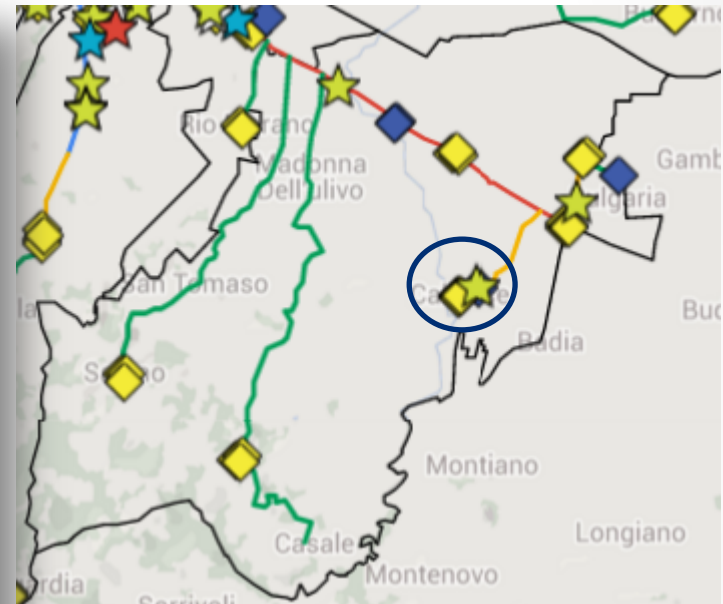

Comune di Cesena

MAN e Videosorveglianza - Rubicone-

Mappa generale

Tratte interessate

Distribuzione progressiva della rete

Tratte interessate

Tratte propedeutiche

ANELLO 16.000 m

D2 RIMINI 6.912 m

Tratte interessate

Tratte comprese nel quartiere Rubicone

D2 RIMINI 6.912 m

S2.1 CASE MISSIROLI – CALISESE 1.820m

S2.2 BULGARIA 1.520m

T2.0.1 RIO MARANO 1.350m

T2.0.2 SAIANO 5.150m

T2.0.3 CARPINETA-CASALE 7.360m

T2.2.1 BULGAIRA 1.520m

Servizi di connettività e autenticazione

Sede Quartiere Rubicone
Via Primo Suzzi 195 Calisese

Servizi di connettività, autenticazione e videosorveglianza

Materna Statale Case Castagnoli
Via E. Levante, 1346

Telecamere: 1 Fissa
Ambito: Scuola
Tratta: D2

Servizi di connettività, autenticazione e videosorveglianza

Materna Statale case Missiroli - Bulgaria
Via Ruffio, 360