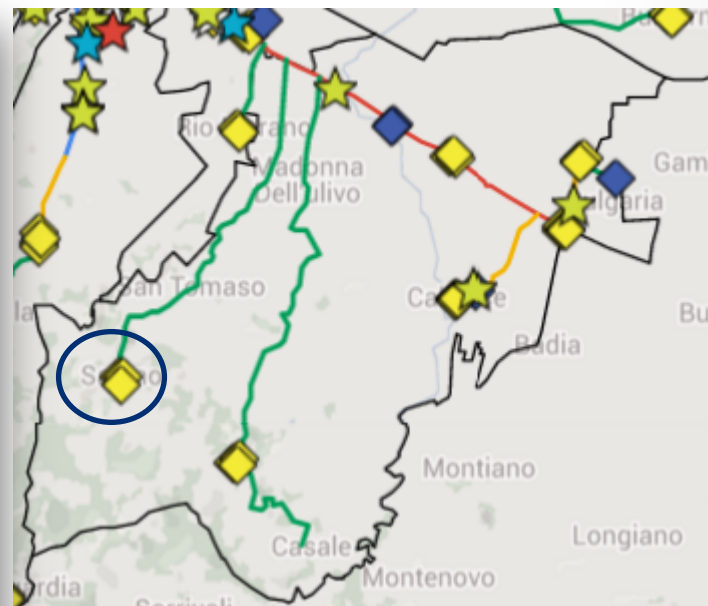

Telecamere: 1 Fissa
Ambito: Scuola
Tratta: S22

Servizi di connettività, autenticazione e videosorveglianza

Complesso scolastico Calise Via Capranica
Materna Statale Calise Colibrì
Media Via Pascoli plesso Calise

Telecamere: 2 Fisse
Ambito: Scuola
Tratta: S21

Servizi di connettività, autenticazione e videosorveglianza

Scuola elementare Franco Gambini
Via Capranica n. 223 Calisese di Cesena

Telecamere: 1 Fissa
Ambito: Scuola
Tratta: S21

Servizi di connettività, autenticazione e videosorveglianza

Scuola elementare Mariani
Via Sorrivoli, 5000 Saiano

Telecamere: 1 Fissa
Ambito: Scuola
Tratta: T202

Servizi di videosorveglianza

Bivio Via Emilia Levante – Via Montiano

Servizi di videosorveglianza

Svincolo Via Emilia Levante – SS9

Servizi di videosorveglianza

Rotonda Via Emilia Levante – Via Ruffio

Telecamere: 4 Fisse
Ambito: Stradale
Tratta: D2

Servizi di videosorveglianza