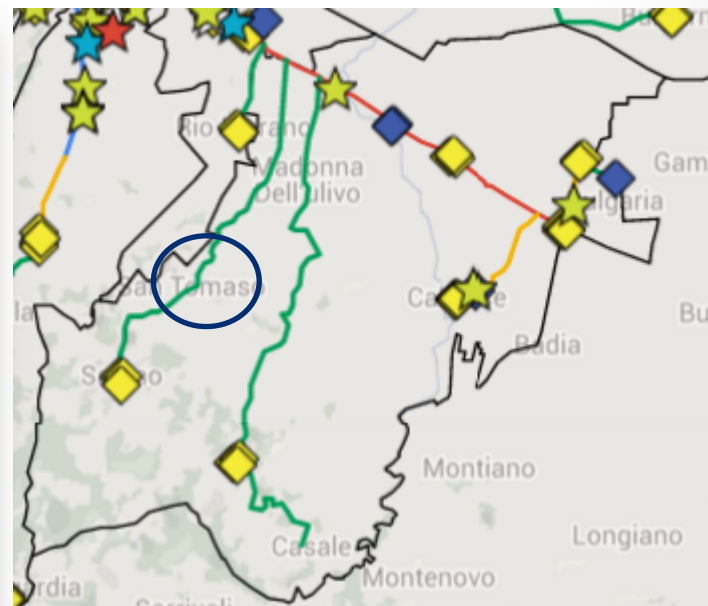

Telecamere: 1 Fissa
Ambito: Cimitero
Tratta: T202