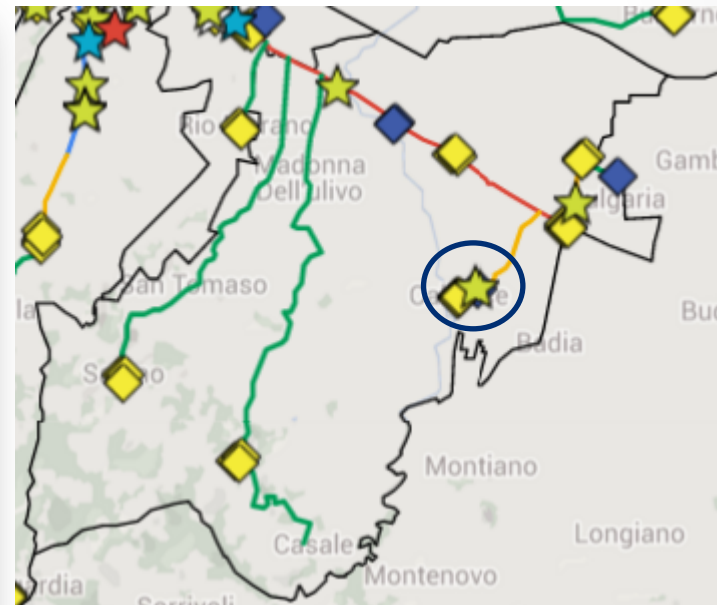

Incrocio Via Suzzi – Via Casavecchia

Telecamere: 1 Multi-ottica
Ambito: Stradale
Tratta: S21

Servizi di videosorveglianza

Incrocio Via Suzzi – Via Casavecchia

Servizi di videosorveglianza

Incrocio Via Calise – Via Montiano

Telecamere: 4 Fisse
Ambito: Stradale
Tratta: S21

Servizi di videosorveglianza

Incrocio Via Calisea – Via Montiano

Servizi di videosorveglianza

Incrocio Via Madonna dell'Olivo – Via castello di Carpineta

Telecamere: 3 Fisse
Ambito: Stradale
Tratta: T203