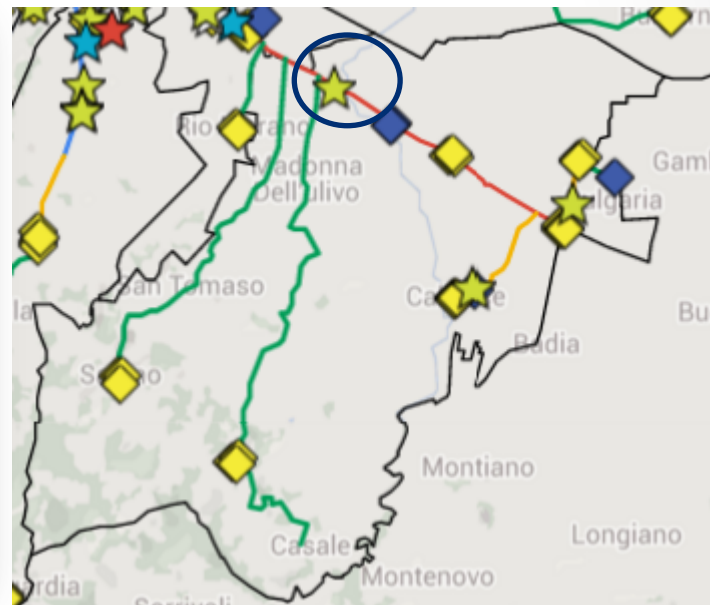

Comune di Cesena

MAN e Videosorveglianza - Rubicone-

Mappa generale

Tratte interessate

Distribuzione progressiva della rete

Tratte interessate

Tratte propedeutiche

ANELLO 16.000 m

D2 RIMINI 6.912 m

Tratte interessate

Tratte comprese nel quartiere Rubicone

D2 RIMINI 6.912 m

S2.1 CASE MISSIROLI – CALISESE 1.820m

S2.2 BULGARIA 1.520m

T2.0.1 RIO MARANO 1.350m

T2.0.2 SAIANO 5.150m

T2.0.3 CARPINETA-CASALE 7.360m

T2.2.1 BULGAIRA 1.520m

Servizi di connettività e autenticazione

Sede Quartiere Rubicone
Via Primo Suzzi 195 Calisese

Servizi di connettività, autenticazione e videosorveglianza

Materna Statale Case Castagnoli
Via E. Levante, 1346

Telecamere: 1 Fissa
Ambito: Scuola
Tratta: D2

Servizi di connettività, autenticazione e videosorveglianza

Materna Statale case Missiroli - Bulgaria
Via Ruffio, 360