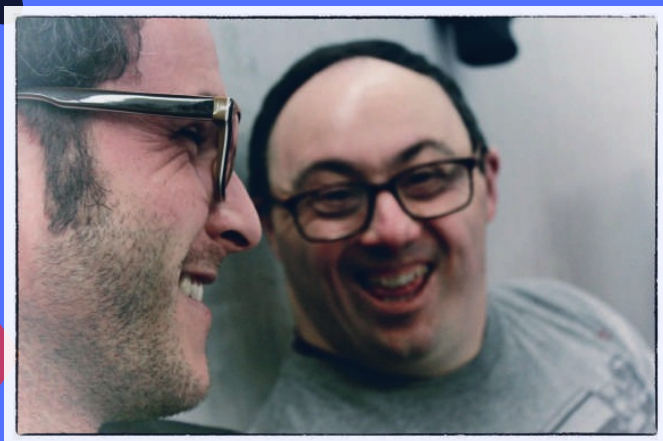

ANCHE QUEST'ANNO DONA
IL TUO

5x1000

AL DISEGNO